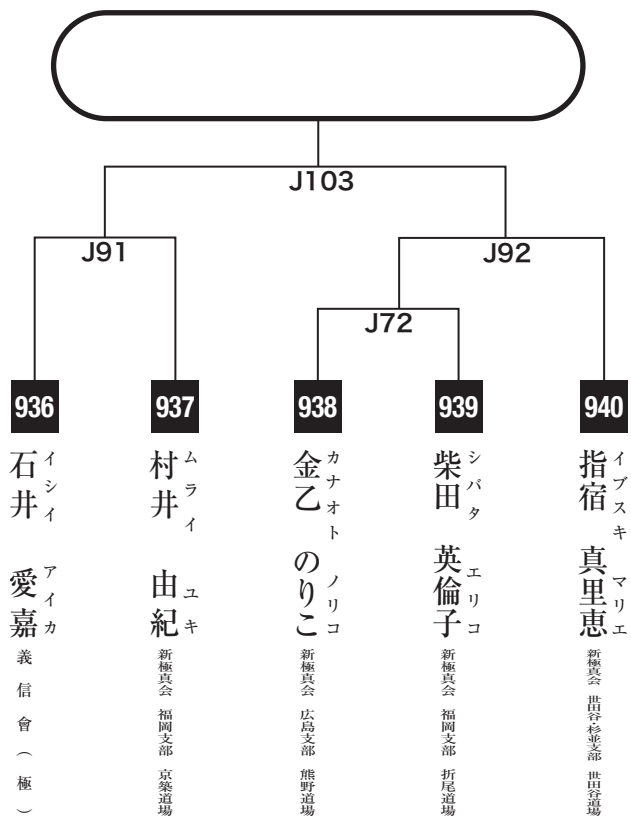

壮年1部軽量級

入賞は優勝・準優勝・3位(2名)まで

壮年1部重量級

入賞は優勝・準優勝まで

壮年2部軽量級

入賞は優勝・準優勝・3位(2名)まで

壮年2部重量級

入賞は優勝・準優勝・3位(2名)まで

壮年3部軽量級

入賞は優勝・準優勝・3位(2名)まで

壮年3部重量級

入賞は優勝・準優勝・3位(2名)まで

女子ライトコンタクト2部

入賞は優勝・準優勝まで

女子フルコンタクトの部

入賞は優勝・準優勝・3位(2名)まで
Mコートにて午後よりベスト4対戦

一般初級の部

入賞は優勝・準優勝・3位(2名)まで

一般中級の部

入賞は優勝・準優勝まで

一般上級の部

入賞は優勝・準優勝・3位(2名)・8位まで
Mコートにて午後よりベスト8対戦