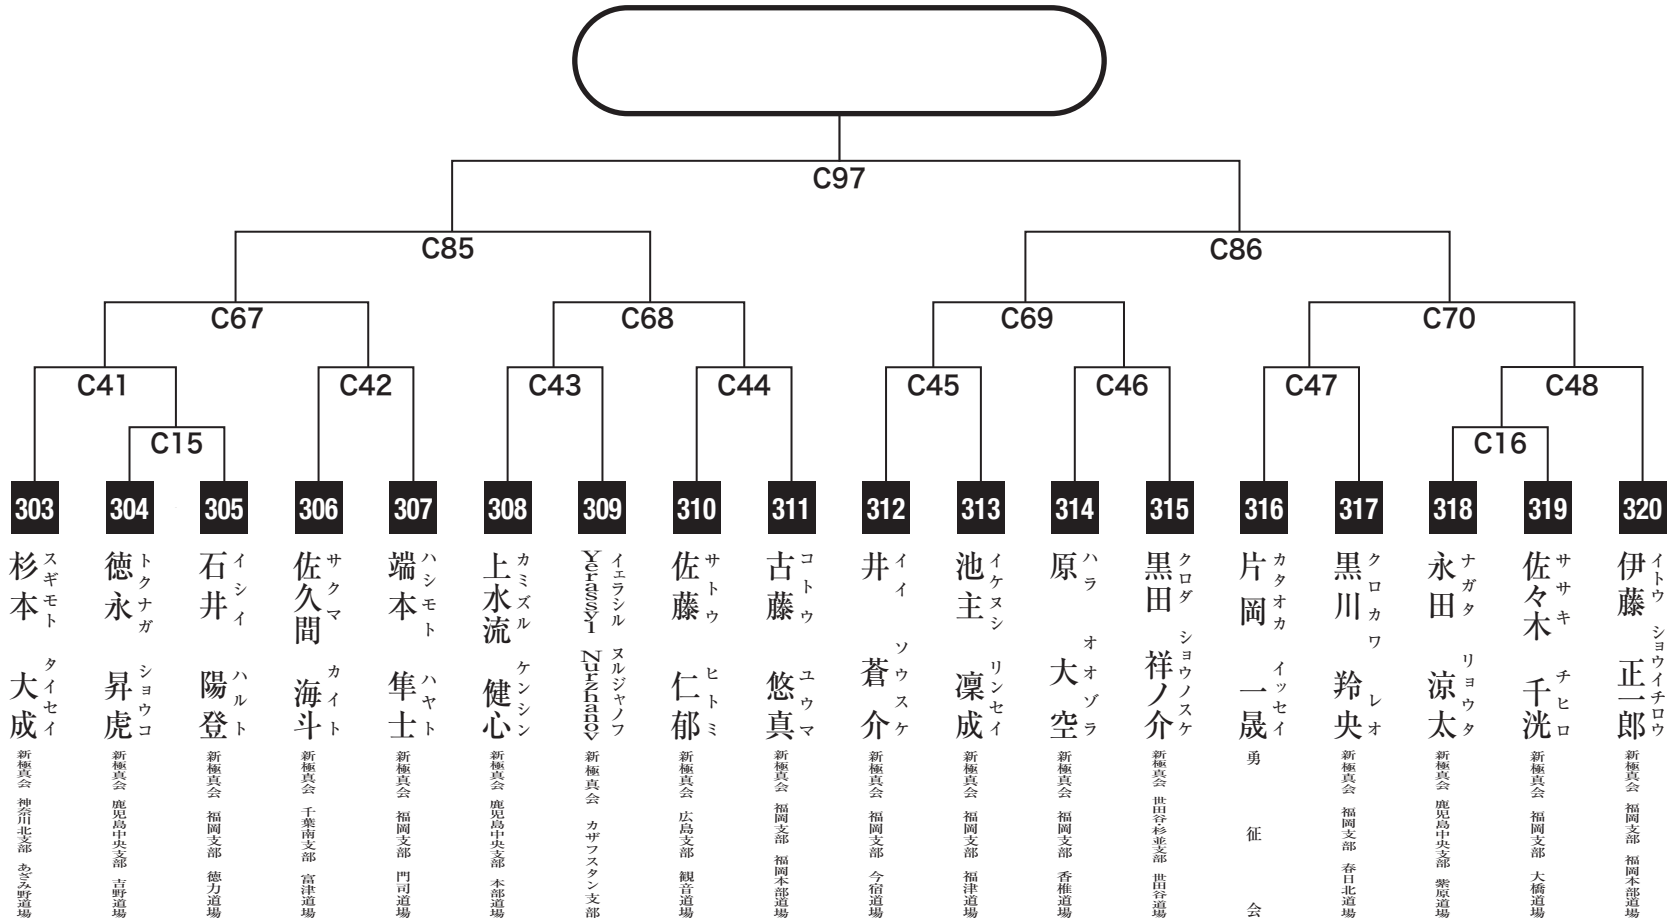

小学2年男子初級の部

入賞は優勝・準優勝・3位(2名)まで

小学2年男子軽量の部

入賞は優勝・準優勝・3位(2名)まで

小学2年男子重量級の部

入賞は優勝・準優勝・3位(2名)まで

小学3年男子軽量級の部

入賞は優勝・準優勝・3位(2名)まで