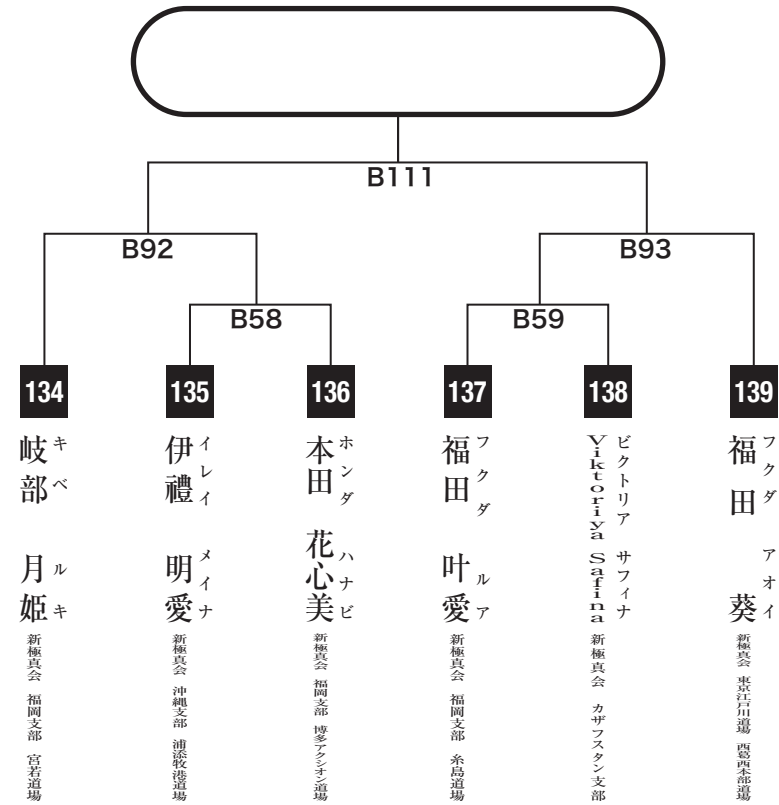

幼年年中の部

入賞は優勝・準優勝・3位(2名)まで

幼年年長初級の部

入賞は優勝・準優勝・3位(2名)まで

幼年年長上級の部

入賞は優勝・準優勝・3位(2名)まで

小学1年女子初級の部

入賞は優勝のみ

小学1年女子軽量級の部

入賞は優勝のみ

小学1年女子重量級の部

入賞は優勝・準優勝まで

小学2年女子初級の部

入賞は優勝・準優勝・3位(2名)まで

小学2年女子軽量級の部

入賞は優勝・準優勝まで