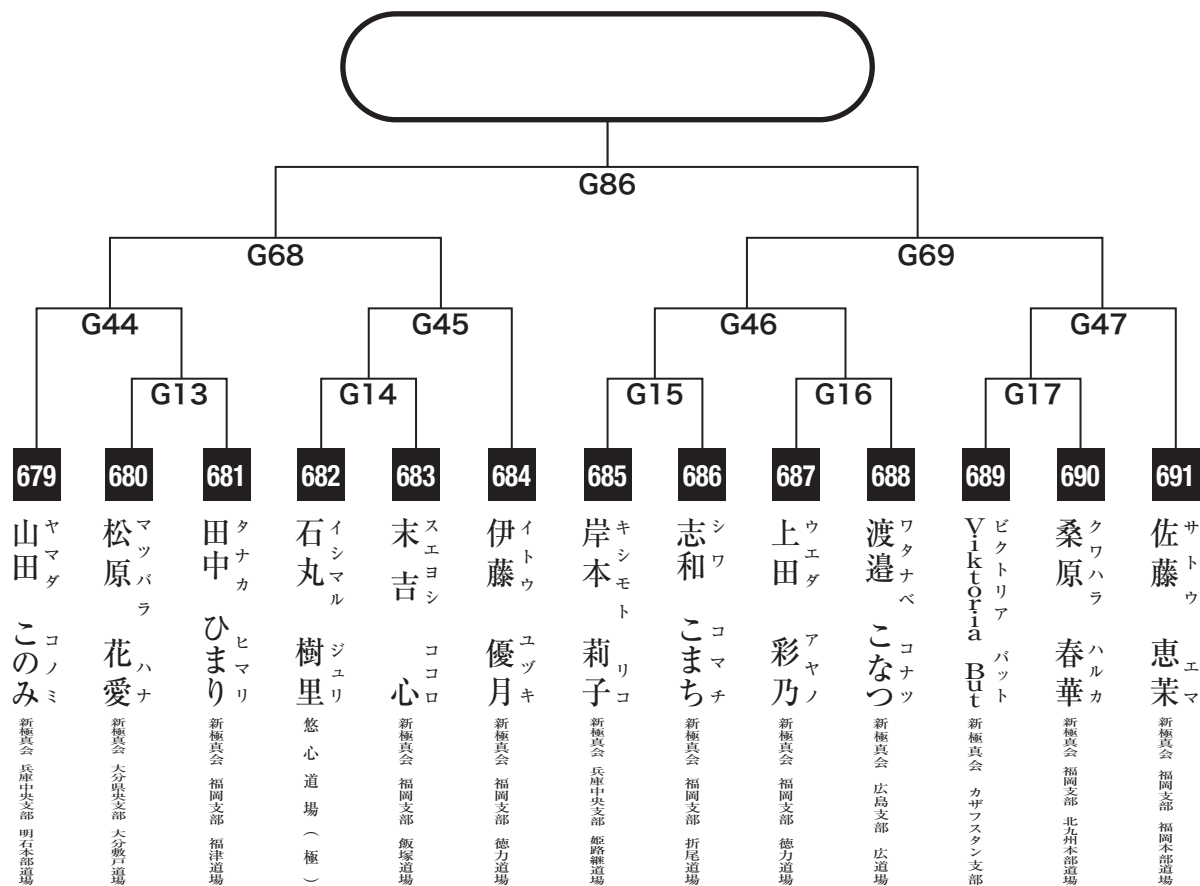

小学6年男子軽量級の部

入賞は優勝・準優勝・3位(2名)まで

小学6年男子重量級の部

入賞は優勝・準優勝・3位(2名)まで

中学1年女子初級の部

入賞は優勝・準優勝まで

中学1年女子軽量級の部

入賞は優勝・準優勝・3位(2名)まで