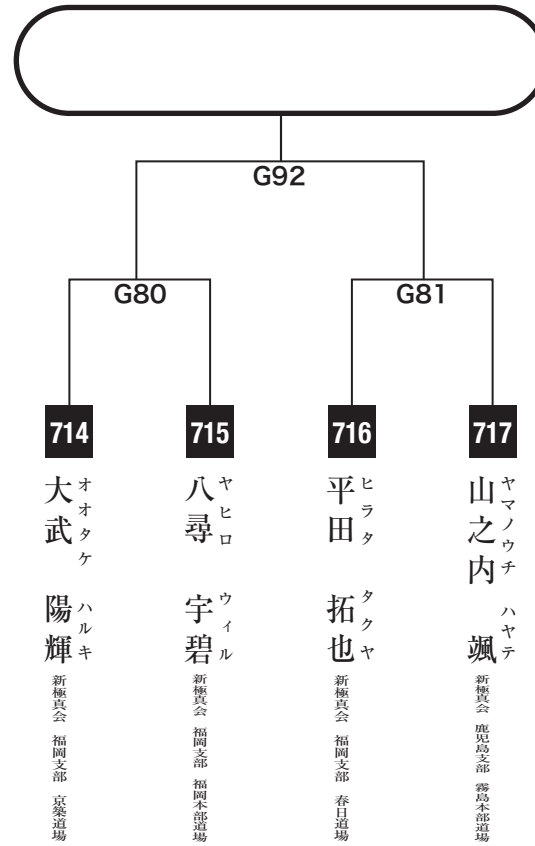

中学1年女子重量級の部

入賞は優勝・準優勝・3位(2名)まで

中学2年女子軽量級の部

入賞は優勝・準優勝まで

中学2年女子重量級の部

入賞は優勝・準優勝まで

中学3年女子軽量級の部

入賞は優勝・準優勝まで

中学1年男子初級の部

入賞は優勝・準優勝まで

中学1年男子軽量級の部

入賞は優勝・準優勝・3位(2名)まで

中学1年男子重量級の部

入賞は優勝・準優勝・3位(2名)まで

中学2年男子初級の部

入賞は優勝・準優勝まで