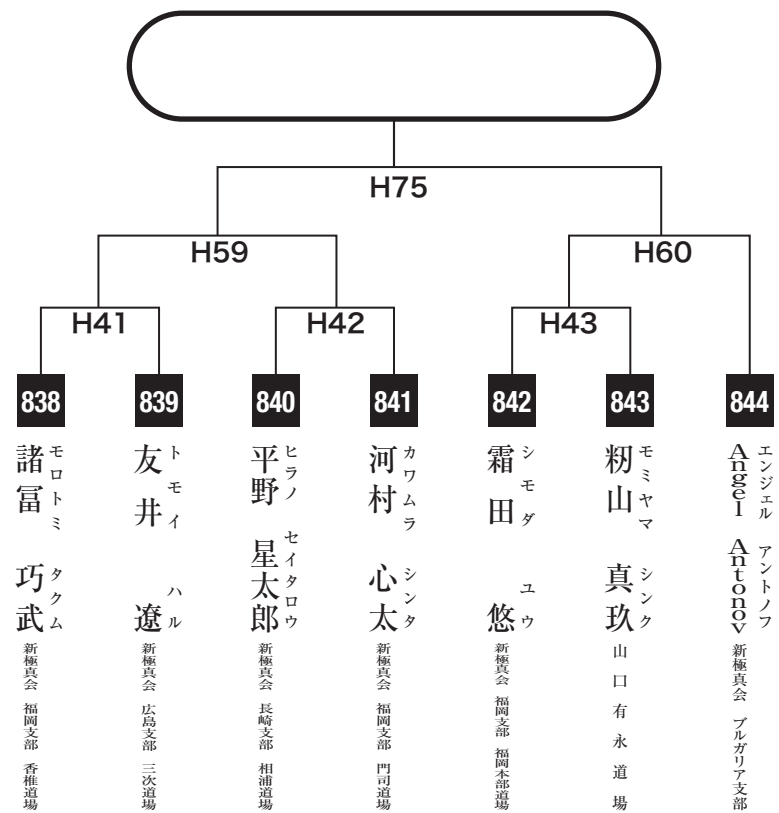

中学3年男子重量級の部

入賞は優勝・準優勝・3位(2名)まで

高校生軽量級の部

入賞は優勝・準優勝・3位(2名)まで

高校生中量級の部

入賞は優勝・準優勝まで

高校生重量級の部

入賞は優勝・準優勝まで