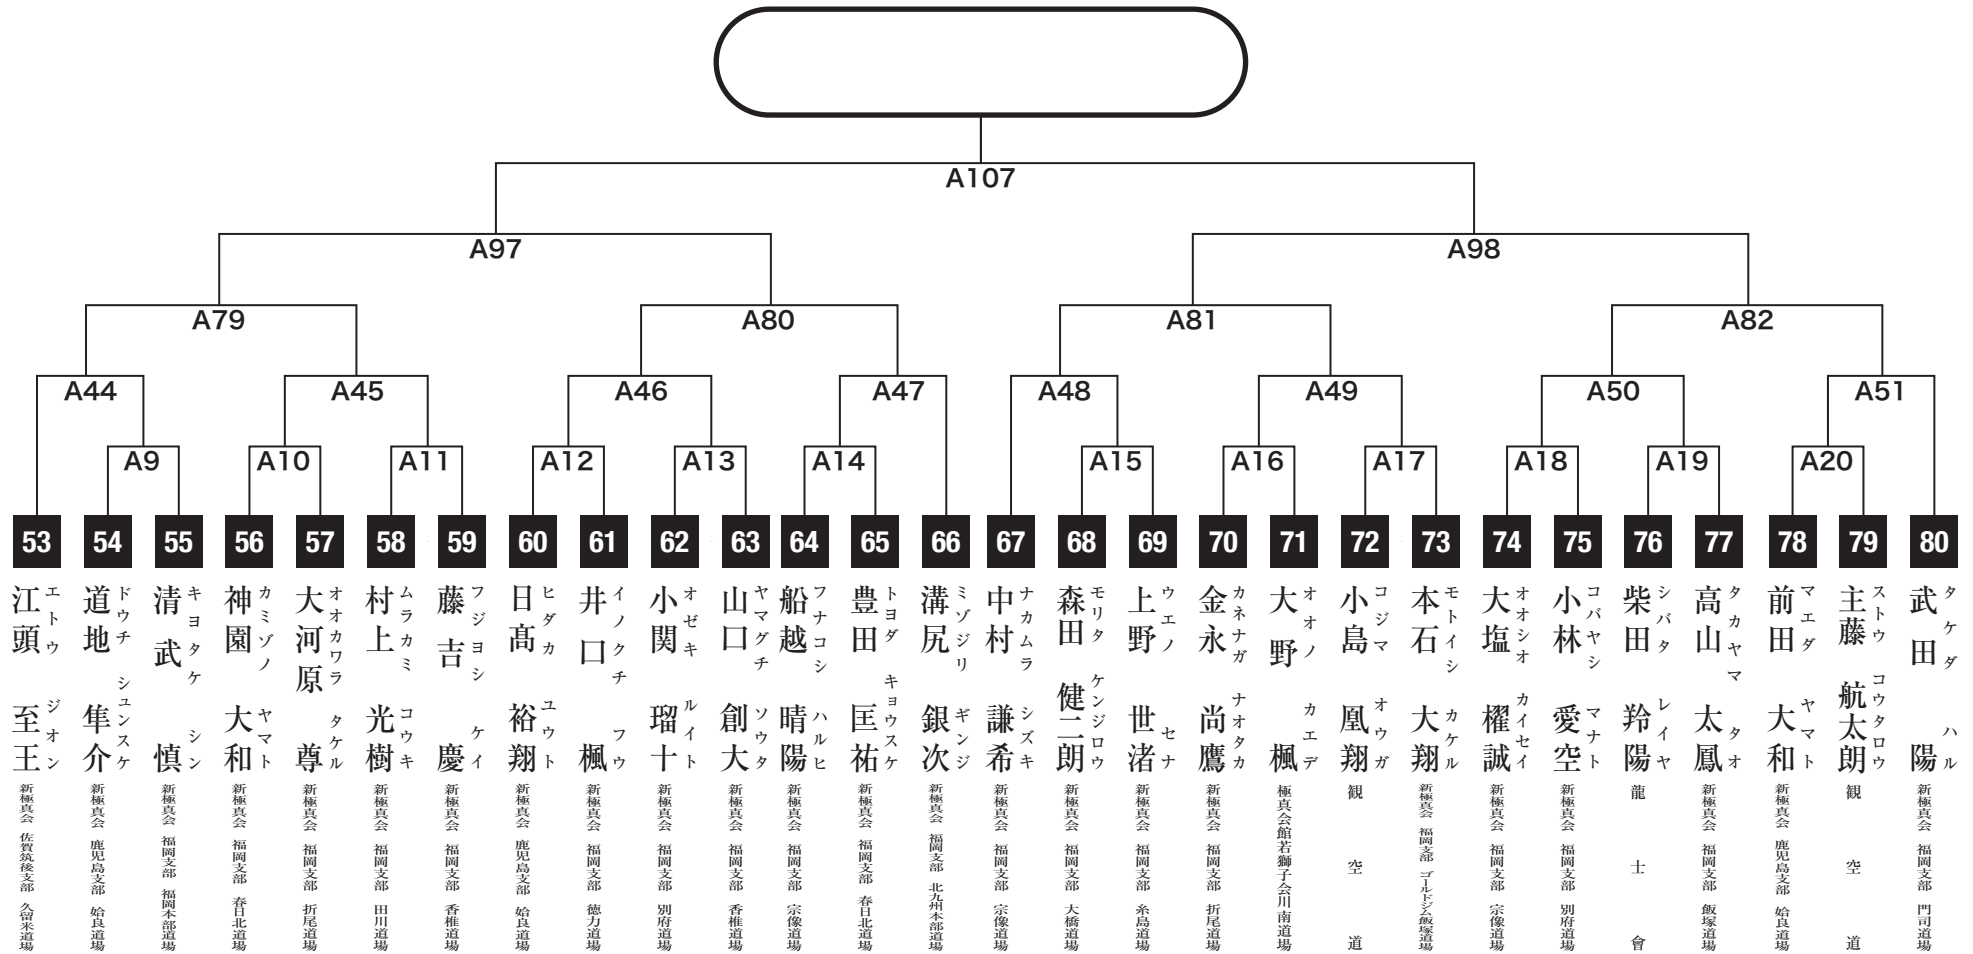

小学6年女子重量級の部

入賞は優勝・準優勝・3位(2名)まで

小学1年男子初級の部

入賞は優勝・準優勝・3位(2名)まで

小学1年男子軽量級の部

入賞は優勝・準優勝・3位(2名)まで

小学1年男子重量級の部

入賞は優勝・準優勝・3位(2名)まで