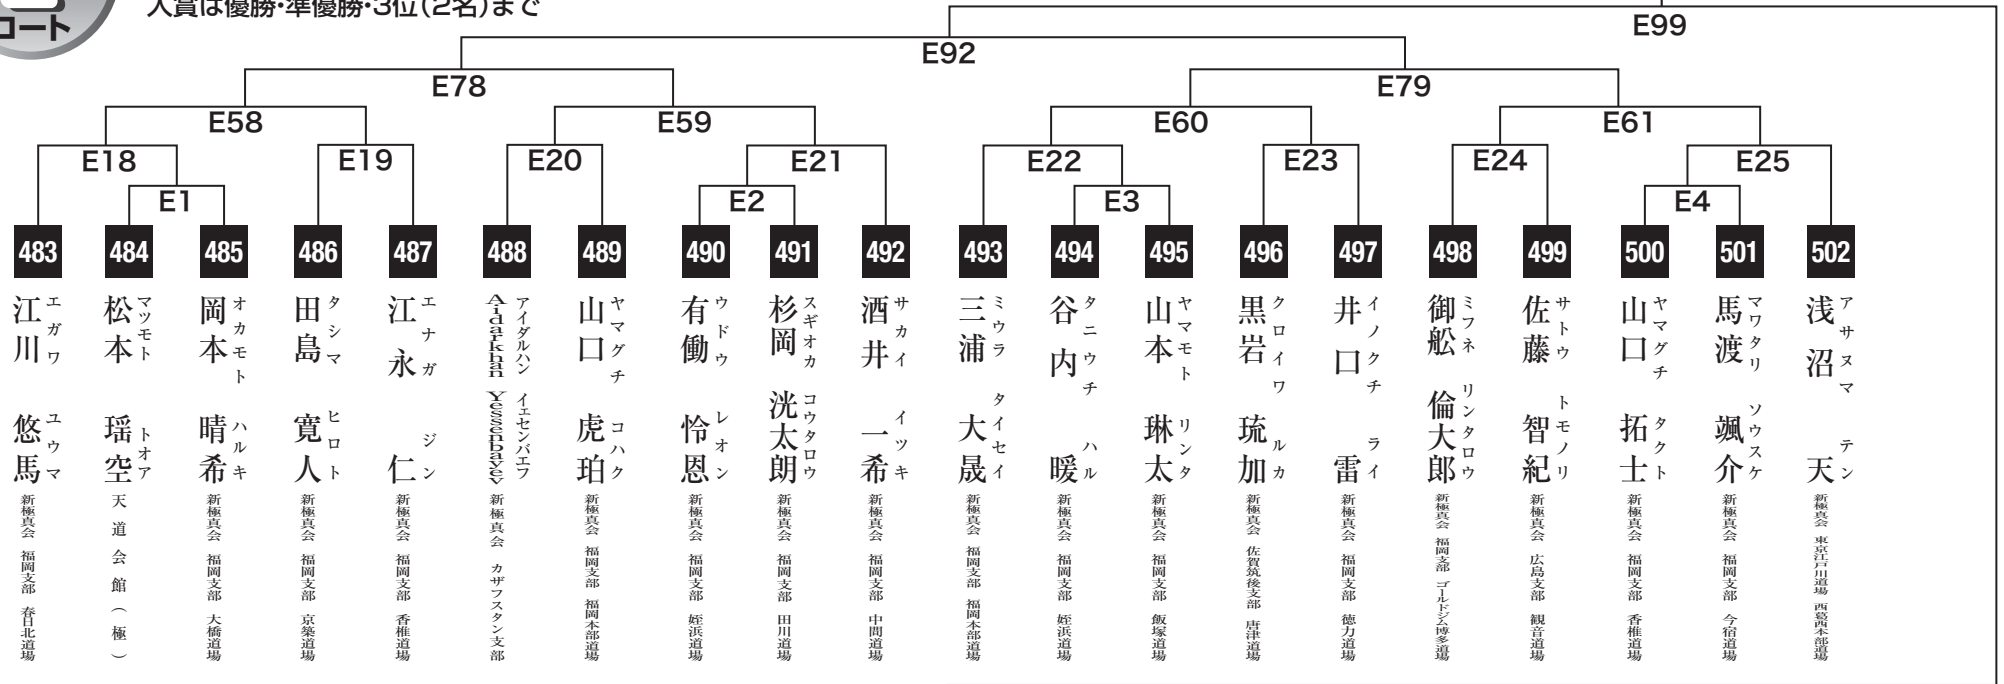

小学3年男子重量級の部

入賞は優勝・準優勝・3位(2名)まで

小学4年男子初級の部

入賞は優勝・準優勝・3位(2名)まで

小学4年男子軽量級の部

入賞は優勝・準優勝・3位(2名)まで

小学4年男子重量級の部

入賞は優勝・準優勝・3位(2名)まで