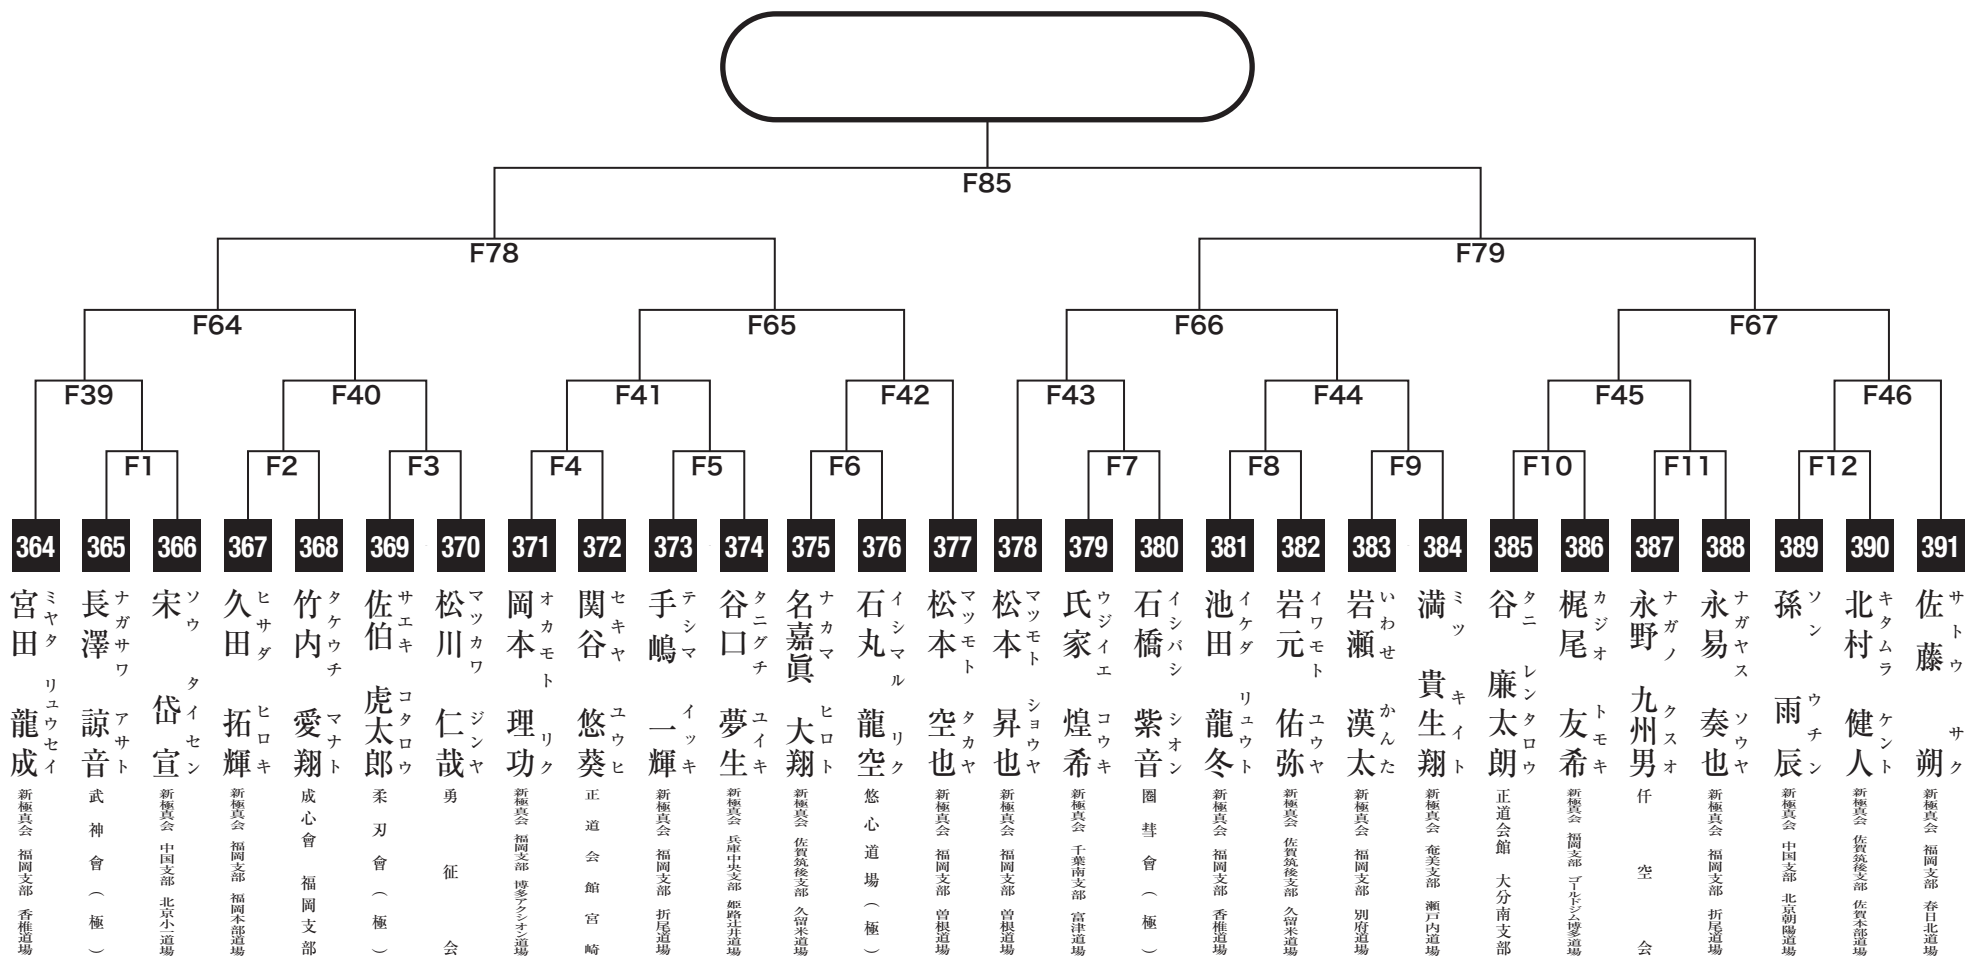

小学5年男子初級の部

入賞は優勝・準優勝・3位(2名)まで

小学5年男子軽量級の部

入賞は優勝・準優勝・3位(2名)まで

小学5年男子重量級の部

入賞は優勝・準優勝・3位(2名)まで

小学6年男子初級の部

入賞は優勝・準優勝・3位(2名)まで