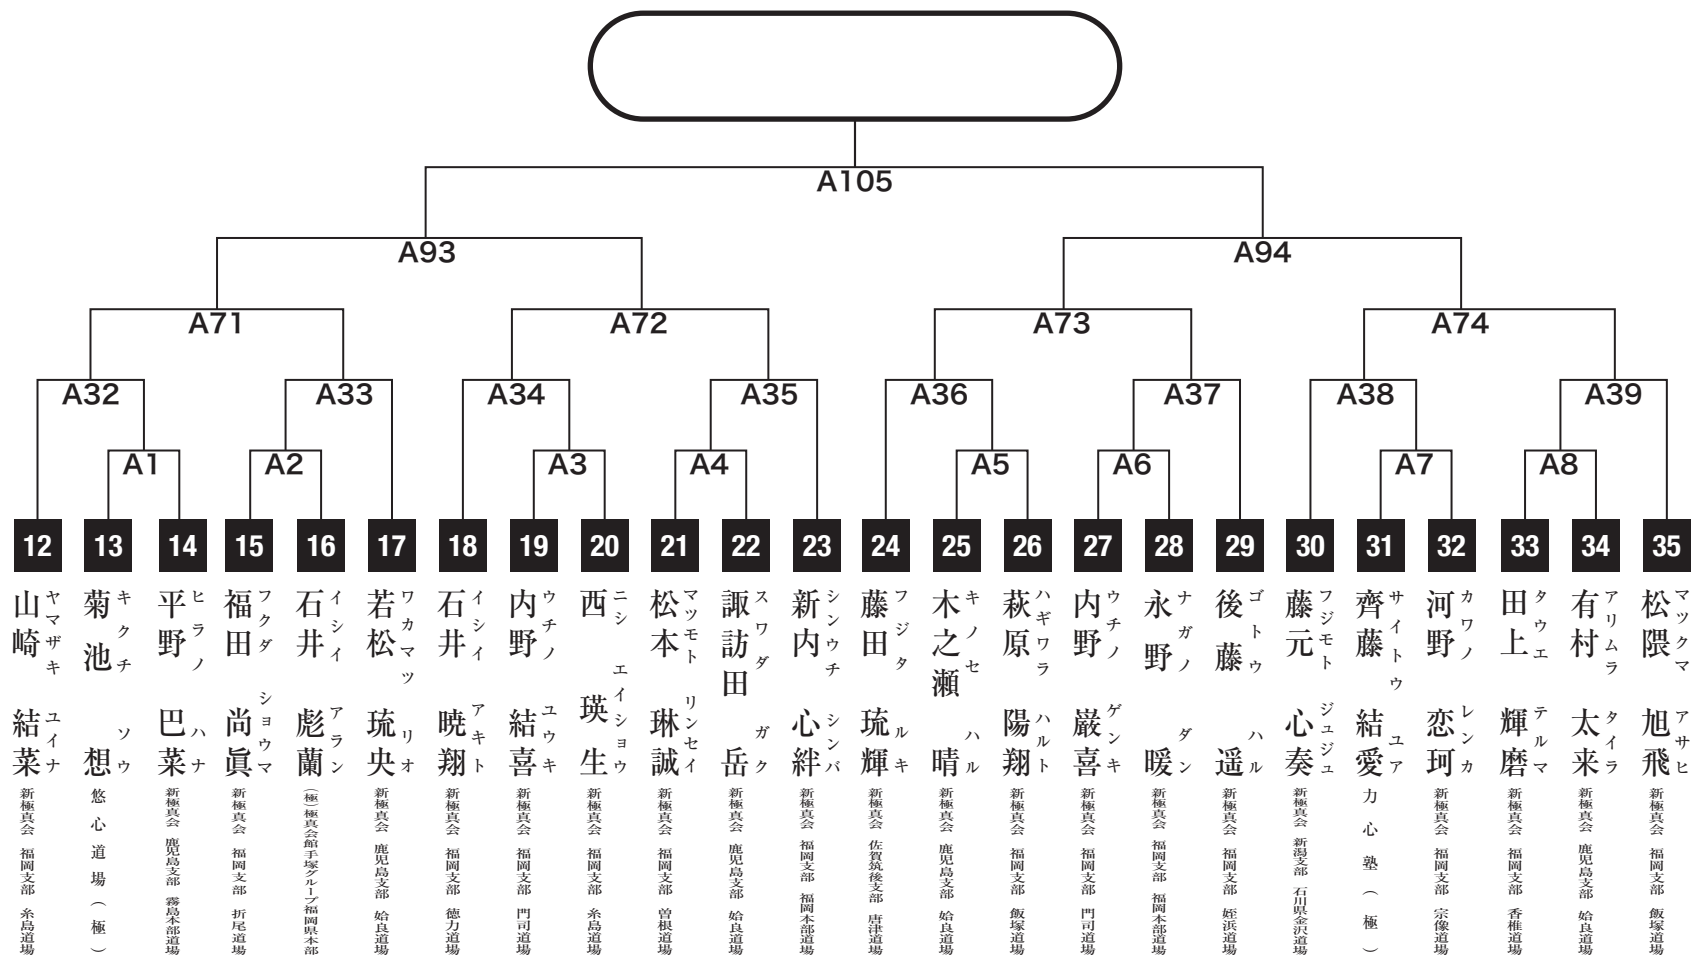

幼年年中の部

入賞は優勝・準優勝・3位(2名)まで

幼年年長初級の部

入賞は優勝・準優勝・3位(2名)まで

幼年年長上級の部

入賞は優勝・準優勝・3位(2名)まで

小学1年女子初級の部

入賞は優勝のみ