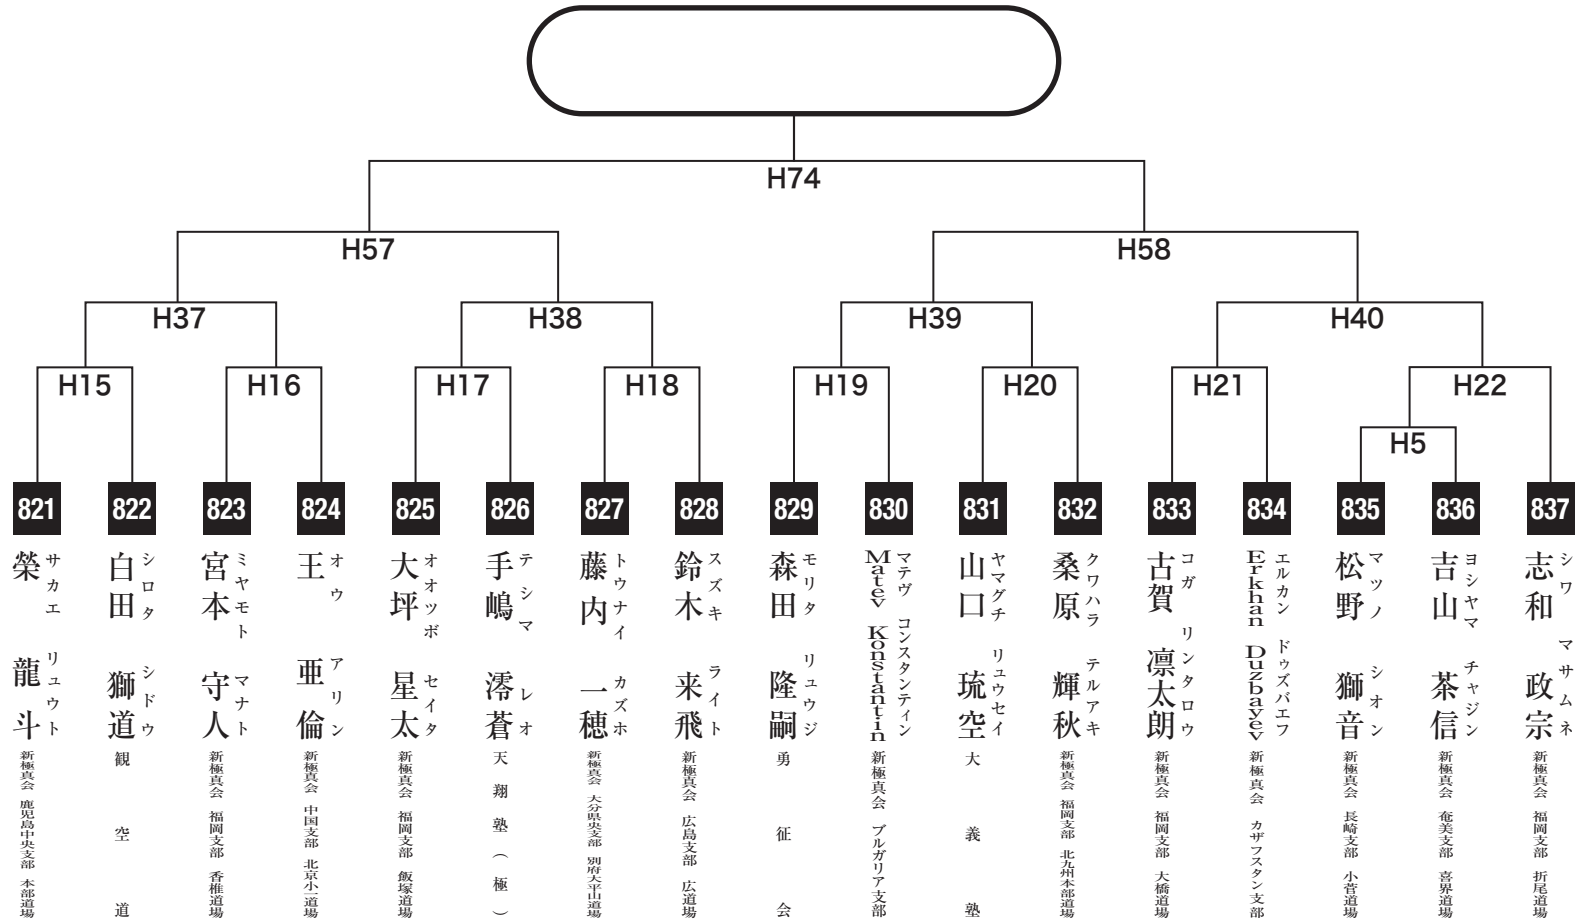

中学3年男子重量級の部

入賞は優勝・準優勝・3位(2名)まで

高校生軽量級の部

入賞は優勝・準優勝・3位(2名)まで

高校生中量級の部

入賞は優勝・準優勝まで

高校生重量級の部

入賞は優勝・準優勝まで

壮年1部軽量級

入賞は優勝・準優勝・3位(2名)まで

壮年1部重量級

入賞は優勝・準優勝まで

壮年2部軽量級

入賞は優勝・準優勝・3位(2名)まで

壮年2部重量級

入賞は優勝・準優勝・3位(2名)まで