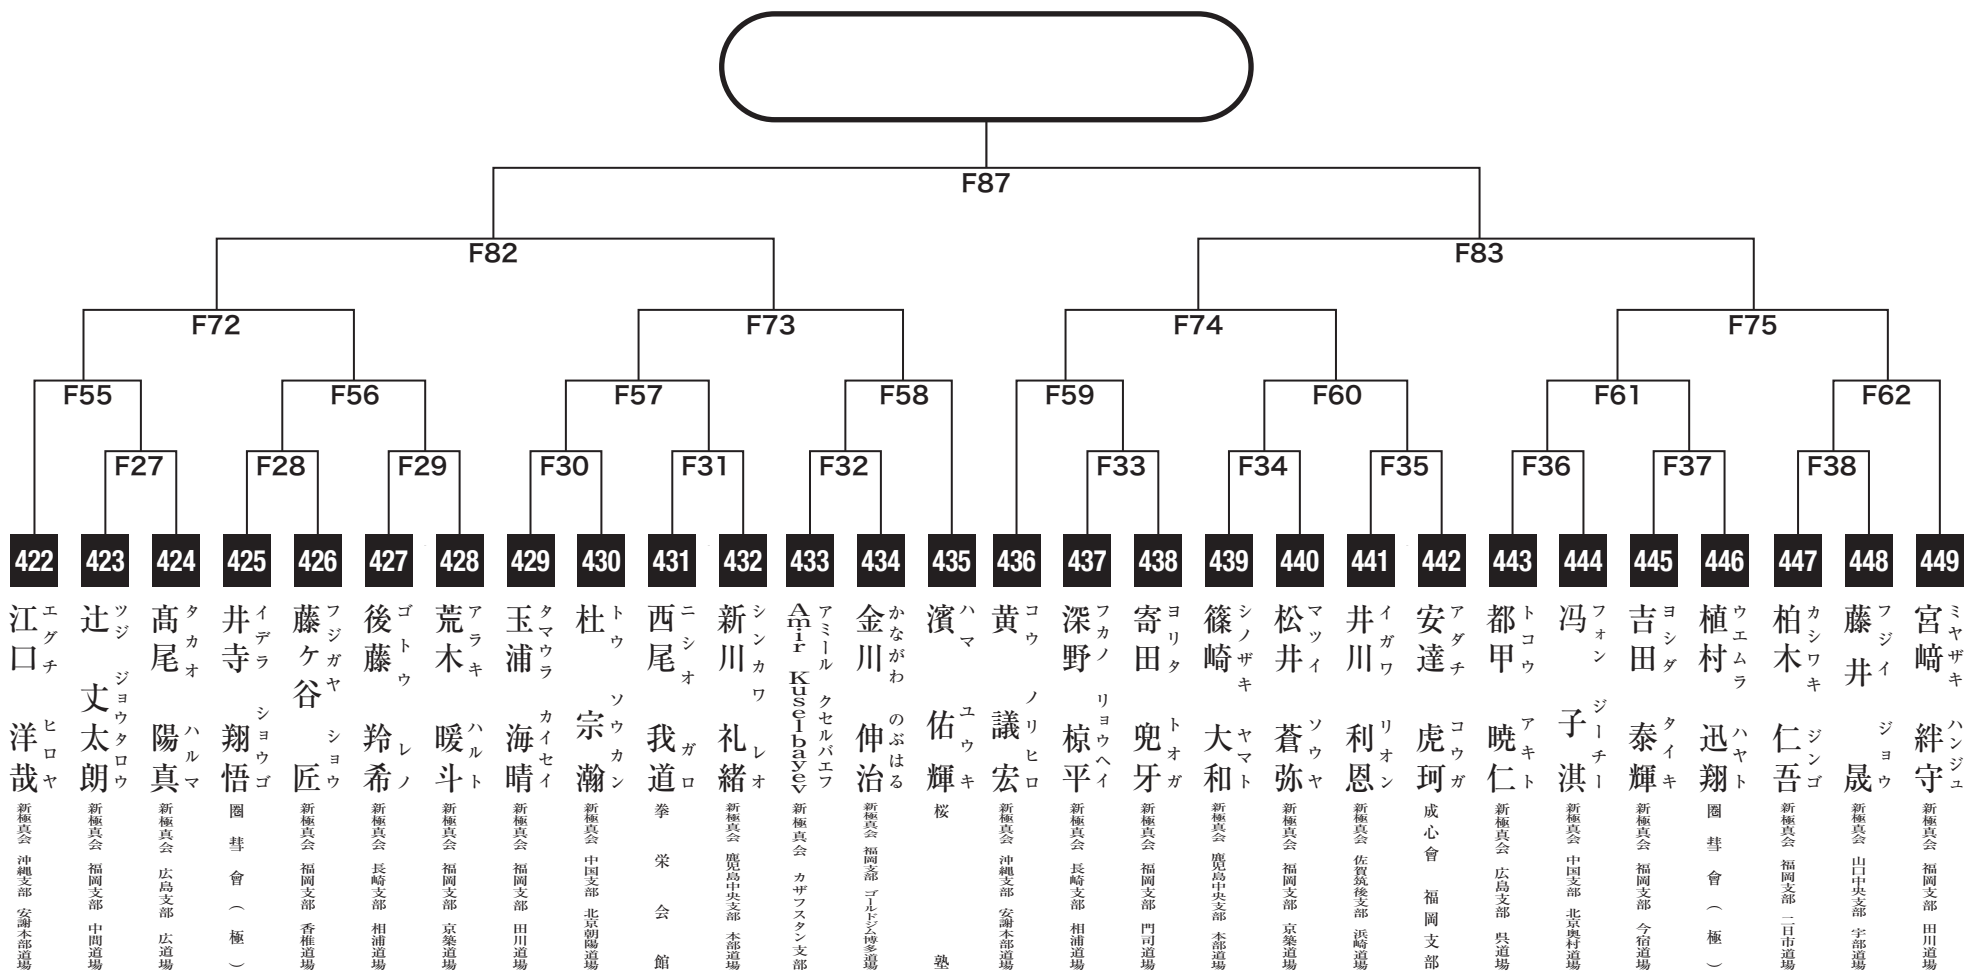

小学6年男子軽量級の部

入賞は優勝・準優勝・3位(2名)まで

小学6年男子重量級の部

入賞は優勝・準優勝・3位(2名)まで

中学1年女子初級の部

入賞は優勝・準優勝まで

中学1年女子軽量級の部

入賞は優勝・準優勝・3位(2名)まで