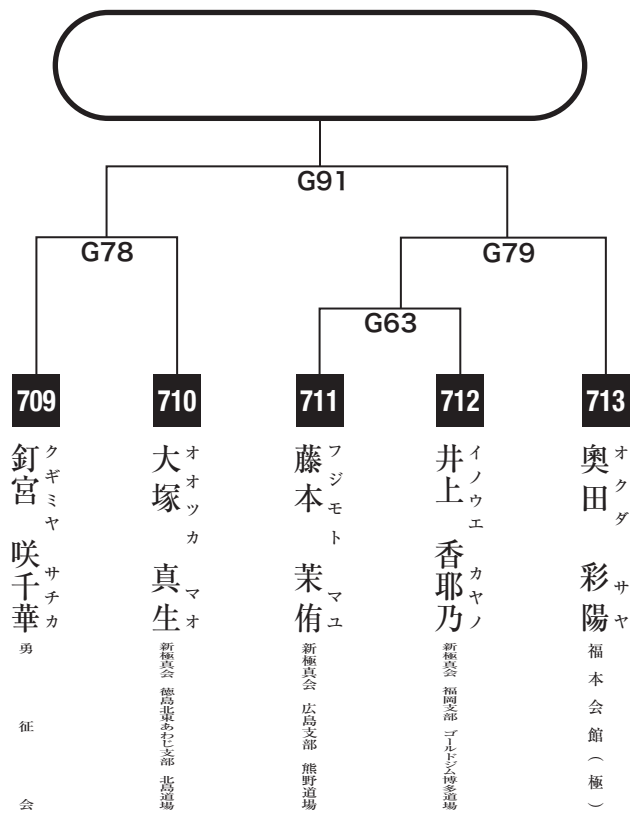

中学1年女子重量級の部

入賞は優勝・準優勝・3位(2名)まで

中学2年女子軽量級の部

入賞は優勝・準優勝まで

中学2年女子重量級の部

入賞は優勝・準優勝まで

中学3年女子軽量級の部

入賞は優勝・準優勝まで