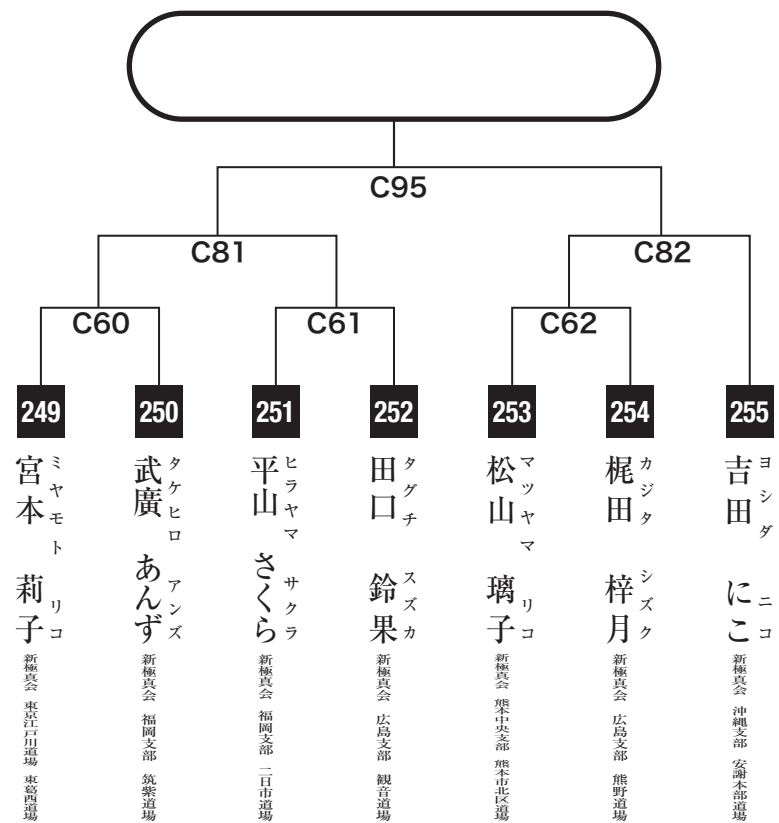

小学4年女子初級の部

入賞は優勝・準優勝・3位(2名)まで

小学4年女子軽量級の部

入賞は優勝・準優勝まで

小学4年女子重量級の部

入賞は優勝・準優勝・3位(2名)まで

小学5年女子初級の部

入賞は優勝・準優勝まで