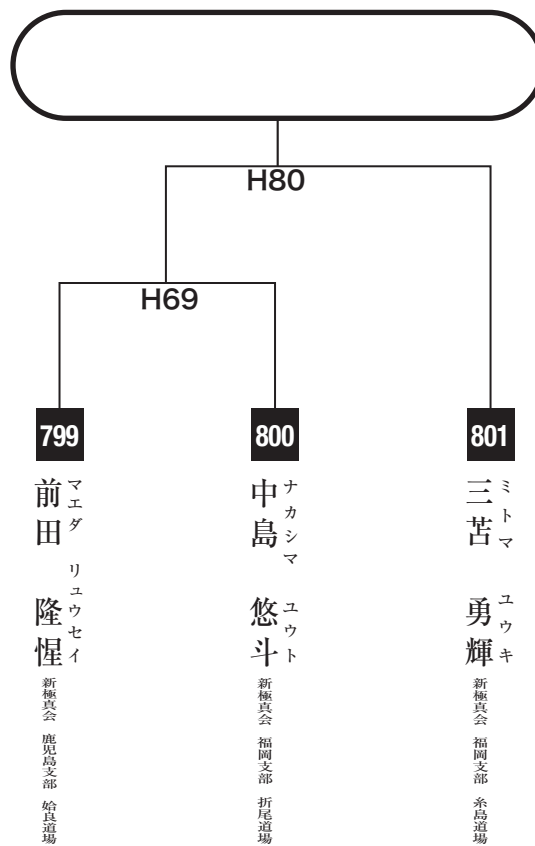

中学2年男子軽量級の部

入賞は優勝・準優勝・3位(2名)まで

中学2年男子重量級の部

入賞は優勝・準優勝・3位(2名)まで

中学3年男子初級の部

入賞は優勝のみ

中学3年男子軽量級の部

入賞は優勝・準優勝まで