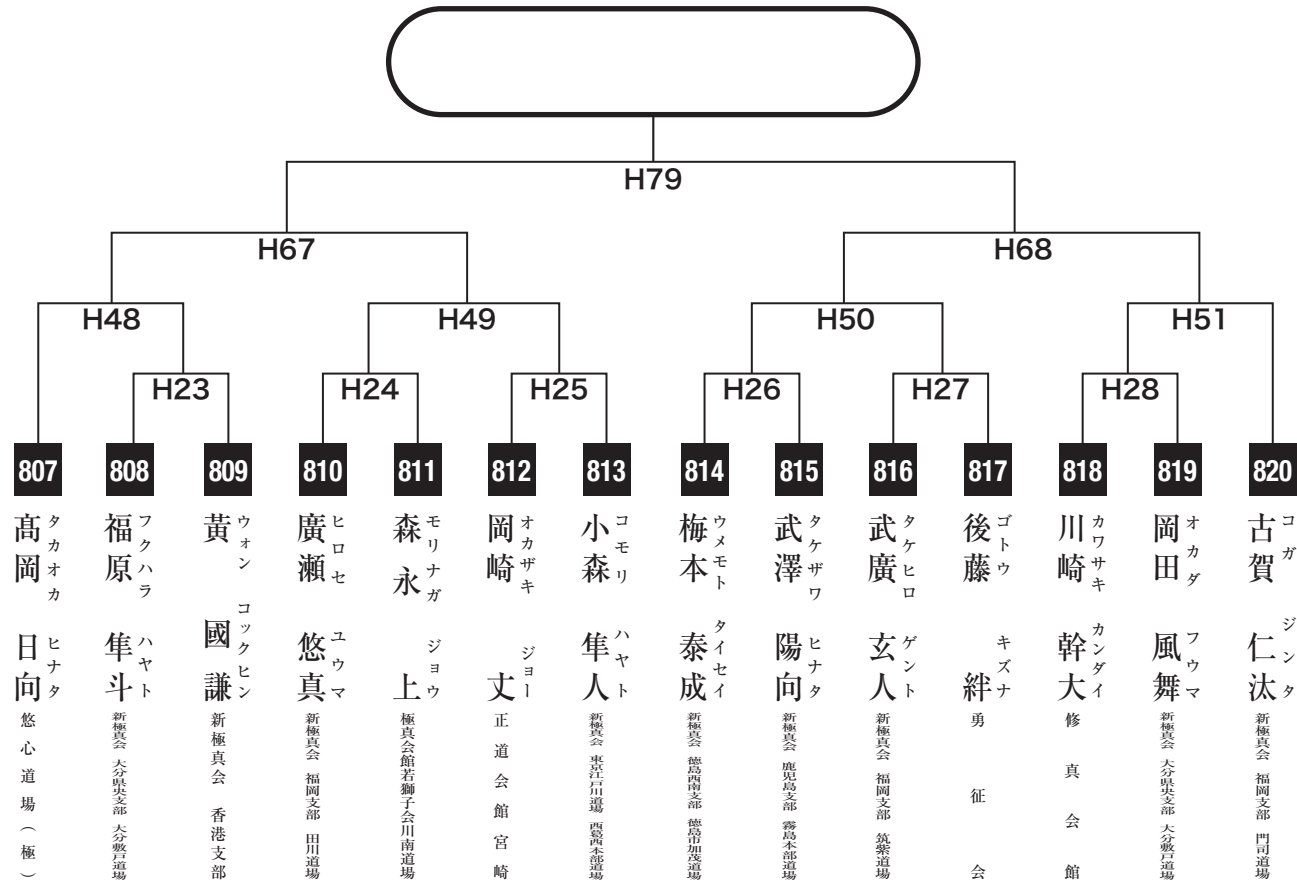

中学3年男子重量級の部

入賞は優勝・準優勝・3位(2名)まで