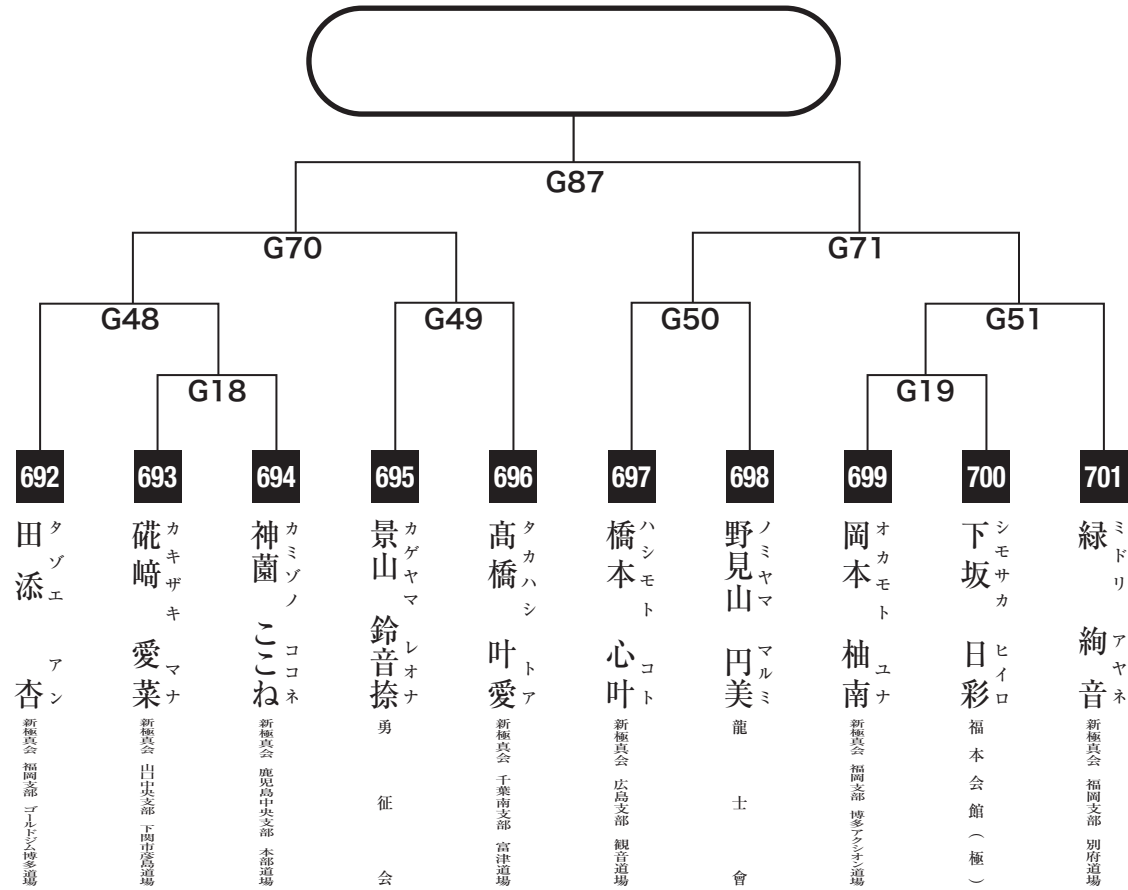

中学1年女子重量級の部

入賞は優勝・準優勝・3位(2名)まで