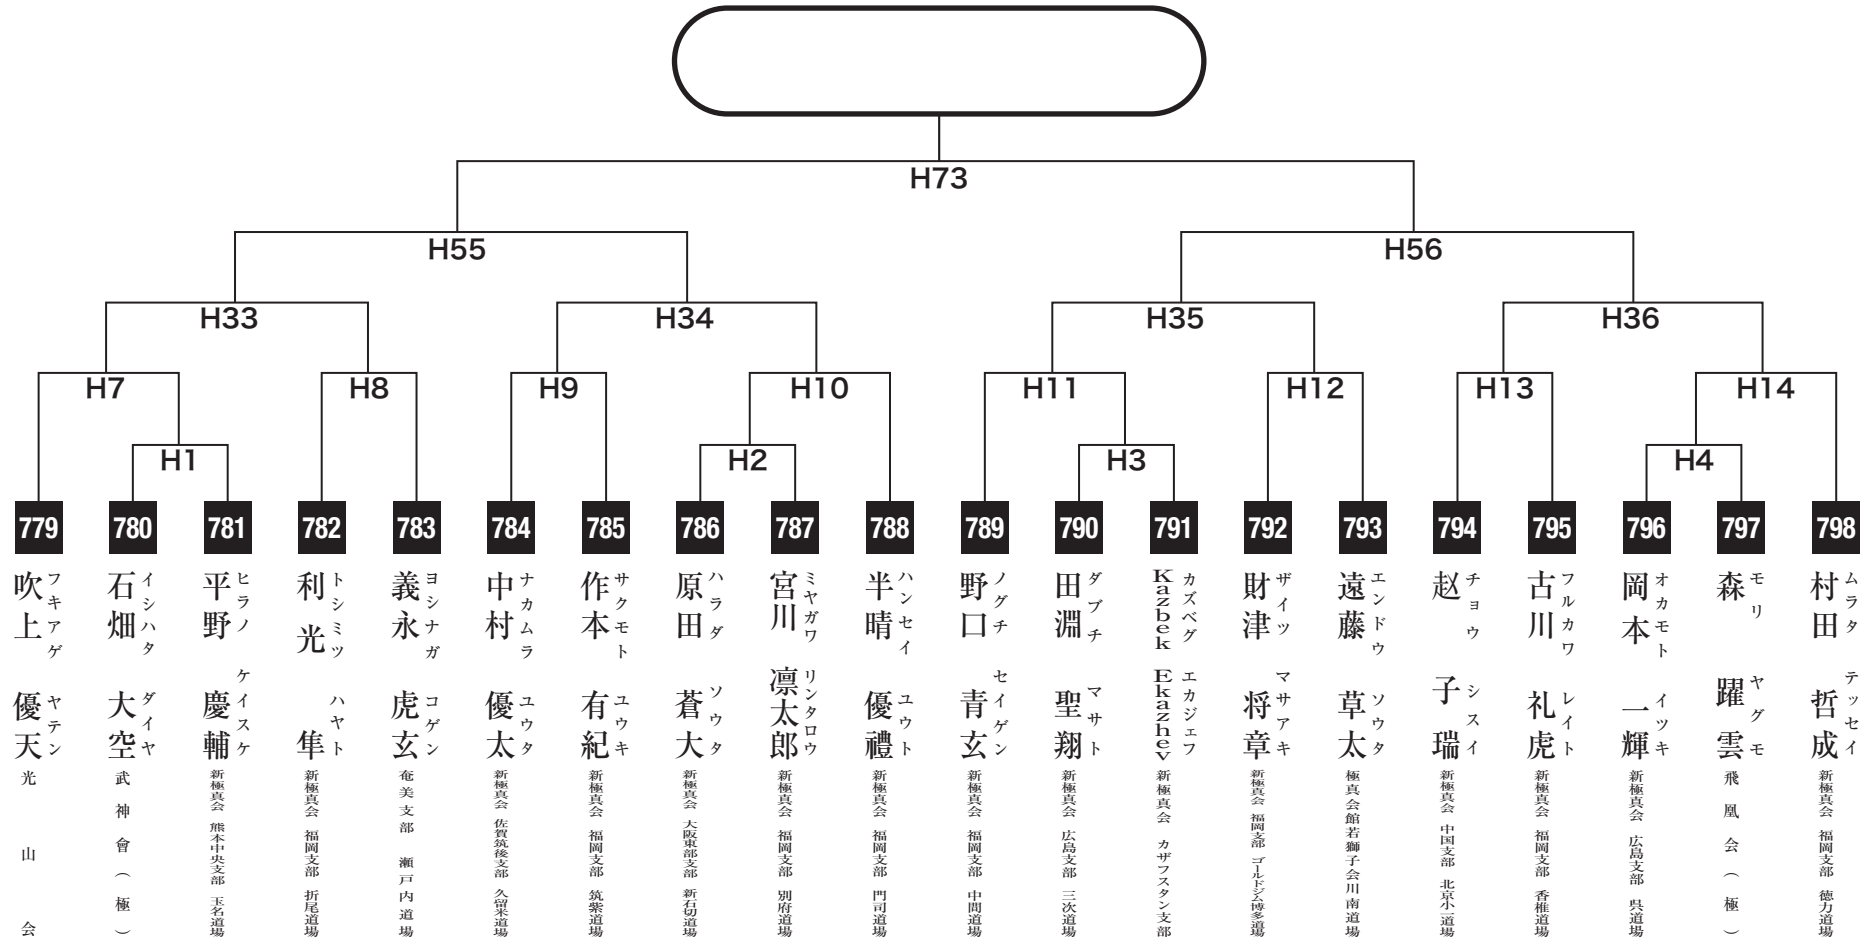

中学2年男子軽量級の部

入賞は優勝・準優勝・3位(2名)まで

中学2年男子重量級の部

入賞は優勝・準優勝・3位(2名)まで

中学3年男子初級の部

入賞は優勝のみ

中学3年男子軽量級の部

入賞は優勝・準優勝まで