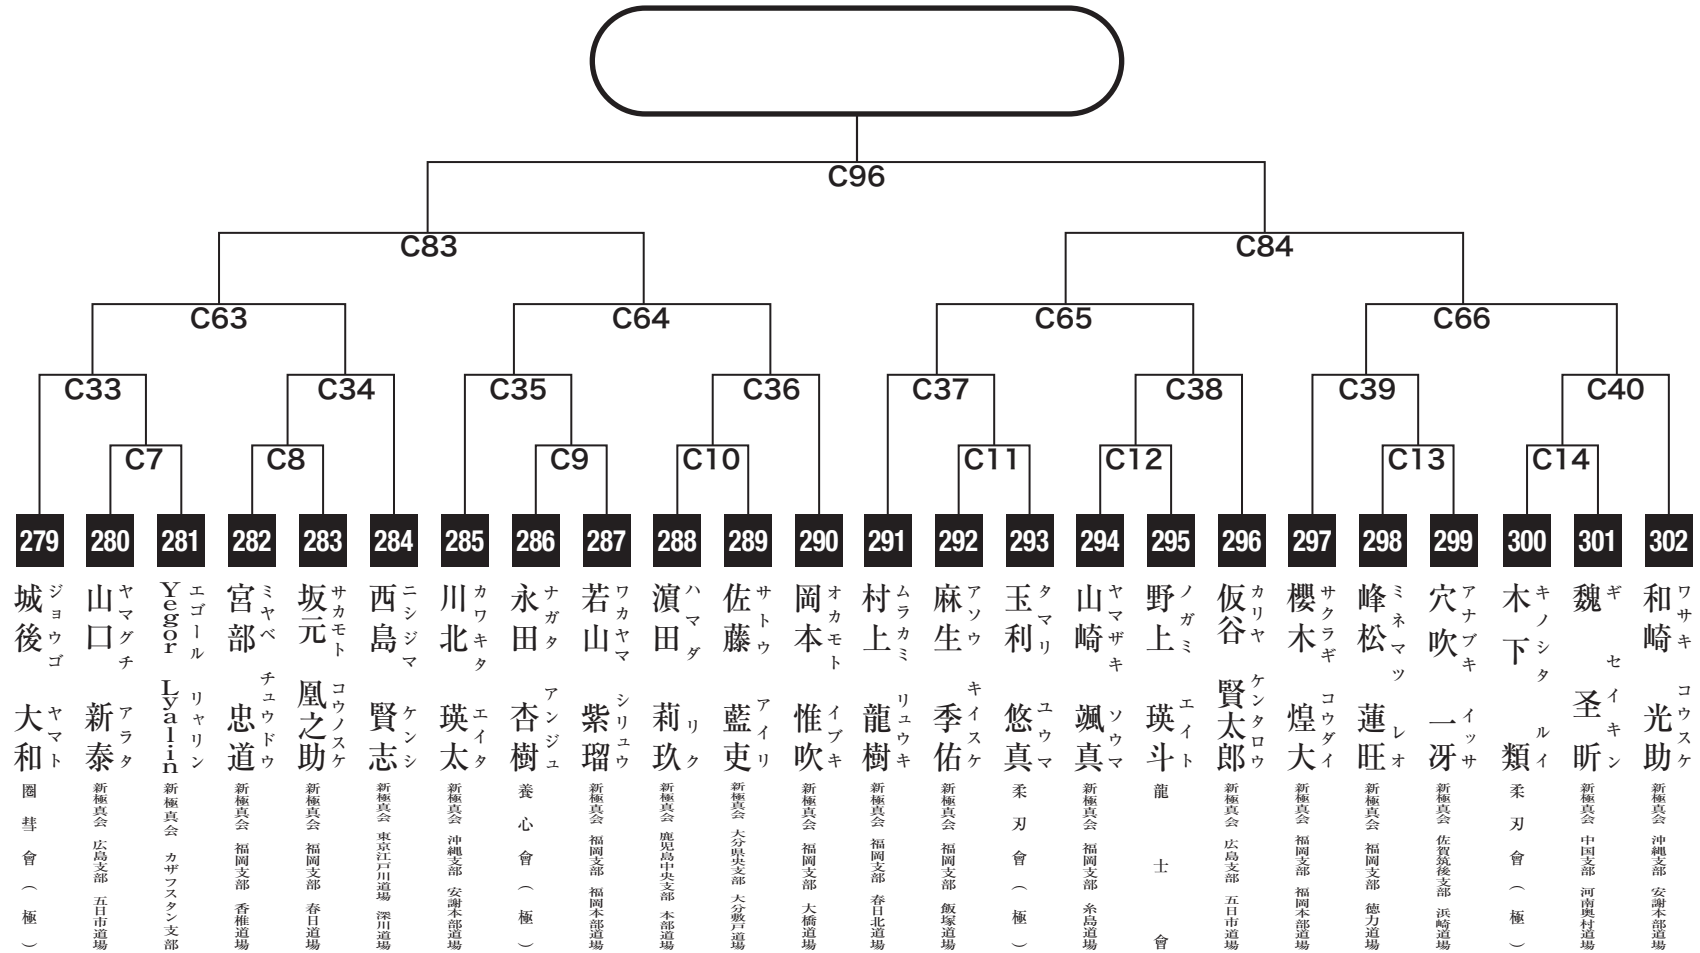

小学2年男子初級の部

入賞は優勝・準優勝・3位(2名)まで

小学2年男子軽量の部

入賞は優勝・準優勝・3位(2名)まで

小学2年男子重量級の部

入賞は優勝・準優勝・3位(2名)まで

小学3年男子軽量級の部

入賞は優勝・準優勝・3位(2名)まで