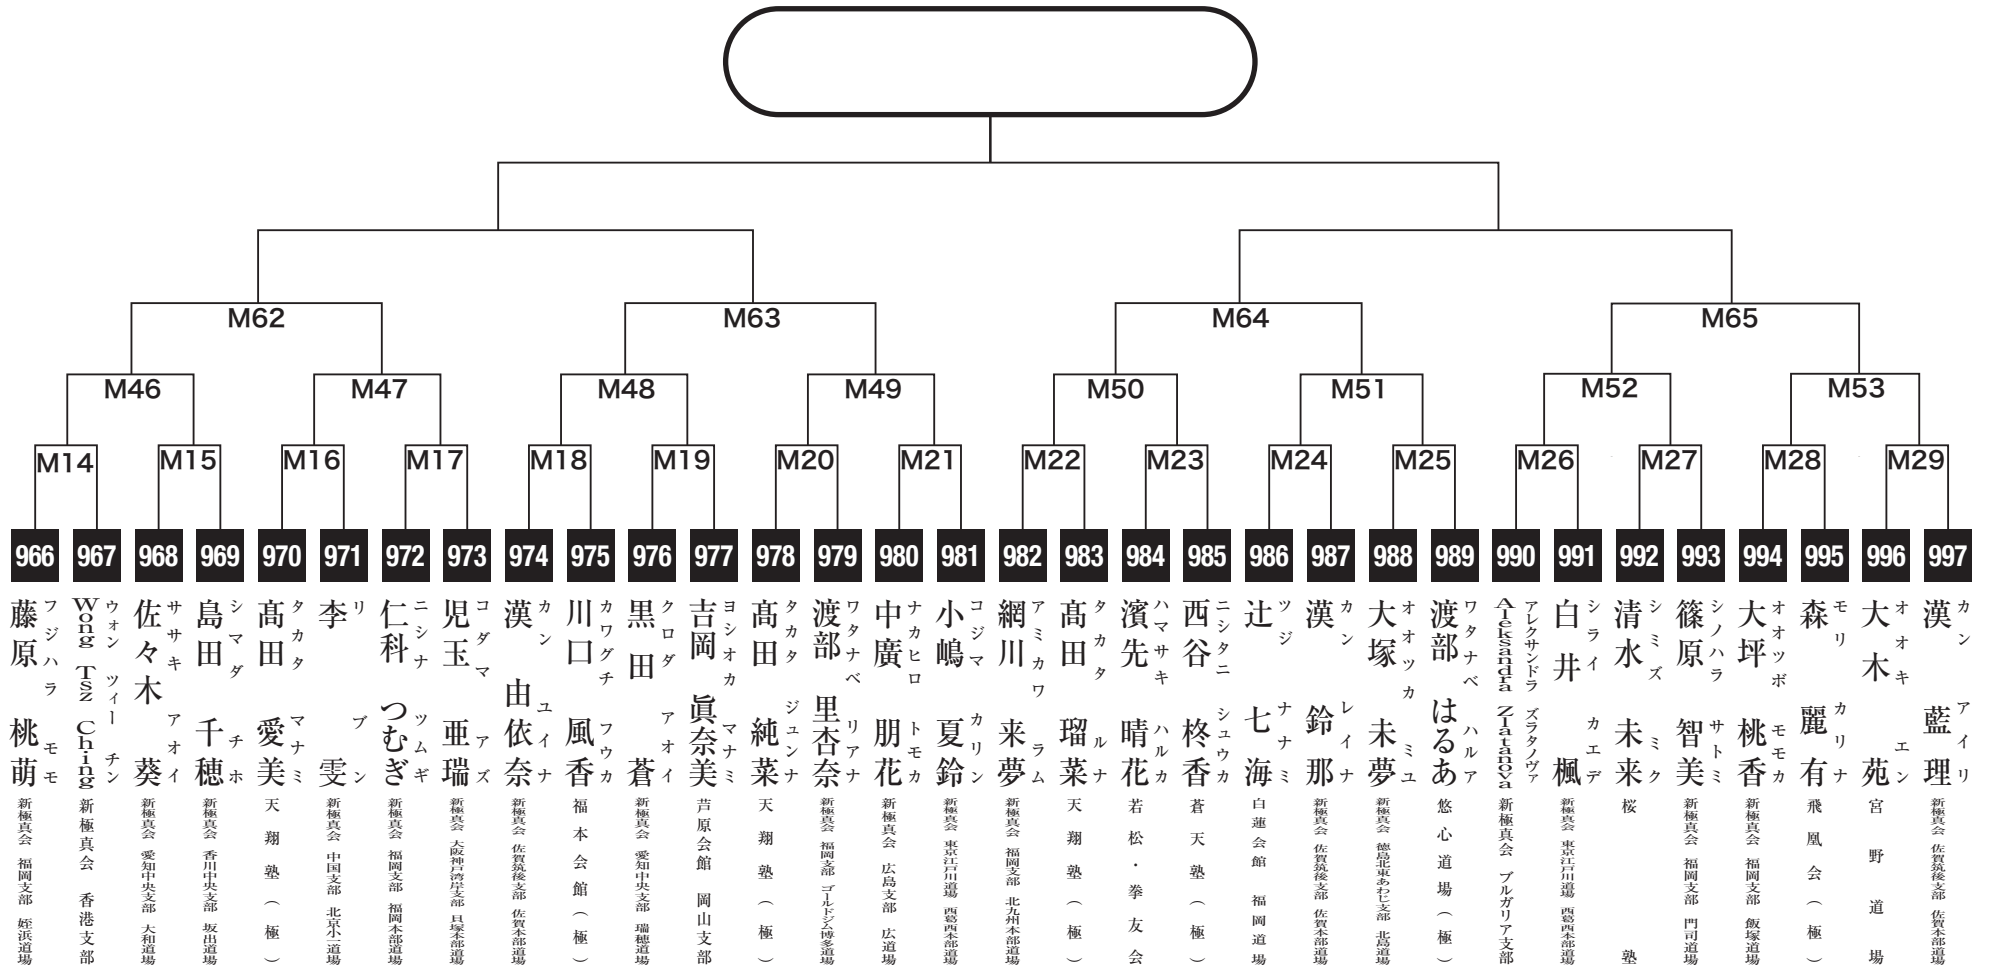

壮年1部軽量級

入賞は優勝・準優勝・3位(2名)まで

壮年1部重量級

入賞は優勝・準優勝まで

壮年2部軽量級

入賞は優勝・準優勝・3位(2名)まで

壮年2部重量級

入賞は優勝・準優勝・3位(2名)まで

壮年3部軽量級

入賞は優勝・準優勝・3位(2名)まで

壮年3部重量級

入賞は優勝・準優勝・3位(2名)まで

女子ライトコンタクト2部

入賞は優勝・準優勝まで

女子フルコンタクトの部

入賞は優勝・準優勝・3位(2名)まで
Mコートにて午後よりベスト4対戦

一般初級の部

入賞は優勝・準優勝・3位(2名)まで

一般中級の部

入賞は優勝・準優勝まで

一般上級の部

入賞は優勝・準優勝・3位(2名)・8位まで
Mコートにて午後よりベスト8対戦