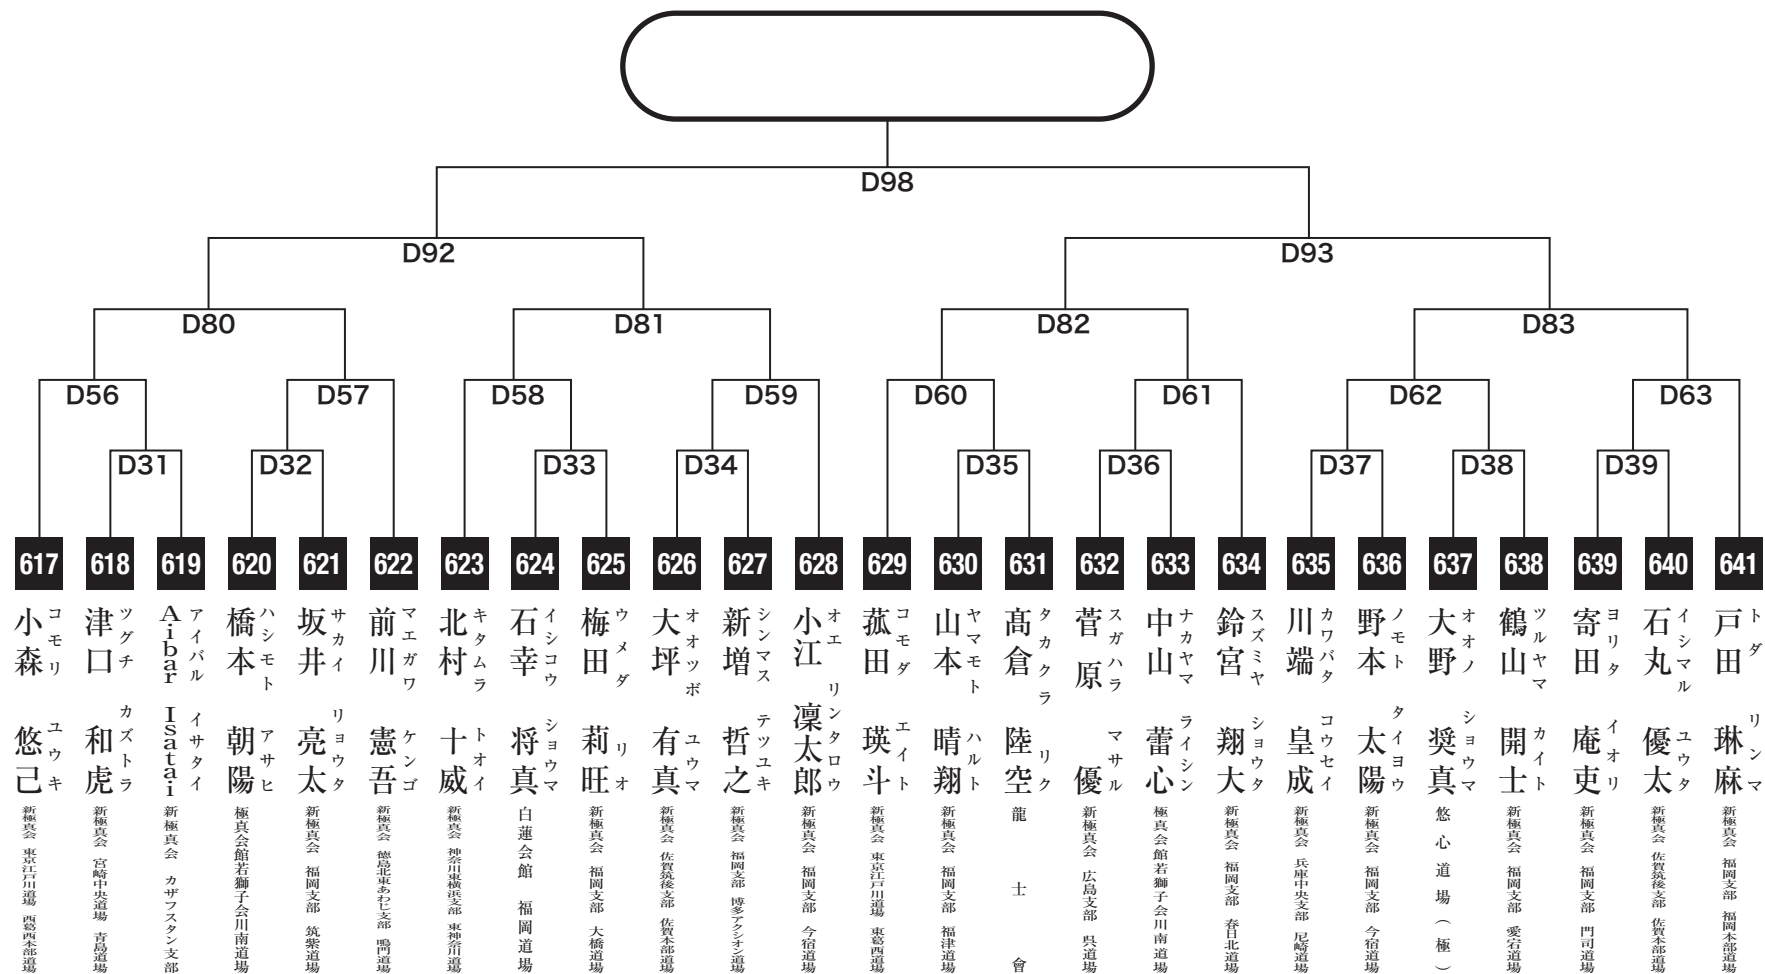

小学3年男子重量級の部

入賞は優勝・準優勝・3位(2名)まで

小学4年男子初級の部

入賞は優勝・準優勝・3位(2名)まで

小学4年男子軽量級の部

入賞は優勝・準優勝・3位(2名)まで

小学4年男子重量級の部

入賞は優勝・準優勝・3位(2名)まで