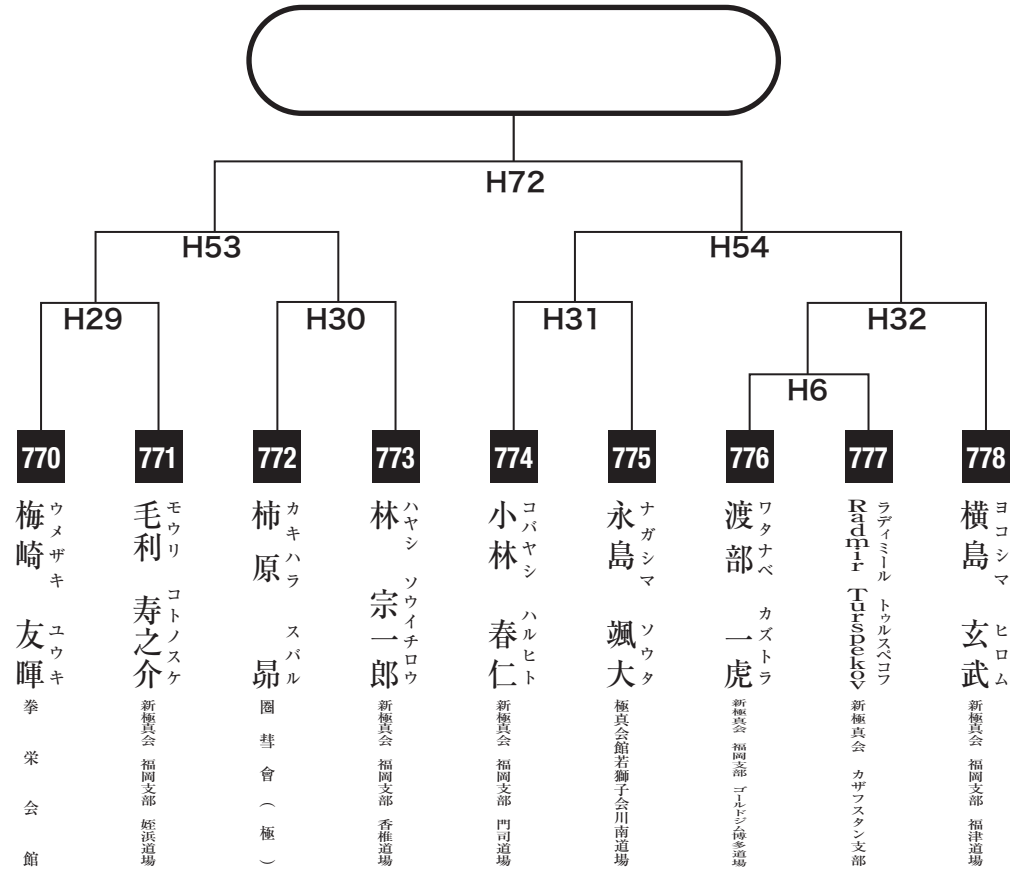

中学2年男子軽量級の部

入賞は優勝・準優勝・3位(2名)まで