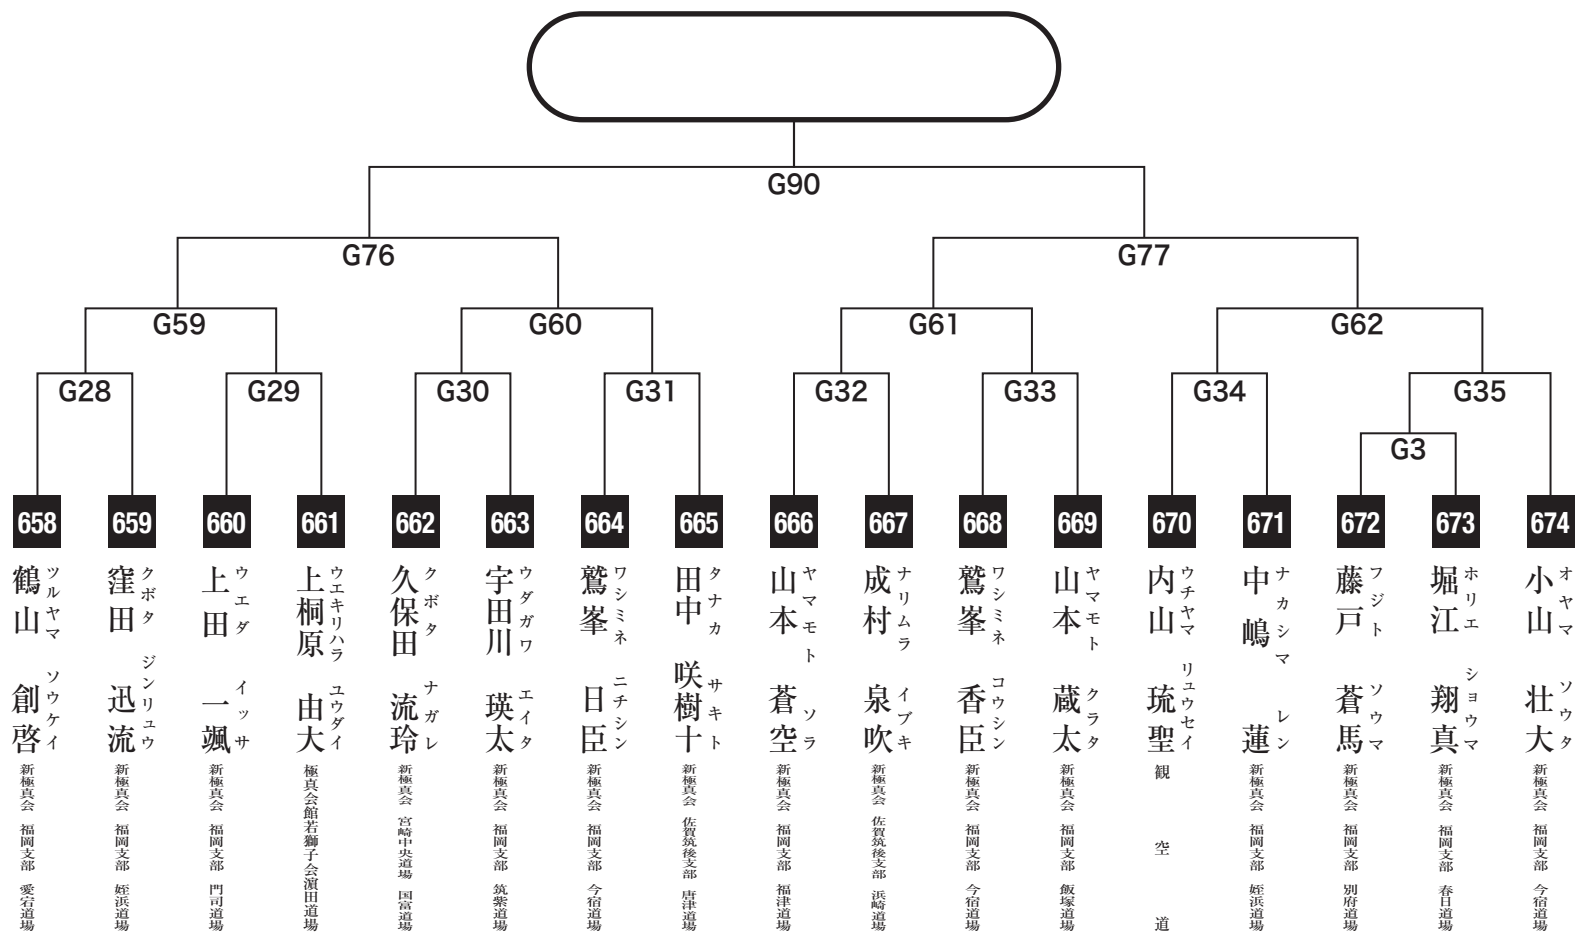

小学5年男子初級の部

入賞は優勝・準優勝・3位(2名)まで

小学5年男子軽量級の部

入賞は優勝・準優勝・3位(2名)まで

小学5年男子重量級の部

入賞は優勝・準優勝・3位(2名)まで

小学6年男子初級の部

入賞は優勝・準優勝・3位(2名)まで