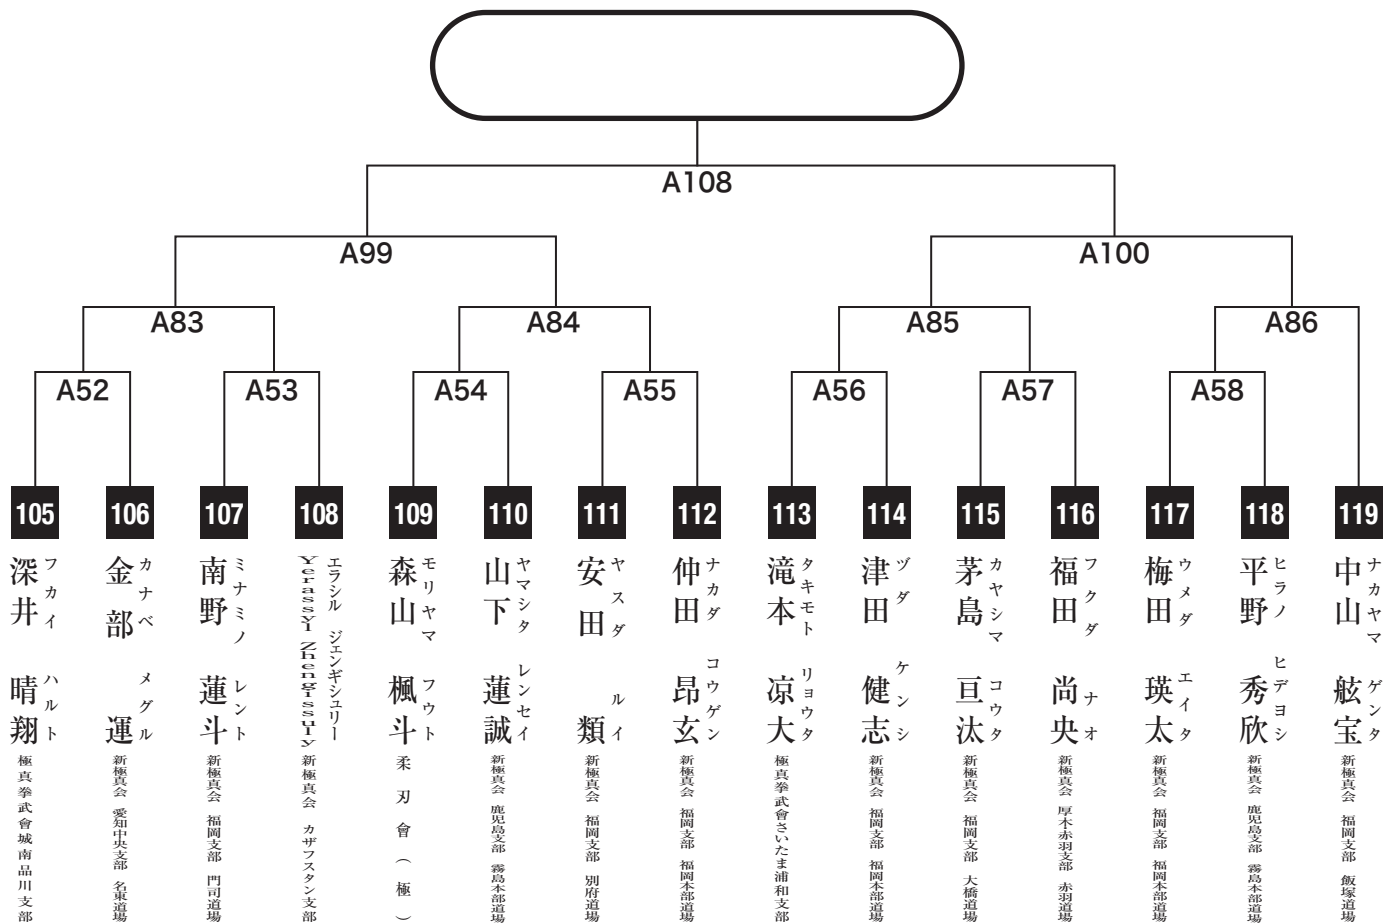

小学6年女子重量級の部

入賞は優勝・準優勝・3位(2名)まで

小学1年男子初級の部

入賞は優勝・準優勝・3位(2名)まで

小学1年男子軽量級の部

入賞は優勝・準優勝・3位(2名)まで

小学1年男子重量級の部

入賞は優勝・準優勝・3位(2名)まで