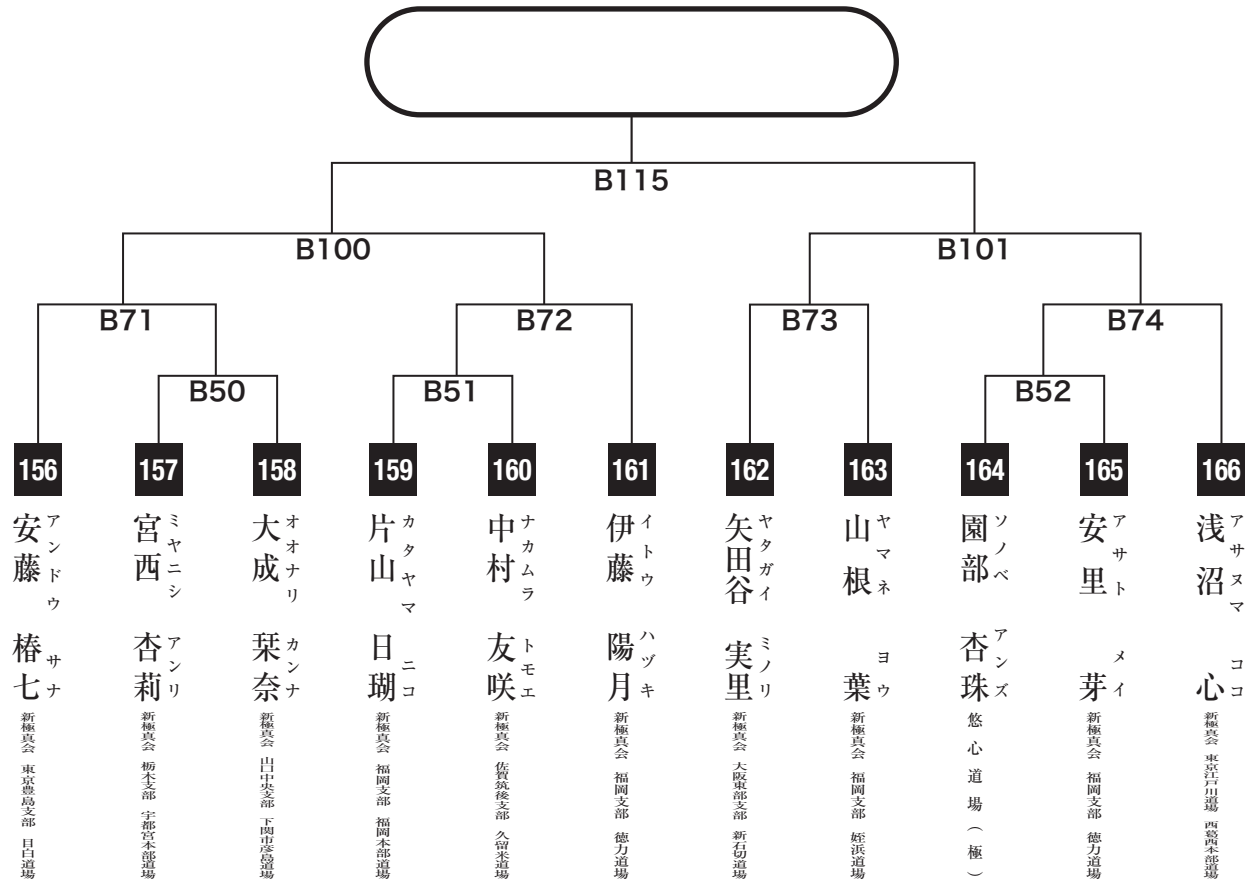

小学2年女子重量級の部

入賞は優勝・準優勝・3位(2名)まで

小学3年女子初級の部

入賞は優勝・準優勝・3位(2名)まで

小学3年女子軽量級の部

入賞は優勝・準優勝・3位(2名)まで

小学3年女子重量級の部

入賞は優勝・準優勝まで