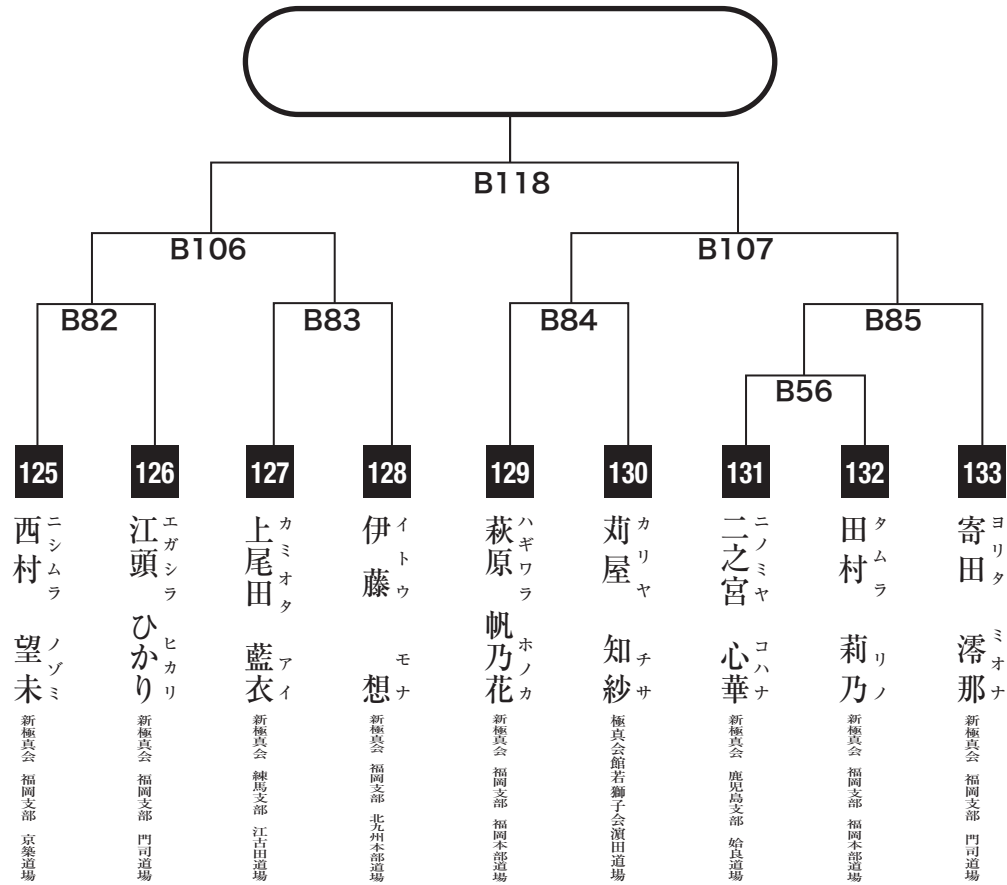

幼年年中の部

入賞は優勝・準優勝・3位(2名)まで

幼年年長初級の部

入賞は優勝・準優勝・3位(2名)まで

幼年年長上級の部

入賞は優勝・準優勝・3位(2名)まで

小学1年女子初級の部

入賞は優勝のみ

小学1年女子軽量級の部

入賞は優勝のみ

小学1年女子重量級の部

入賞は優勝・準優勝まで

小学2年女子初級の部

入賞は優勝・準優勝・3位(2名)まで

小学2年女子軽量級の部

入賞は優勝・準優勝まで