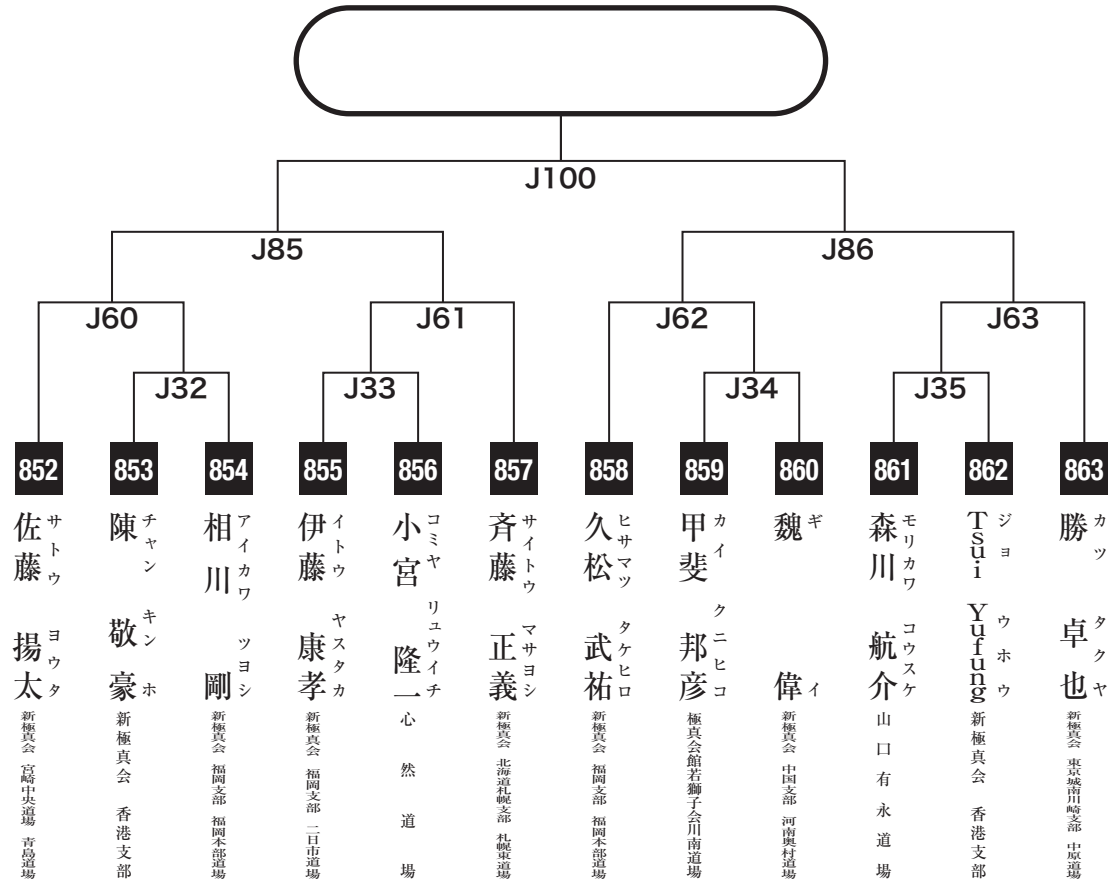

中学3年男子重量級の部

入賞は優勝・準優勝・3位(2名)まで

高校生軽量級の部

入賞は優勝・準優勝・3位(2名)まで

高校生中量級の部

入賞は優勝・準優勝まで

高校生重量級の部

入賞は優勝・準優勝まで

壮年1部軽量級

入賞は優勝・準優勝・3位(2名)まで

壮年1部重量級

入賞は優勝・準優勝まで

壮年2部軽量級

入賞は優勝・準優勝・3位(2名)まで

壮年2部重量級

入賞は優勝・準優勝・3位(2名)まで