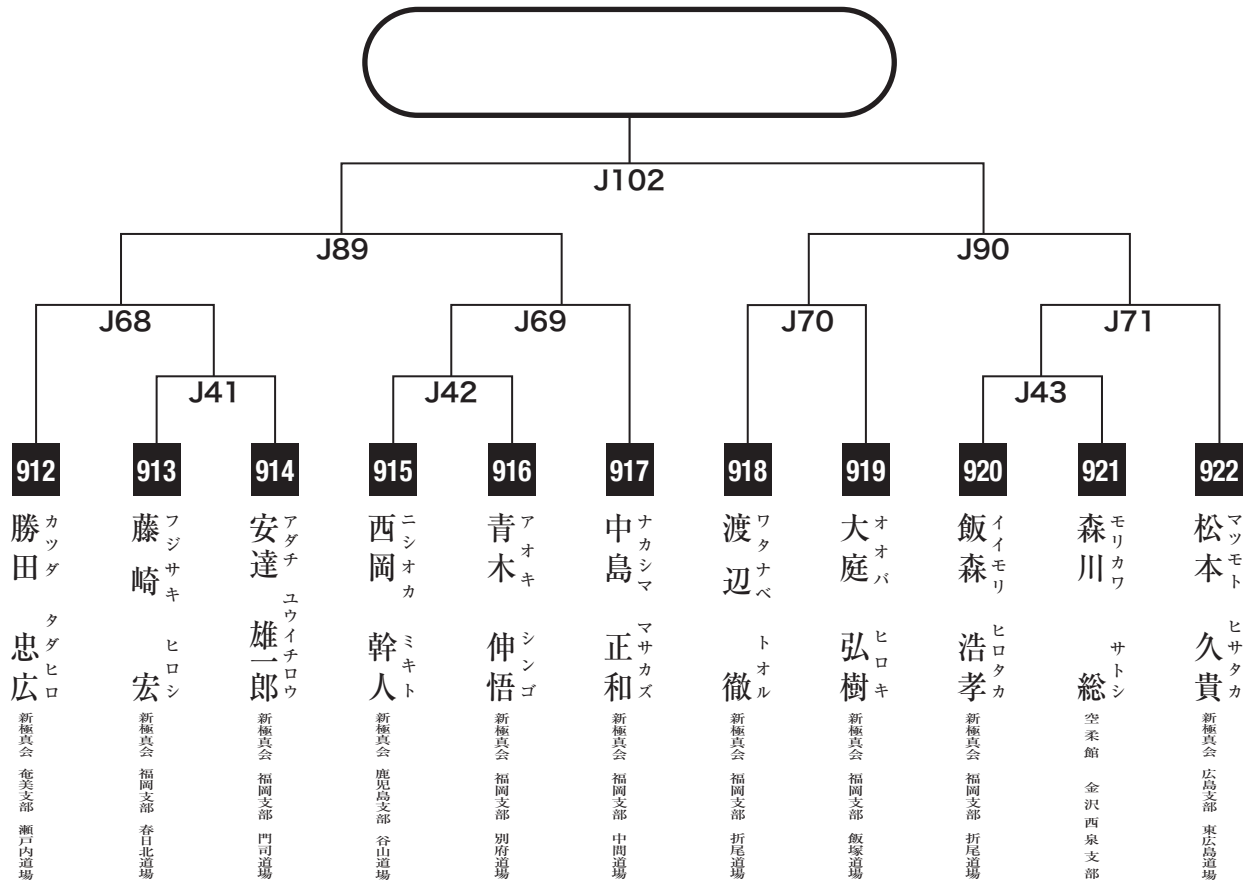

壮年1部軽量級

入賞は優勝・準優勝・3位(2名)まで

壮年1部重量級

入賞は優勝・準優勝まで

壮年2部軽量級

入賞は優勝・準優勝・3位(2名)まで

壮年2部重量級

入賞は優勝・準優勝・3位(2名)まで

壮年3部軽量級

入賞は優勝・準優勝・3位(2名)まで

壮年3部重量級

入賞は優勝・準優勝・3位(2名)まで

女子ライトコンタクト2部

入賞は優勝・準優勝まで

女子フルコンタクトの部

入賞は優勝・準優勝・3位(2名)まで
Mコートにて午後よりベスト4対戦

一般初級の部

入賞は優勝・準優勝・3位(2名)まで

一般中級の部

入賞は優勝・準優勝まで

一般上級の部

入賞は優勝・準優勝・3位(2名)・8位まで
Mコートにて午後よりベスト8対戦