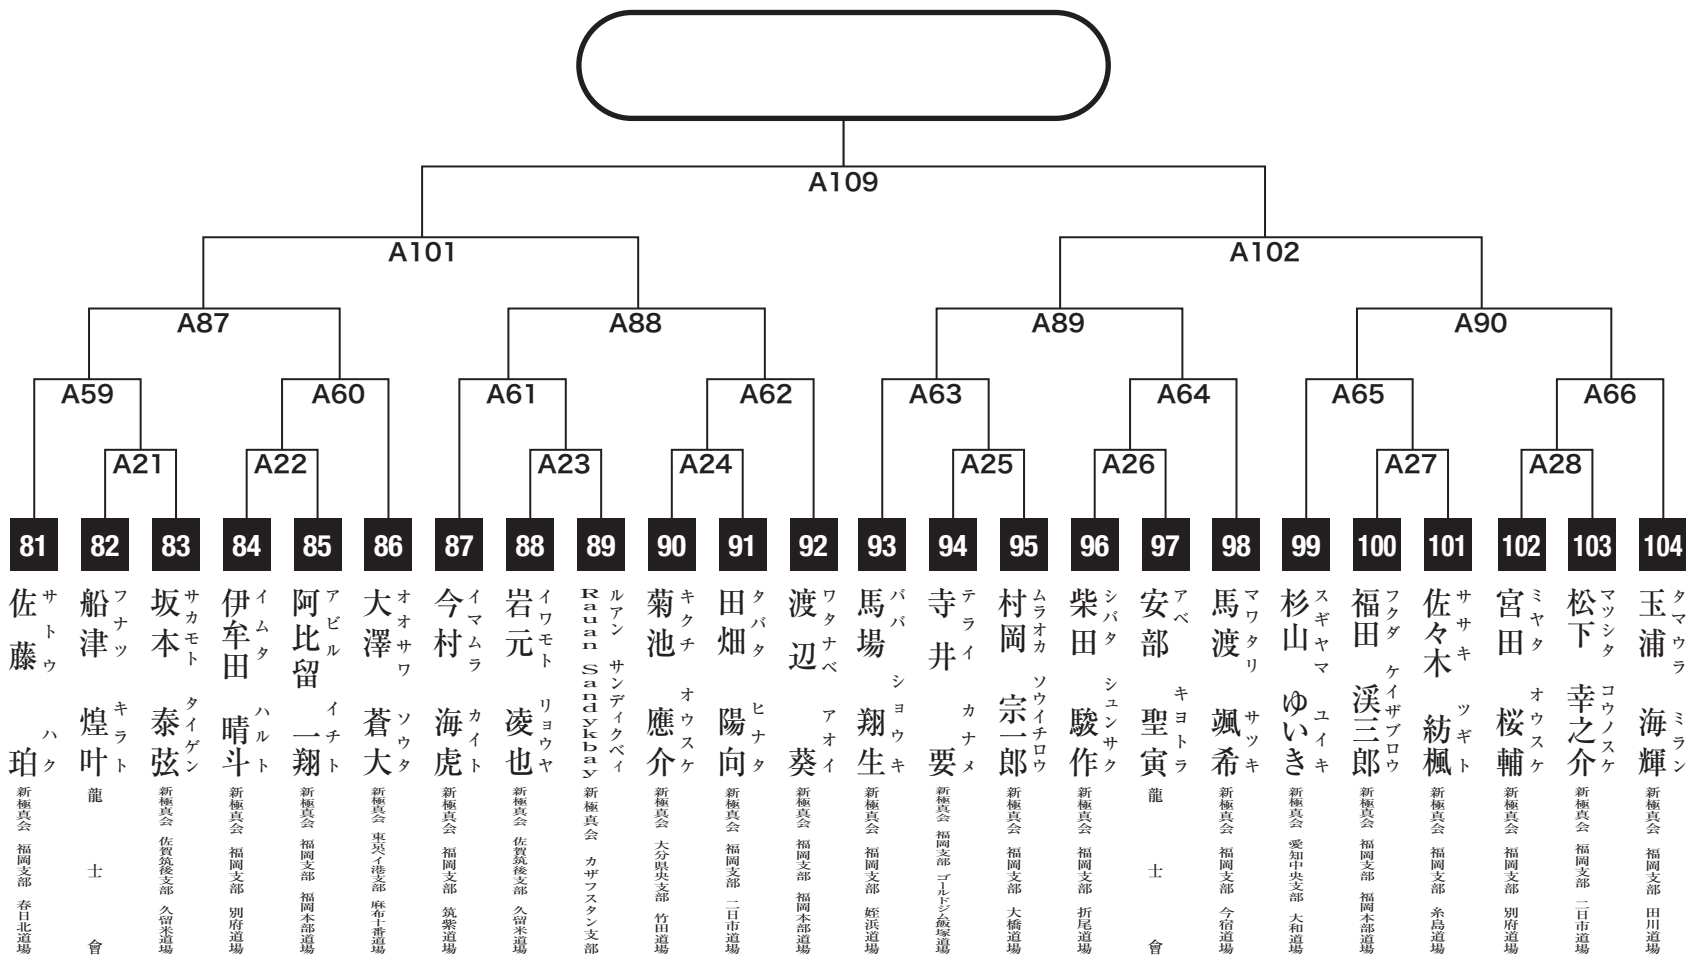

小学6年女子重量級の部

入賞は優勝・準優勝・3位(2名)まで

小学1年男子初級の部

入賞は優勝・準優勝・3位(2名)まで

小学1年男子軽量級の部

入賞は優勝・準優勝・3位(2名)まで

小学1年男子重量級の部

入賞は優勝・準優勝・3位(2名)まで