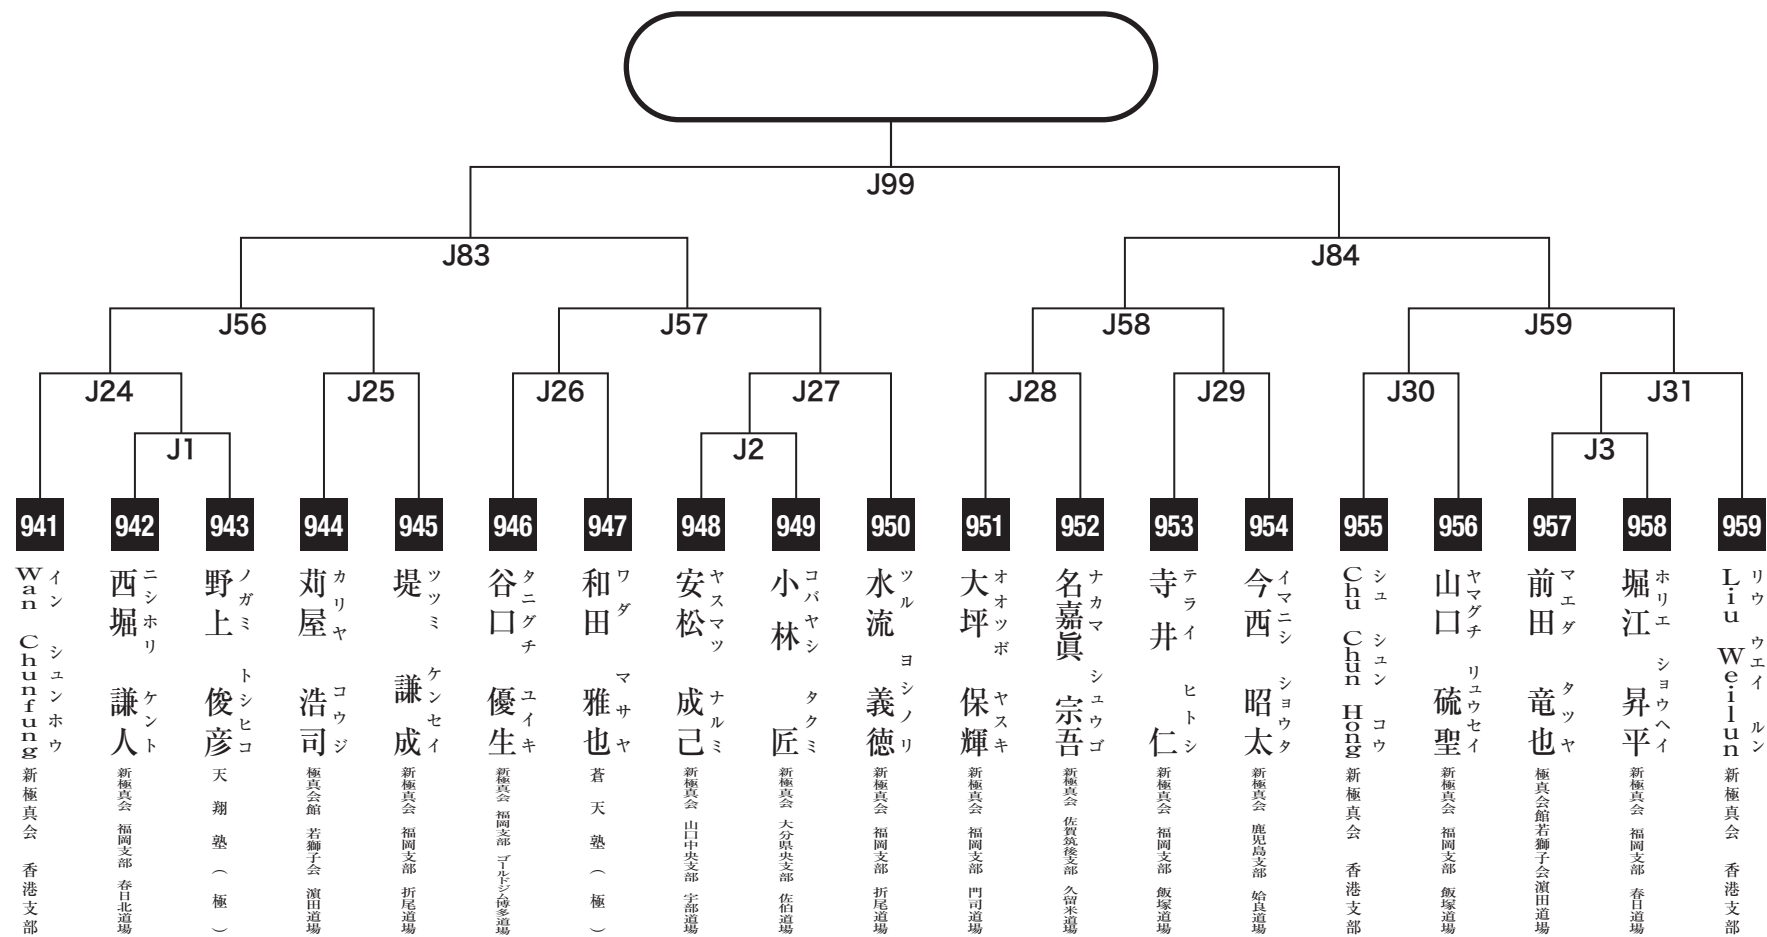

壮年1部軽量級

入賞は優勝・準優勝・3位(2名)まで

壮年1部重量級

入賞は優勝・準優勝まで

壮年2部軽量級

入賞は優勝・準優勝・3位(2名)まで

壮年2部重量級

入賞は優勝・準優勝・3位(2名)まで

壮年3部軽量級

入賞は優勝・準優勝・3位(2名)まで

壮年3部重量級

入賞は優勝・準優勝・3位(2名)まで

女子ライトコンタクト2部

入賞は優勝・準優勝まで

女子フルコンタクトの部

入賞は優勝・準優勝・3位(2名)まで
Mコートにて午後よりベスト4対戦

一般初級の部

入賞は優勝・準優勝・3位(2名)まで

一般中級の部

入賞は優勝・準優勝まで

一般上級の部

入賞は優勝・準優勝・3位(2名)・8位まで
Mコートにて午後よりベスト8対戦