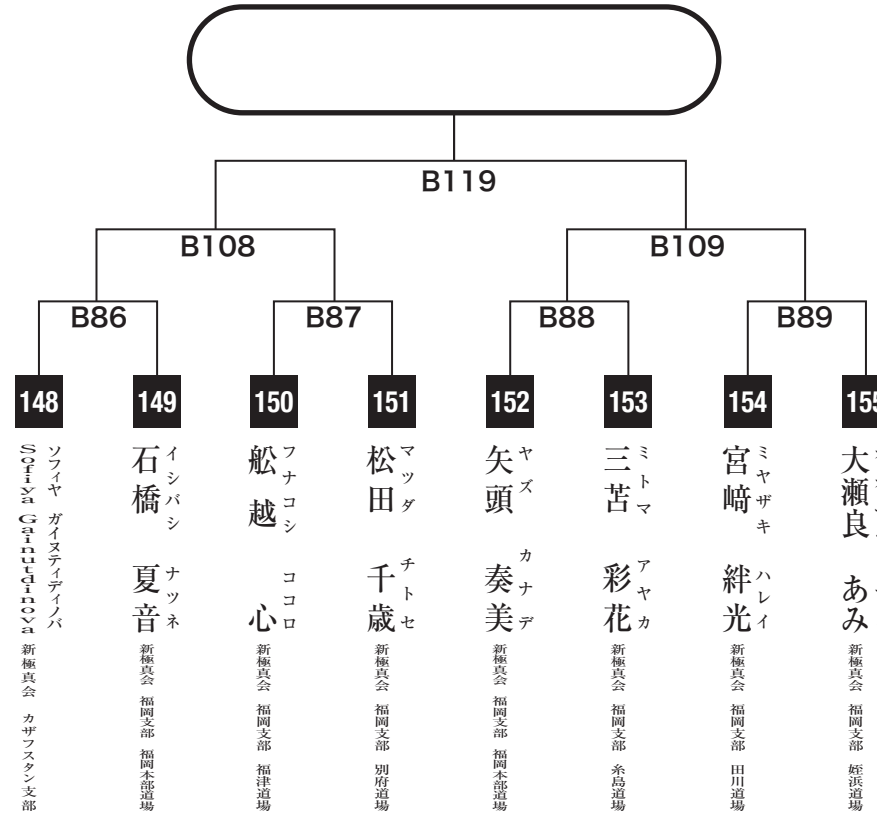

小学2年女子重量級の部

入賞は優勝・準優勝・3位(2名)まで

小学3年女子初級の部

入賞は優勝・準優勝・3位(2名)まで

小学3年女子軽量級の部

入賞は優勝・準優勝・3位(2名)まで

小学3年女子重量級の部

入賞は優勝・準優勝まで