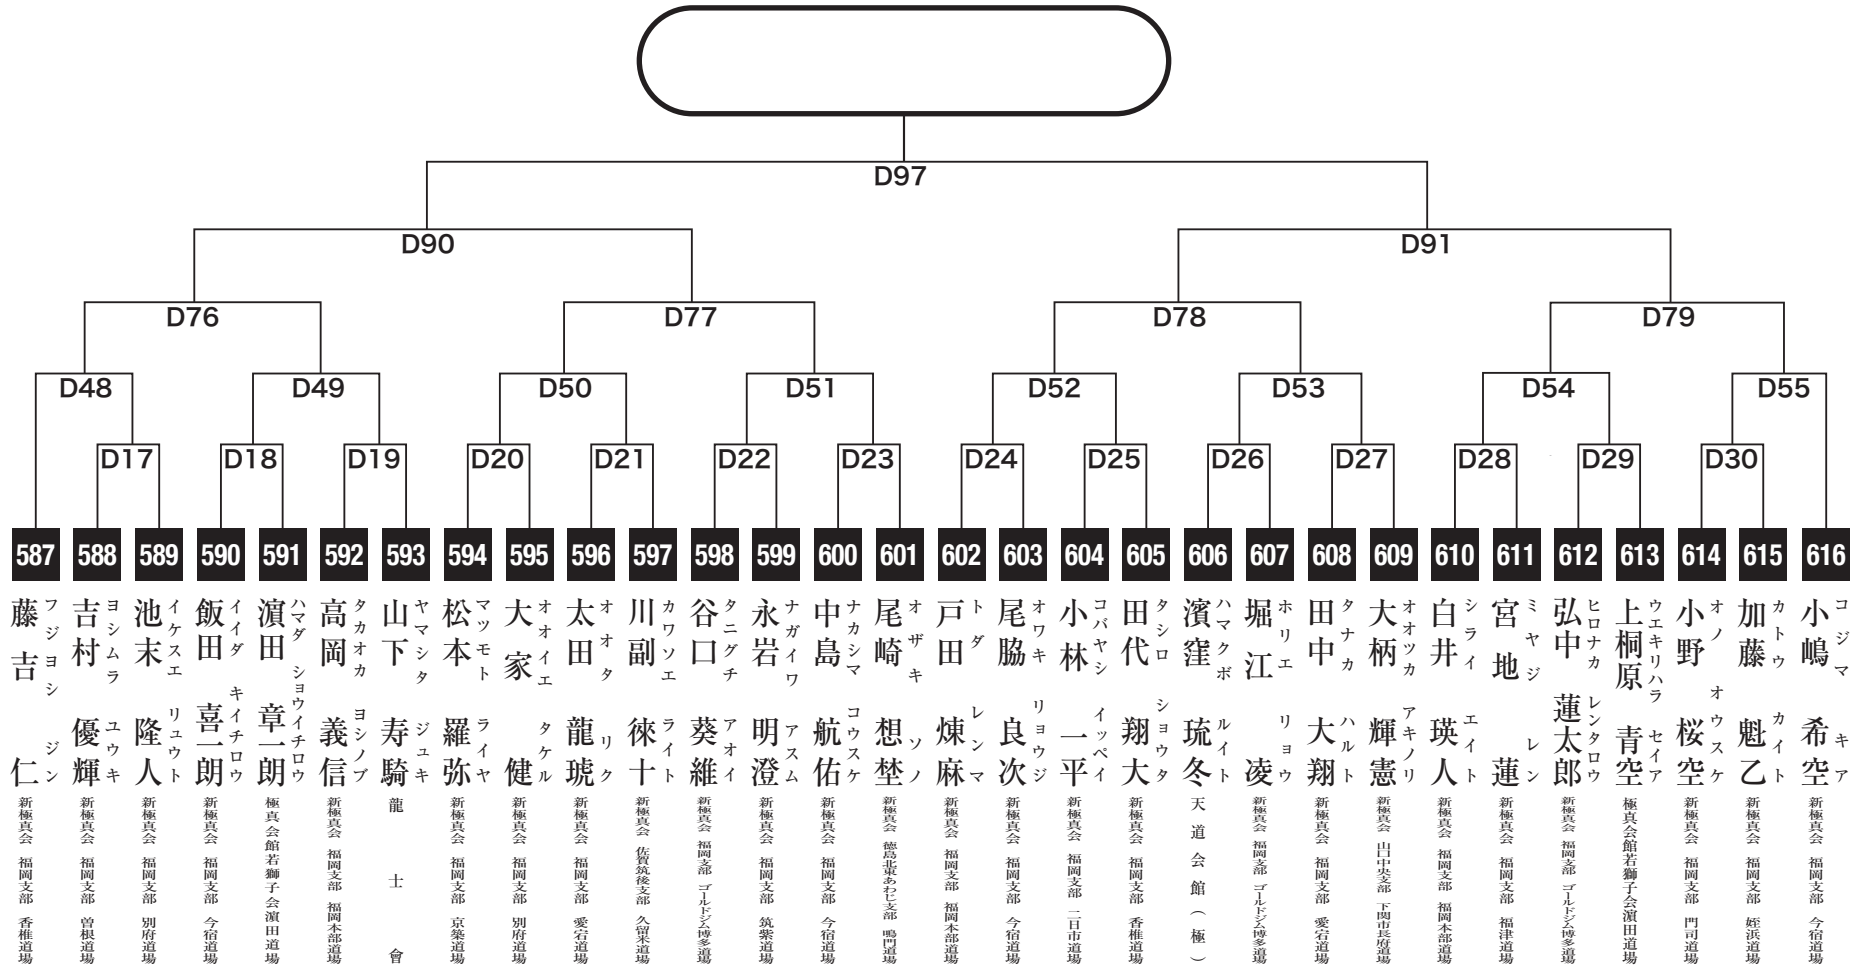

小学3年男子重量級の部

入賞は優勝・準優勝・3位(2名)まで

小学4年男子初級の部

入賞は優勝・準優勝・3位(2名)まで

小学4年男子軽量級の部

入賞は優勝・準優勝・3位(2名)まで

小学4年男子重量級の部

入賞は優勝・準優勝・3位(2名)まで