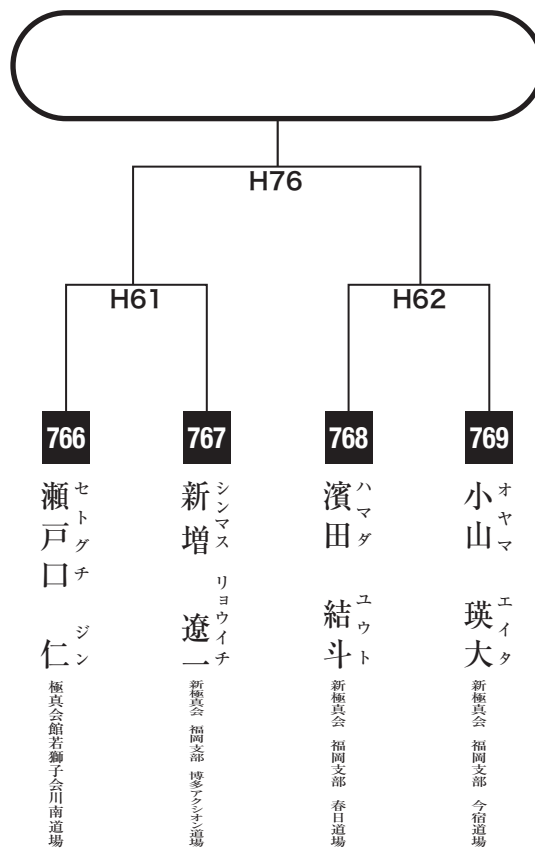

中学1年男子初級の部

入賞は優勝・準優勝まで

中学1年男子軽量級の部

入賞は優勝・準優勝・3位(2名)まで

中学1年男子重量級の部

入賞は優勝・準優勝・3位(2名)まで

中学2年男子初級の部

入賞は優勝・準優勝まで