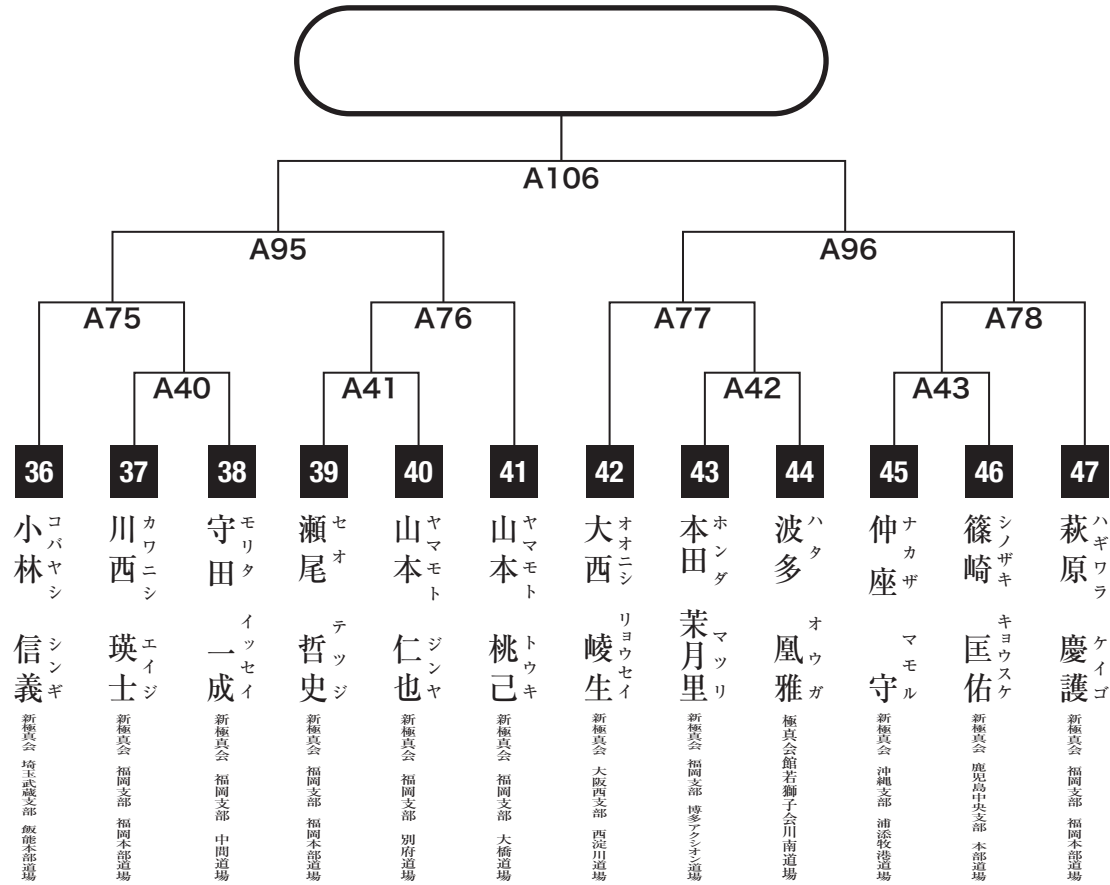

幼年年中の部

入賞は優勝・準優勝・3位(2名)まで

幼年年長初級の部

入賞は優勝・準優勝・3位(2名)まで

幼年年長上級の部

入賞は優勝・準優勝・3位(2名)まで

小学1年女子初級の部

入賞は優勝のみ

小学1年女子軽量級の部

入賞は優勝のみ

小学1年女子重量級の部

入賞は優勝・準優勝まで

小学2年女子初級の部

入賞は優勝・準優勝・3位(2名)まで

小学2年女子軽量級の部

入賞は優勝・準優勝まで