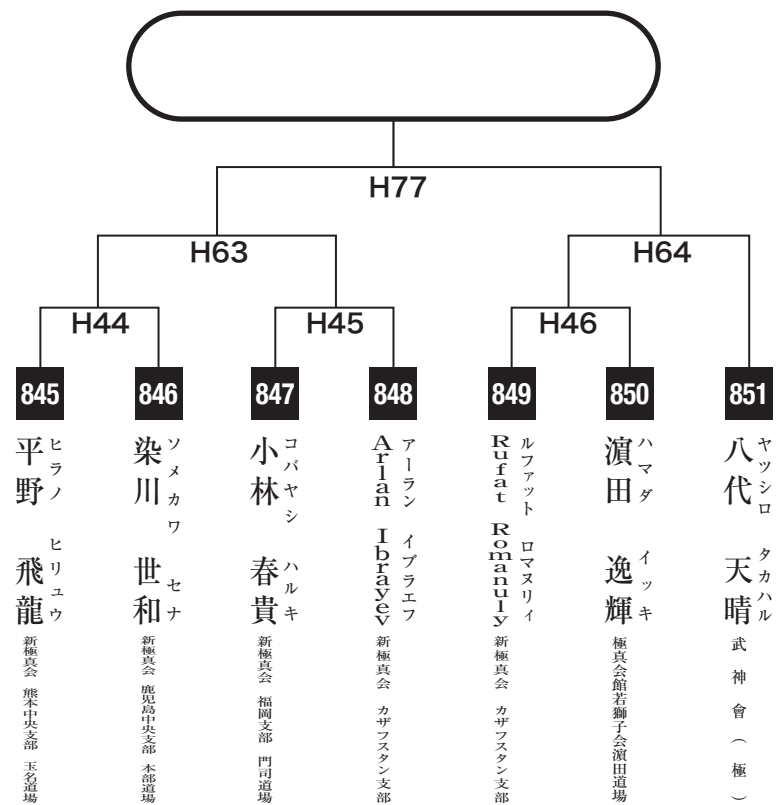

中学3年男子重量級の部

入賞は優勝・準優勝・3位(2名)まで

高校生軽量級の部

入賞は優勝・準優勝・3位(2名)まで

高校生中量級の部

入賞は優勝・準優勝まで

高校生重量級の部

入賞は優勝・準優勝まで

壮年1部軽量級

入賞は優勝・準優勝・3位(2名)まで

壮年1部重量級

入賞は優勝・準優勝まで

壮年2部軽量級

入賞は優勝・準優勝・3位(2名)まで

壮年2部重量級

入賞は優勝・準優勝・3位(2名)まで