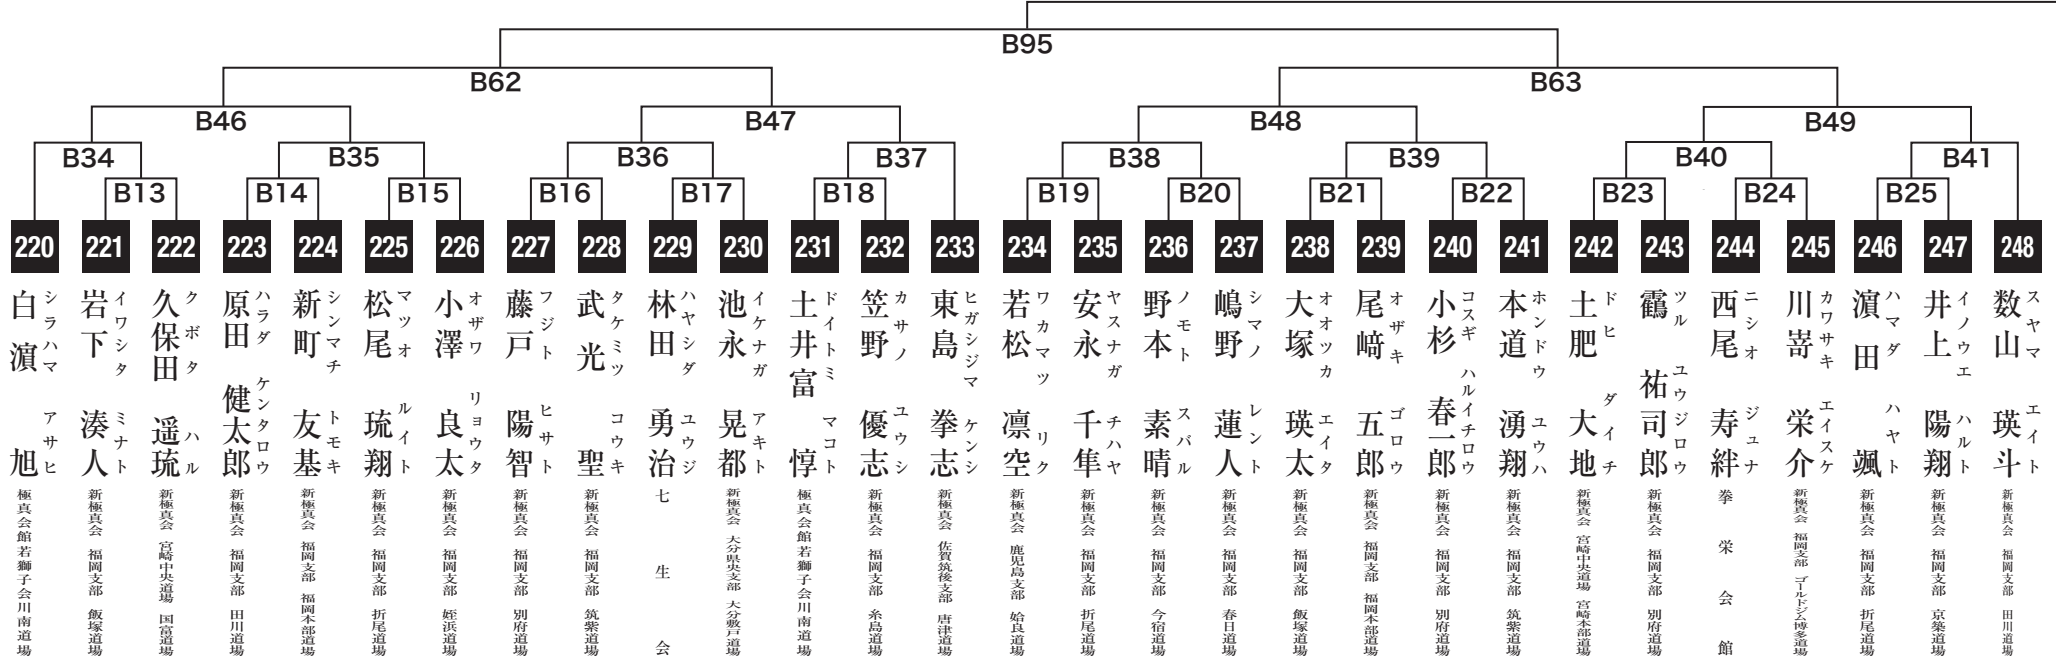

小学2年男子初級の部

入賞は優勝・準優勝・3位(2名)まで