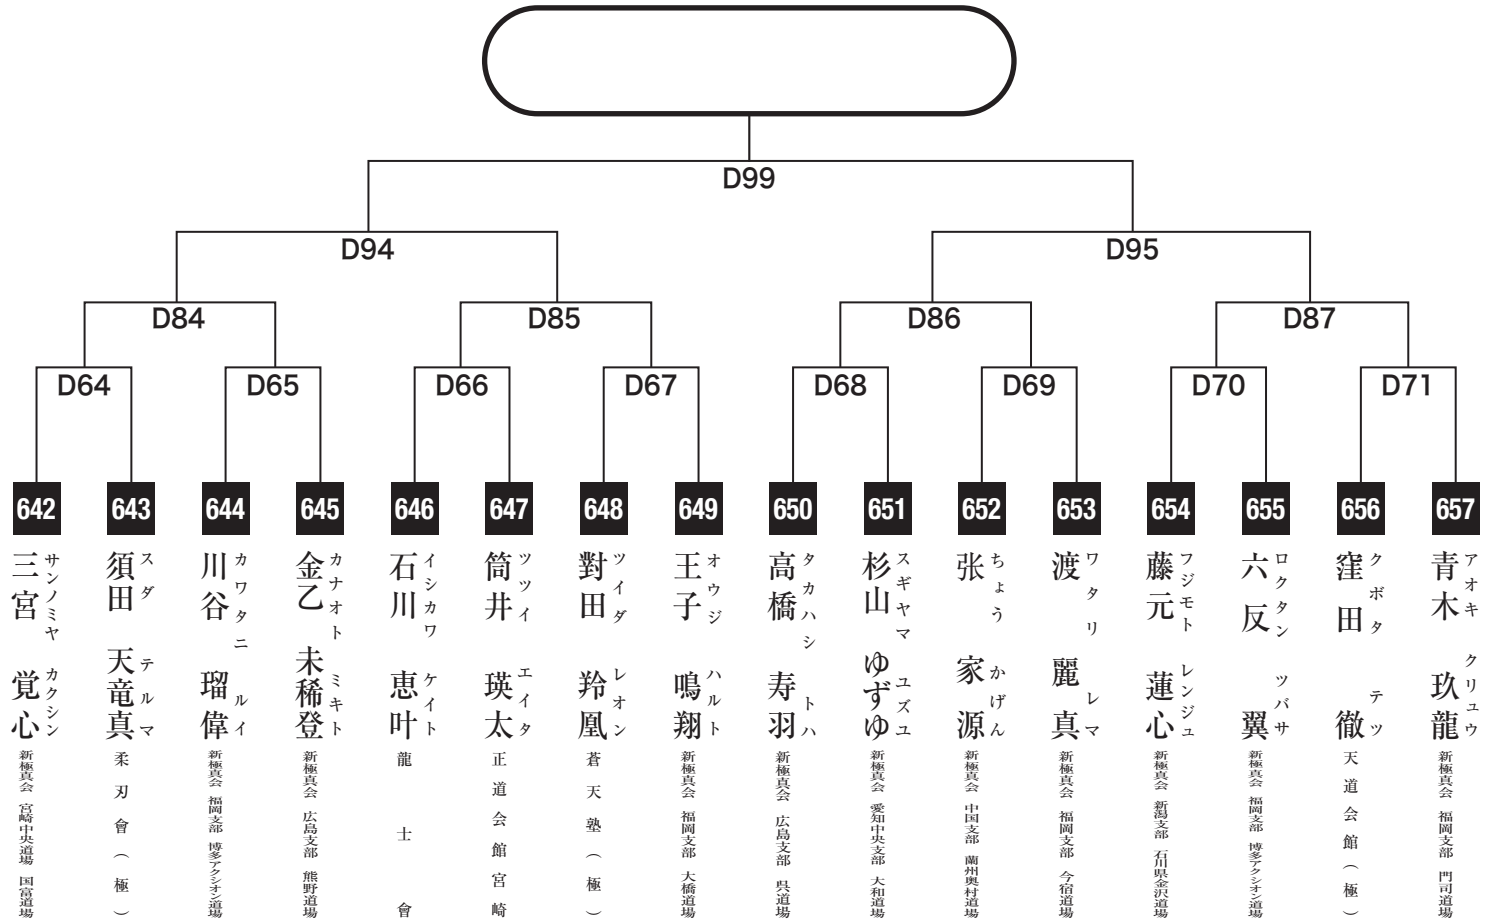

小学5年男子初級の部

入賞は優勝・準優勝・3位(2名)まで

小学5年男子軽量級の部

入賞は優勝・準優勝・3位(2名)まで

小学5年男子重量級の部

入賞は優勝・準優勝・3位(2名)まで

小学6年男子初級の部

入賞は優勝・準優勝・3位(2名)まで