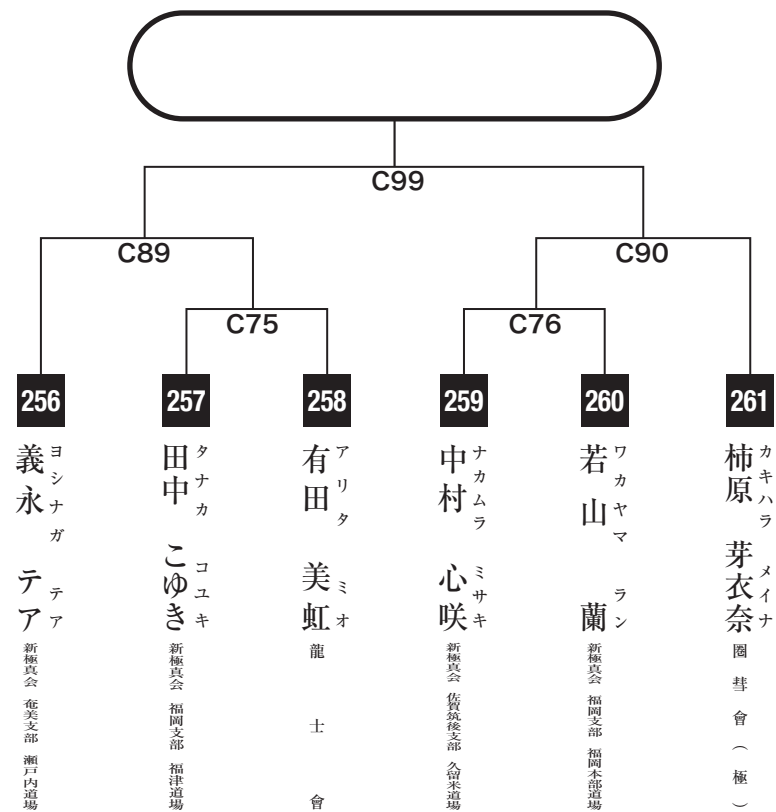

小学5年女子軽量級の部

入賞は優勝・準優勝まで