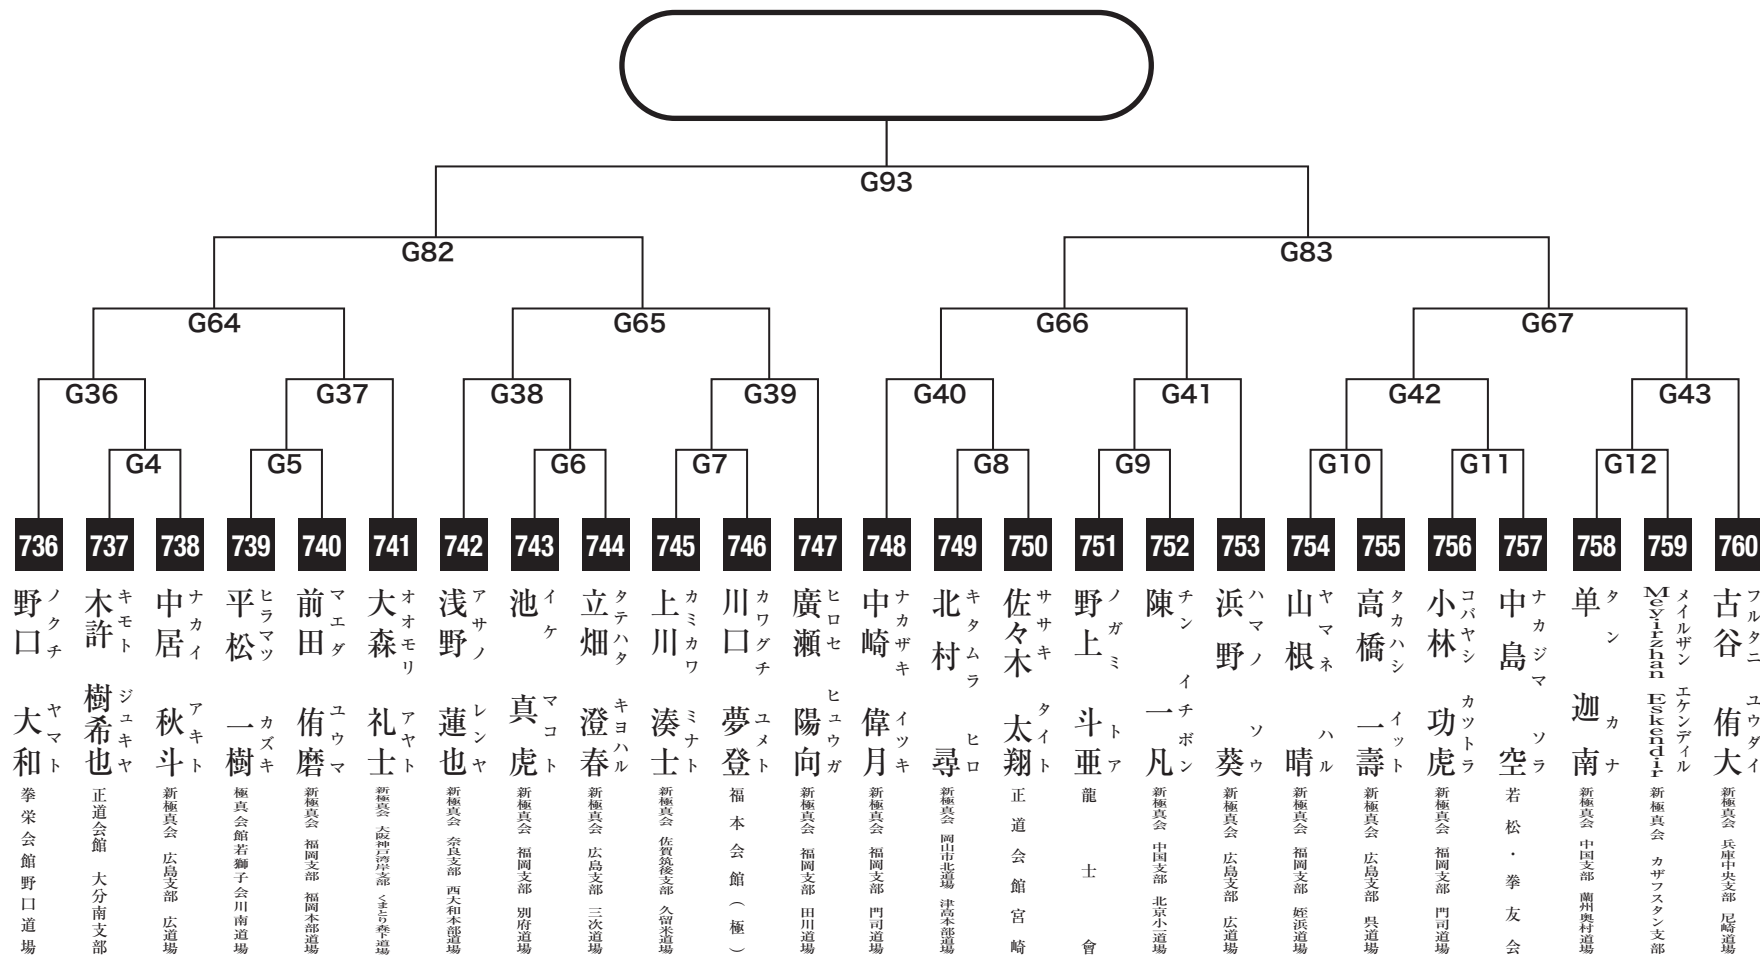

中学1年男子初級の部

入賞は優勝・準優勝まで

中学1年男子軽量級の部

入賞は優勝・準優勝・3位(2名)まで

中学1年男子重量級の部

入賞は優勝・準優勝・3位(2名)まで

中学2年男子初級の部

入賞は優勝・準優勝まで