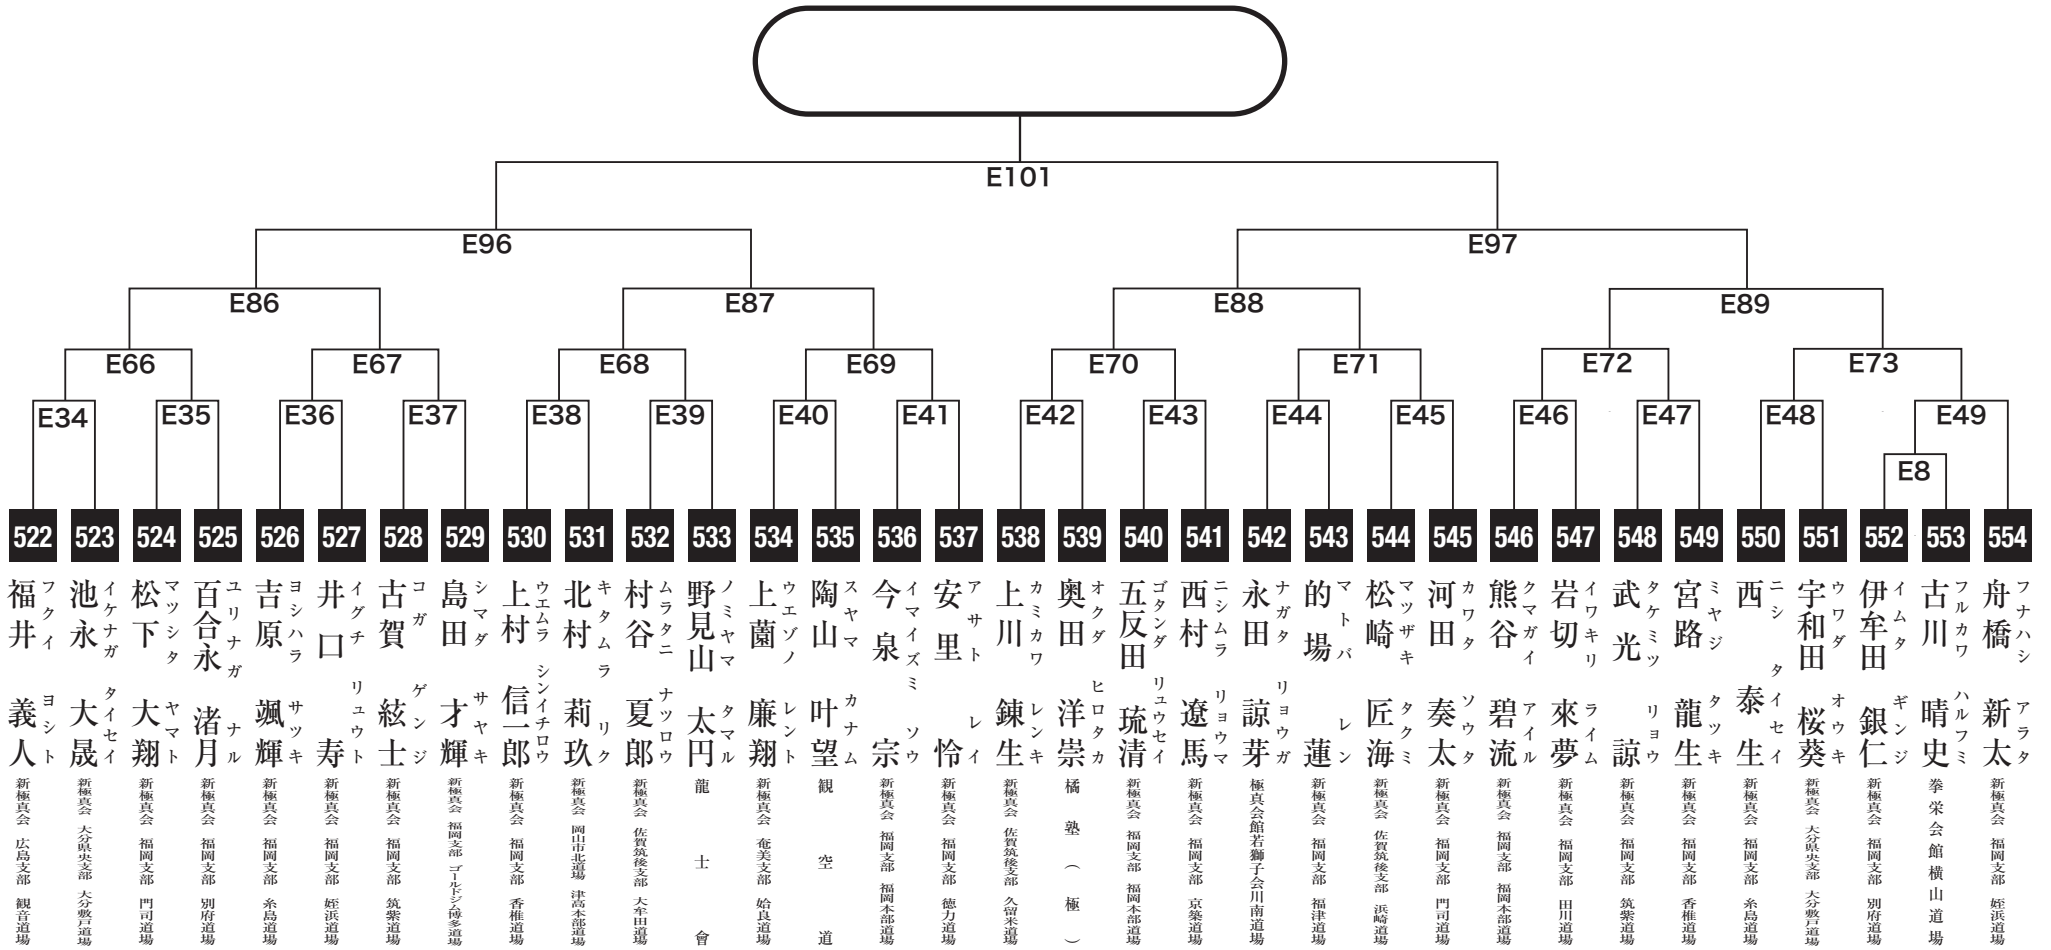

小学5年男子初級の部

入賞は優勝・準優勝・3位(2名)まで