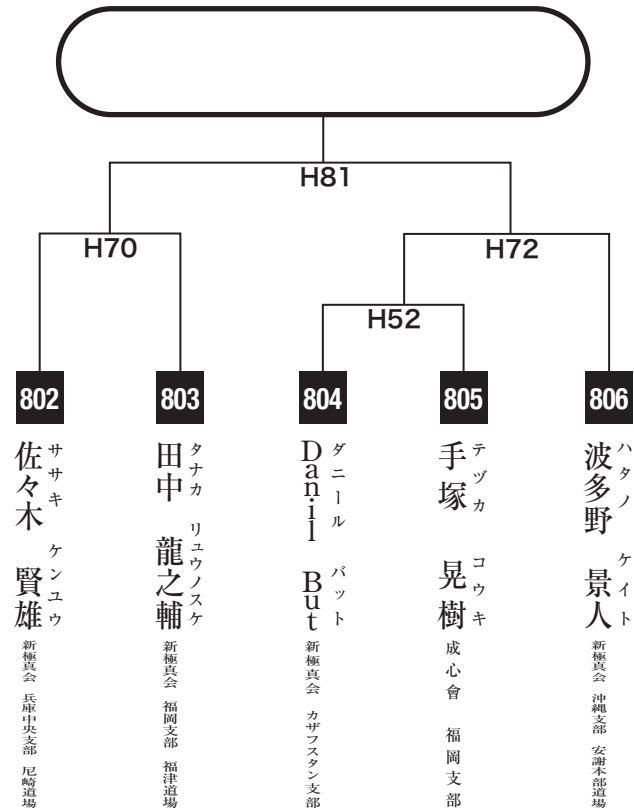

中学2年男子軽量級の部

入賞は優勝・準優勝・3位(2名)まで

中学2年男子重量級の部

入賞は優勝・準優勝・3位(2名)まで

中学3年男子初級の部

入賞は優勝のみ

中学3年男子軽量級の部

入賞は優勝・準優勝まで