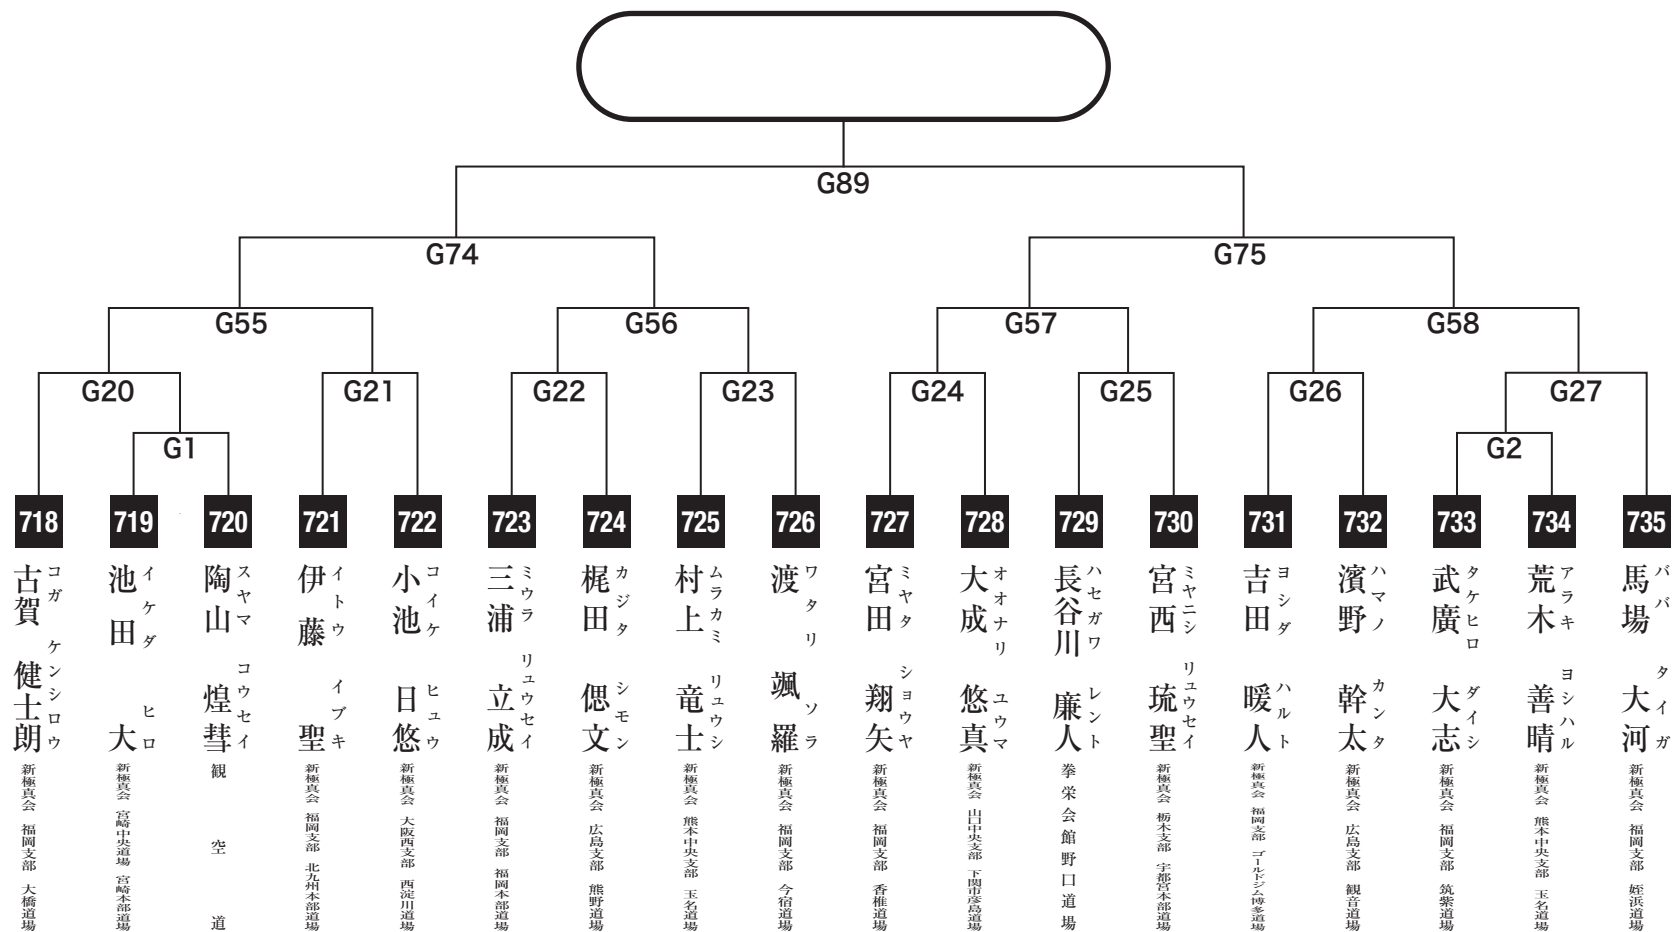

中学1年男子初級の部

入賞は優勝・準優勝まで

中学1年男子軽量級の部

入賞は優勝・準優勝・3位(2名)まで

中学1年男子重量級の部

入賞は優勝・準優勝・3位(2名)まで

中学2年男子初級の部

入賞は優勝・準優勝まで