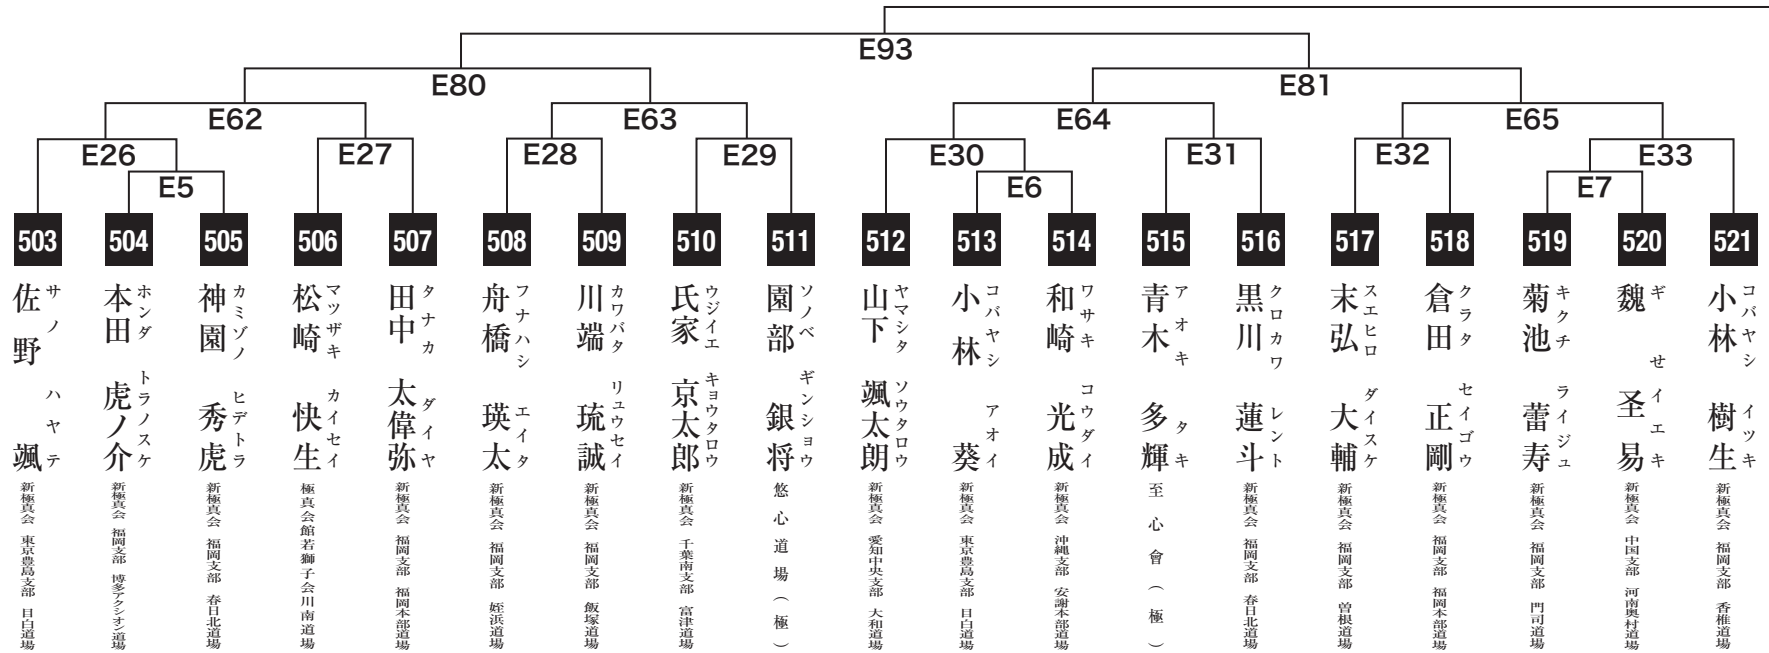

小学3年男子重量級の部

入賞は優勝・準優勝・3位(2名)まで

小学4年男子初級の部

入賞は優勝・準優勝・3位(2名)まで

小学4年男子軽量級の部

入賞は優勝・準優勝・3位(2名)まで

小学4年男子重量級の部

入賞は優勝・準優勝・3位(2名)まで