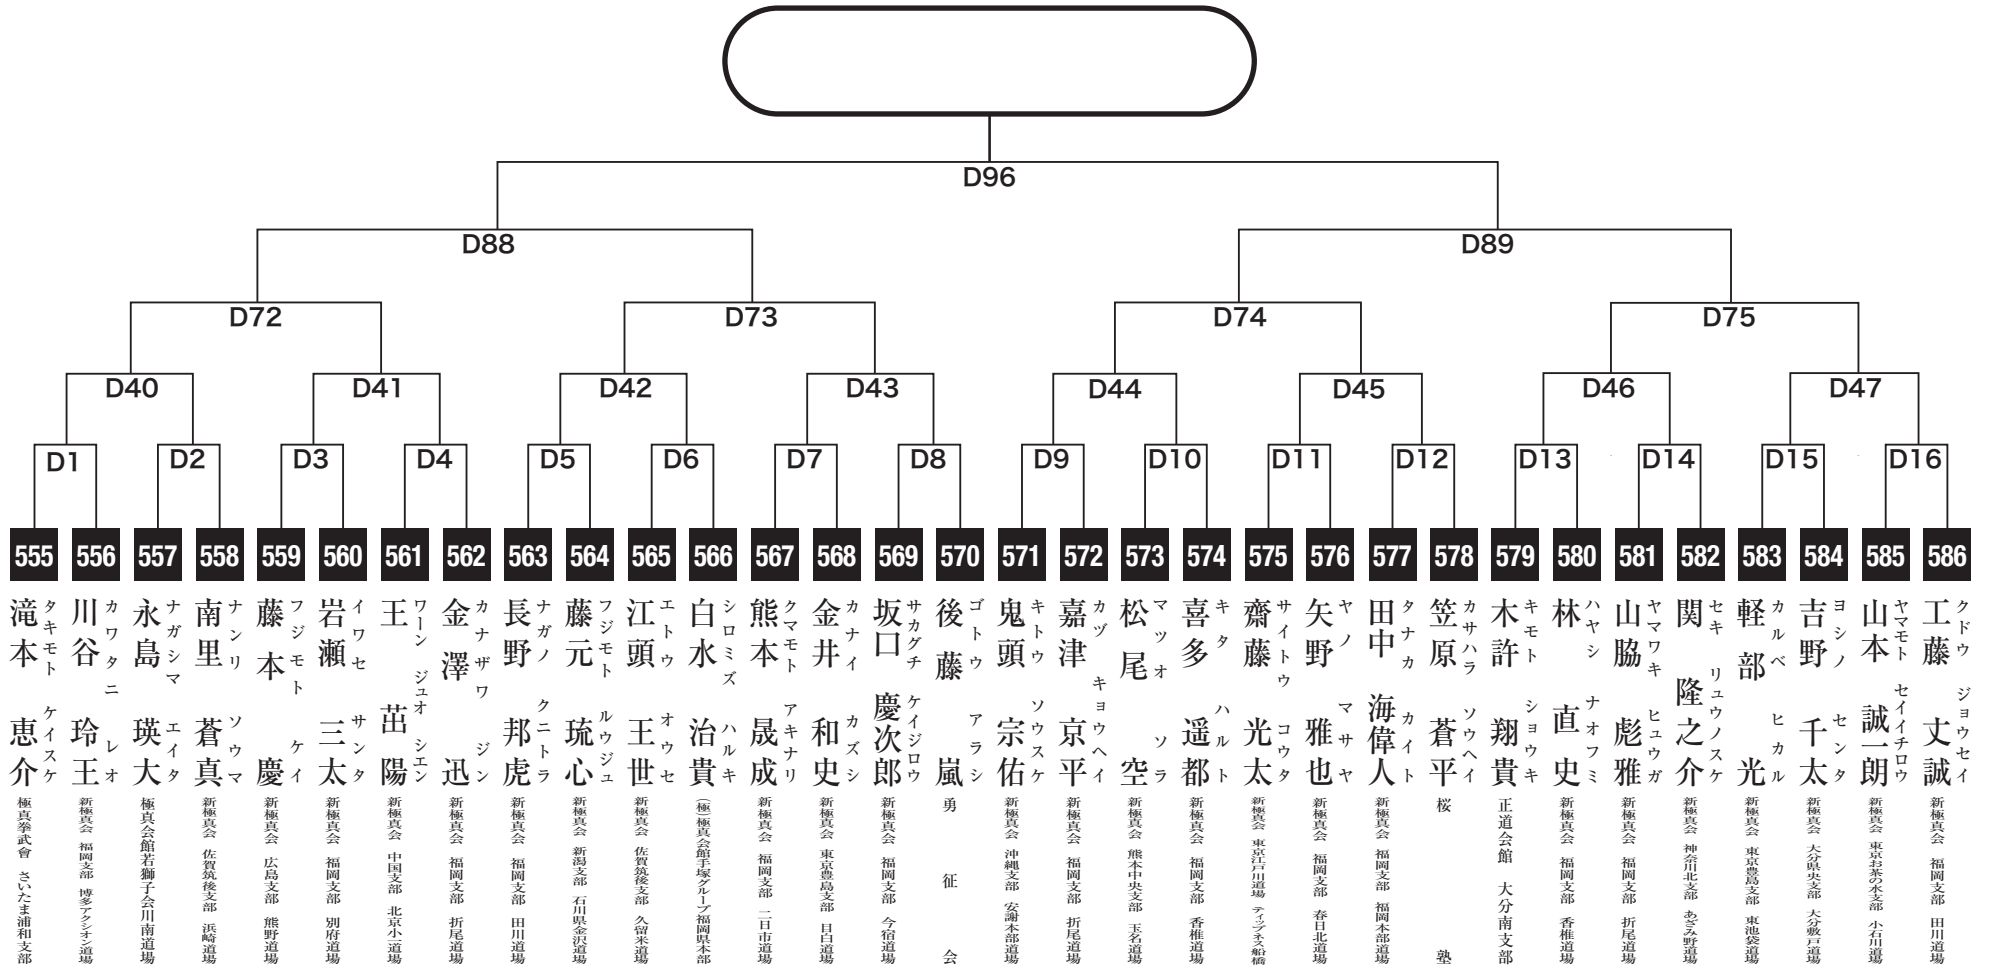

小学3年男子重量級の部

入賞は優勝・準優勝・3位(2名)まで