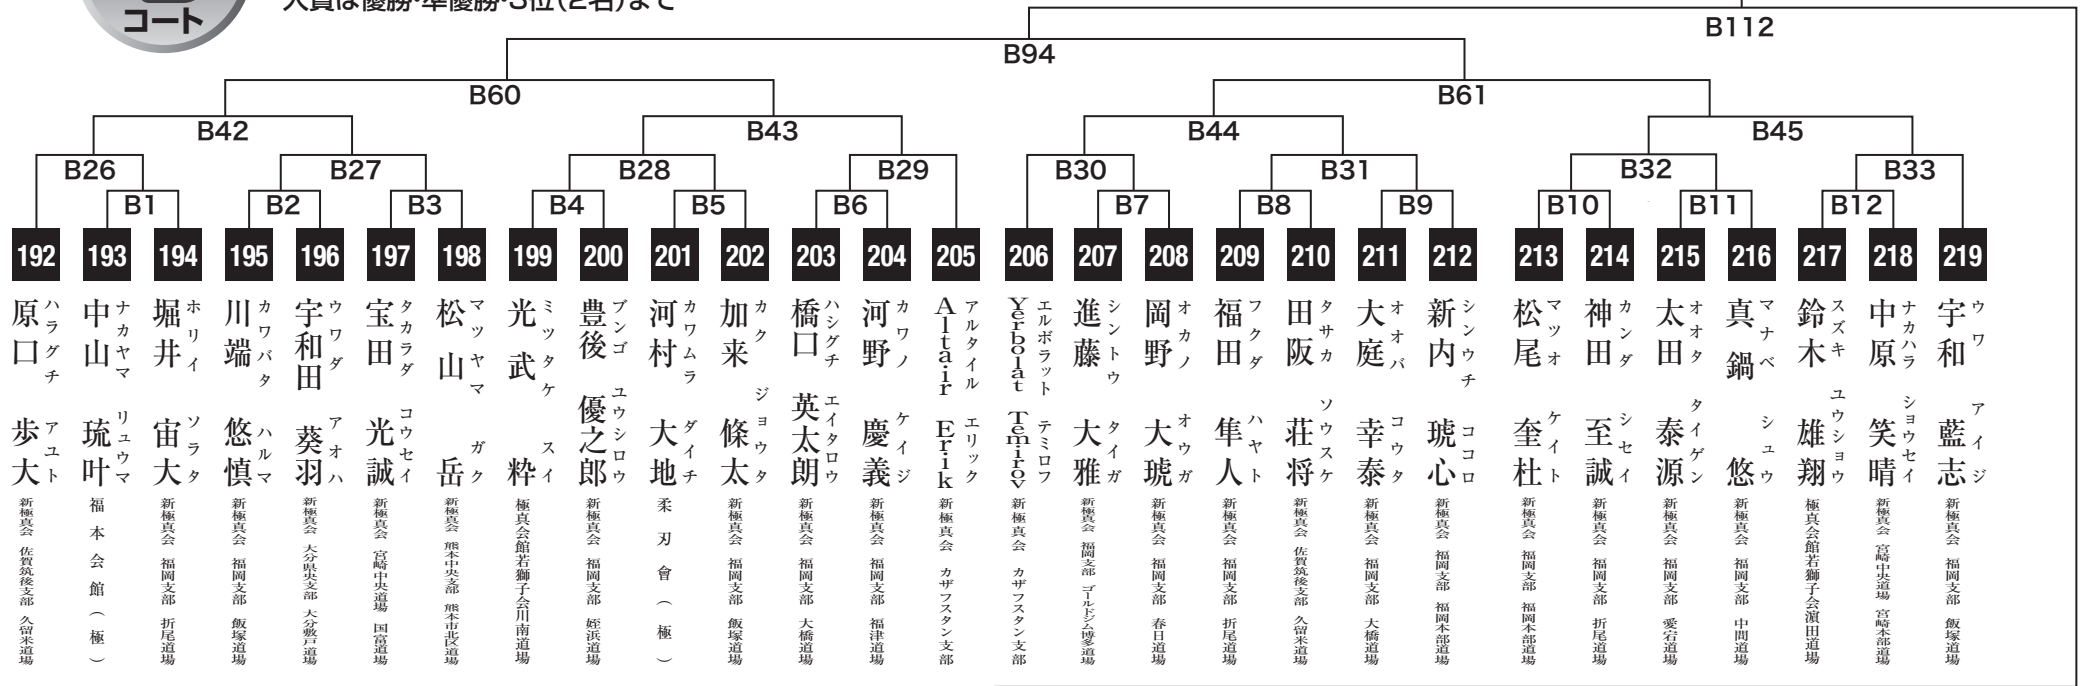

小学2年男子初級の部

入賞は優勝・準優勝・3位(2名)まで