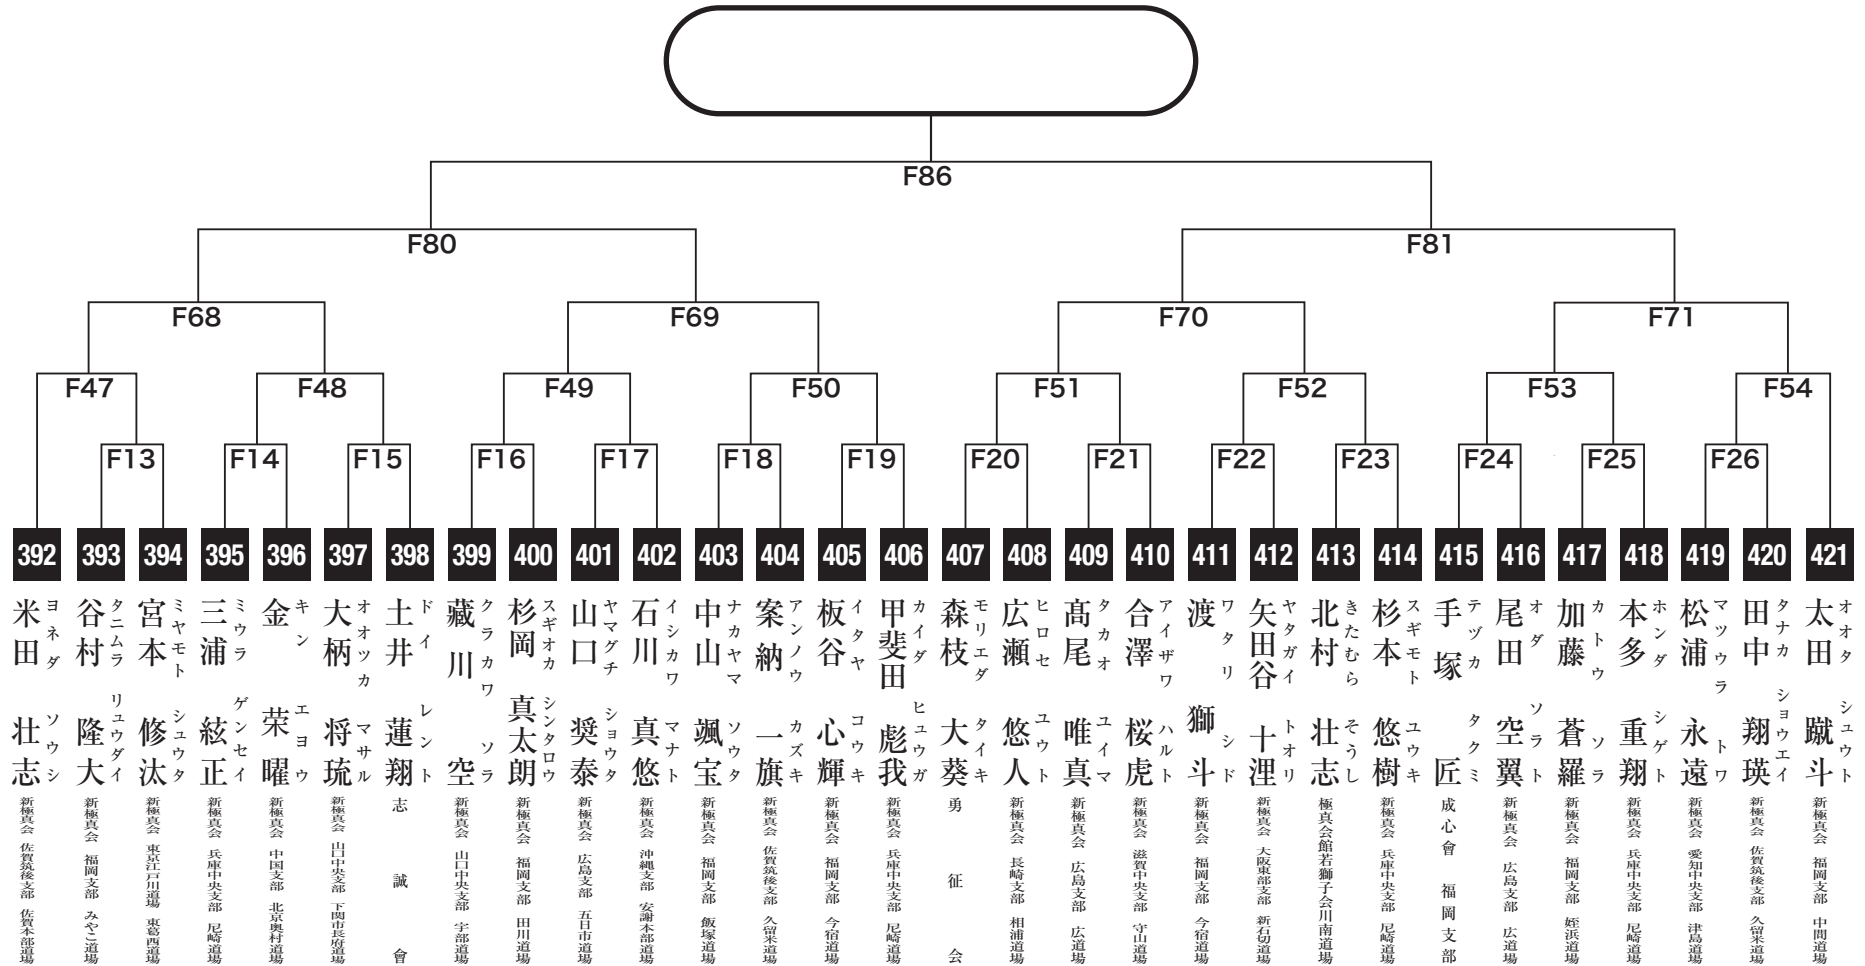

小学6年男子軽量級の部

入賞は優勝・準優勝・3位(2名)まで