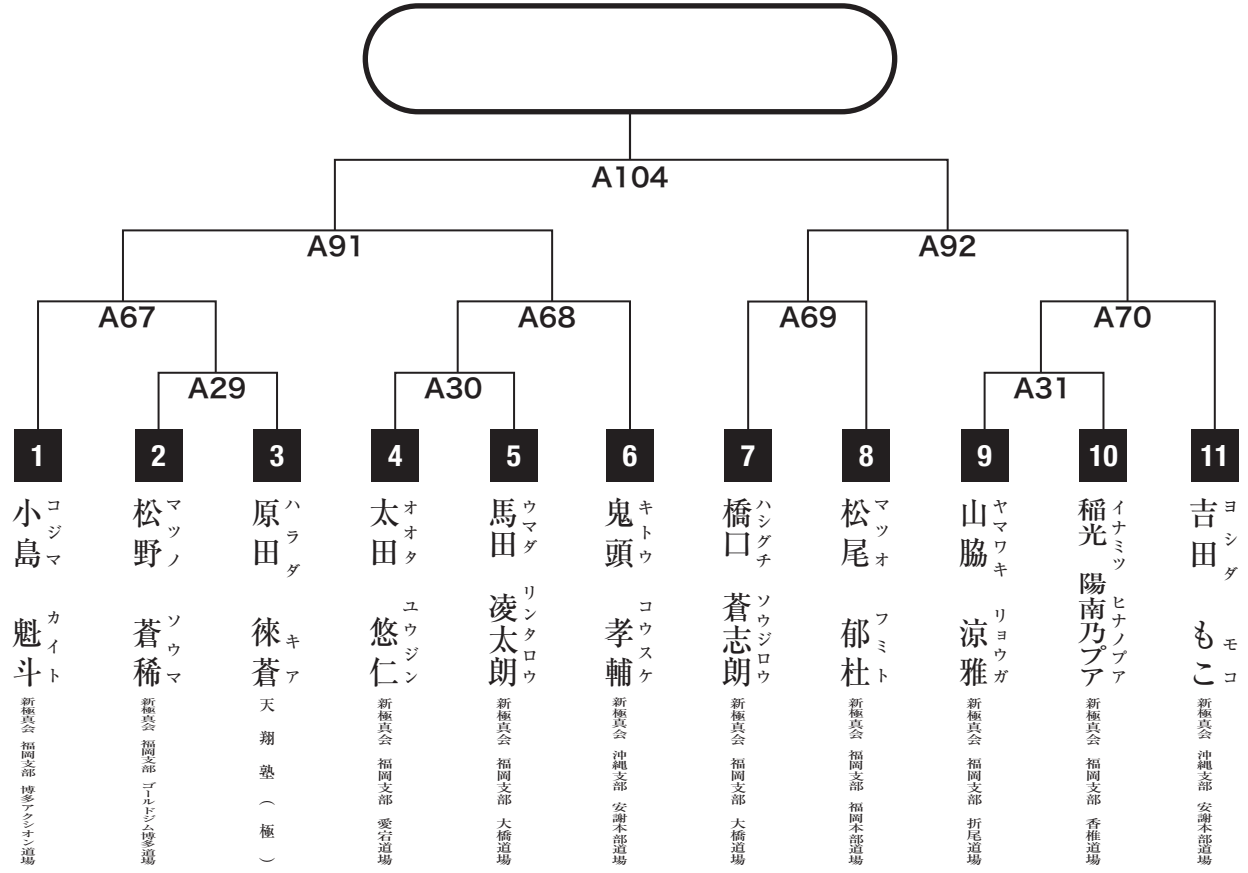

幼年年中の部

入賞は優勝・準優勝・3位(2名)まで

幼年年長初級の部

入賞は優勝・準優勝・3位(2名)まで

幼年年長上級の部

入賞は優勝・準優勝・3位(2名)まで

小学1年女子初級の部

入賞は優勝のみ