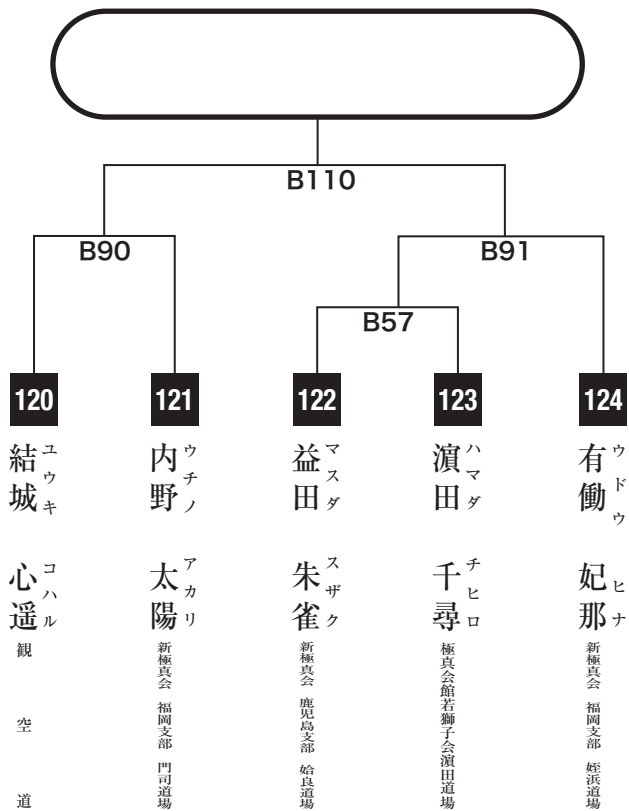

幼年年中の部

入賞は優勝・準優勝・3位(2名)まで

幼年年長初級の部

入賞は優勝・準優勝・3位(2名)まで

幼年年長上級の部

入賞は優勝・準優勝・3位(2名)まで

小学1年女子初級の部

入賞は優勝のみ

小学1年女子軽量級の部

入賞は優勝のみ

小学1年女子重量級の部

入賞は優勝・準優勝まで

小学2年女子初級の部

入賞は優勝・準優勝・3位(2名)まで

小学2年女子軽量級の部

入賞は優勝・準優勝まで