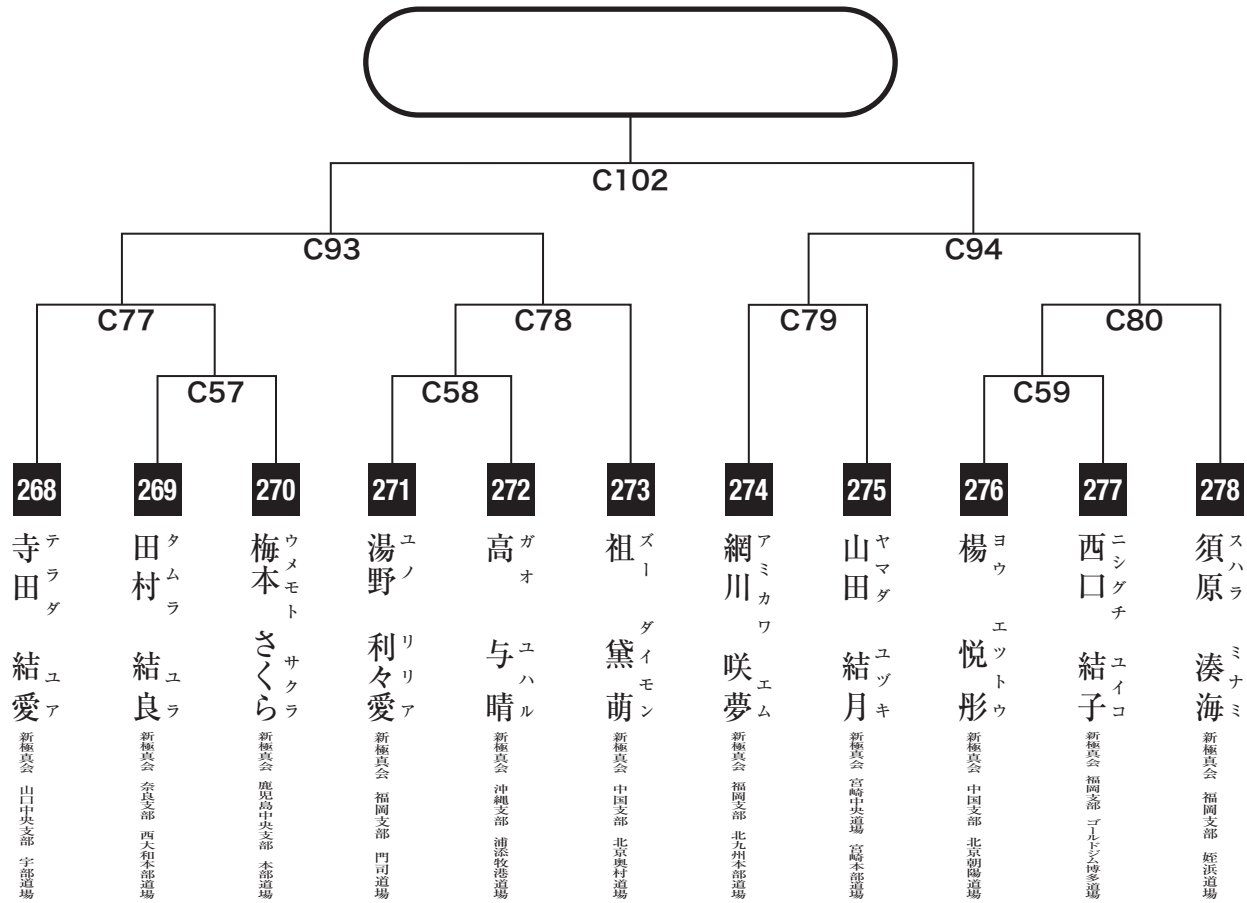

小学6年女子重量級の部

入賞は優勝・準優勝・3位(2名)まで