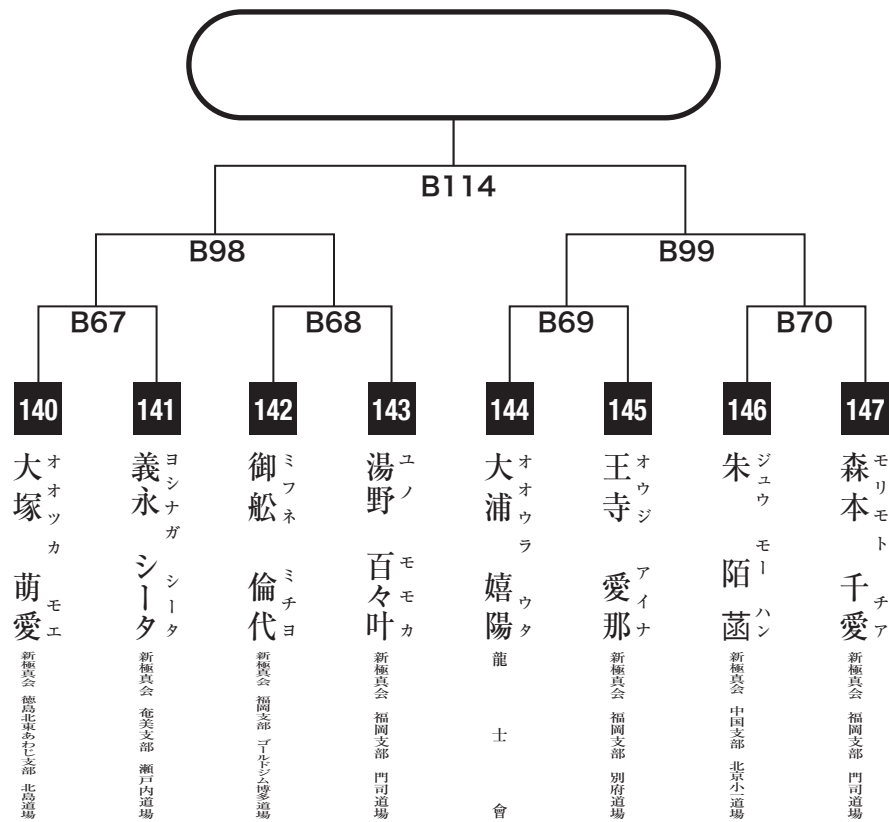

小学2年女子重量級の部

入賞は優勝・準優勝・3位(2名)まで