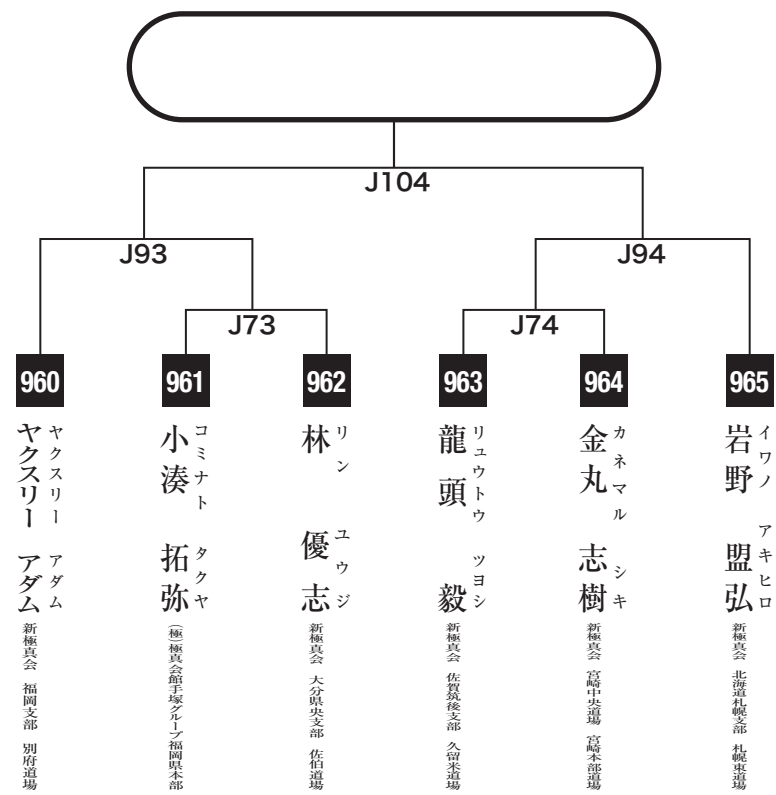

壮年3部軽量級

入賞は優勝・準優勝・3位(2名)まで

壮年3部重量級

入賞は優勝・準優勝・3位(2名)まで

女子ライトコンタクト2部

入賞は優勝・準優勝まで

女子フルコンタクトの部

入賞は優勝・準優勝・3位(2名)まで
Mコートにて午後よりベスト4対戦

一般初級の部

入賞は優勝・準優勝・3位(2名)まで

一般中級の部

入賞は優勝・準優勝まで

一般上級の部

入賞は優勝・準優勝・3位(2名)・8位まで
Mコートにて午後よりベスト8対戦