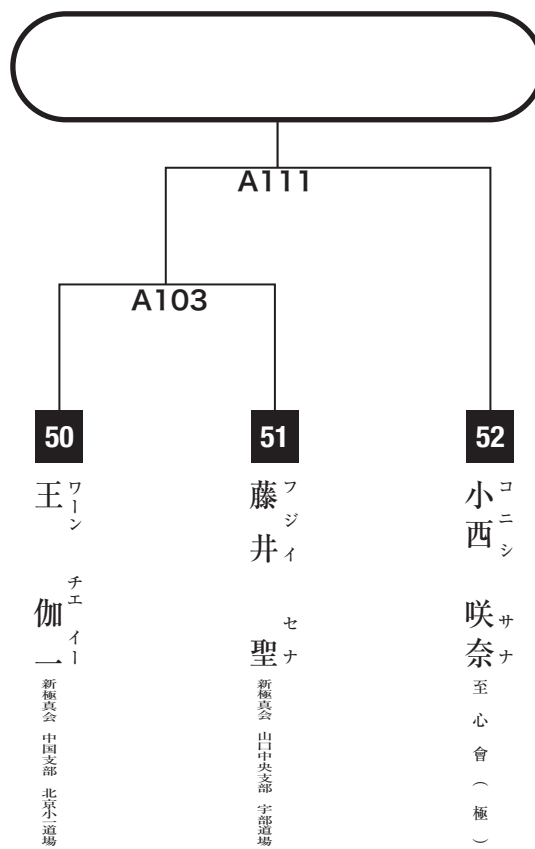

幼年年中の部

入賞は優勝・準優勝・3位(2名)まで

幼年年長初級の部

入賞は優勝・準優勝・3位(2名)まで

幼年年長上級の部

入賞は優勝・準優勝・3位(2名)まで

小学1年女子初級の部

入賞は優勝のみ

小学1年女子軽量級の部

入賞は優勝のみ

小学1年女子重量級の部

入賞は優勝・準優勝まで

小学2年女子初級の部

入賞は優勝・準優勝・3位(2名)まで

小学2年女子軽量級の部

入賞は優勝・準優勝まで