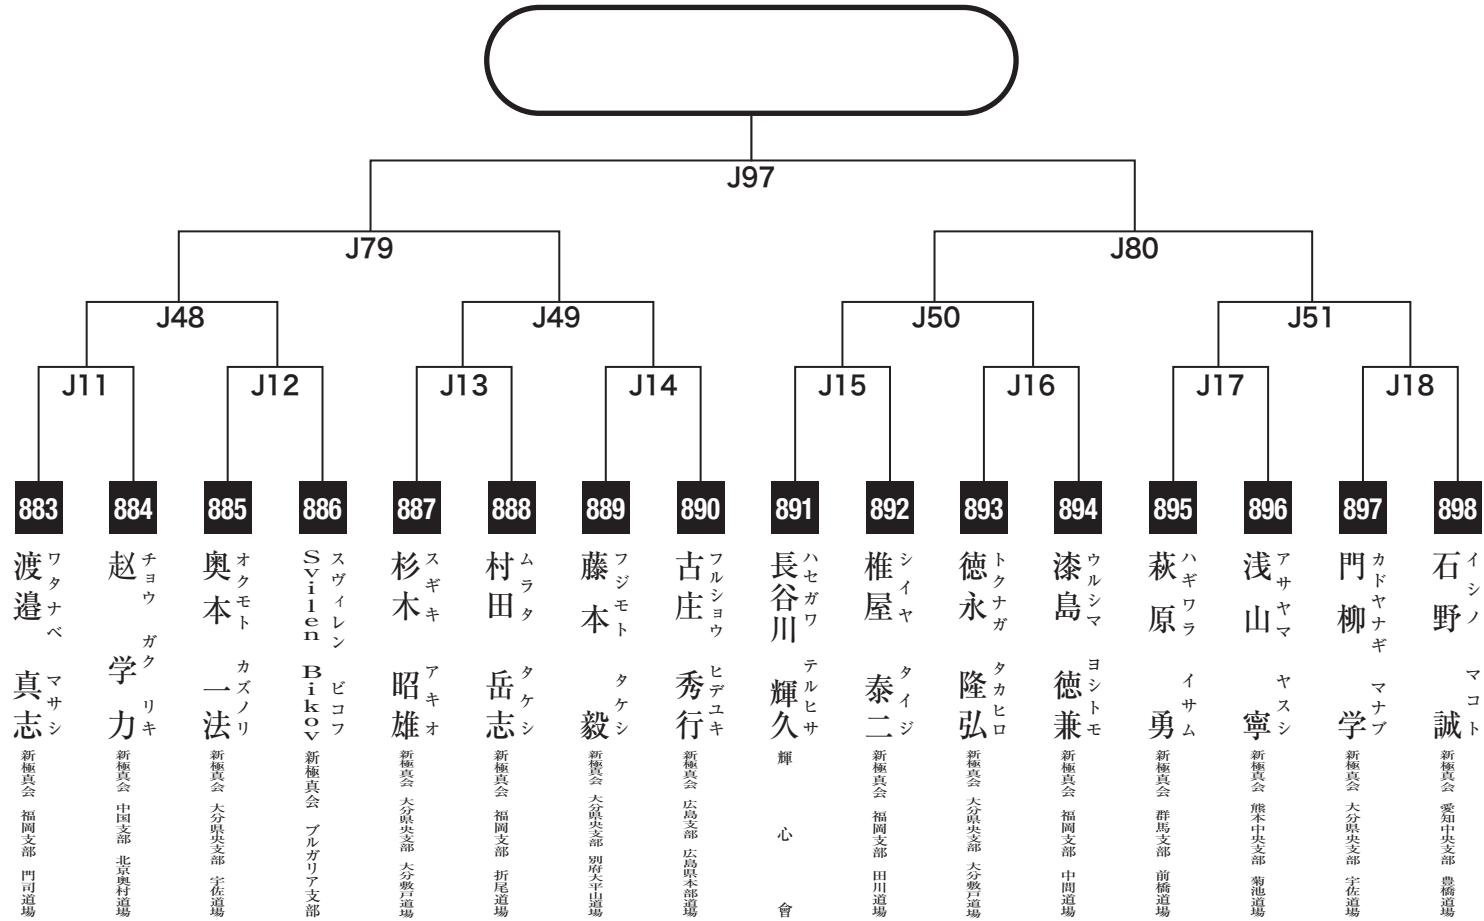

壮年1部軽量級

入賞は優勝・準優勝・3位(2名)まで

壮年1部重量級

入賞は優勝・準優勝まで

壮年2部軽量級

入賞は優勝・準優勝・3位(2名)まで

壮年2部重量級

入賞は優勝・準優勝・3位(2名)まで

壮年3部軽量級

入賞は優勝・準優勝・3位(2名)まで

壮年3部重量級

入賞は優勝・準優勝・3位(2名)まで

女子ライトコンタクト2部

入賞は優勝・準優勝まで

女子フルコンタクトの部

入賞は優勝・準優勝・3位(2名)まで
Mコートにて午後よりベスト4対戦