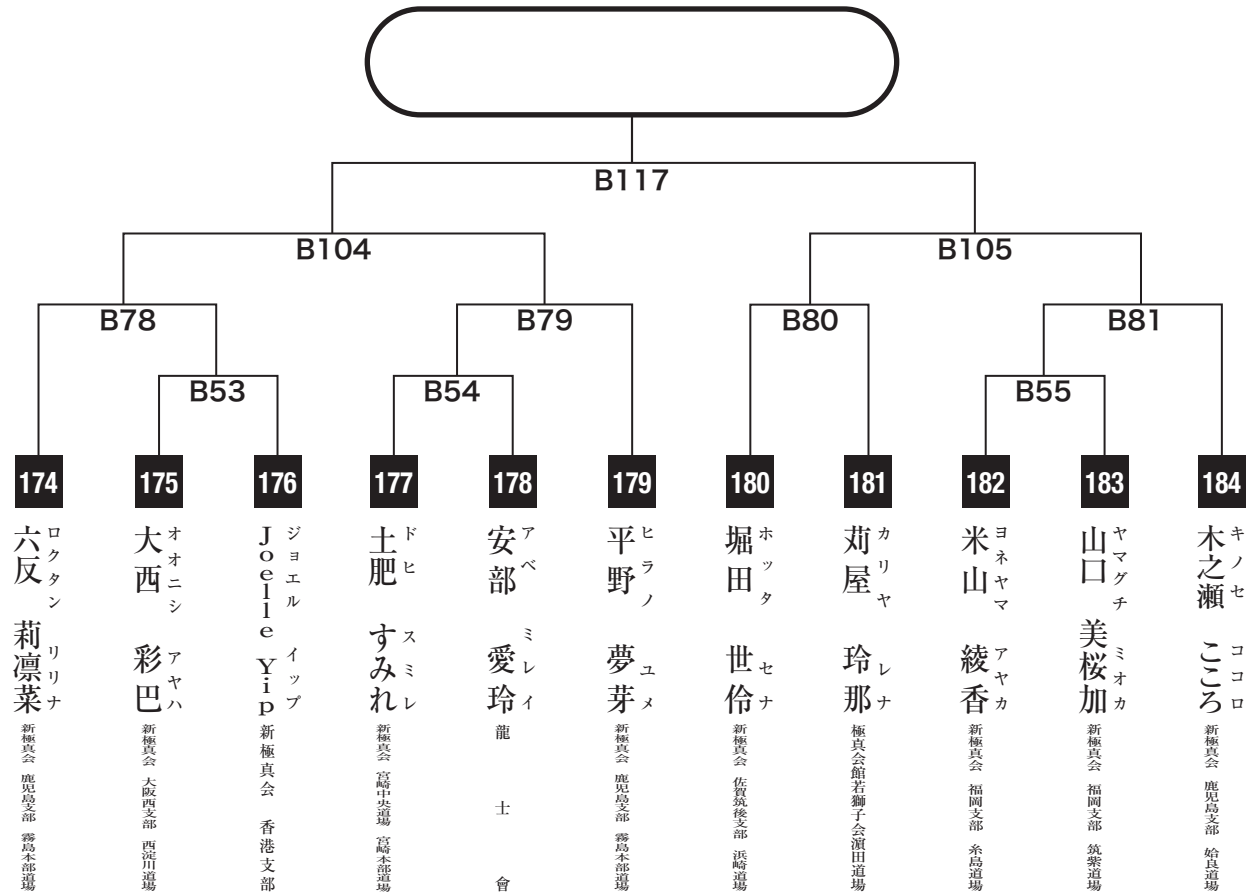

小学4年女子初級の部

入賞は優勝・準優勝・3位(2名)まで