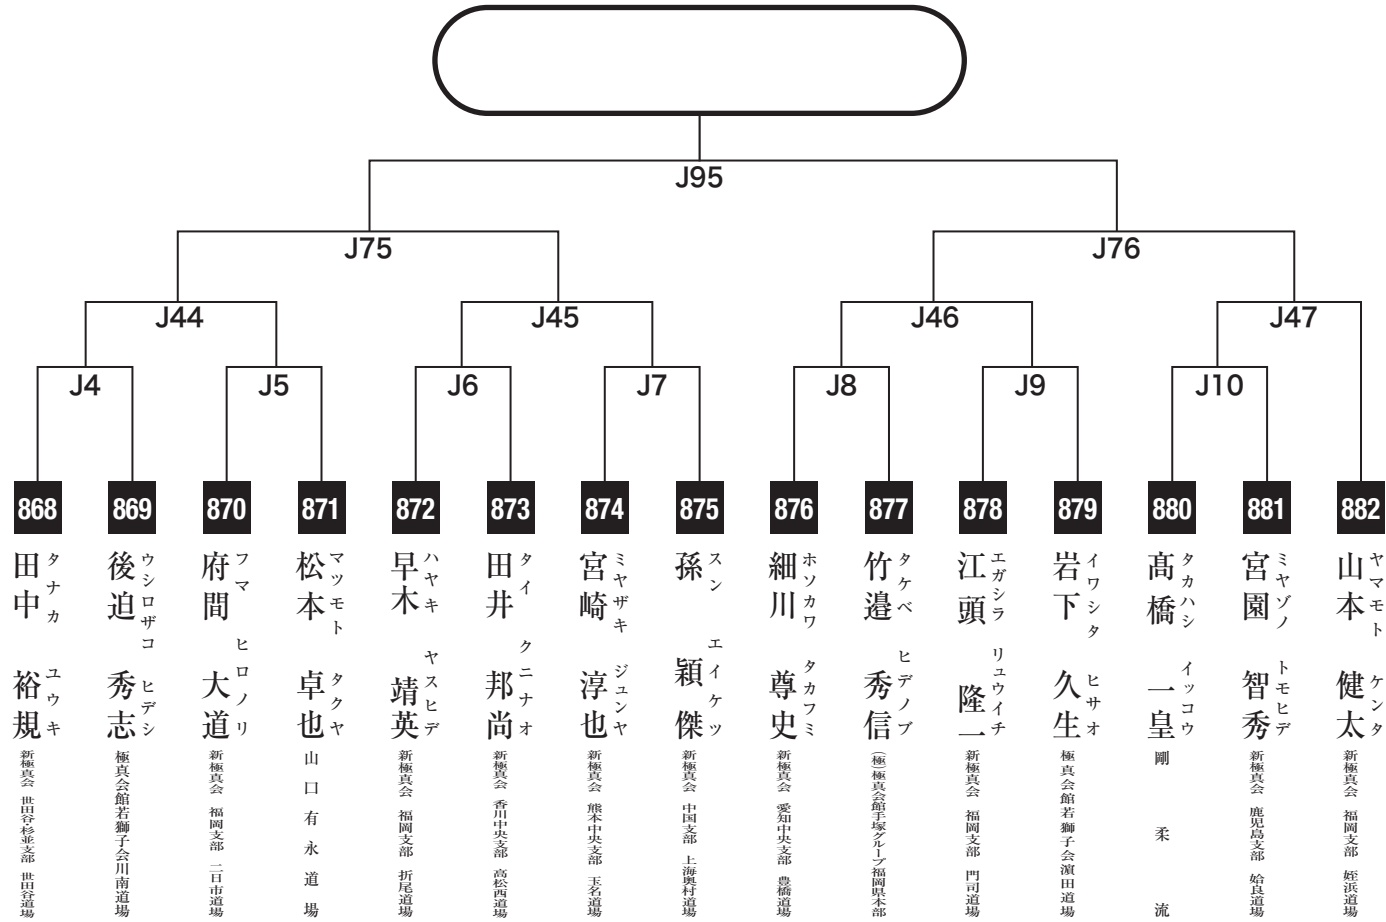

壮年1部軽量級

入賞は優勝・準優勝・3位(2名)まで

壮年1部重量級

入賞は優勝・準優勝まで

壮年2部軽量級

入賞は優勝・準優勝・3位(2名)まで

壮年2部重量級

入賞は優勝・準優勝・3位(2名)まで

壮年3部軽量級

入賞は優勝・準優勝・3位(2名)まで

壮年3部重量級

入賞は優勝・準優勝・3位(2名)まで

女子ライトコンタクト2部

入賞は優勝・準優勝まで

女子フルコンタクトの部

入賞は優勝・準優勝・3位(2名)まで
Mコートにて午後よりベスト4対戦