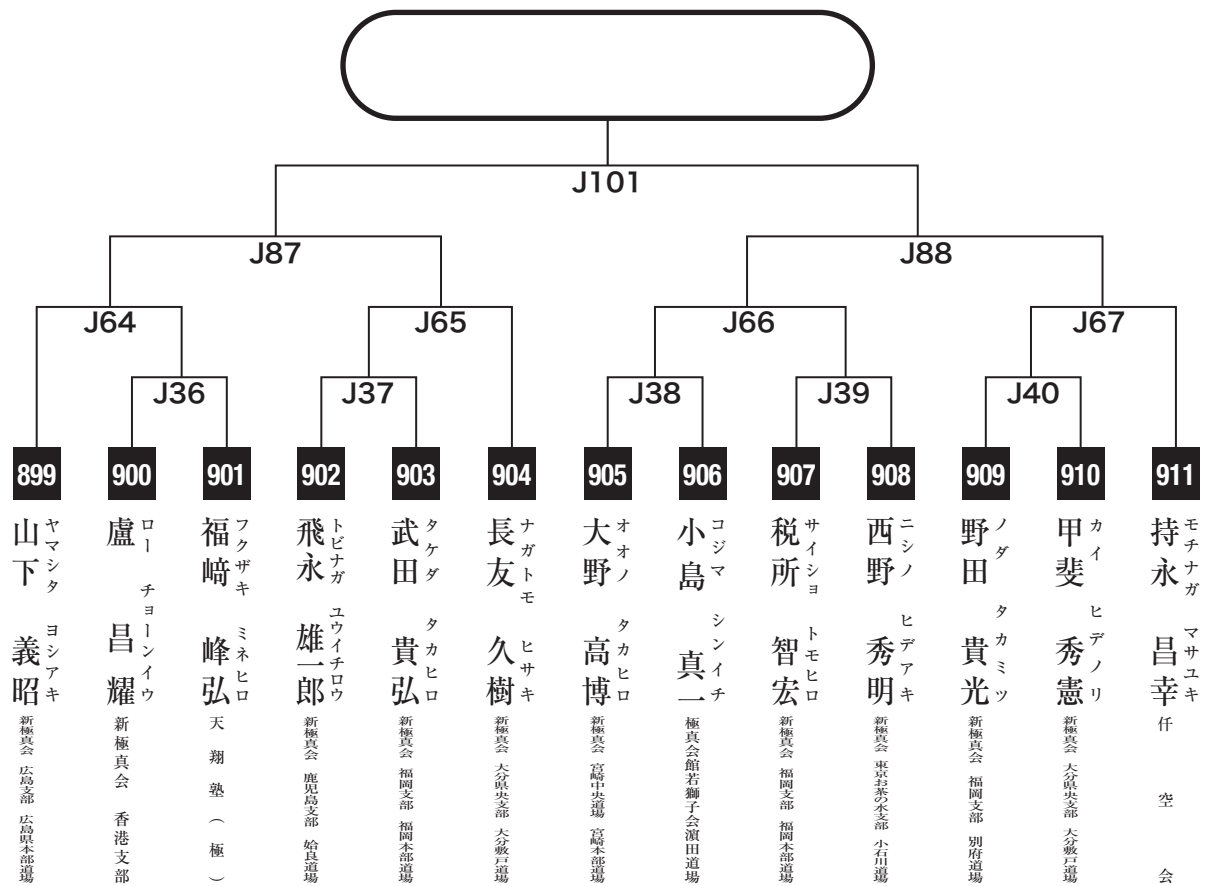

壮年1部軽量級

入賞は優勝・準優勝・3位(2名)まで

壮年1部重量級

入賞は優勝・準優勝まで

壮年2部軽量級

入賞は優勝・準優勝・3位(2名)まで

壮年2部重量級

入賞は優勝・準優勝・3位(2名)まで

壮年3部軽量級

入賞は優勝・準優勝・3位(2名)まで

壮年3部重量級

入賞は優勝・準優勝・3位(2名)まで

女子ライトコンタクト2部

入賞は優勝・準優勝まで

女子フルコンタクトの部

入賞は優勝・準優勝・3位(2名)まで
Mコートにて午後よりベスト4対戦