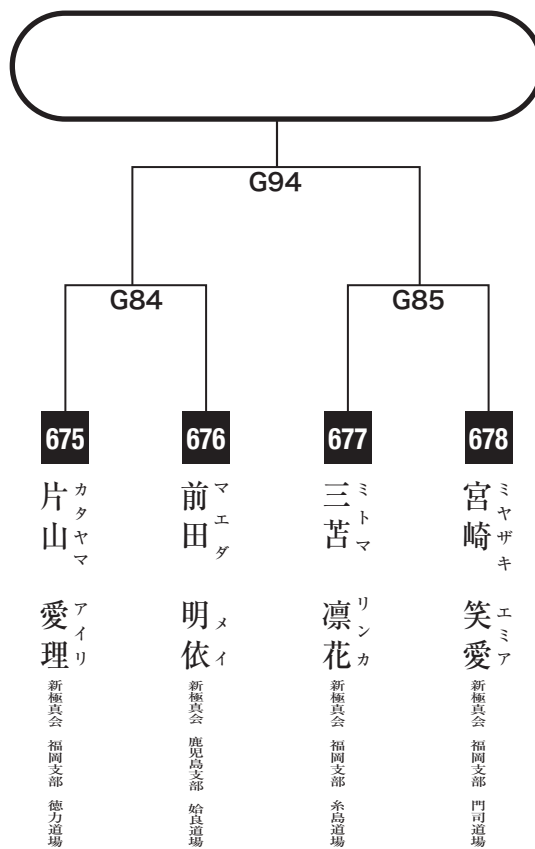

小学6年男子軽量級の部

入賞は優勝・準優勝・3位(2名)まで

小学6年男子重量級の部

入賞は優勝・準優勝・3位(2名)まで

中学1年女子初級の部

入賞は優勝・準優勝まで

中学1年女子軽量級の部

入賞は優勝・準優勝・3位(2名)まで