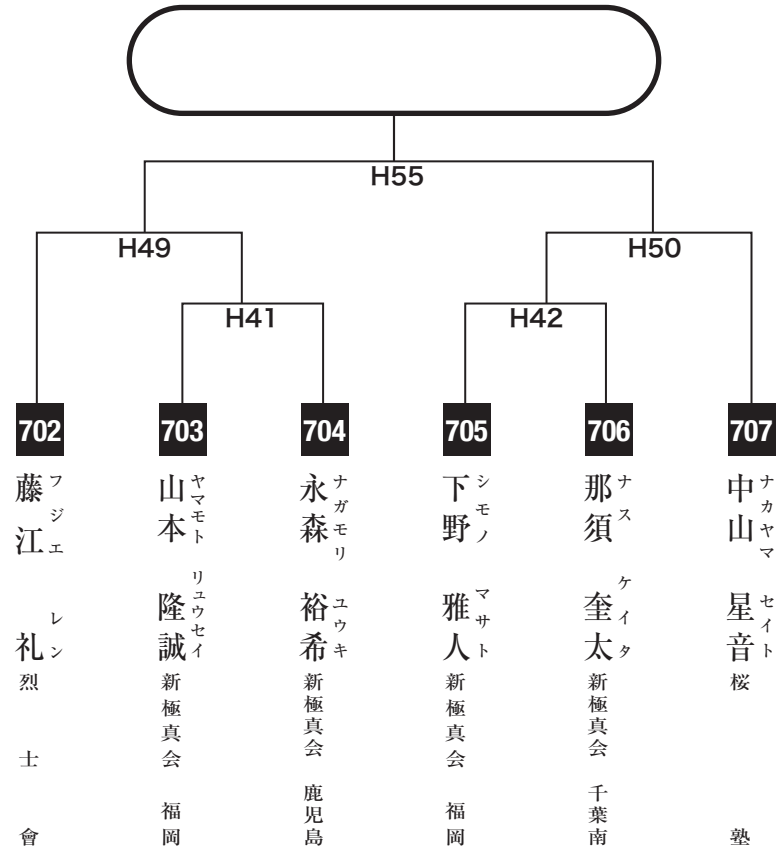

中学3年男子上級の部

入賞は優勝・準優勝・3位(2名)まで

高校軽量級の部

入賞は優勝・準優勝・3位(2名)まで

高校中量級の部

入賞は優勝・準優勝まで

高校重量級の部

入賞は優勝のみ

女子ライトkontakt一部

入賞は優勝・準優勝まで

女子フルコンタクトの部

入賞は優勝・準優勝・3位(2名)まで
Mコートにて午後よりベスト4対戦

壮年一部 軽量級

入賞は優勝・準優勝まで

壮年一部 重量級

入賞は優勝のみ