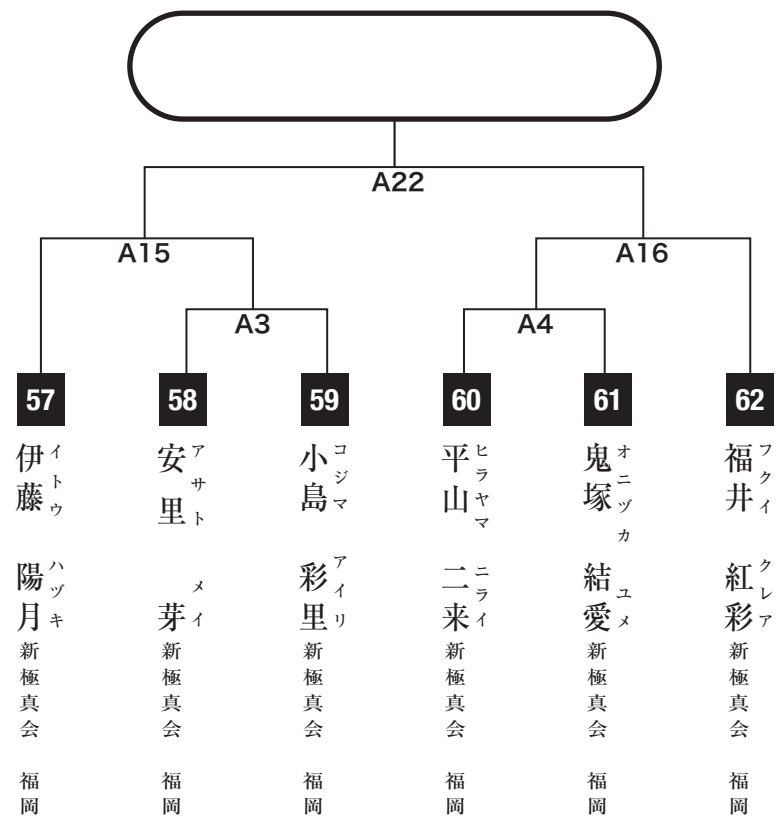

幼年年中の部

入賞は優勝・準優勝・3位(2名)まで

※変更のためF6がなくなりました

幼年年長初級の部

入賞は優勝・準優勝・3位(2名)まで

※変更のためC19-1、C19-2が追加されました

幼年年長上級の部

入賞は優勝・準優勝・3位(2名)まで

小学1年女子初級の部

入賞は優勝・準優勝まで

小学1年女子上級の部

入賞は優勝・準優勝まで

小学2年女子初級の部

入賞は優勝・準優勝・3位(2名)まで

小学2年女子上級の部

入賞は優勝・準優勝・3位(2名)まで