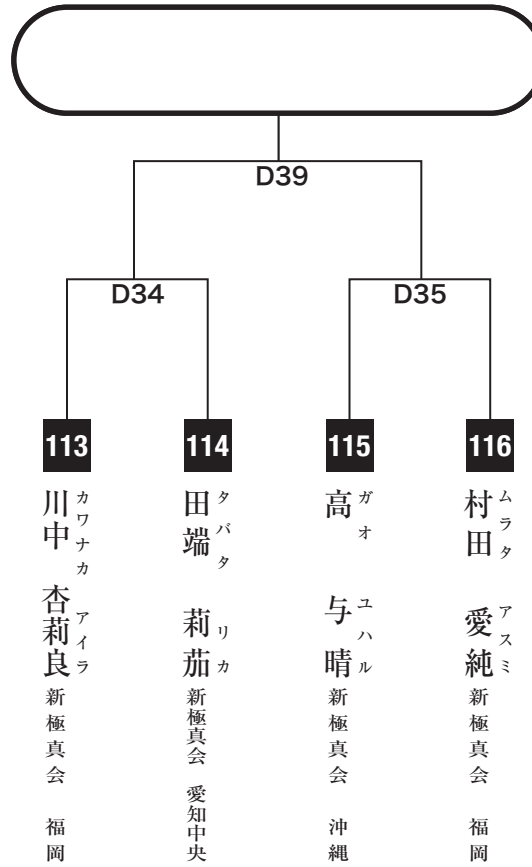

小学1年女子初級の部

入賞は優勝・準優勝まで

小学1年女子上級の部

入賞は優勝・準優勝まで

小学2年女子初級の部

入賞は優勝・準優勝・3位(2名)まで

小学2年女子上級の部

入賞は優勝・準優勝・3位(2名)まで

小学3年女子初級の部

入賞は優勝・準優勝まで

小学3年女子上級の部

入賞は優勝・準優勝・3位(2名)まで

小学4年女子初級の部

入賞は優勝・準優勝・3位(2名)まで

小学4年女子上級の部

入賞は優勝・準優勝まで

小学5年女子初級の部

入賞は優勝・準優勝・3位(2名)まで

小学5年女子上級の部

入賞は優勝・準優勝・3位(2名)まで

小学6年女子初級の部

入賞は優勝のみ

小学6年女子上級の部

入賞は優勝・準優勝・3位(2名)まで