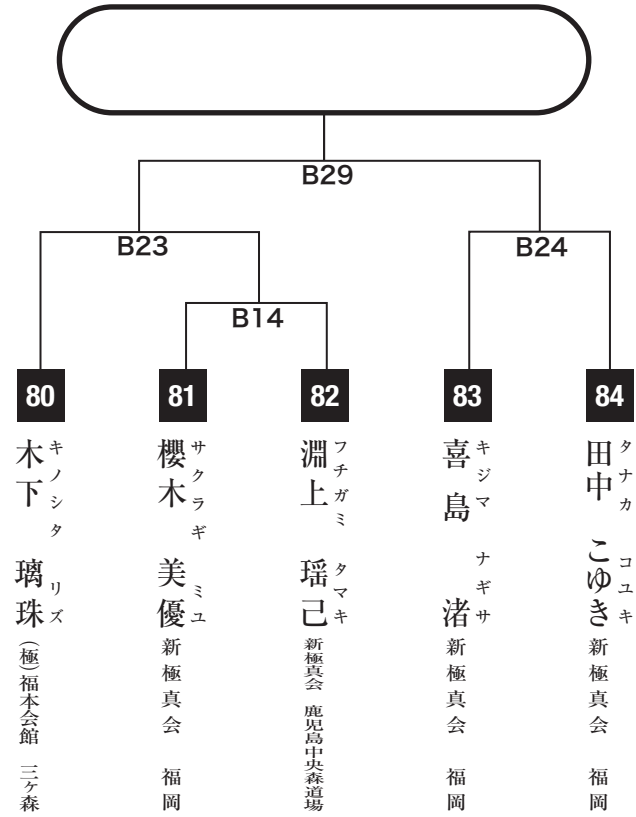

幼年年中の部

入賞は優勝・準優勝・3位(2名)まで

※変更のためF6がなくなりました

幼年年長初級の部

入賞は優勝・準優勝・3位(2名)まで

※変更のためC19-1、C19-2が追加されました

幼年年長上級の部

入賞は優勝・準優勝・3位(2名)まで

小学1年女子初級の部

入賞は優勝・準優勝まで

小学1年女子上級の部

入賞は優勝・準優勝まで

小学2年女子初級の部

入賞は優勝・準優勝・3位(2名)まで

小学2年女子上級の部

入賞は優勝・準優勝・3位(2名)まで

小学3年女子初級の部

入賞は優勝・準優勝まで

小学3年女子上級の部

入賞は優勝・準優勝・3位(2名)まで

小学4年女子初級の部

入賞は優勝・準優勝・3位(2名)まで

小学4年女子上級の部

入賞は優勝・準優勝まで