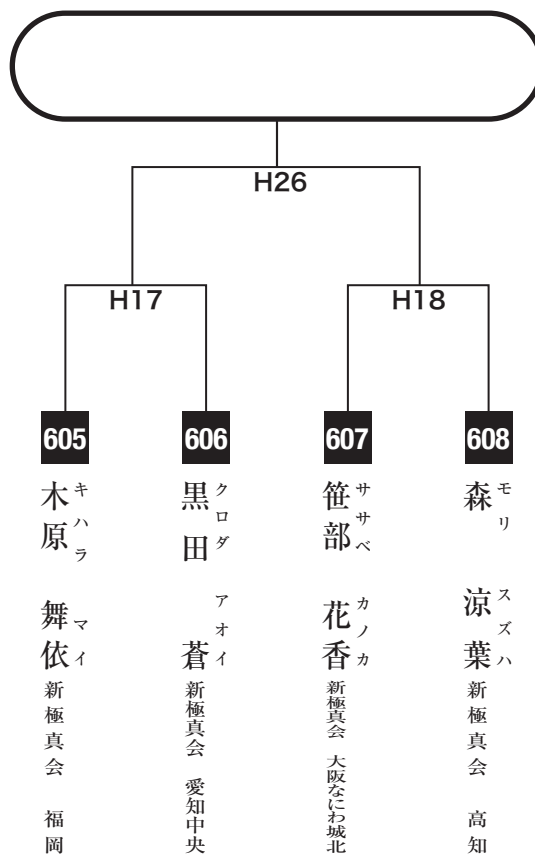

中学3年女子上級の部

入賞は優勝・準優勝まで