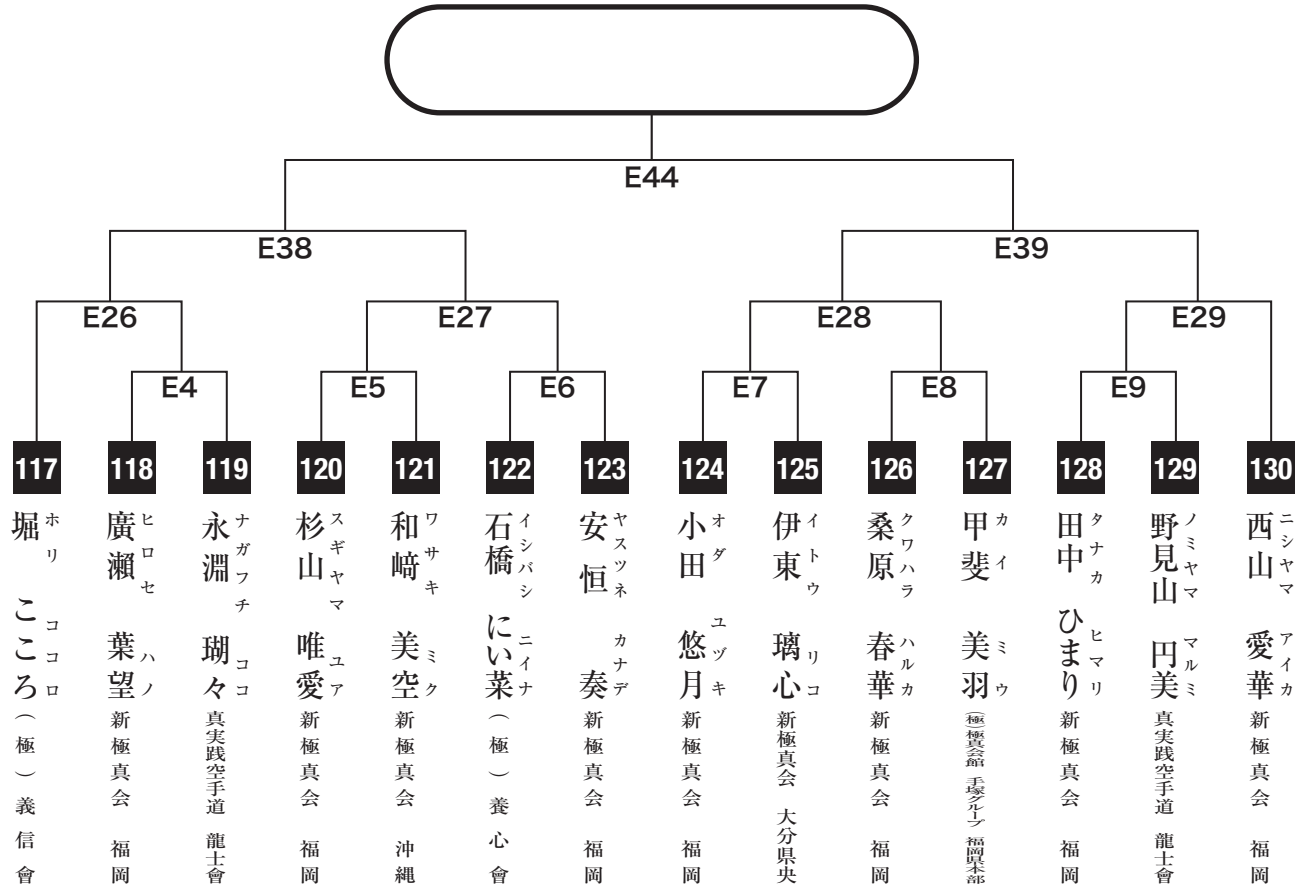

小学5年女子初級の部

入賞は優勝・準優勝・3位(2名)まで