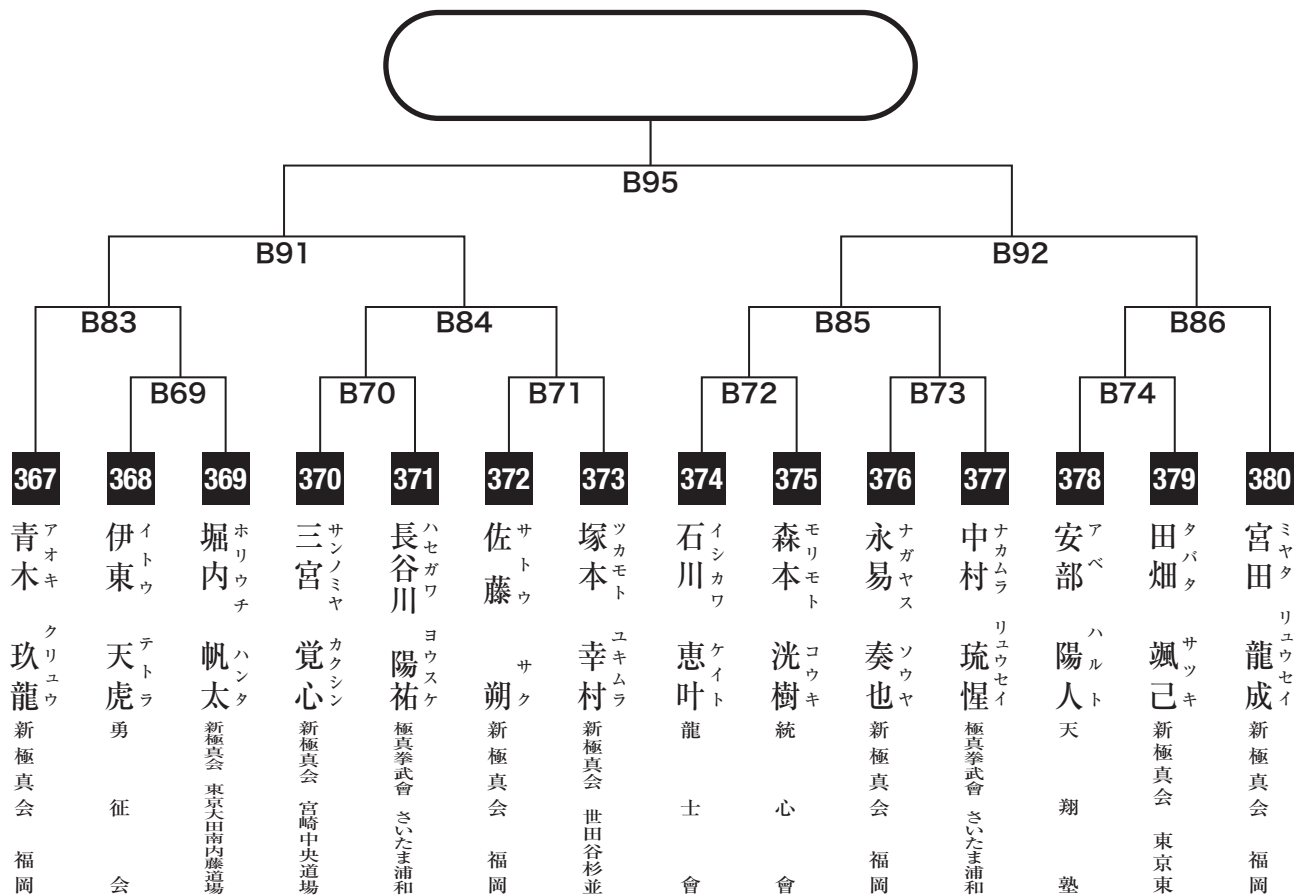

小学3年男子上級の部

入賞は優勝・準優勝・3位(2名)まで