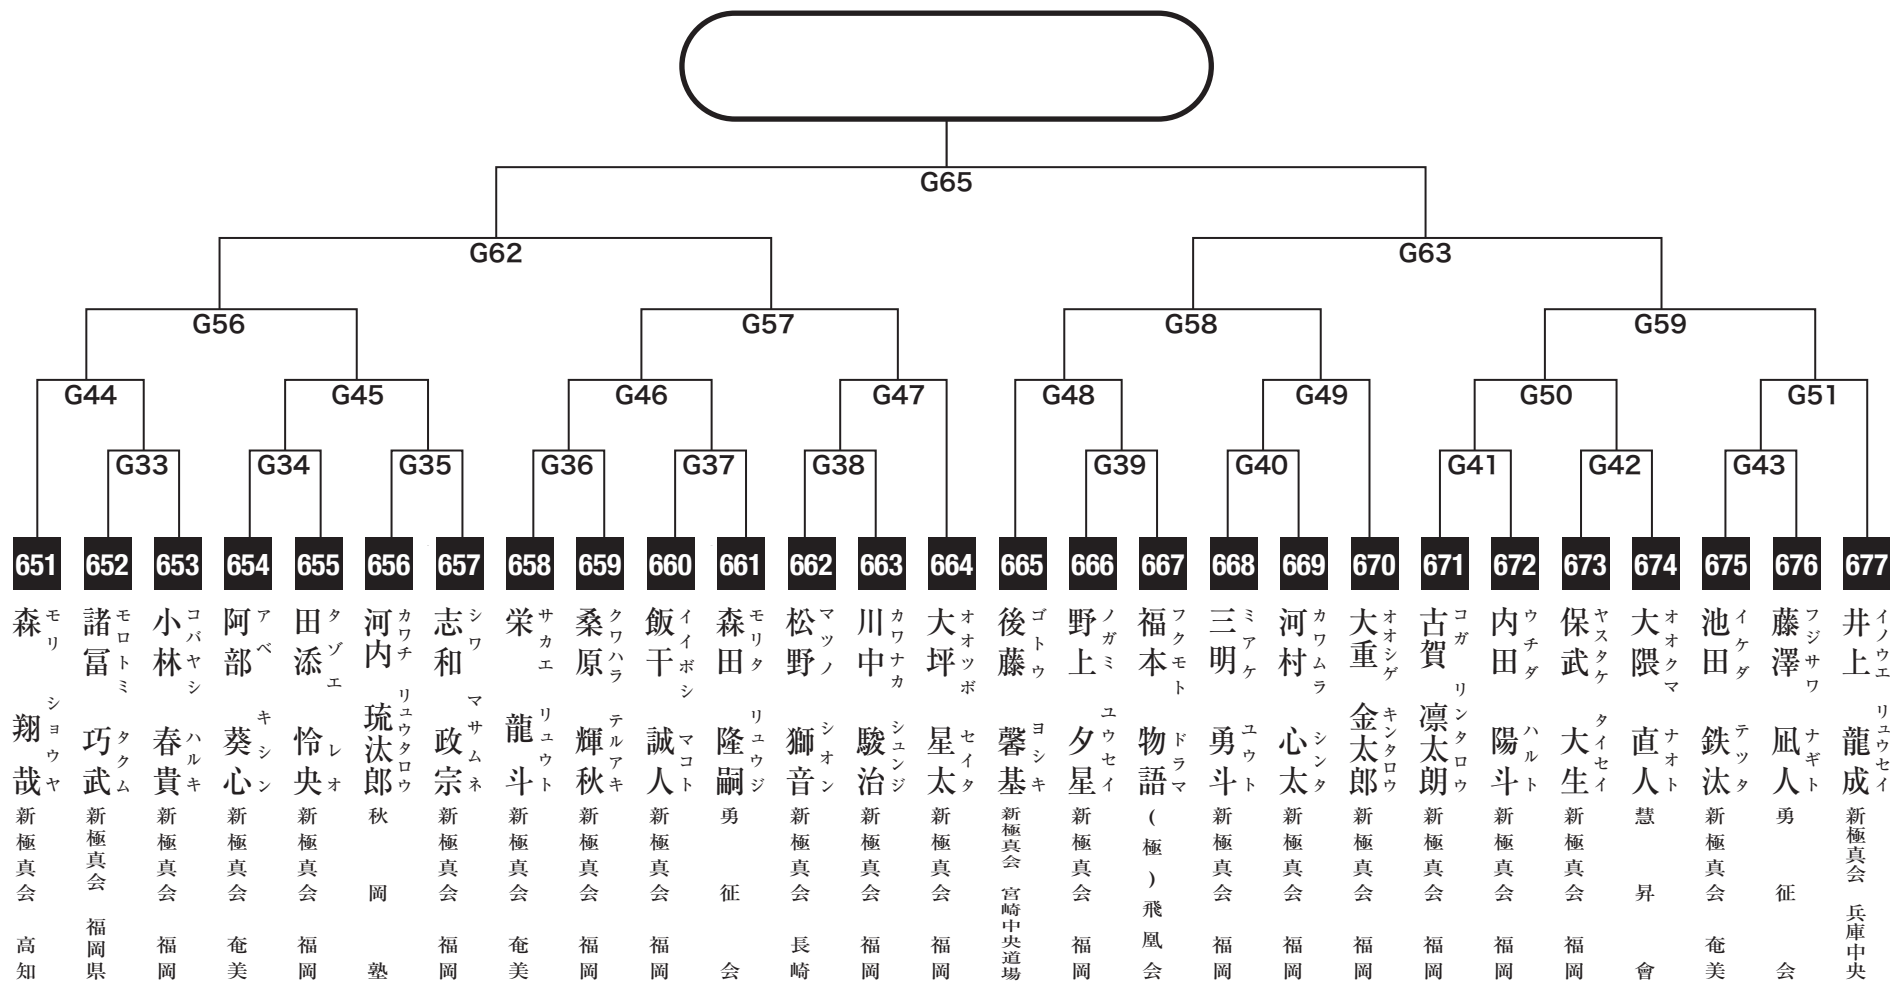

中学2年男子上級の部

入賞は優勝・準優勝・3位(2名)まで