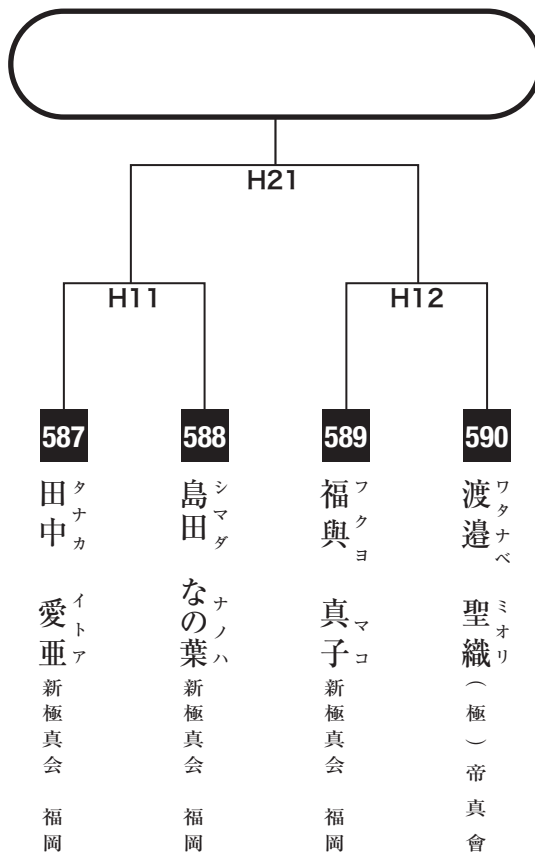

小学6年男子中級の部

入賞は優勝・準優勝・3位(2名)まで

小学6年男子上級の部

入賞は優勝・準優勝・3位(2名)まで

中学1年女子初級の部

入賞は優勝・準優勝まで

中学1年女子上級の部

入賞は優勝・準優勝まで