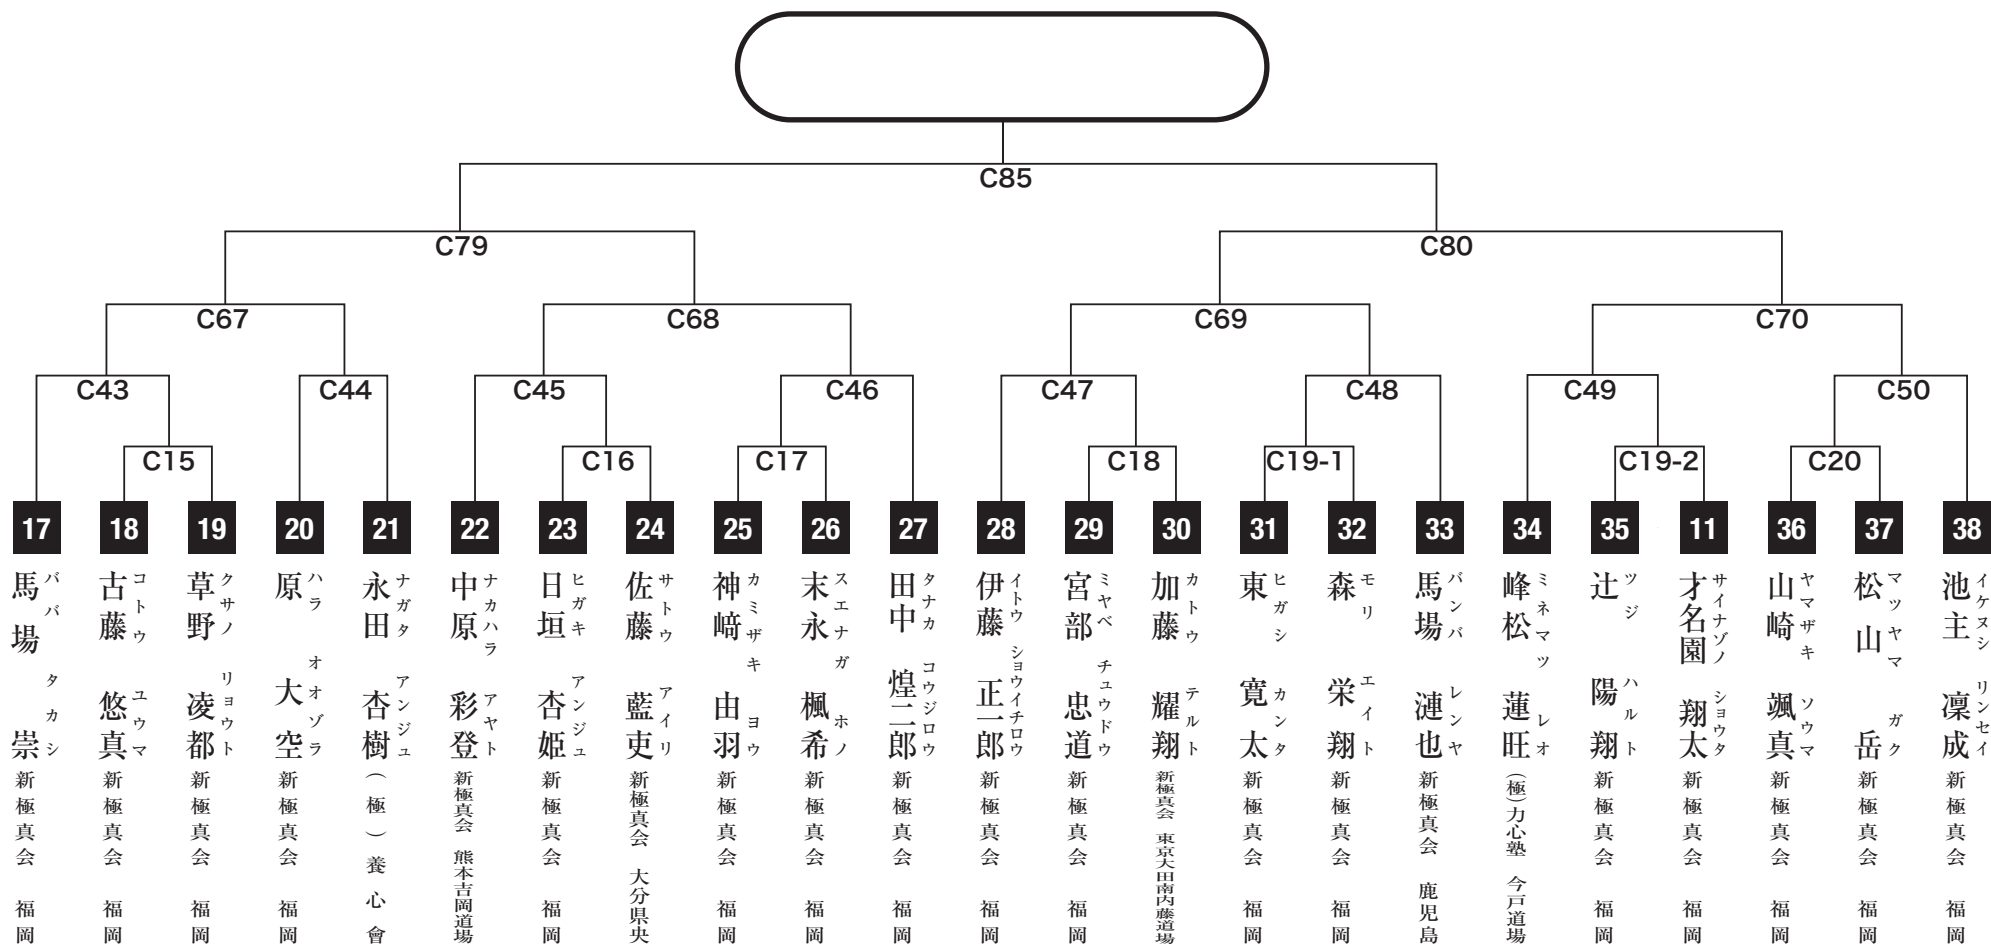

幼年年中の部

入賞は優勝・準優勝・3位(2名)まで

※変更のためF6がなくなりました

幼年年長初級の部

入賞は優勝・準優勝・3位(2名)まで

※変更のためC19-1、C19-2が追加されました

幼年年長上級の部

入賞は優勝・準優勝・3位(2名)まで