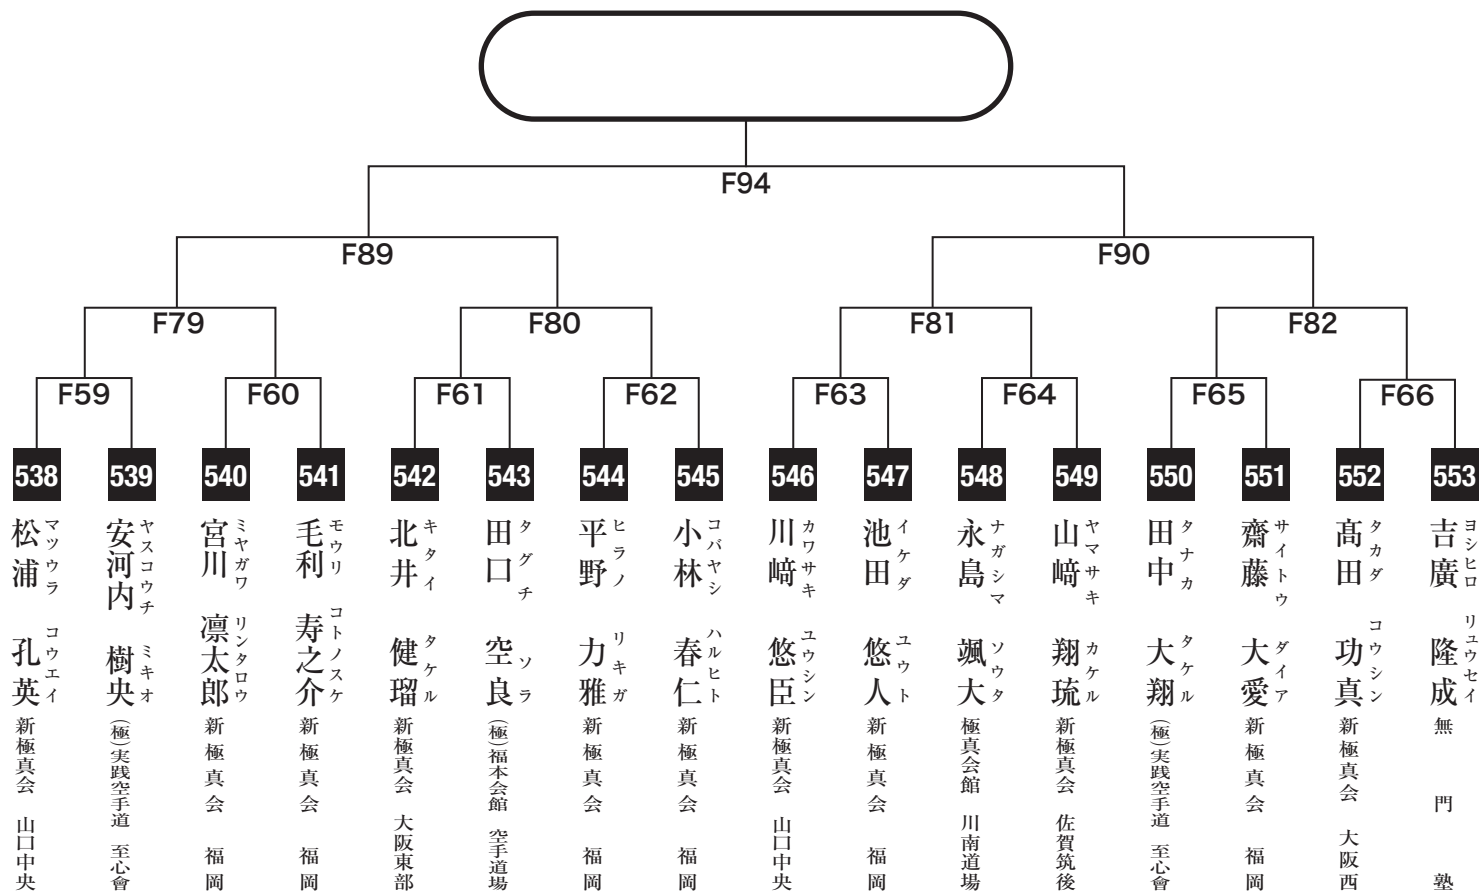

小学6年男子中級の部

入賞は優勝・準優勝・3位(2名)まで