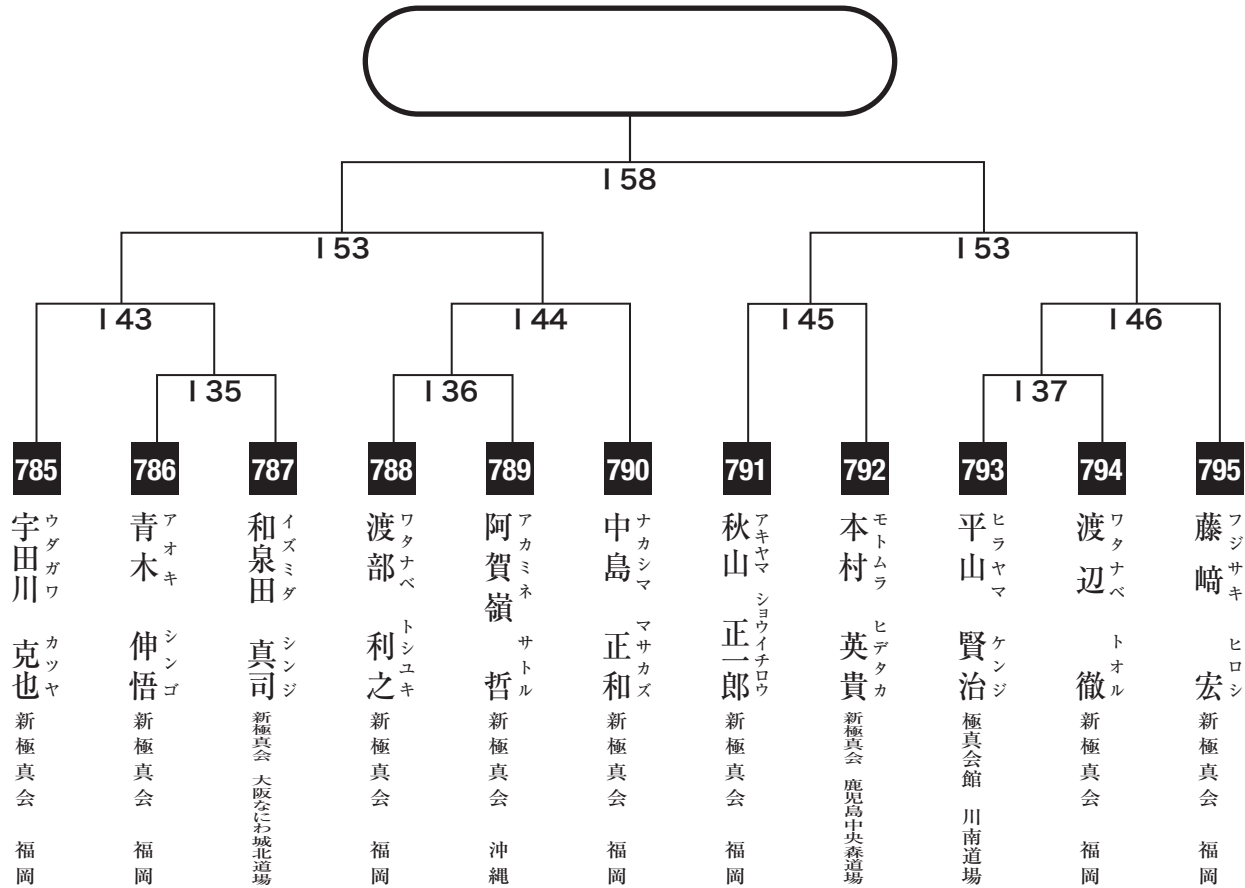

壮年二部 重量級

入賞は優勝・準優勝・3位(2名)まで

壮年三部 軽量級

入賞は優勝・準優勝・3位(2名)まで

壮年三部 重量級

入賞は優勝・準優勝・3位(2名)まで

壮年四部

入賞は優勝・準優勝・3位(2名)まで