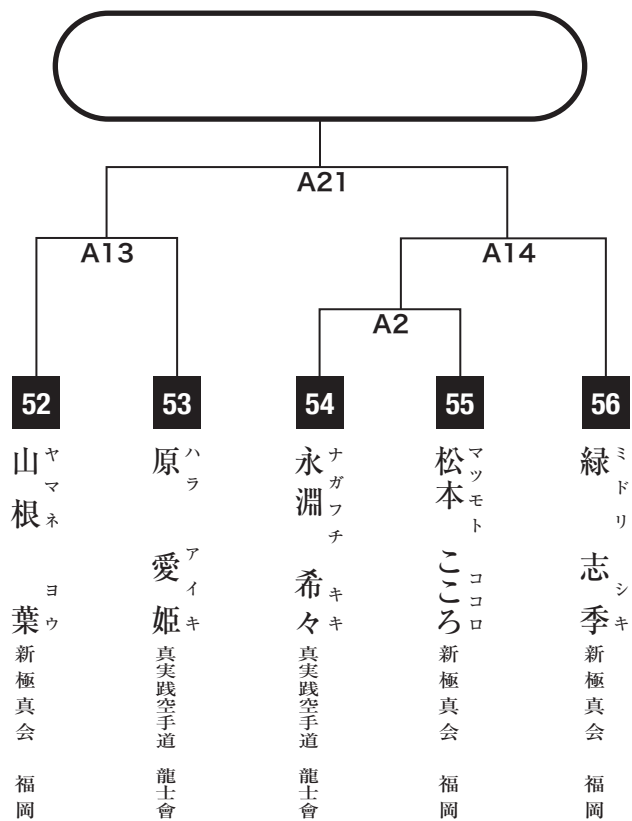

幼年年中の部

入賞は優勝・準優勝・3位(2名)まで

※変更のためF6がなくなりました

幼年年長初級の部

入賞は優勝・準優勝・3位(2名)まで

※変更のためC19-1、C19-2が追加されました

幼年年長上級の部

入賞は優勝・準優勝・3位(2名)まで

小学1年女子初級の部

入賞は優勝・準優勝まで

小学1年女子上級の部

入賞は優勝・準優勝まで

小学2年女子初級の部

入賞は優勝・準優勝・3位(2名)まで

小学2年女子上級の部

入賞は優勝・準優勝・3位(2名)まで