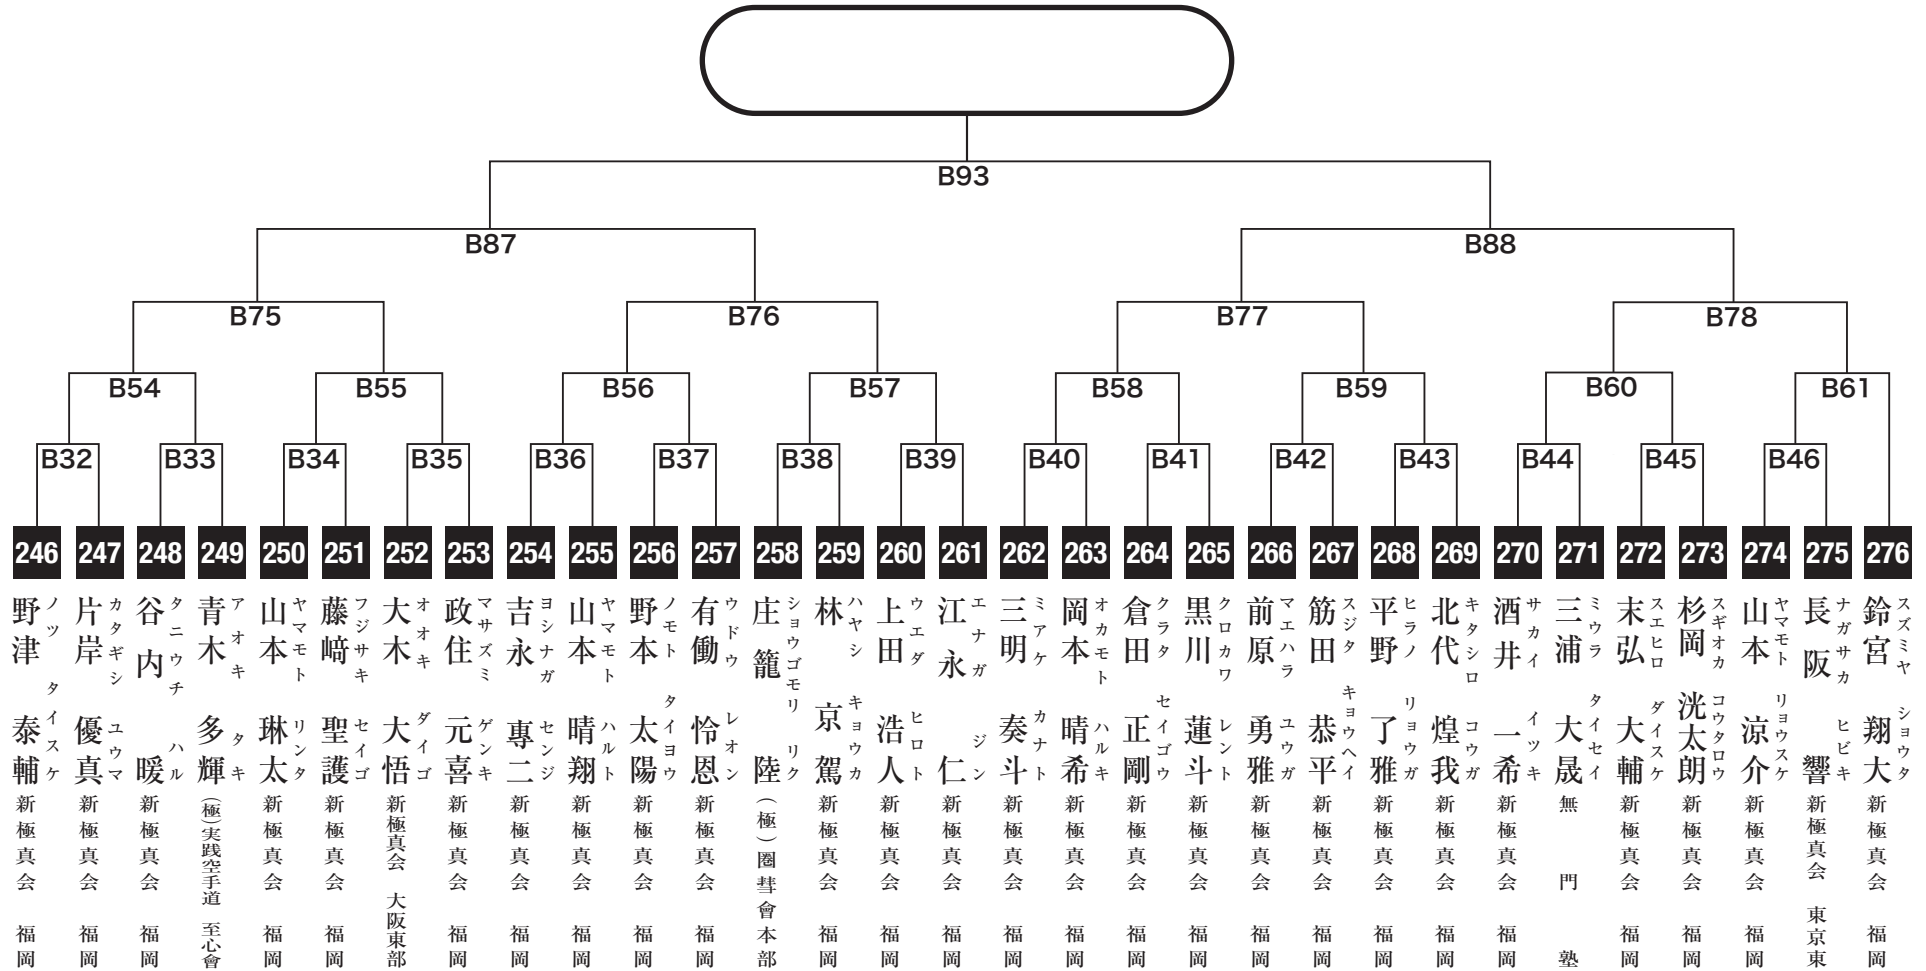

小学1年男子初級の部

入賞は優勝・準優勝・3位(2名)まで

小学1年男子上級の部

入賞は優勝・準優勝・3位(2名)まで

小学2年男子初級の部

入賞は優勝・準優勝・3位(2名)まで

小学2年男子中級の部

入賞は優勝・準優勝・3位(2名)まで