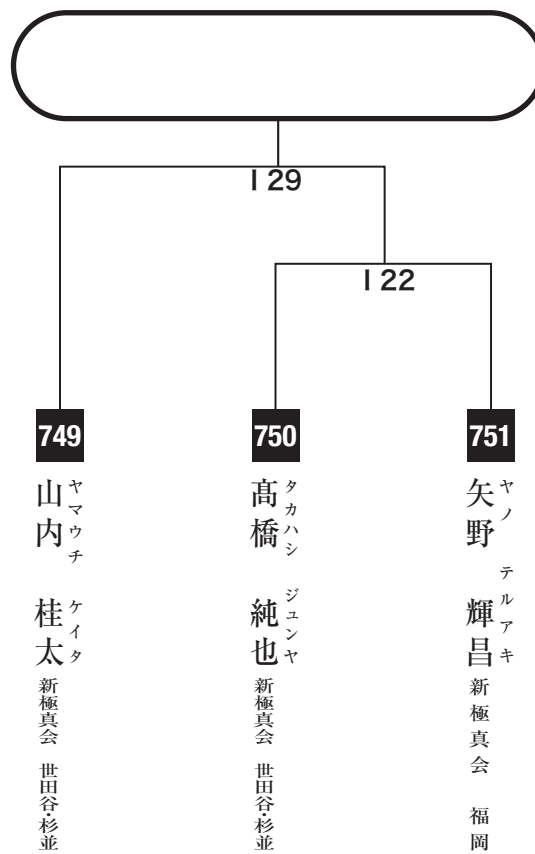

中学3年男子上級の部

入賞は優勝・準優勝・3位(2名)まで

高校軽量級の部

入賞は優勝・準優勝・3位(2名)まで

高校中量級の部

入賞は優勝・準優勝まで

高校重量級の部

入賞は優勝のみ

女子ライトkontakt一部

入賞は優勝・準優勝まで

女子フルコンタクトの部

入賞は優勝・準優勝・3位(2名)まで
Mコートにて午後よりベスト4対戦

壮年一部 軽量級

入賞は優勝・準優勝まで

壮年一部 重量級

入賞は優勝のみ

壮年二部 重量級

入賞は優勝・準優勝・3位(2名)まで

壮年三部 軽量級

入賞は優勝・準優勝・3位(2名)まで

壮年三部 重量級

入賞は優勝・準優勝・3位(2名)まで

壮年四部

入賞は優勝・準優勝・3位(2名)まで