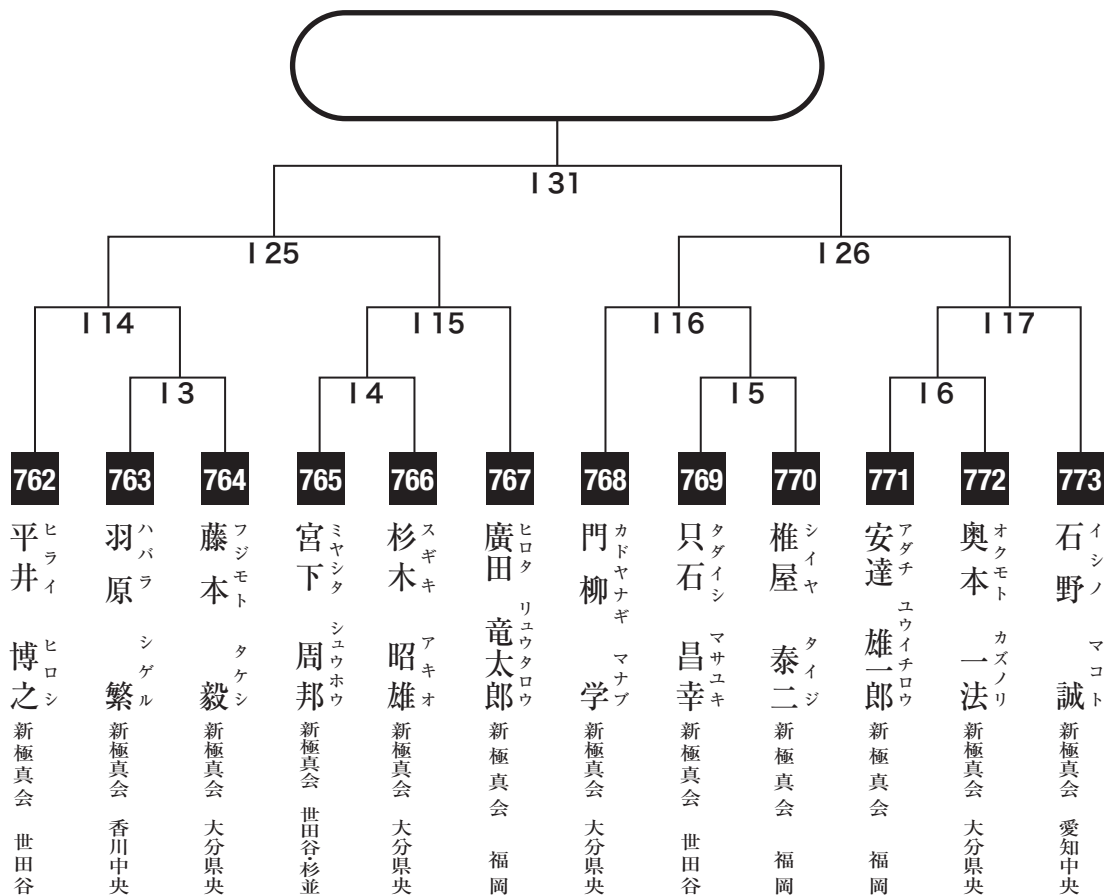

女子ライトkontakt一部

入賞は優勝・準優勝まで

女子フルコンタクトの部

入賞は優勝・準優勝・3位(2名)まで
Mコートにて午後よりベスト4対戦

壮年一部 軽量級

入賞は優勝・準優勝まで

壮年一部 重量級

入賞は優勝のみ

壮年二部 重量級

入賞は優勝・準優勝・3位(2名)まで

壮年三部 軽量級

入賞は優勝・準優勝・3位(2名)まで

壮年三部 重量級

入賞は優勝・準優勝・3位(2名)まで

壮年四部

入賞は優勝・準優勝・3位(2名)まで