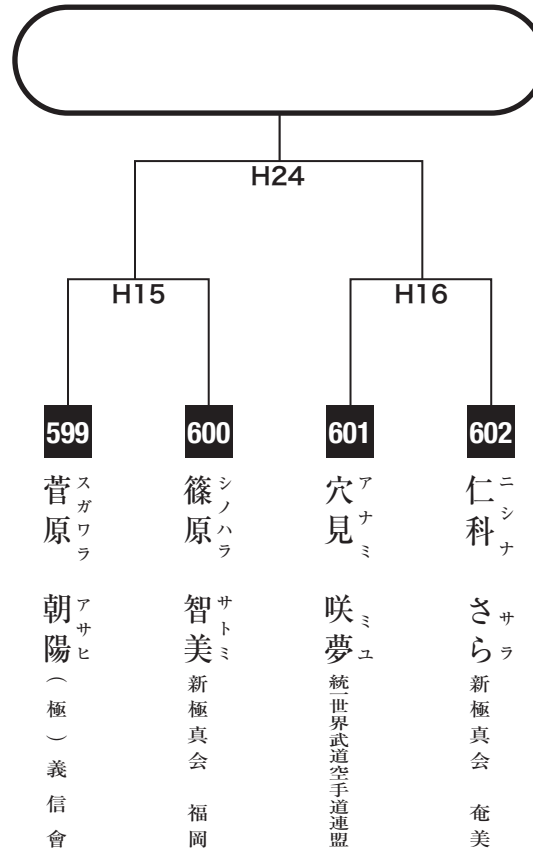

中学2年初級女子の部

入賞は優勝のみ

中学2年女子上級の部

入賞は優勝・準優勝まで

中学3年初級女子の部

入賞は優勝のみ

H25

603