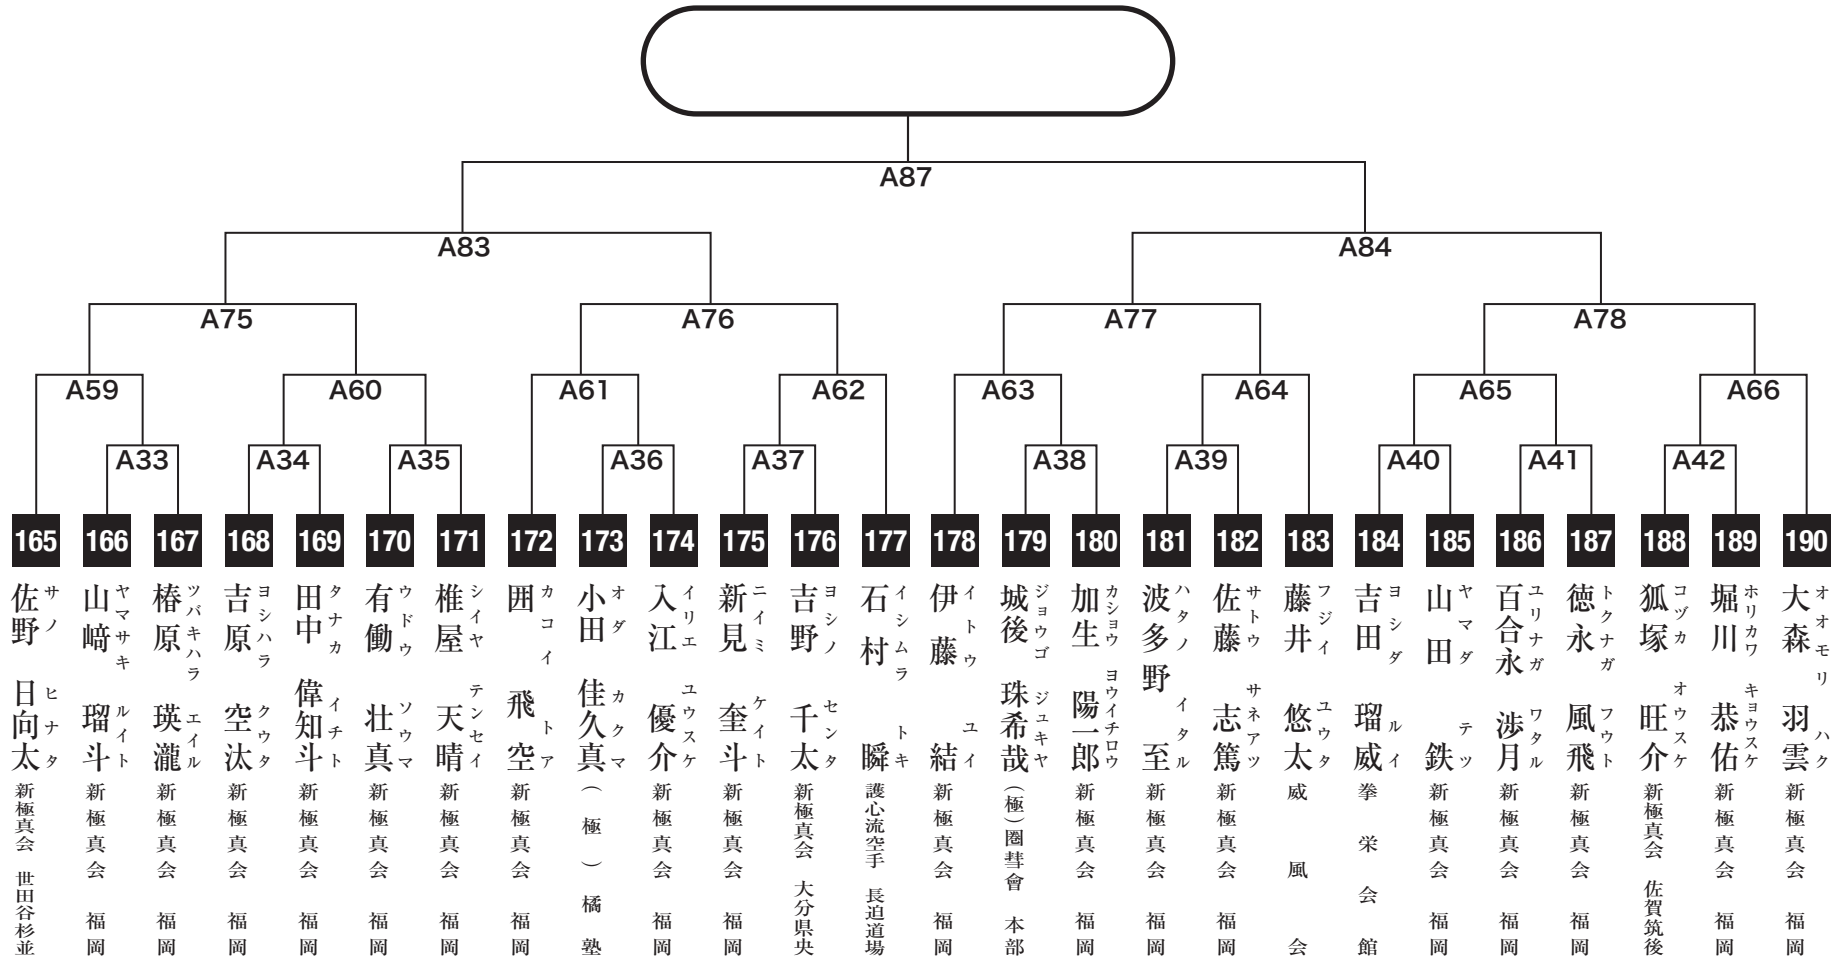

小学1年男子初級の部

入賞は優勝・準優勝・3位(2名)まで