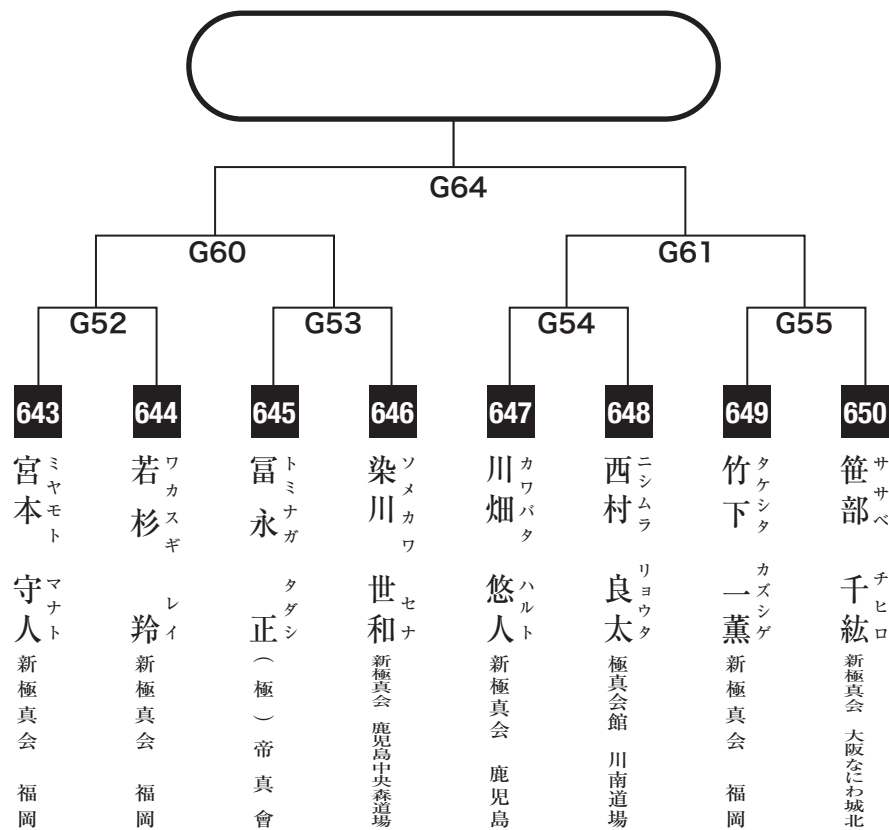

中学2年男子初級の部

入賞は優勝・準優勝・3位(2名)まで