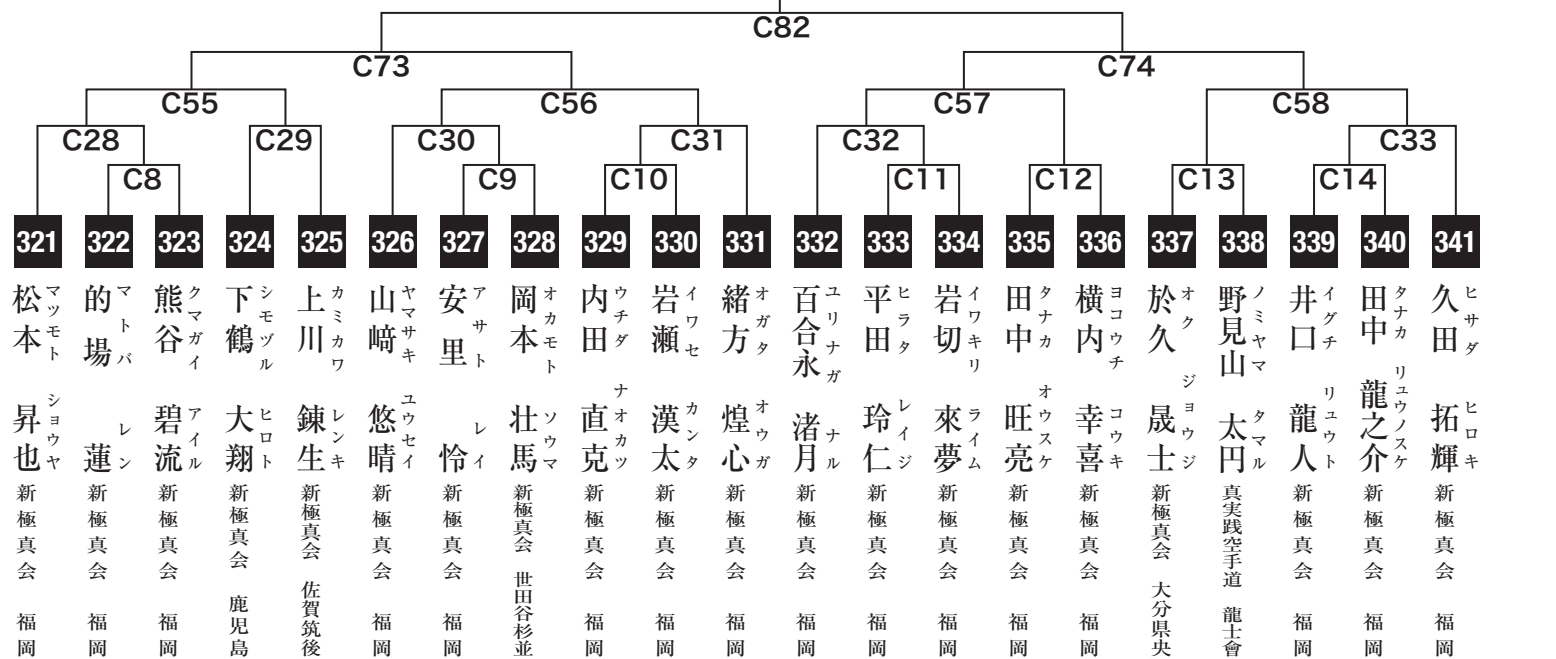

小学2年男子上級の部

入賞は優勝・準優勝・3位(2名)まで

小学3年男子初級の部

入賞は優勝・準優勝・3位(2名)まで

小学3年男子中級の部

入賞は優勝・準優勝・3位(2名)まで

※変更のためC34がなくなりました

小学3年男子上級の部