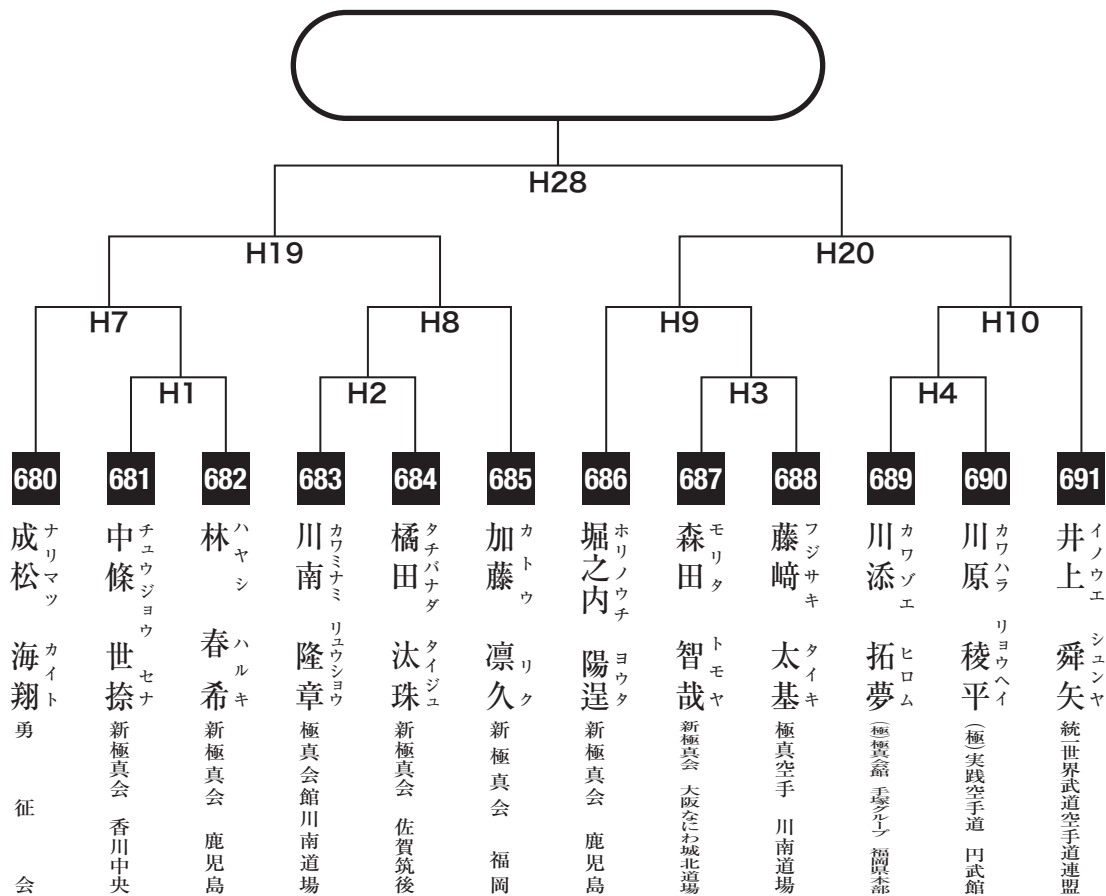

中学3年男子上級の部

入賞は優勝・準優勝・3位(2名)まで

高校軽量級の部

入賞は優勝・準優勝・3位(2名)まで

高校中量級の部

入賞は優勝・準優勝まで

高校重量級の部

入賞は優勝のみ