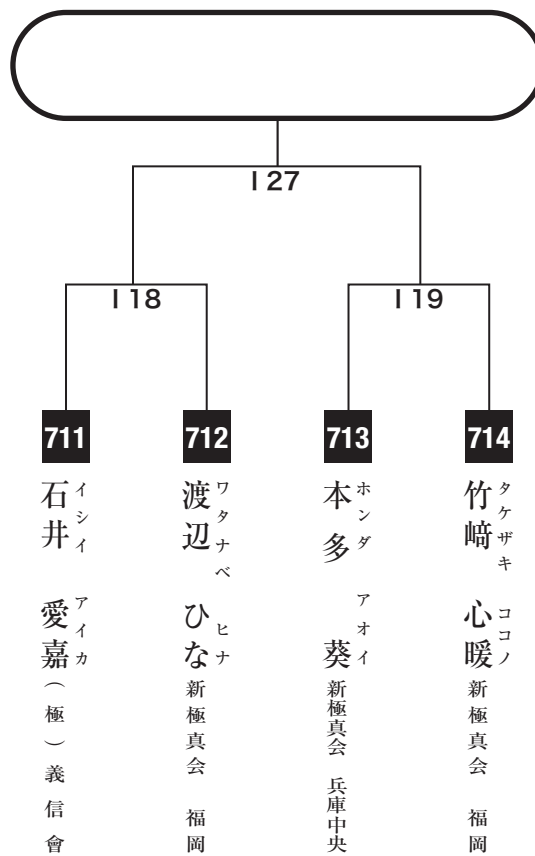

中学3年男子上級の部

入賞は優勝・準優勝・3位(2名)まで

高校軽量級の部

入賞は優勝・準優勝・3位(2名)まで

高校中量級の部

入賞は優勝・準優勝まで

高校重量級の部

入賞は優勝のみ

女子ライトkontakt一部

入賞は優勝・準優勝まで

女子フルコンタクトの部

入賞は優勝・準優勝・3位(2名)まで
Mコートにて午後よりベスト4対戦

壮年一部 軽量級

入賞は優勝・準優勝まで

壮年一部 重量級

入賞は優勝のみ