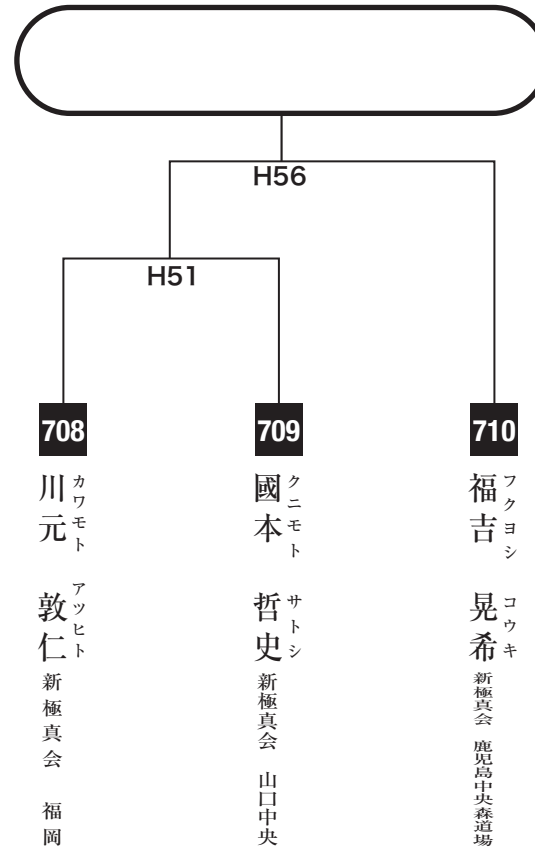

中学3年男子上級の部

入賞は優勝・準優勝・3位(2名)まで

高校軽量級の部

入賞は優勝・準優勝・3位(2名)まで

高校中量級の部

入賞は優勝・準優勝まで

高校重量級の部

入賞は優勝のみ

女子ライトkontakt一部

入賞は優勝・準優勝まで

女子フルコンタクトの部

入賞は優勝・準優勝・3位(2名)まで
Mコートにて午後よりベスト4対戦

壮年一部 軽量級

入賞は優勝・準優勝まで

壮年一部 重量級

入賞は優勝のみ