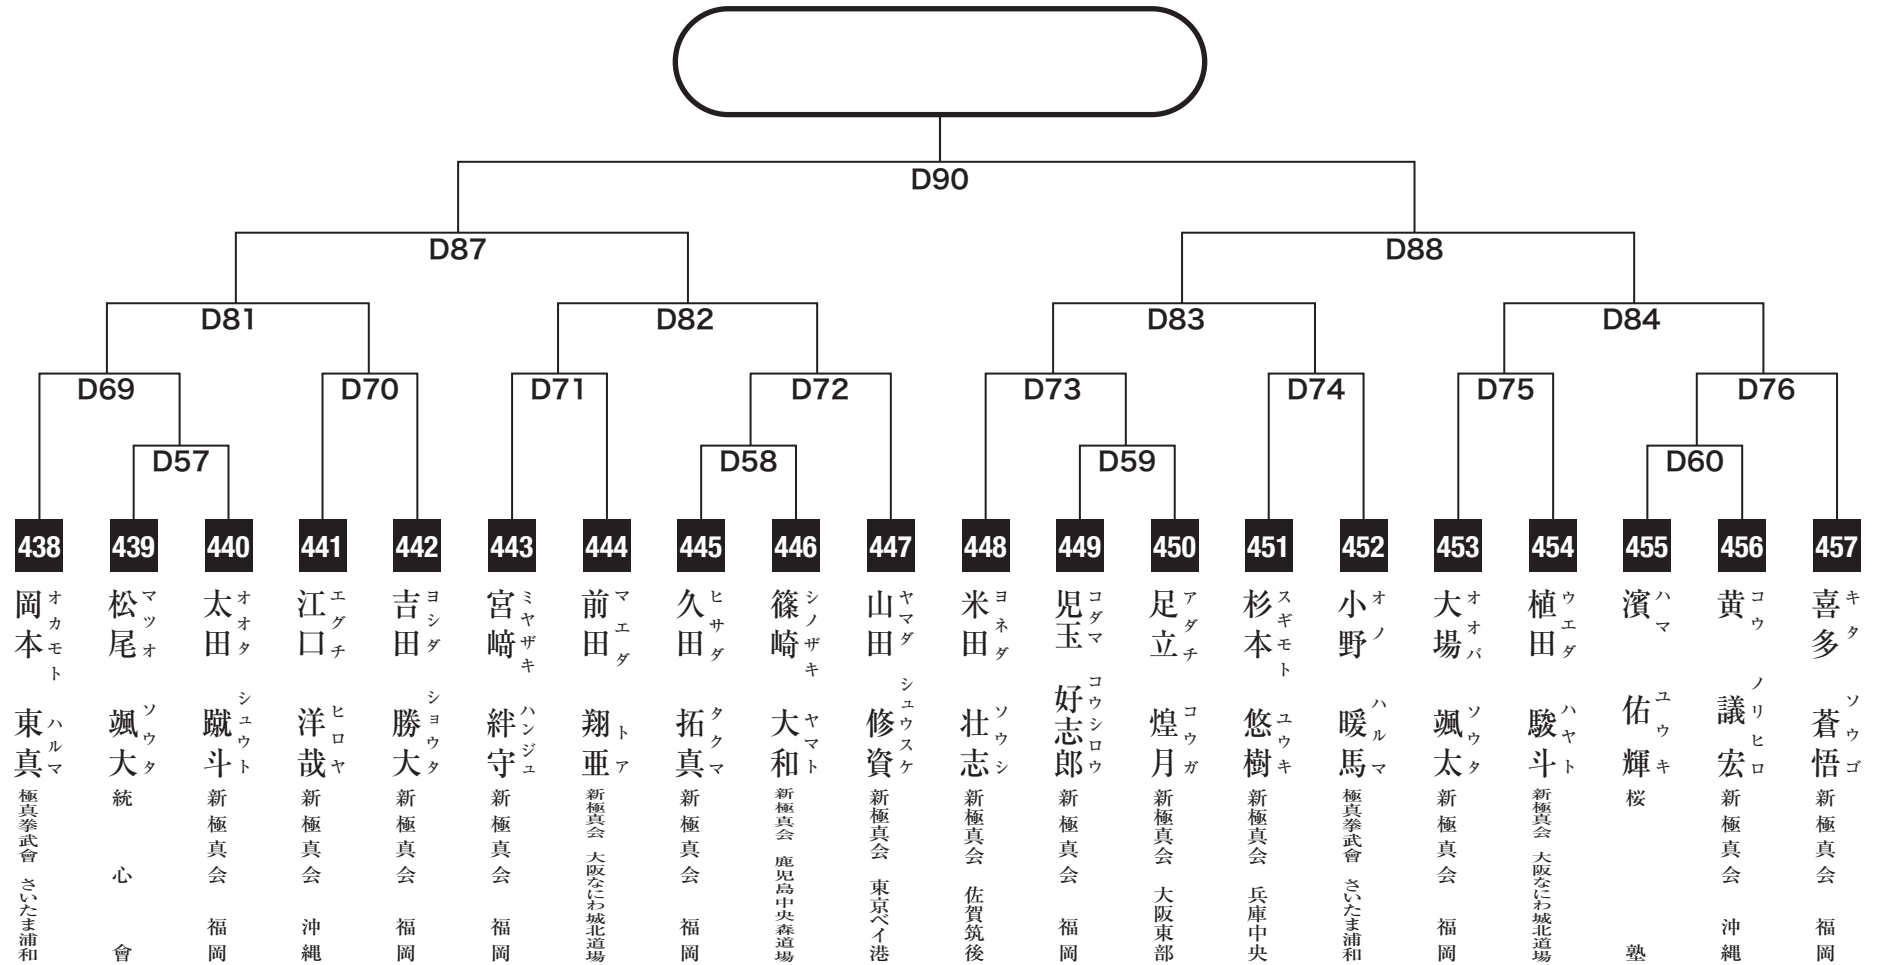

入賞は優勝・準優勝・3位(2名)まで

小学4年男子初級の部

入賞は優勝・準優勝・3位(2名)まで

小学4年男子中級の部

入賞は優勝・準優勝・3位(2名)まで

※変更のためD41-1、D42-2が追加されました

小学4年男子上級の部

入賞は優勝・準優勝・3位(2名)まで