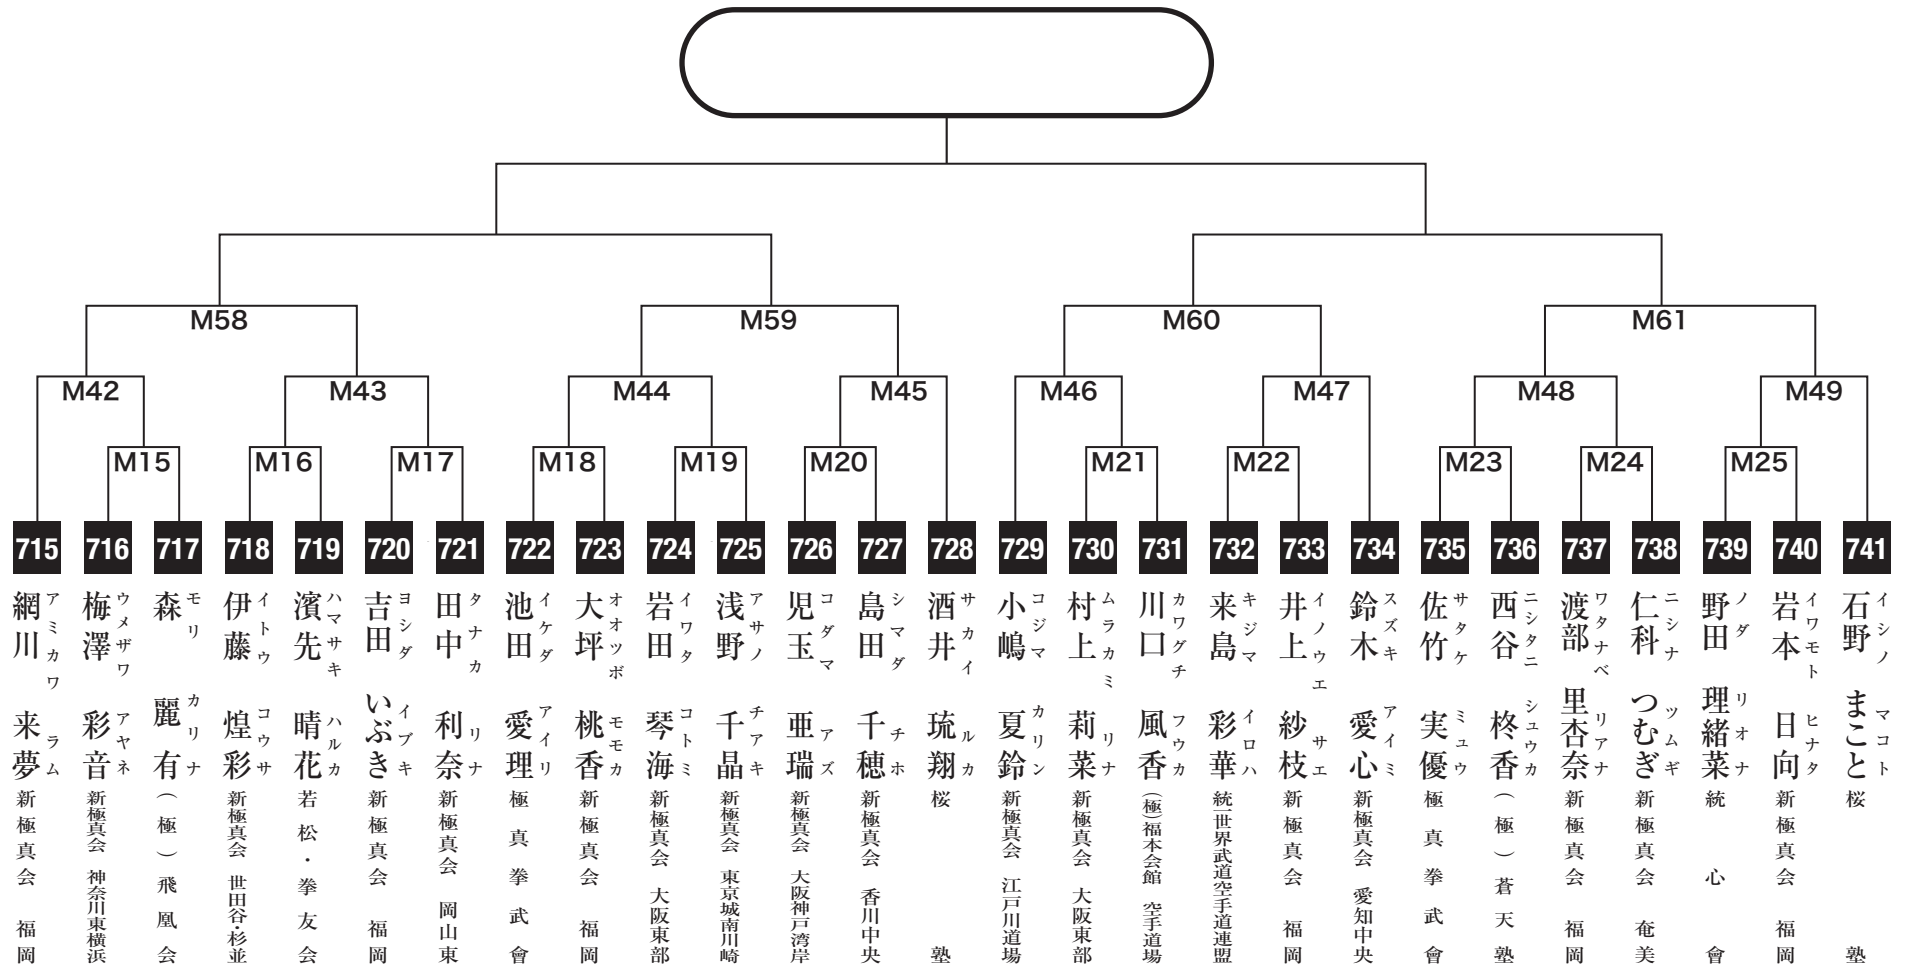

女子ライトkontakt一部

入賞は優勝・準優勝まで

女子フルコンタクトの部

入賞は優勝・準優勝・3位(2名)まで
Mコートにて午後よりベスト4対戦

壮年一部 軽量級

入賞は優勝・準優勝まで

壮年一部 重量級

入賞は優勝のみ

壮年二部 重量級

入賞は優勝・準優勝・3位(2名)まで

壮年三部 軽量級

入賞は優勝・準優勝・3位(2名)まで

壮年三部 重量級

入賞は優勝・準優勝・3位(2名)まで

壮年四部

入賞は優勝・準優勝・3位(2名)まで