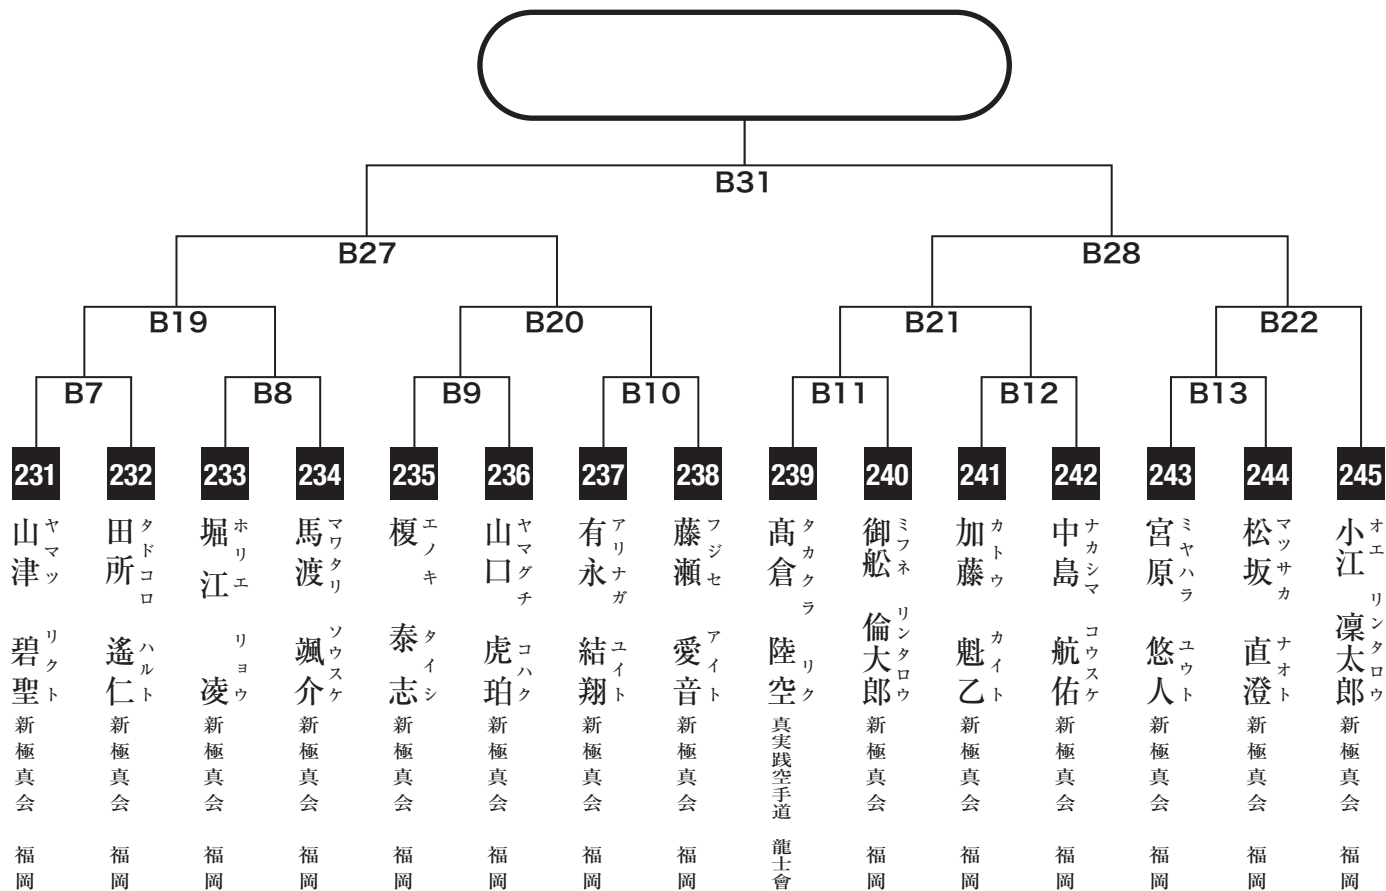

小学1年男子初級の部

入賞は優勝・準優勝・3位(2名)まで

小学1年男子上級の部

入賞は優勝・準優勝・3位(2名)まで

小学2年男子初級の部

入賞は優勝・準優勝・3位(2名)まで

小学2年男子中級の部

入賞は優勝・準優勝・3位(2名)まで