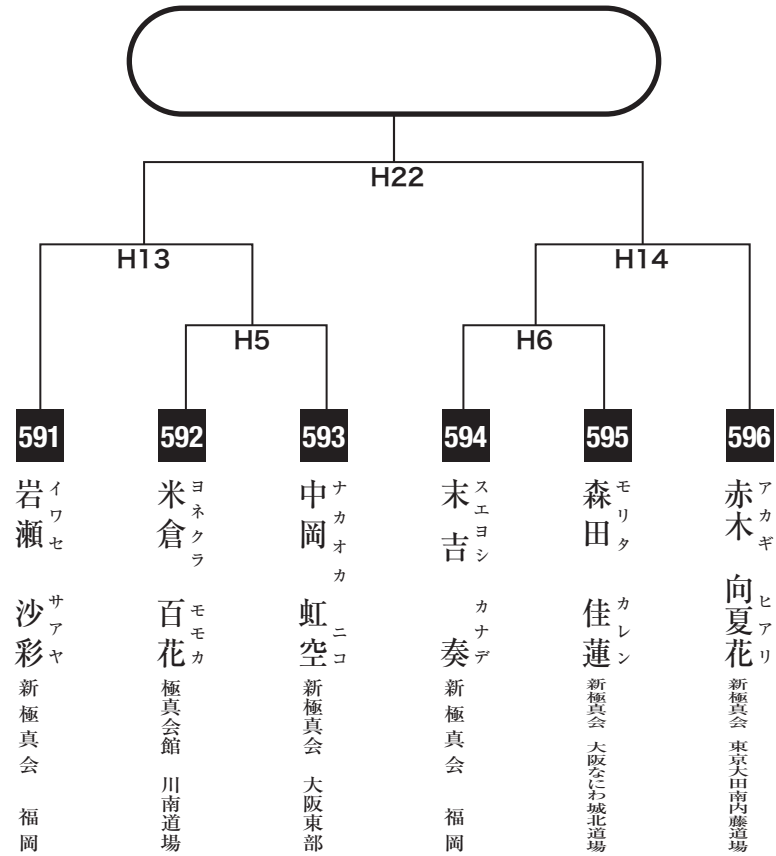

小学6年男子中級の部

入賞は優勝・準優勝・3位(2名)まで

小学6年男子上級の部

入賞は優勝・準優勝・3位(2名)まで

中学1年女子初級の部

入賞は優勝・準優勝まで

中学1年女子上級の部

入賞は優勝・準優勝まで