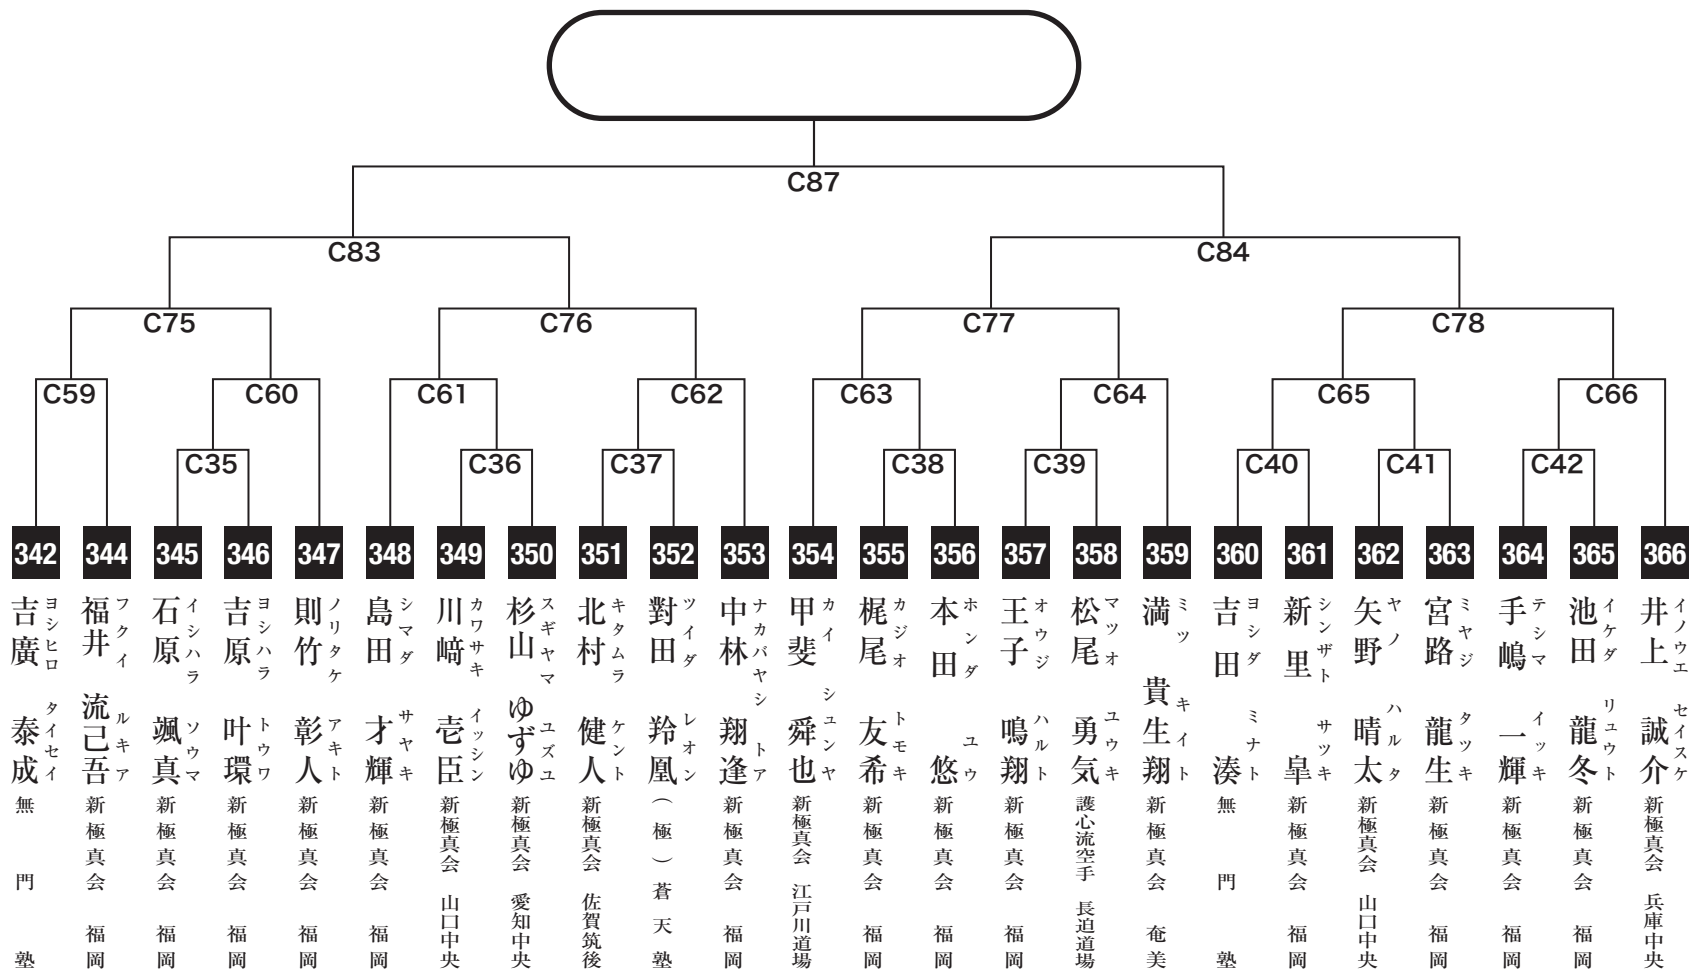

小学2年男子上級の部

入賞は優勝・準優勝・3位(2名)まで

小学3年男子初級の部

入賞は優勝・準優勝・3位(2名)まで

小学3年男子中級の部

入賞は優勝・準優勝・3位(2名)まで

※変更のためC34がなくなりました

小学3年男子上級の部