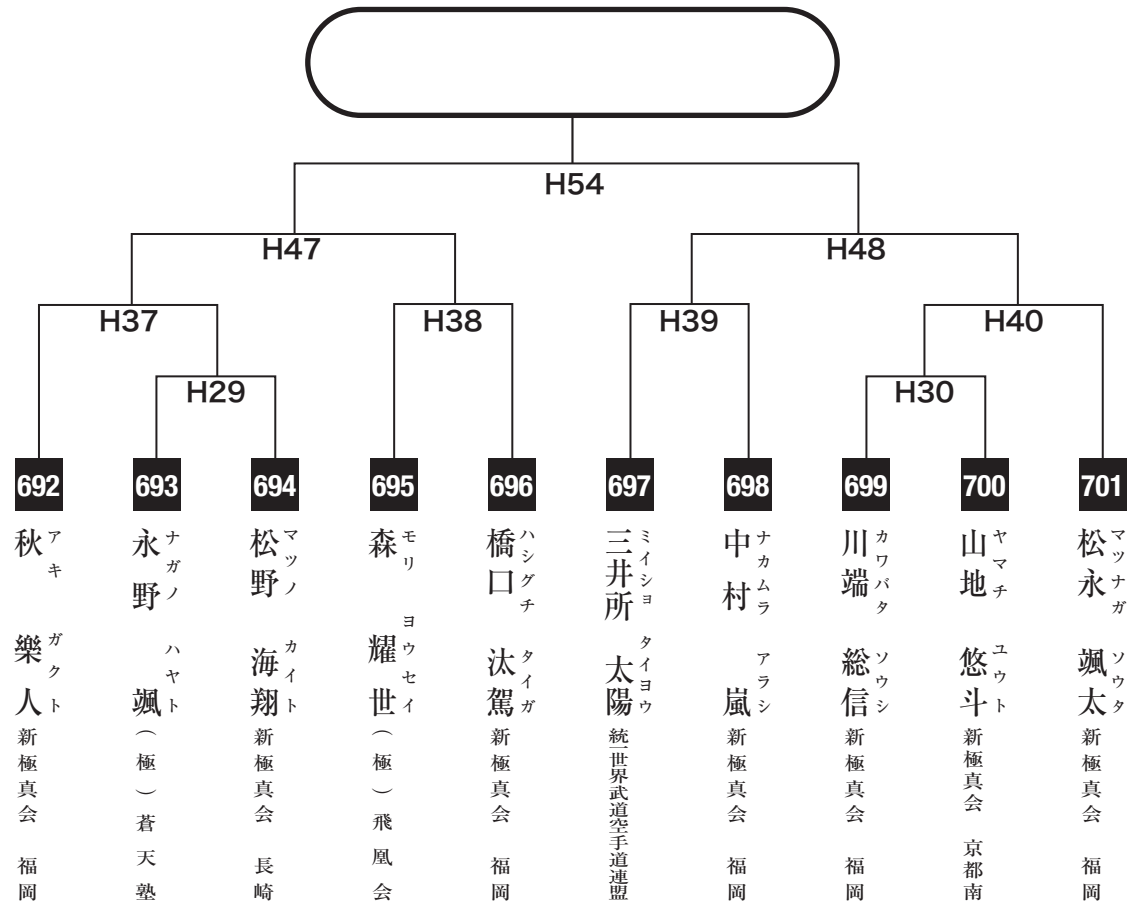

中学3年男子上級の部

入賞は優勝・準優勝・3位(2名)まで

高校軽量級の部

入賞は優勝・準優勝・3位(2名)まで

高校中量級の部

入賞は優勝・準優勝まで

高校重量級の部

入賞は優勝のみ

女子ライトkontakt一部

入賞は優勝・準優勝まで

女子フルコンタクトの部

入賞は優勝・準優勝・3位(2名)まで
Mコートにて午後よりベスト4対戦

壮年一部 軽量級

入賞は優勝・準優勝まで

壮年一部 重量級

入賞は優勝のみ