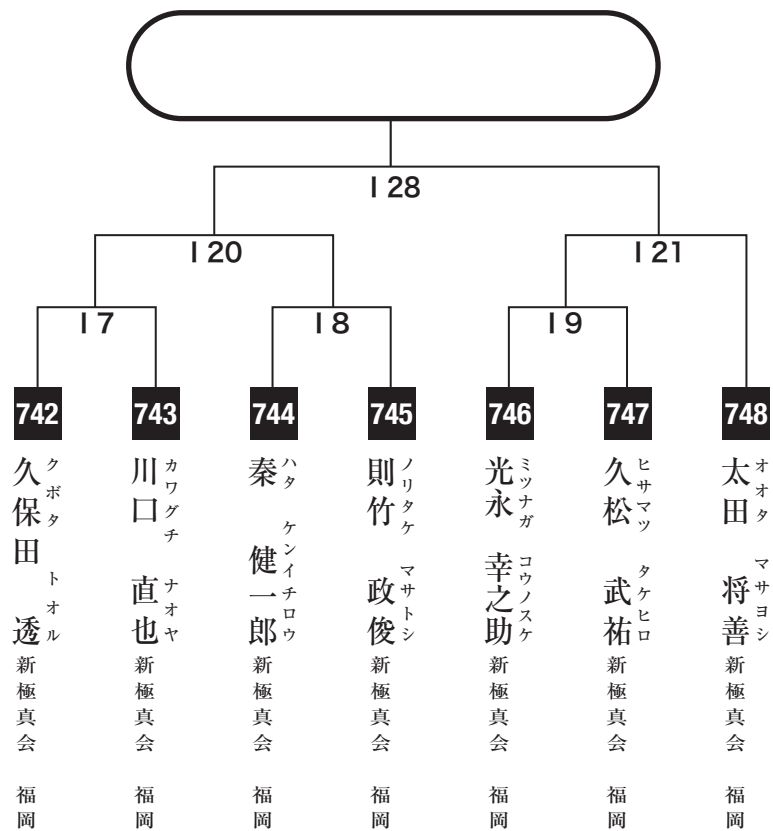

女子ライトkontakt一部

入賞は優勝・準優勝まで

女子フルコンタクトの部

入賞は優勝・準優勝・3位(2名)まで
Mコートにて午後よりベスト4対戦

壮年一部 軽量級

入賞は優勝・準優勝まで

壮年一部 重量級

入賞は優勝のみ

壮年二部 重量級

入賞は優勝・準優勝・3位(2名)まで

壮年三部 軽量級

入賞は優勝・準優勝・3位(2名)まで

壮年三部 重量級

入賞は優勝・準優勝・3位(2名)まで

壮年四部

入賞は優勝・準優勝・3位(2名)まで