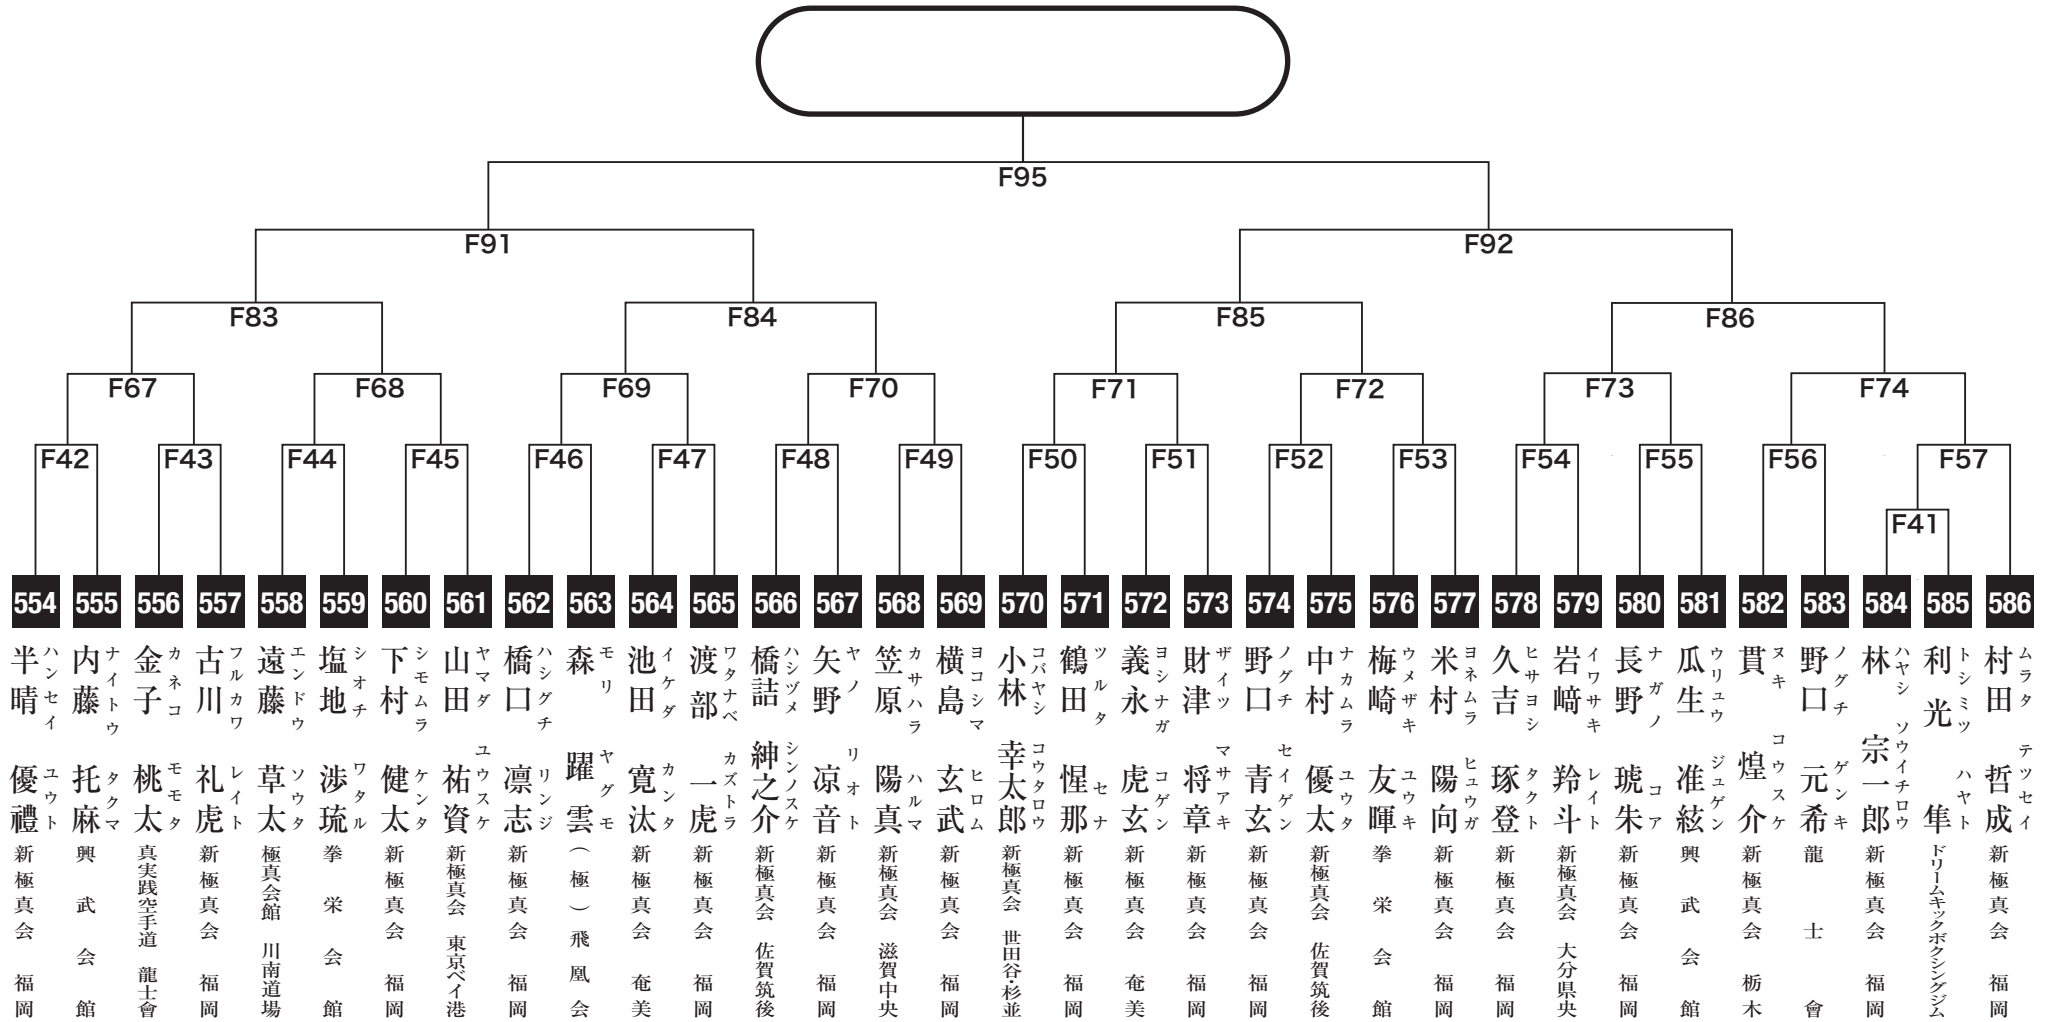

小学6年男子中級の部

入賞は優勝・準優勝・3位(2名)まで

小学6年男子上級の部

入賞は優勝・準優勝・3位(2名)まで

中学1年女子初級の部

入賞は優勝・準優勝まで

中学1年女子上級の部

入賞は優勝・準優勝まで