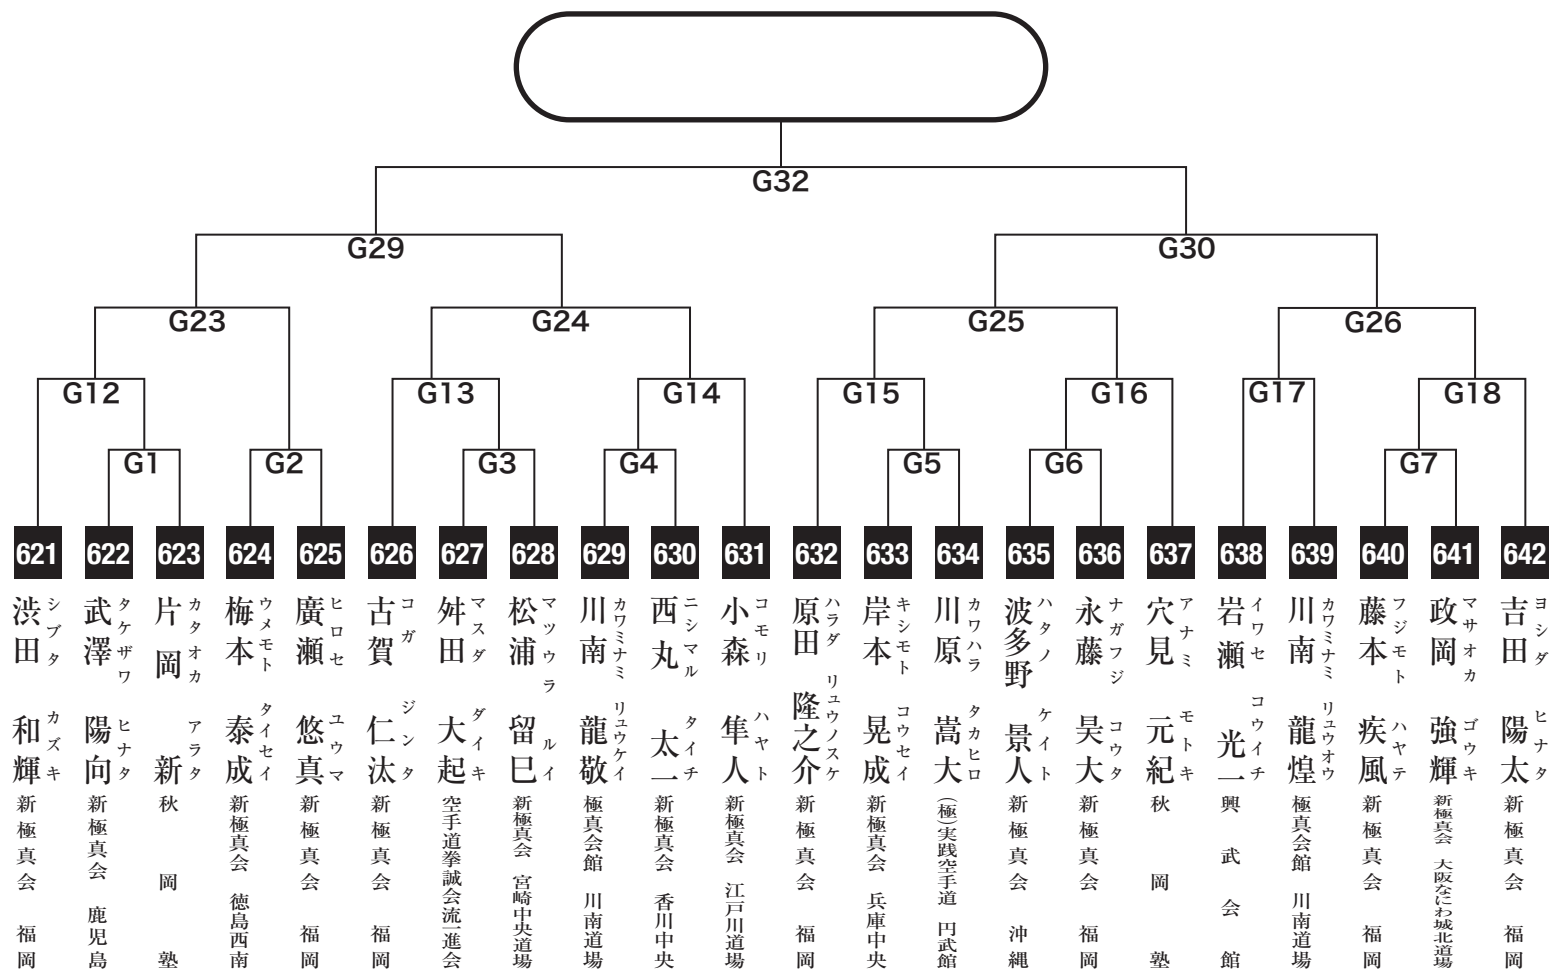

福
岡

中学3年女子上級の部

入賞は優勝・準優勝まで

中学1年男子初級の部

入賞は優勝・準優勝・3位(2名)まで

中学1年男子上級の部

入賞は優勝・準優勝・3位(2名)まで

中学2年男子初級の部