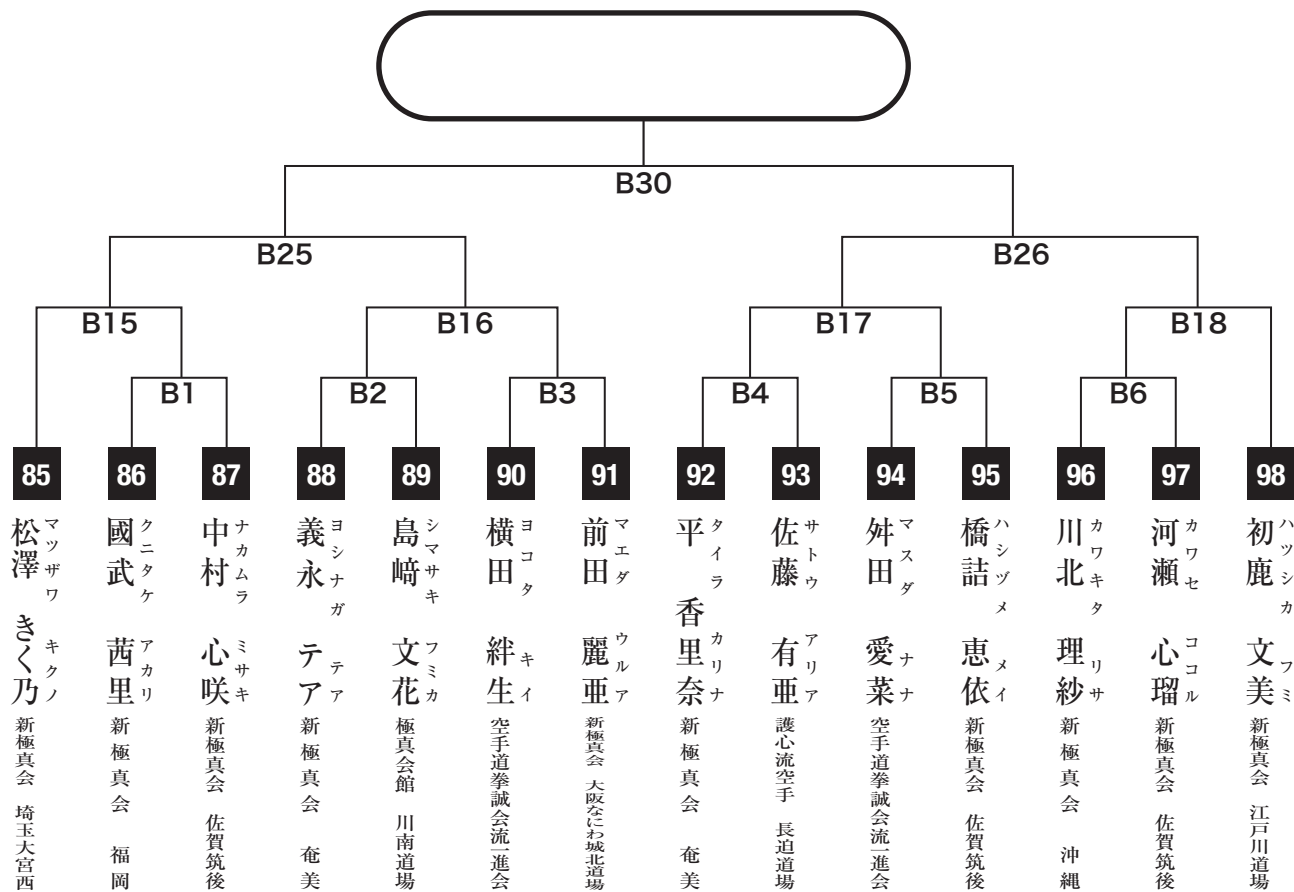

小学3年女子初級の部

入賞は優勝・準優勝まで

小学3年女子上級の部

入賞は優勝・準優勝・3位(2名)まで

小学4年女子初級の部

入賞は優勝・準優勝・3位(2名)まで

小学4年女子上級の部

入賞は優勝・準優勝まで