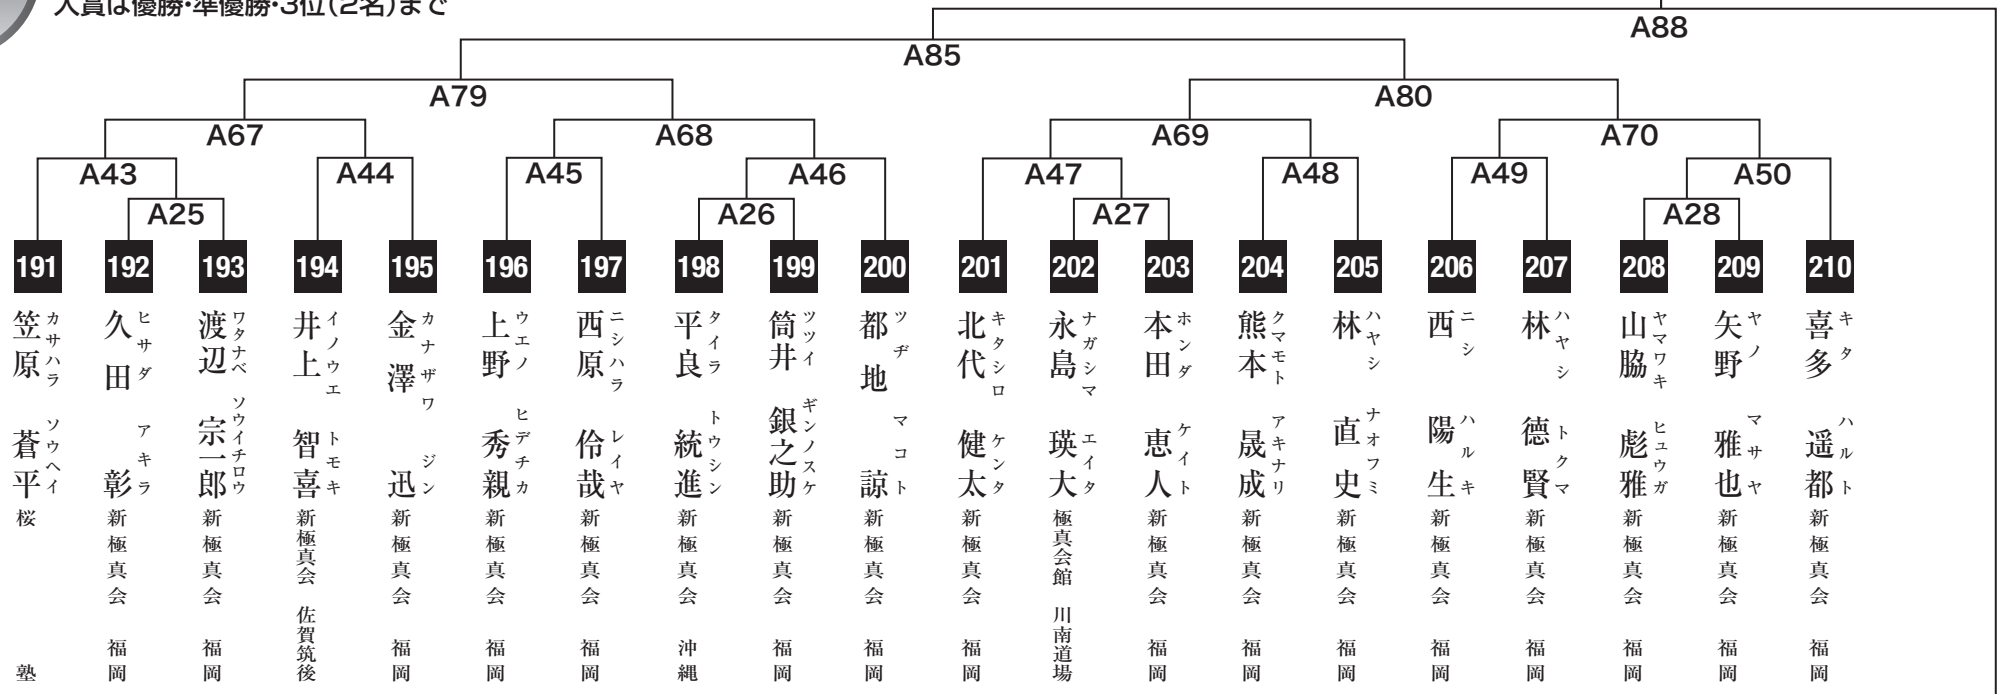

小学1年男子初級の部

入賞は優勝・準優勝・3位(2名)まで

小学1年男子上級の部

入賞は優勝・準優勝・3位(2名)まで

小学2年男子初級の部

入賞は優勝・準優勝・3位(2名)まで

小学2年男子中級の部

入賞は優勝・準優勝・3位(2名)まで