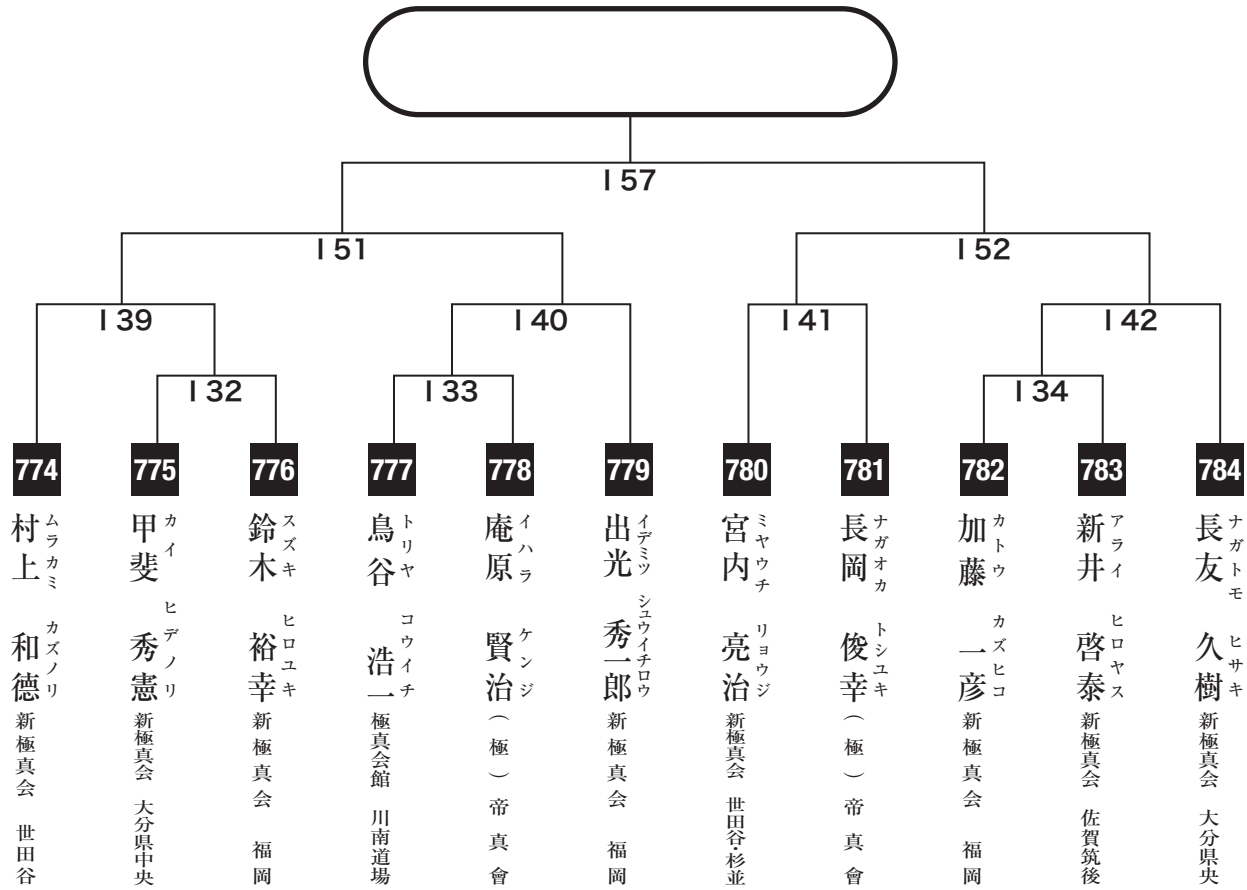

壮年二部 重量級

入賞は優勝・準優勝・3位(2名)まで

壮年三部 軽量級

入賞は優勝・準優勝・3位(2名)まで

壮年三部 重量級

入賞は優勝・準優勝・3位(2名)まで

壮年四部

入賞は優勝・準優勝・3位(2名)まで