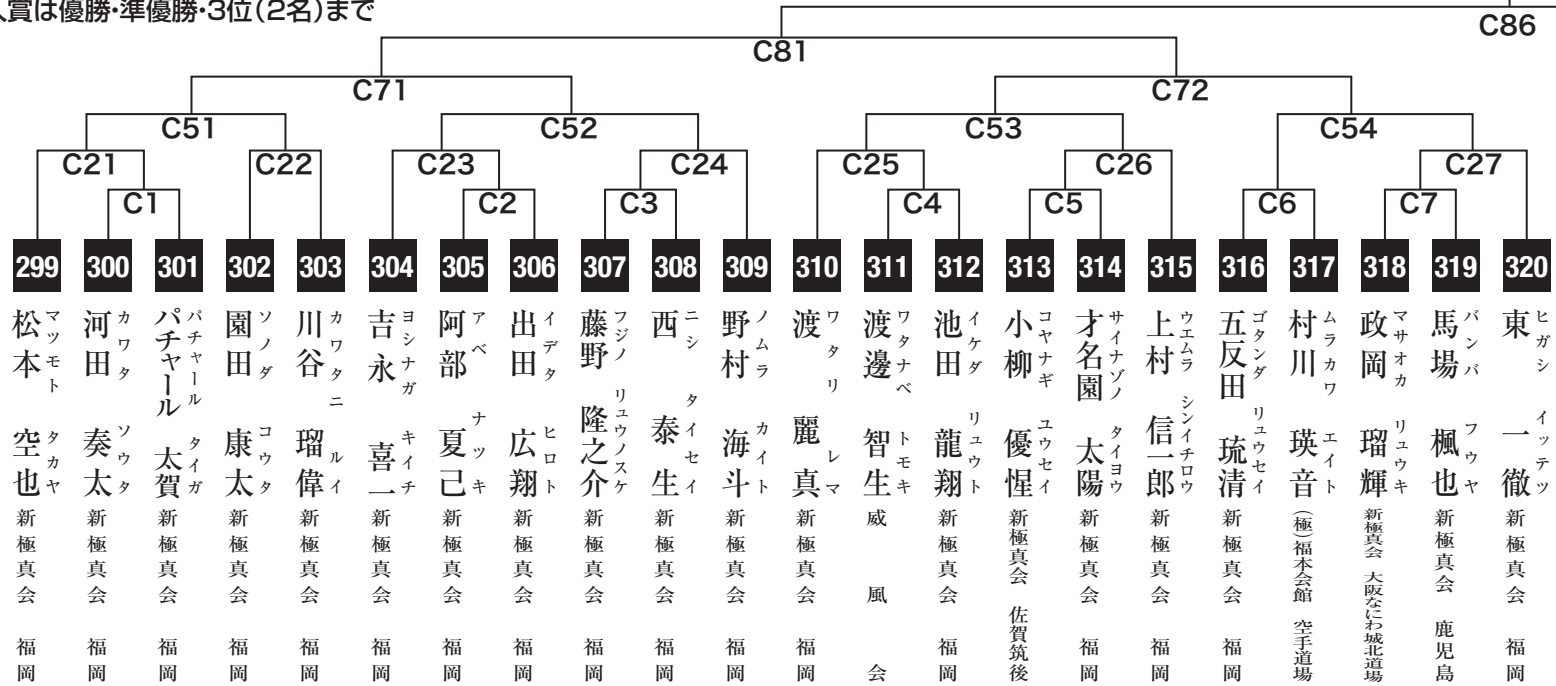

小学2年男子上級の部

入賞は優勝・準優勝・3位(2名)まで

小学3年男子初級の部

入賞は優勝・準優勝・3位(2名)まで

小学3年男子中級の部

入賞は優勝・準優勝・3位(2名)まで

※変更のためC34がなくなりました

小学3年男子上級の部