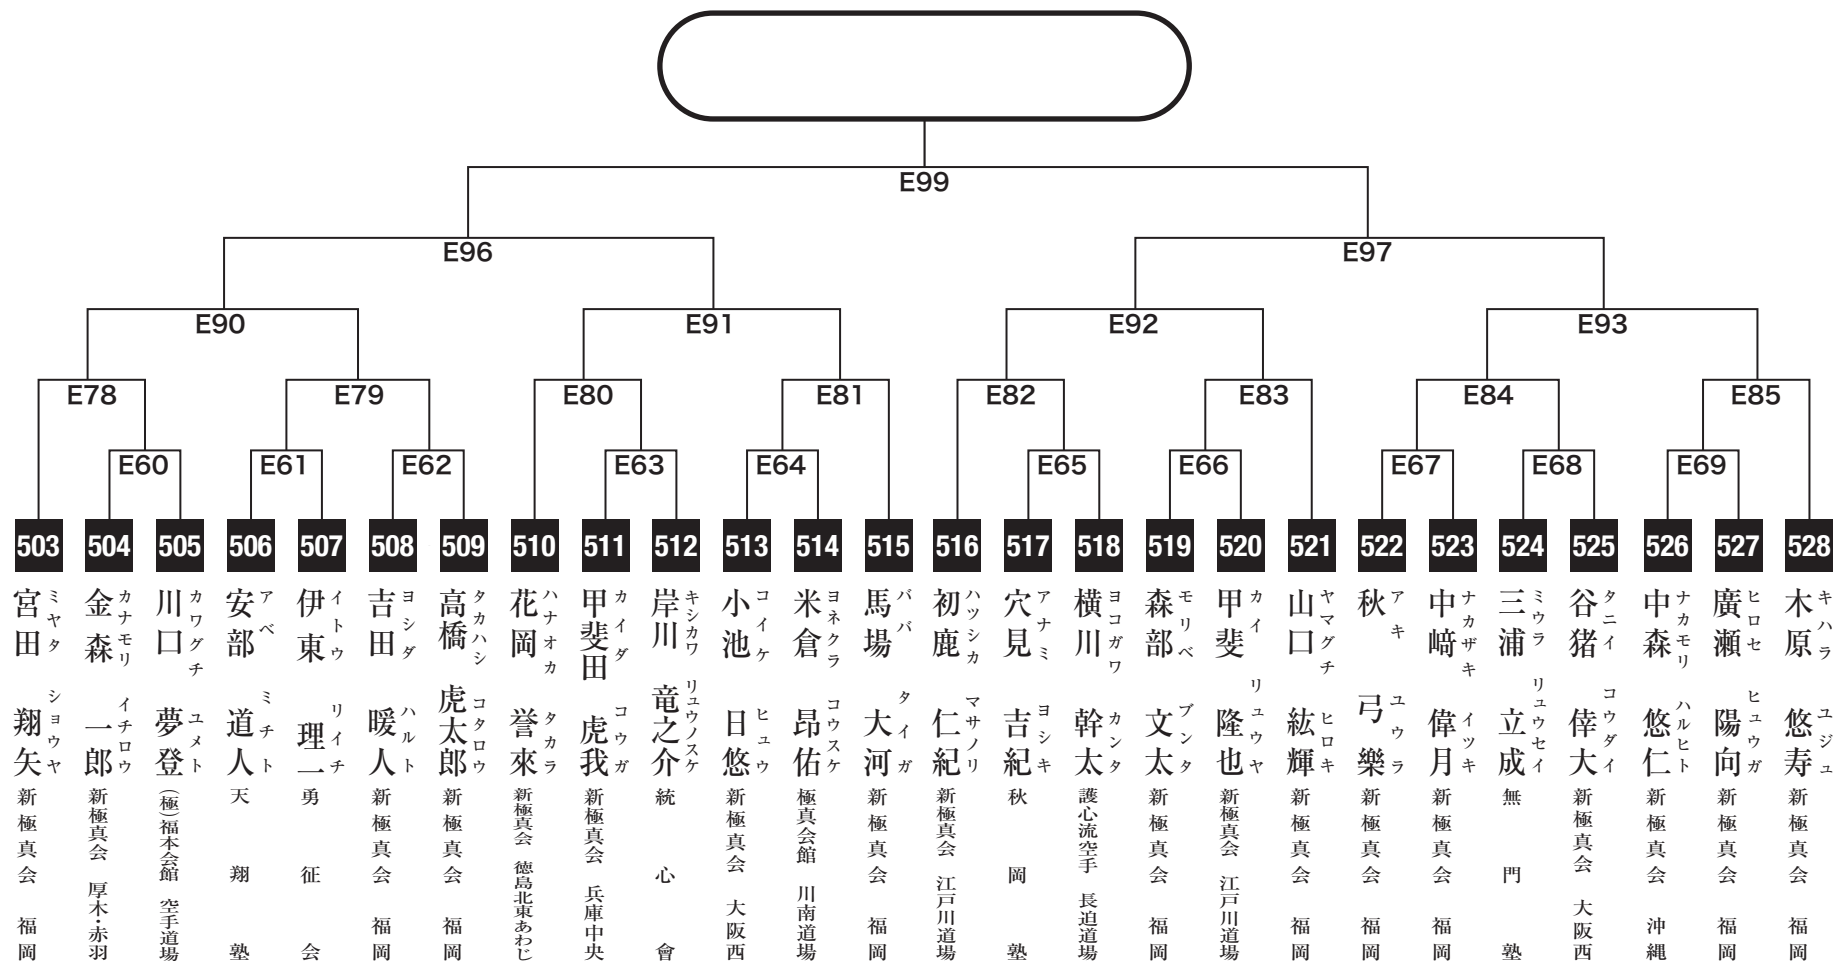

小学5年男子初級の部

入賞は優勝・準優勝・3位(2名)まで

小学5年男子中級の部

入賞は優勝・準優勝・3位(2名)まで

小学5年男子上級の部

入賞は優勝・準優勝・3位(2名)まで

小学6年男子初級の部

入賞は優勝・準優勝・3位(2名)まで