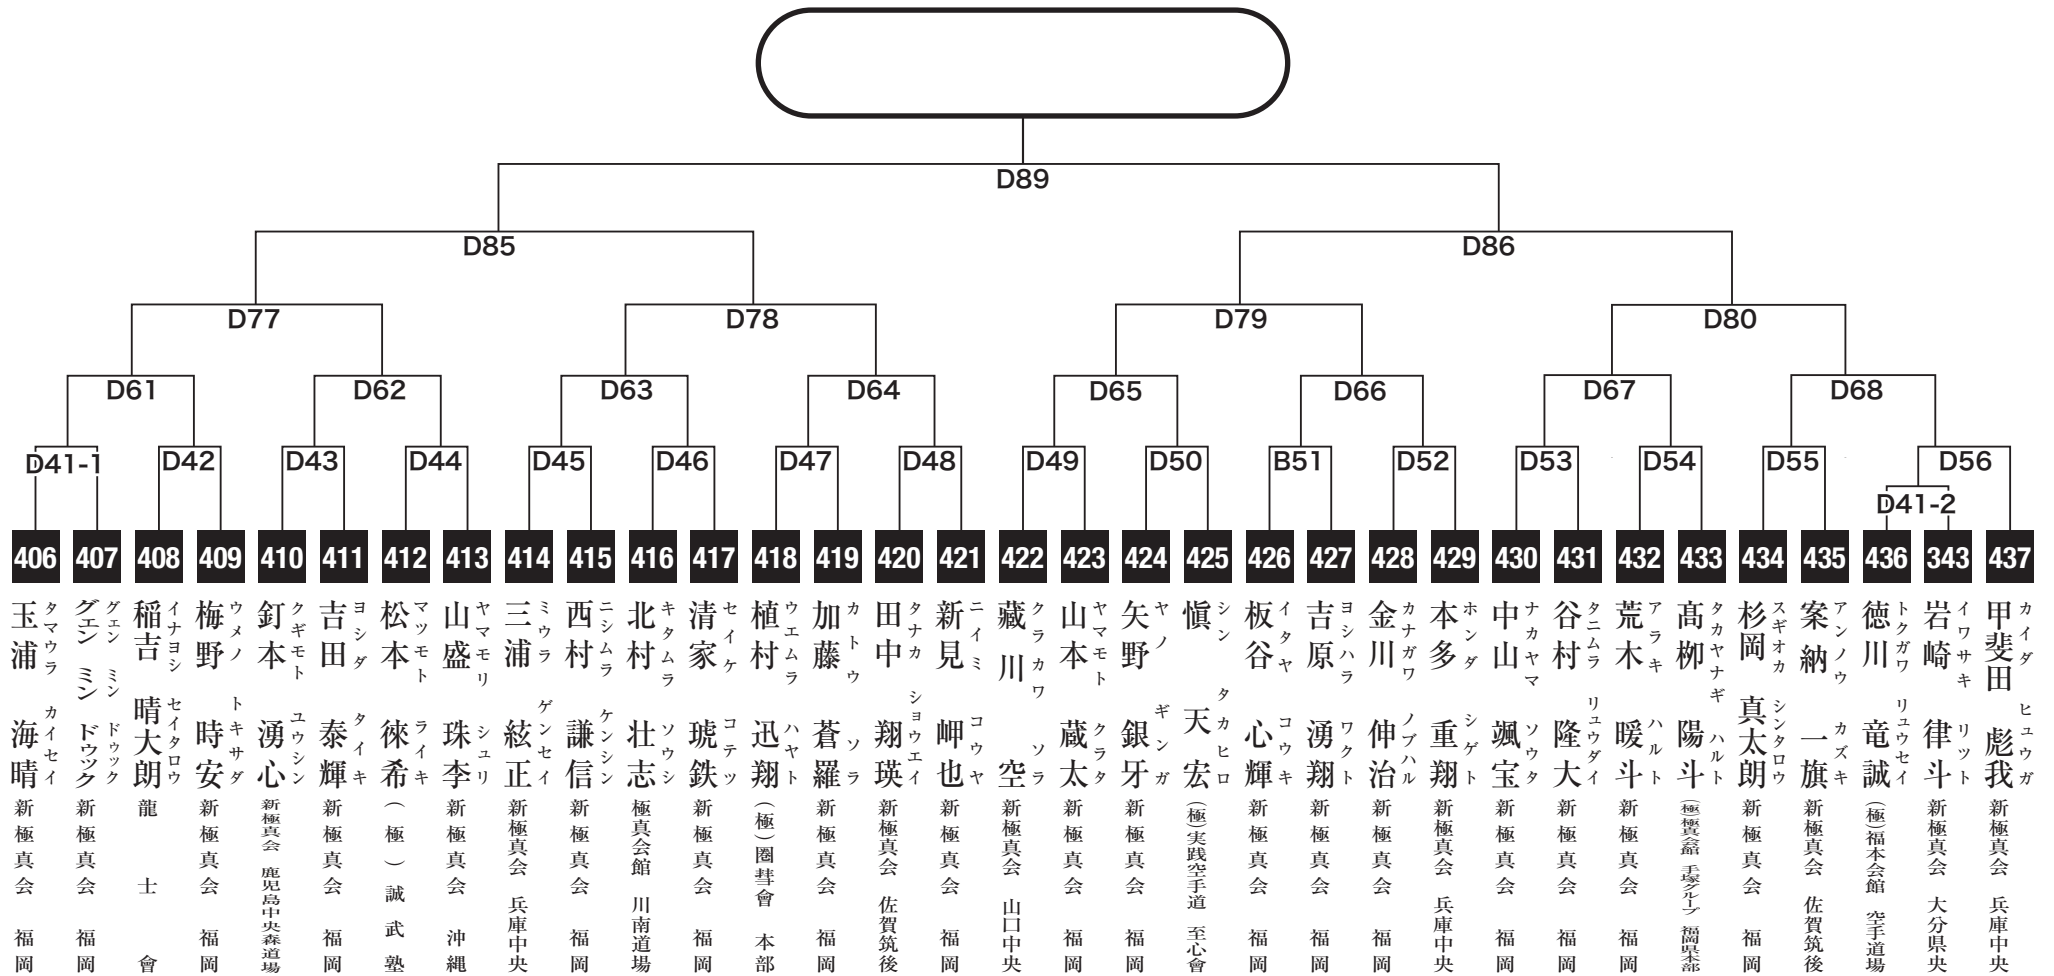

入賞は優勝・準優勝・3位(2名)まで

小学4年男子初級の部

入賞は優勝・準優勝・3位(2名)まで

小学4年男子中級の部

入賞は優勝・準優勝・3位(2名)まで

※変更のためD41-1、D42-2が追加されました

小学4年男子上級の部

入賞は優勝・準優勝・3位(2名)まで