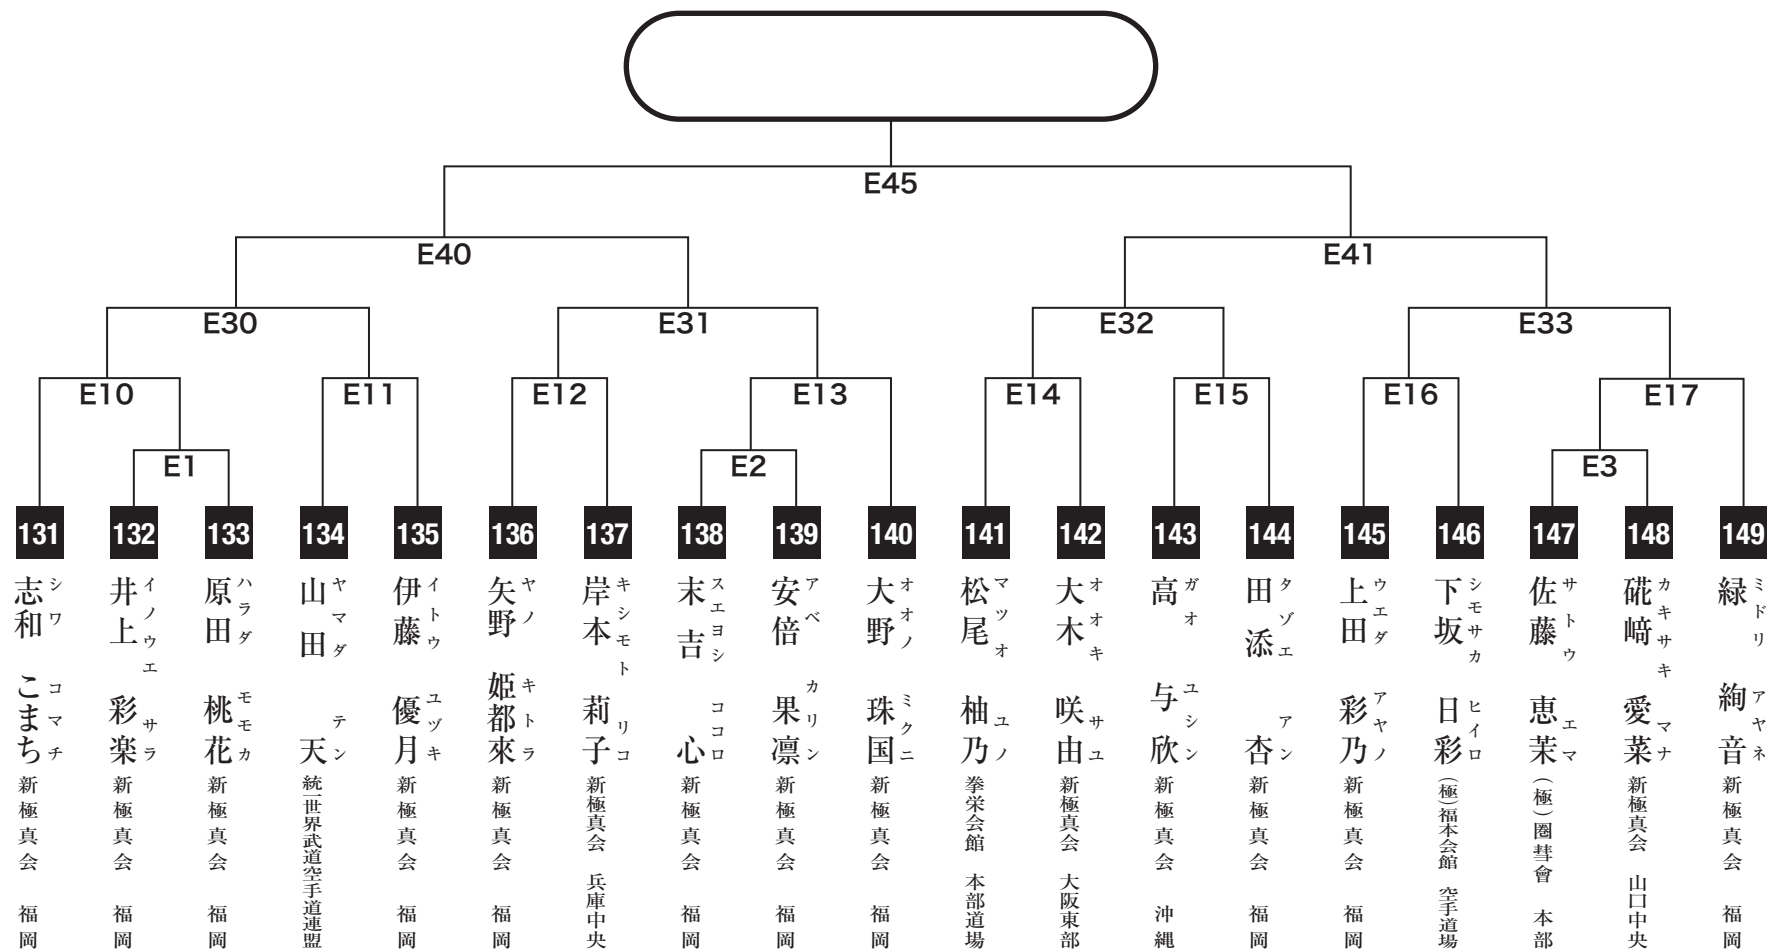

小学5年女子初級の部

入賞は優勝・準優勝・3位(2名)まで

小学5年女子上級の部

入賞は優勝・準優勝・3位(2名)まで

小学6年女子初級の部

入賞は優勝のみ

小学6年女子上級の部

入賞は優勝・準優勝・3位(2名)まで