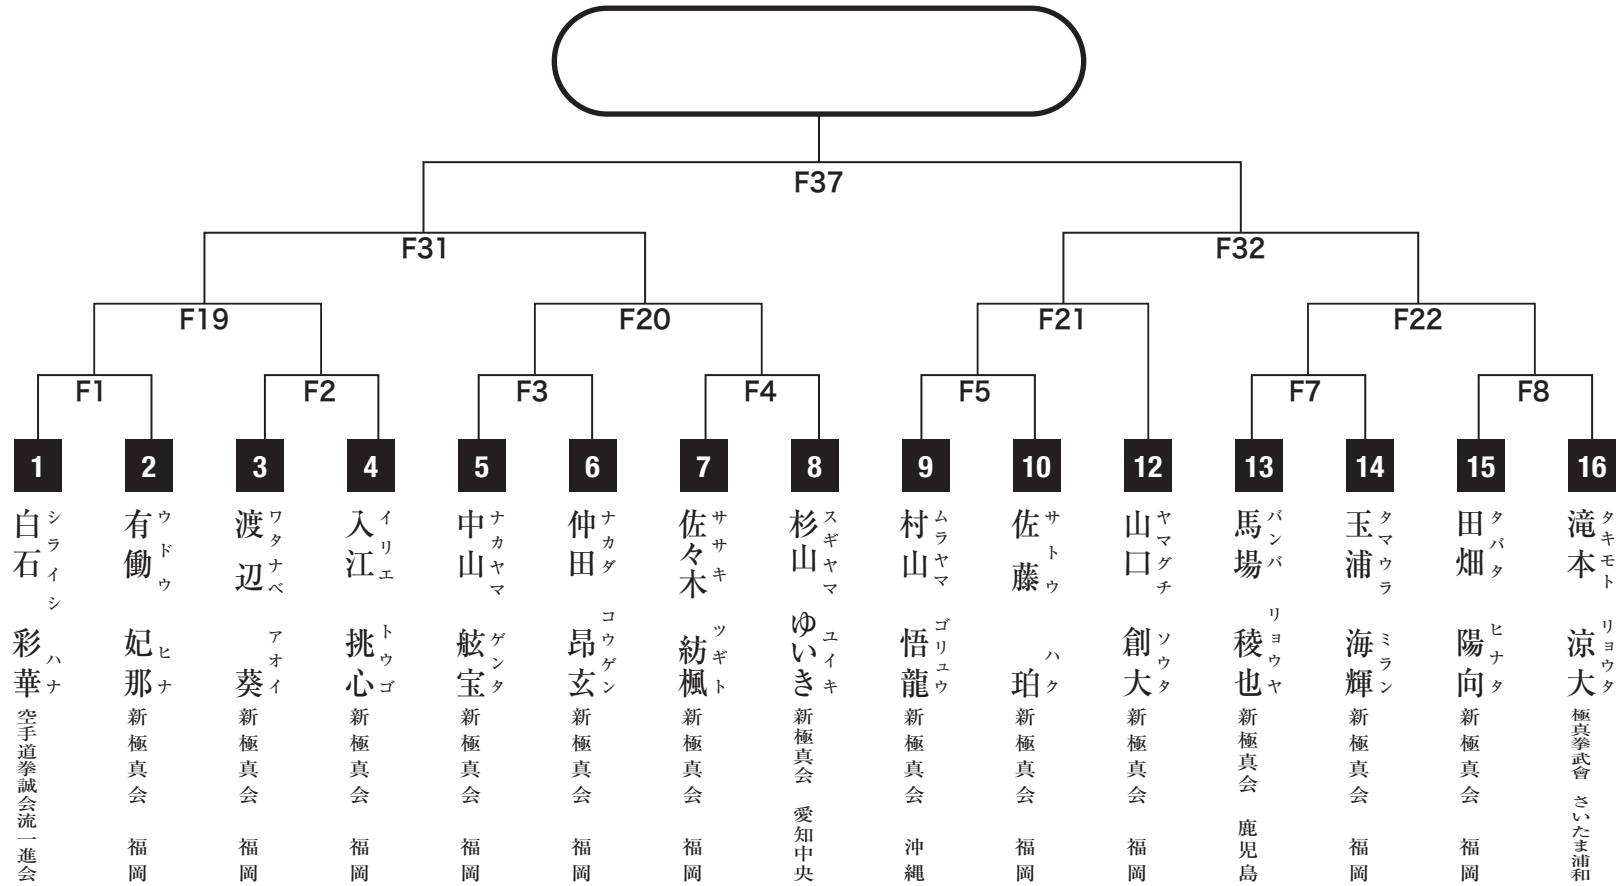

幼年年中の部

入賞は優勝・準優勝・3位(2名)まで

※変更のためF6がなくなりました

幼年年長初級の部

入賞は優勝・準優勝・3位(2名)まで

※変更のためC19-1、C19-2が追加されました

幼年年長上級の部

入賞は優勝・準優勝・3位(2名)まで

小学1年女子初級の部

入賞は優勝・準優勝まで

小学1年女子上級の部

入賞は優勝・準優勝まで

小学2年女子初級の部

入賞は優勝・準優勝・3位(2名)まで

小学2年女子上級の部

入賞は優勝・準優勝・3位(2名)まで