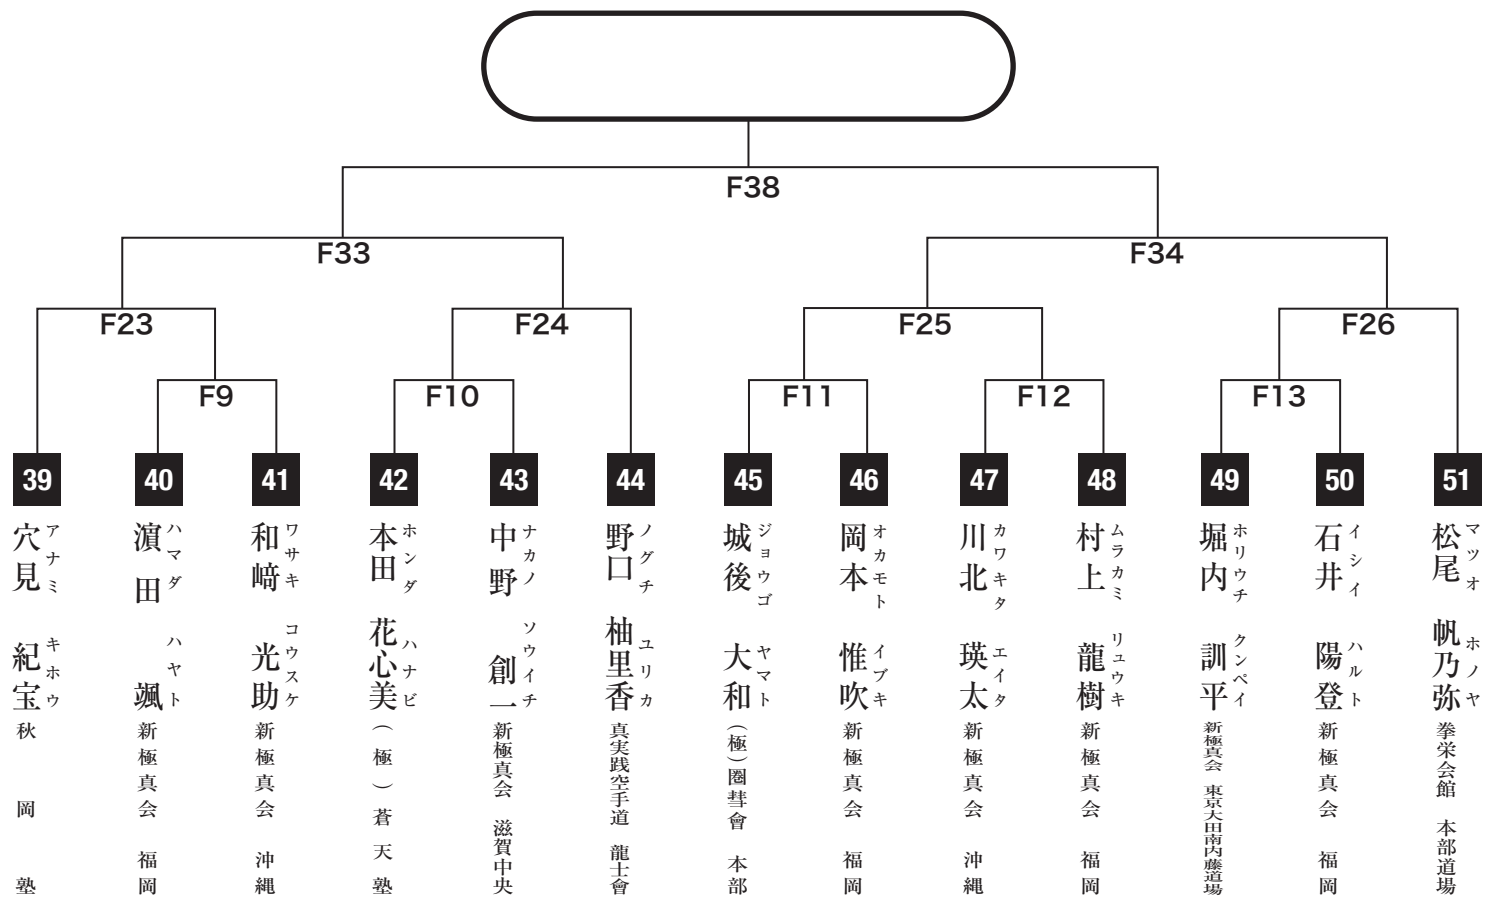

幼年年中の部

入賞は優勝・準優勝・3位(2名)まで

※変更のためF6がなくなりました

幼年年長初級の部

入賞は優勝・準優勝・3位(2名)まで

※変更のためC19-1、C19-2が追加されました

幼年年長上級の部

入賞は優勝・準優勝・3位(2名)まで

小学1年女子初級の部

入賞は優勝・準優勝まで

小学1年女子上級の部

入賞は優勝・準優勝まで

小学2年女子初級の部

入賞は優勝・準優勝・3位(2名)まで

小学2年女子上級の部

入賞は優勝・準優勝・3位(2名)まで