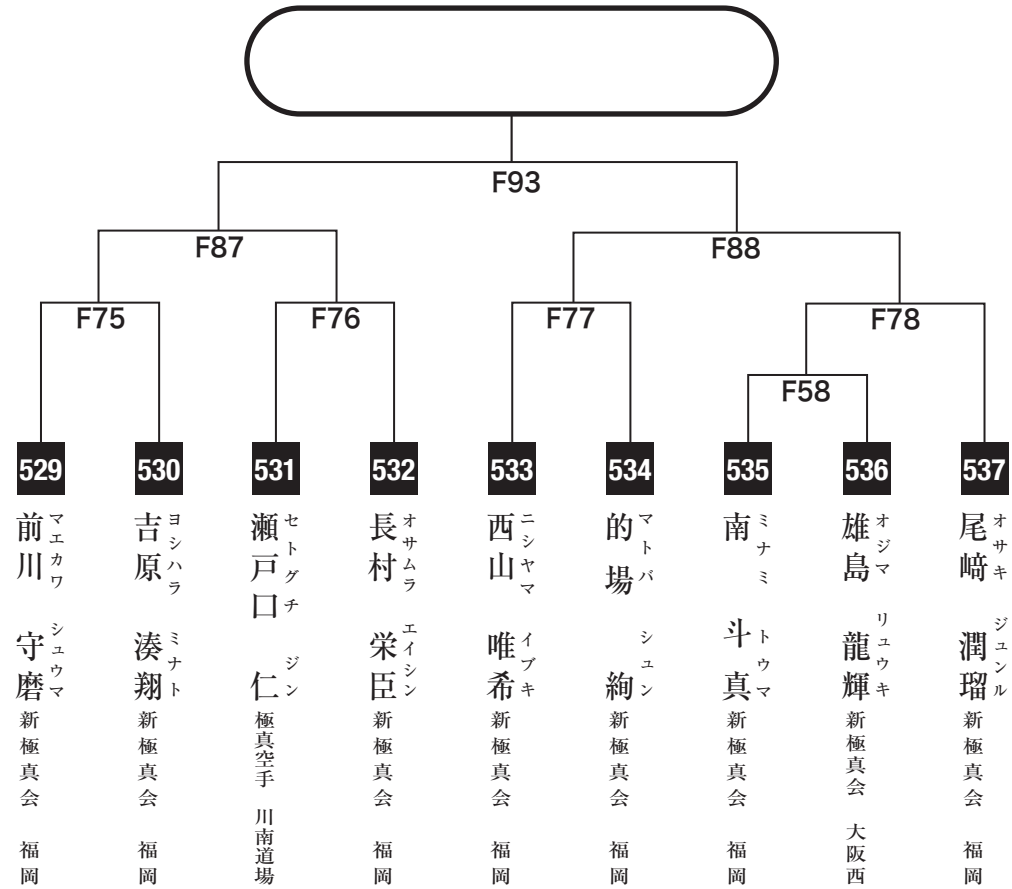

小学5年男子初級の部

入賞は優勝・準優勝・3位(2名)まで

小学5年男子中級の部

入賞は優勝・準優勝・3位(2名)まで

小学5年男子上級の部

入賞は優勝・準優勝・3位(2名)まで

小学6年男子初級の部

入賞は優勝・準優勝・3位(2名)まで