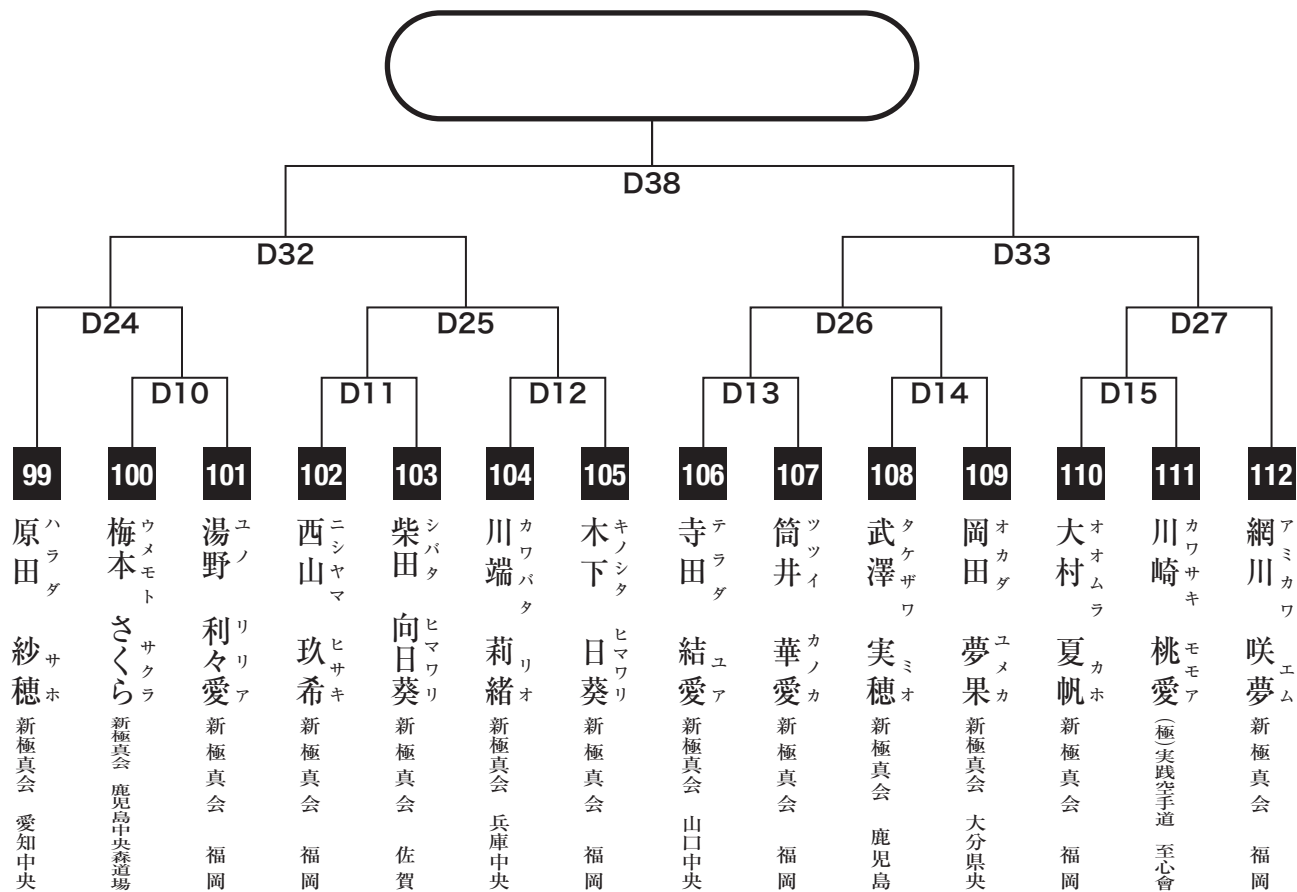

小学3年女子初級の部

入賞は優勝・準優勝まで

小学3年女子上級の部

入賞は優勝・準優勝・3位(2名)まで

小学4年女子初級の部

入賞は優勝・準優勝・3位(2名)まで

小学4年女子上級の部

入賞は優勝・準優勝まで