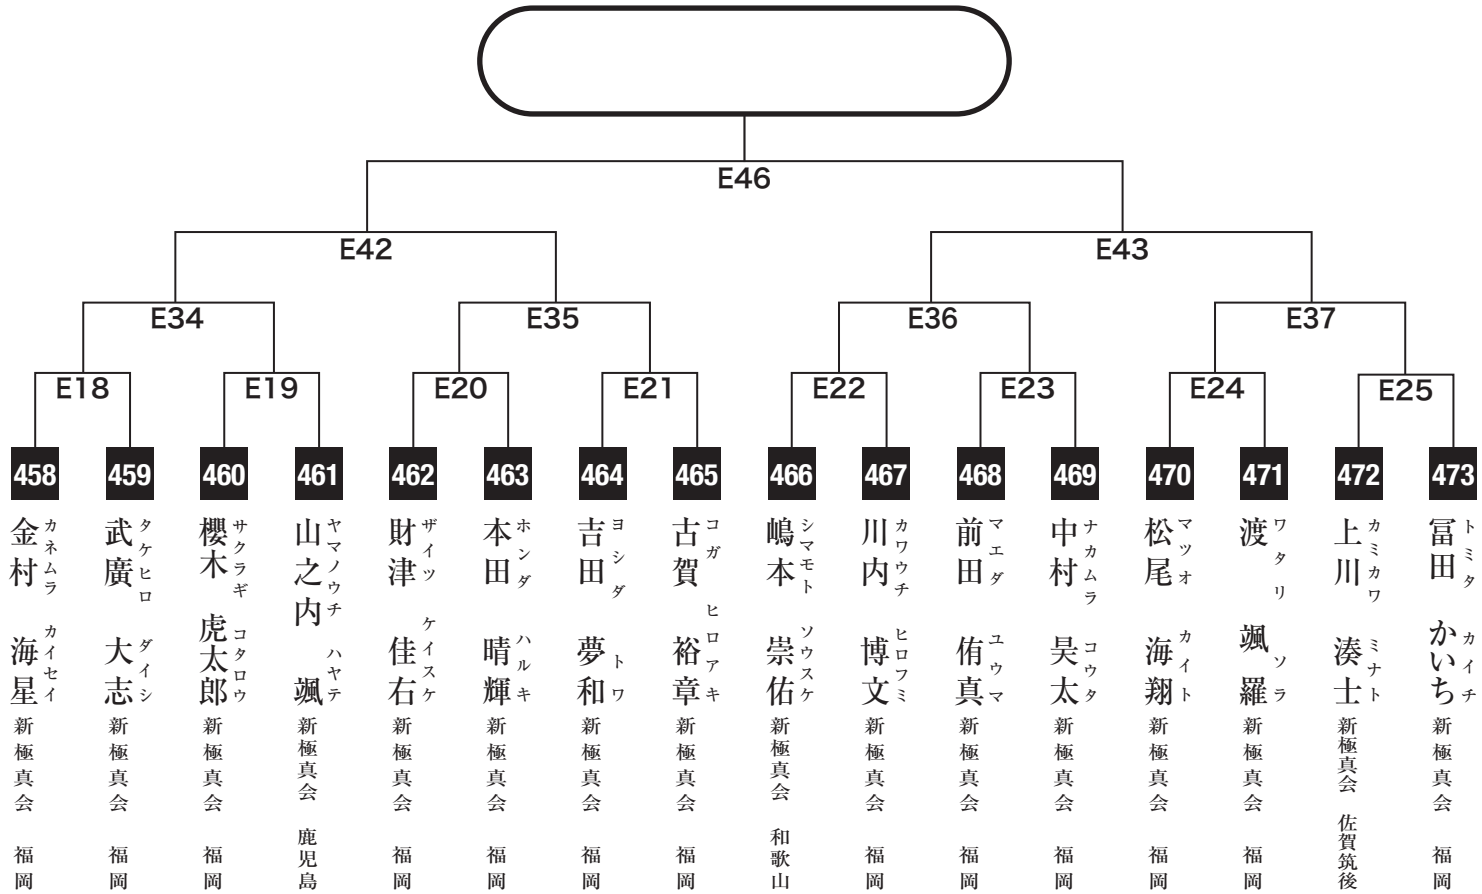

小学5年男子初級の部

入賞は優勝・準優勝・3位(2名)まで