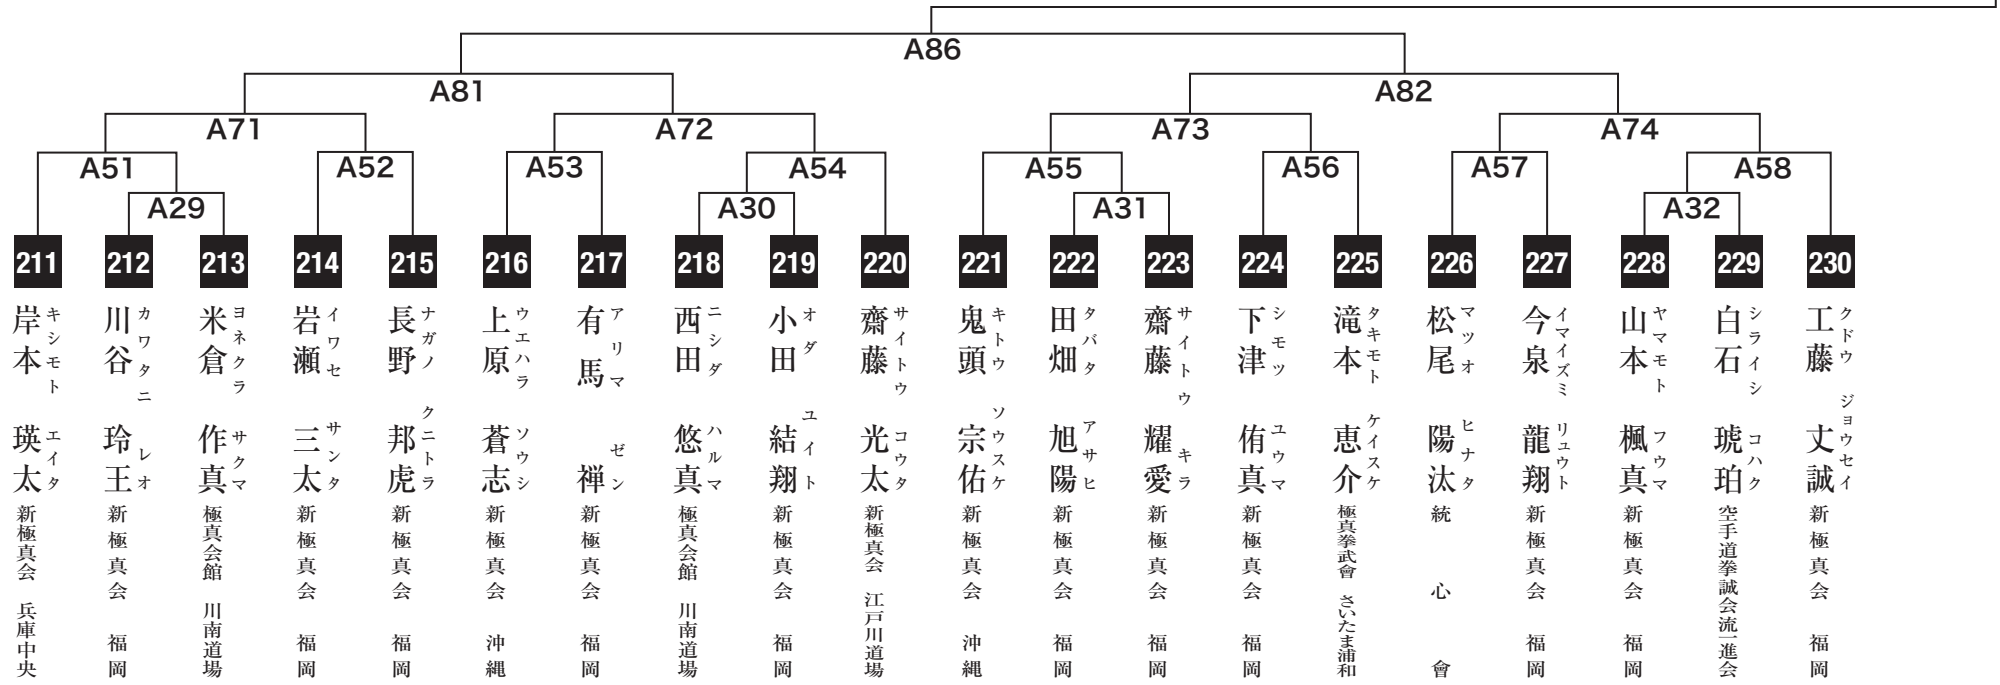

小学1年男子初級の部

入賞は優勝・準優勝・3位(2名)まで

小学1年男子上級の部

入賞は優勝・準優勝・3位(2名)まで

小学2年男子初級の部

入賞は優勝・準優勝・3位(2名)まで

小学2年男子中級の部

入賞は優勝・準優勝・3位(2名)まで