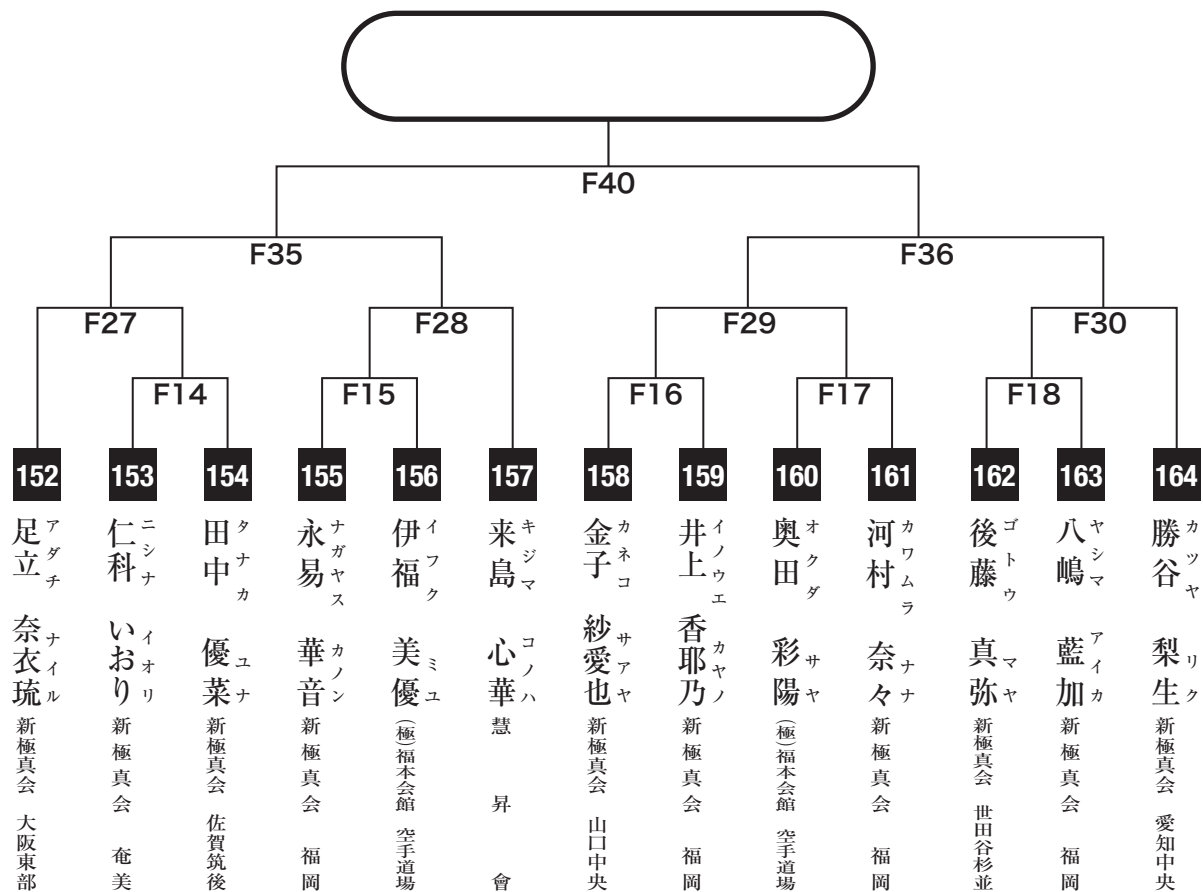

小学5年女子初級の部

入賞は優勝・準優勝・3位(2名)まで

小学5年女子上級の部

入賞は優勝・準優勝・3位(2名)まで

小学6年女子初級の部

入賞は優勝のみ

小学6年女子上級の部

入賞は優勝・準優勝・3位(2名)まで