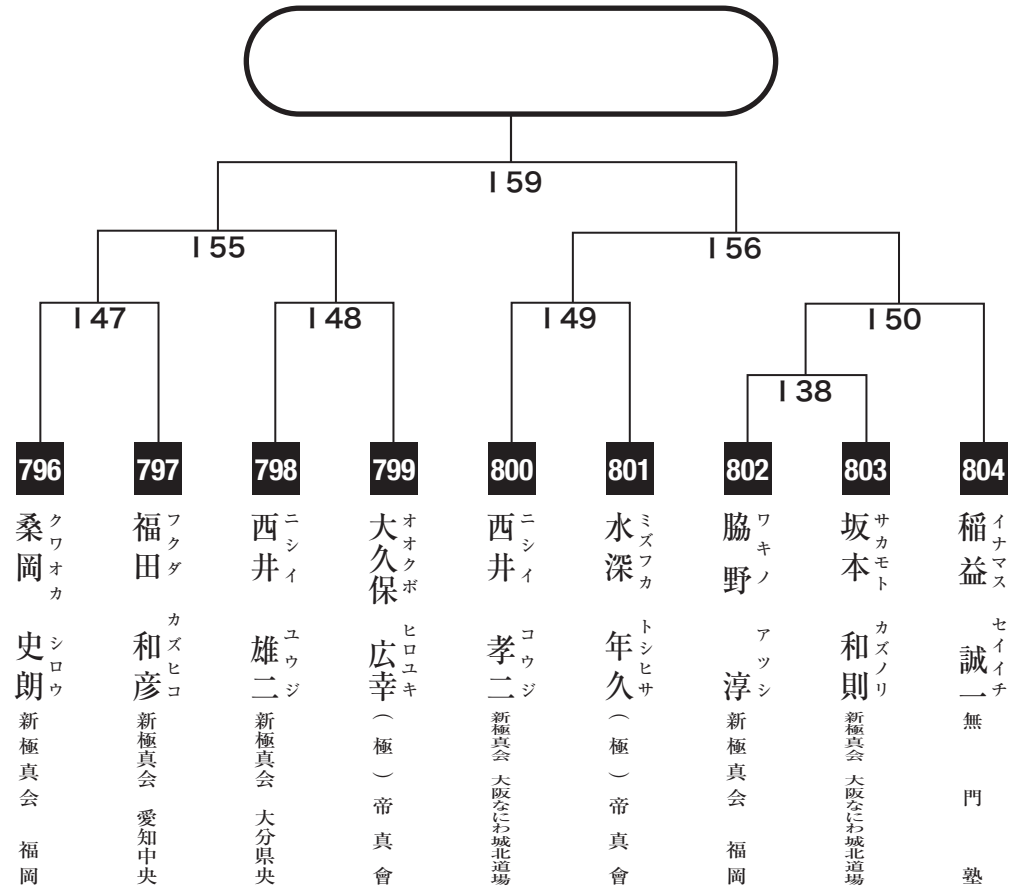

壮年二部 重量級

入賞は優勝・準優勝・3位(2名)まで

壮年三部 軽量級

入賞は優勝・準優勝・3位(2名)まで

壮年三部 重量級

入賞は優勝・準優勝・3位(2名)まで

壮年四部

入賞は優勝・準優勝・3位(2名)まで