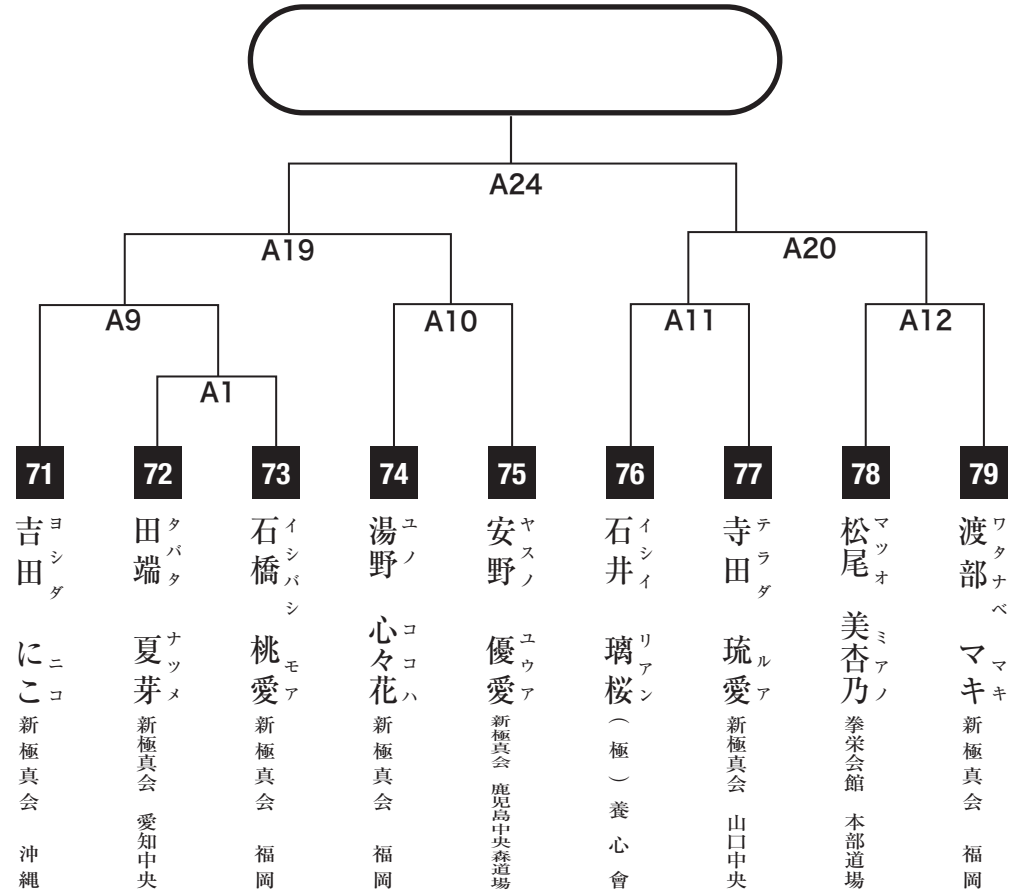

小学1年女子初級の部

入賞は優勝・準優勝まで

小学1年女子上級の部

入賞は優勝・準優勝まで

小学2年女子初級の部

入賞は優勝・準優勝・3位(2名)まで

小学2年女子上級の部

入賞は優勝・準優勝・3位(2名)まで