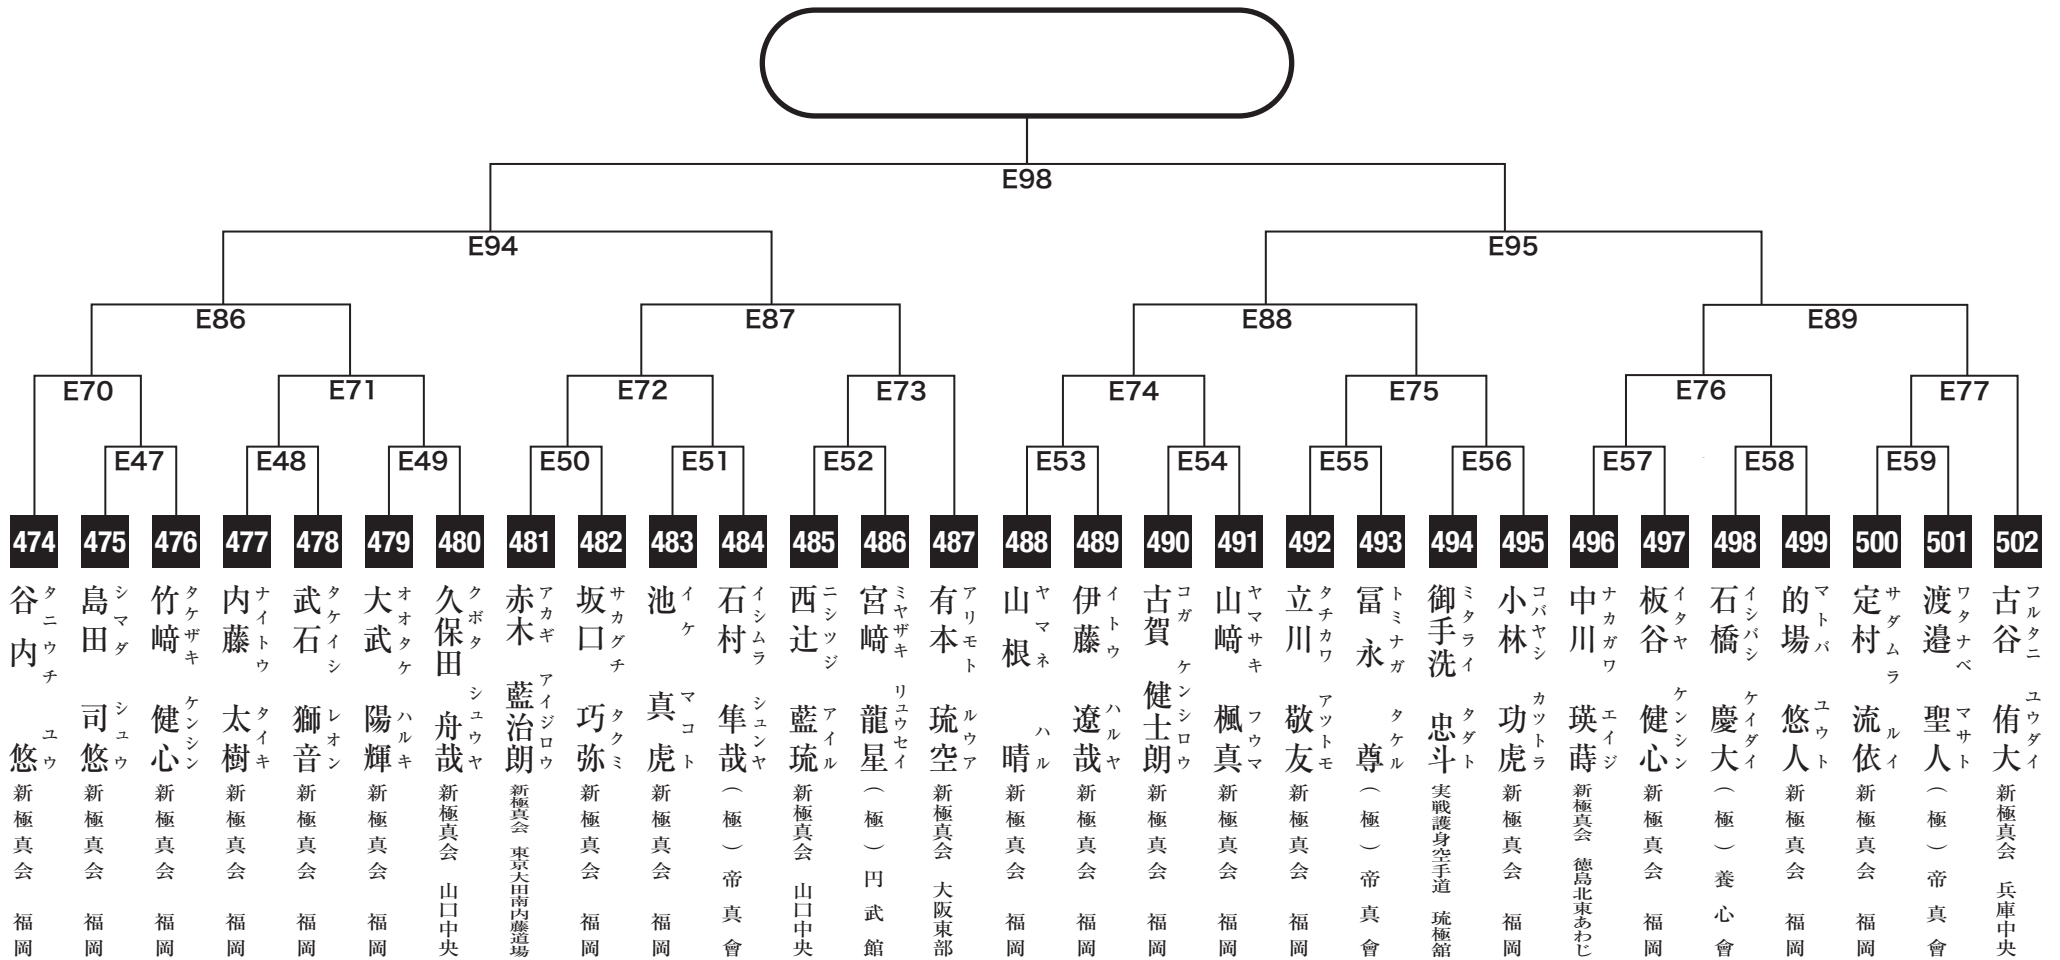

小学5年男子初級の部

入賞は優勝・準優勝・3位(2名)まで

小学5年男子中級の部

入賞は優勝・準優勝・3位(2名)まで

小学5年男子上級の部

入賞は優勝・準優勝・3位(2名)まで

小学6年男子初級の部

入賞は優勝・準優勝・3位(2名)まで