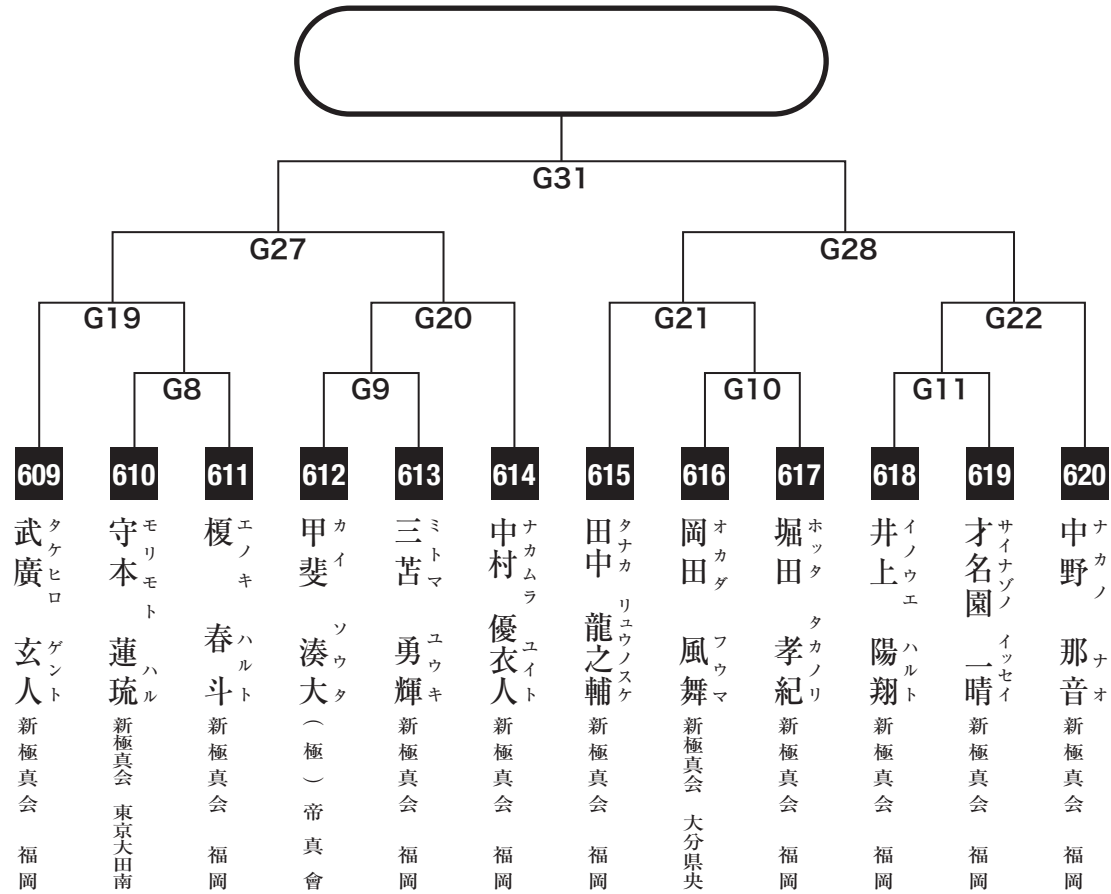

福
岡

中学3年女子上級の部

入賞は優勝・準優勝まで

中学1年男子初級の部

入賞は優勝・準優勝・3位(2名)まで

中学1年男子上級の部

入賞は優勝・準優勝・3位(2名)まで

中学2年男子初級の部