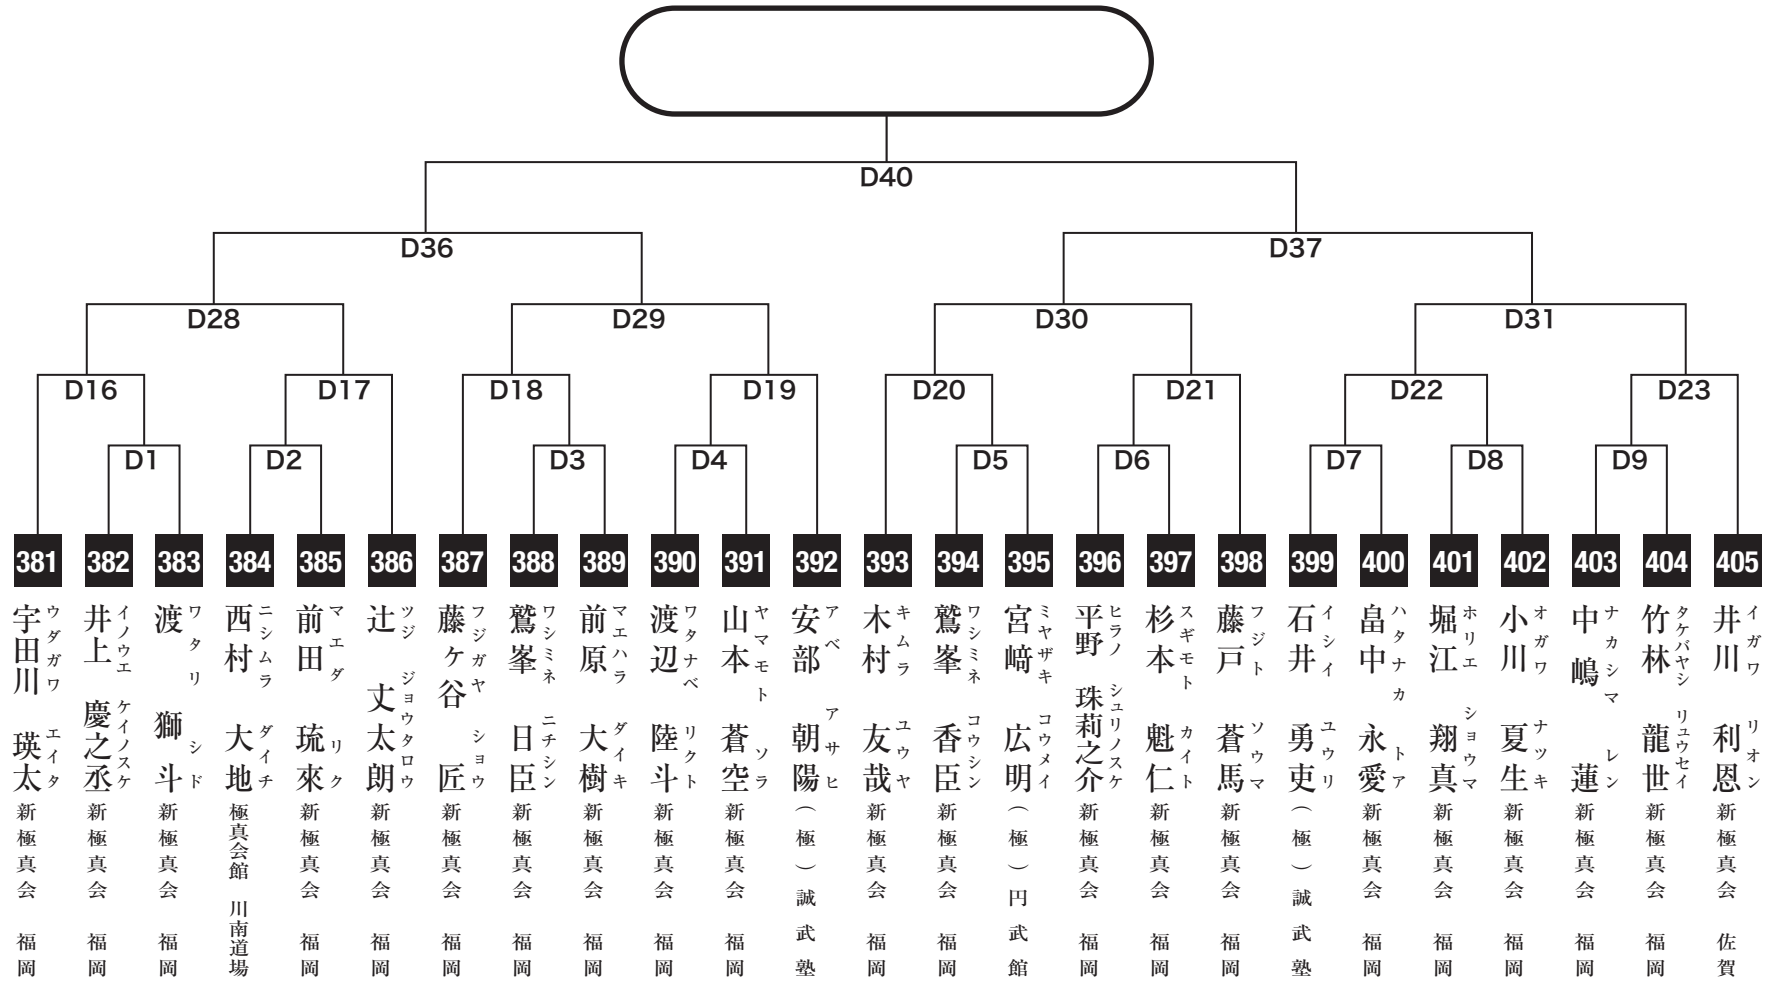

小学4年男子初級の部

入賞は優勝・準優勝・3位(2名)まで