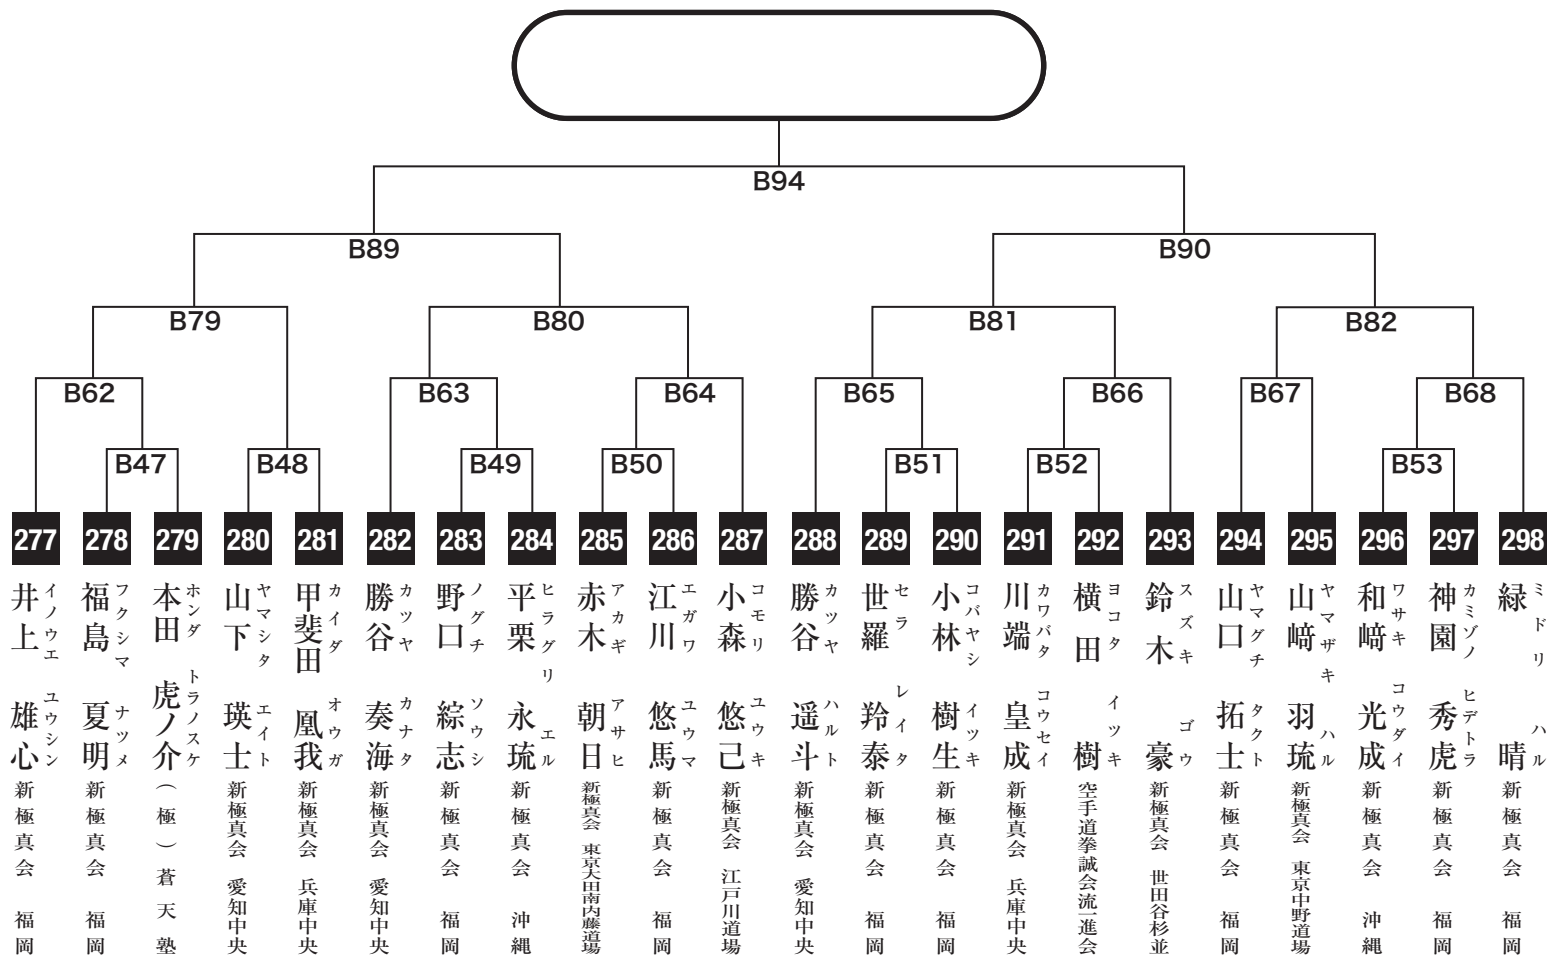

小学2年男子上級の部

入賞は優勝・準優勝・3位(2名)まで