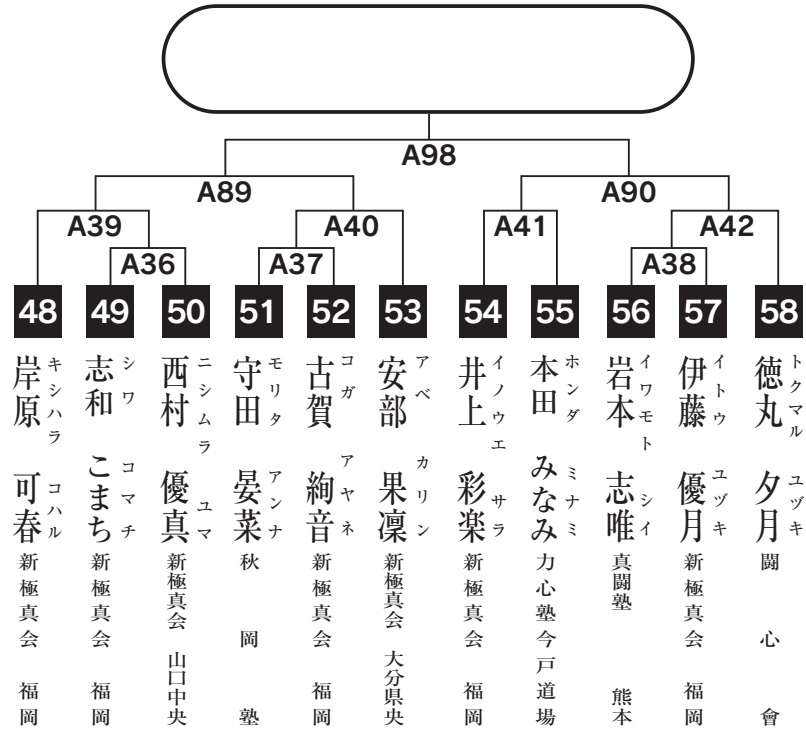

幼年年中の部

入賞は優勝・準優勝・3位(2名)まで

幼年年長初級の部

入賞は優勝・準優勝・3位(2名)まで

幼年年長上級の部

入賞は優勝・準優勝・3位(2名)まで

小学1年女子初級の部

入賞は優勝・準優勝・3位(2名)まで