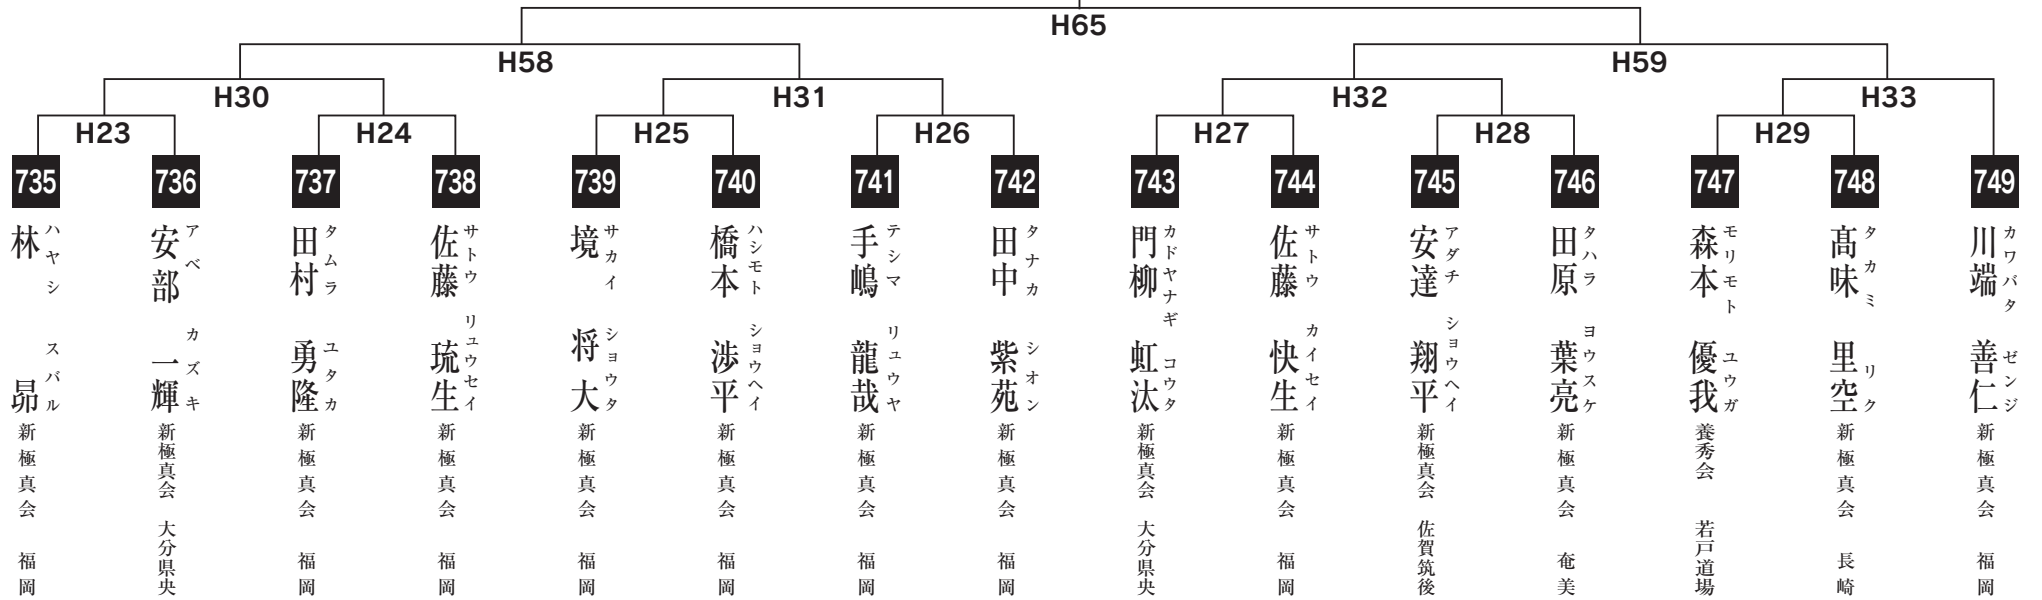

中学2年男子初級の部

入賞は優勝・準優勝まで

中学2年男子上級の部

入賞は優勝・準優勝・3位(2名)まで

中学3年男子上級の部

入賞は優勝・準優勝・3位(2名)まで

高校軽量級の部

入賞は優勝・準優勝・3位(2名)まで

高校中量級の部

入賞は優勝・準優勝・3位(2名)まで

高校重量級の部

入賞は優勝・準優勝まで

女子ライトコンタクトの部

入賞は優勝・準優勝まで

女子フルコンタクトの部

Mコートにて午後よりベスト4対戦