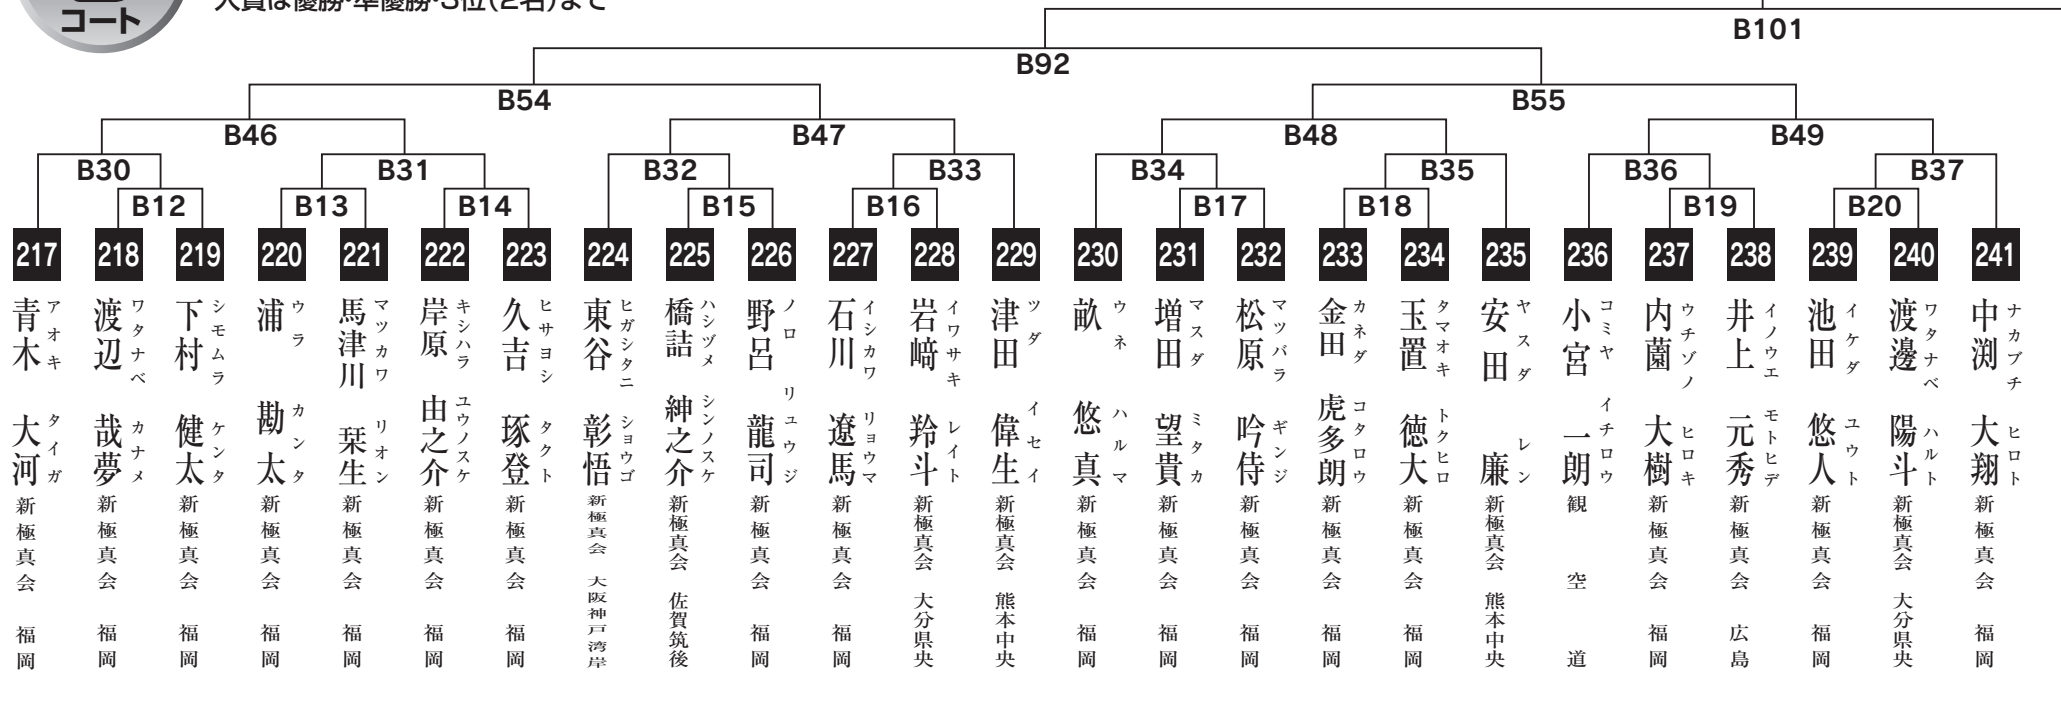

小学1年男子初級の部

入賞は優勝・準優勝・3位(2名)まで

小学1年男子上級の部

入賞は優勝・準優勝・3位(2名)まで

小学2年男子初級の部

入賞は優勝・準優勝・3位(2名)まで

小学2年男子中級の部

入賞は優勝・準優勝・3位(2名)まで