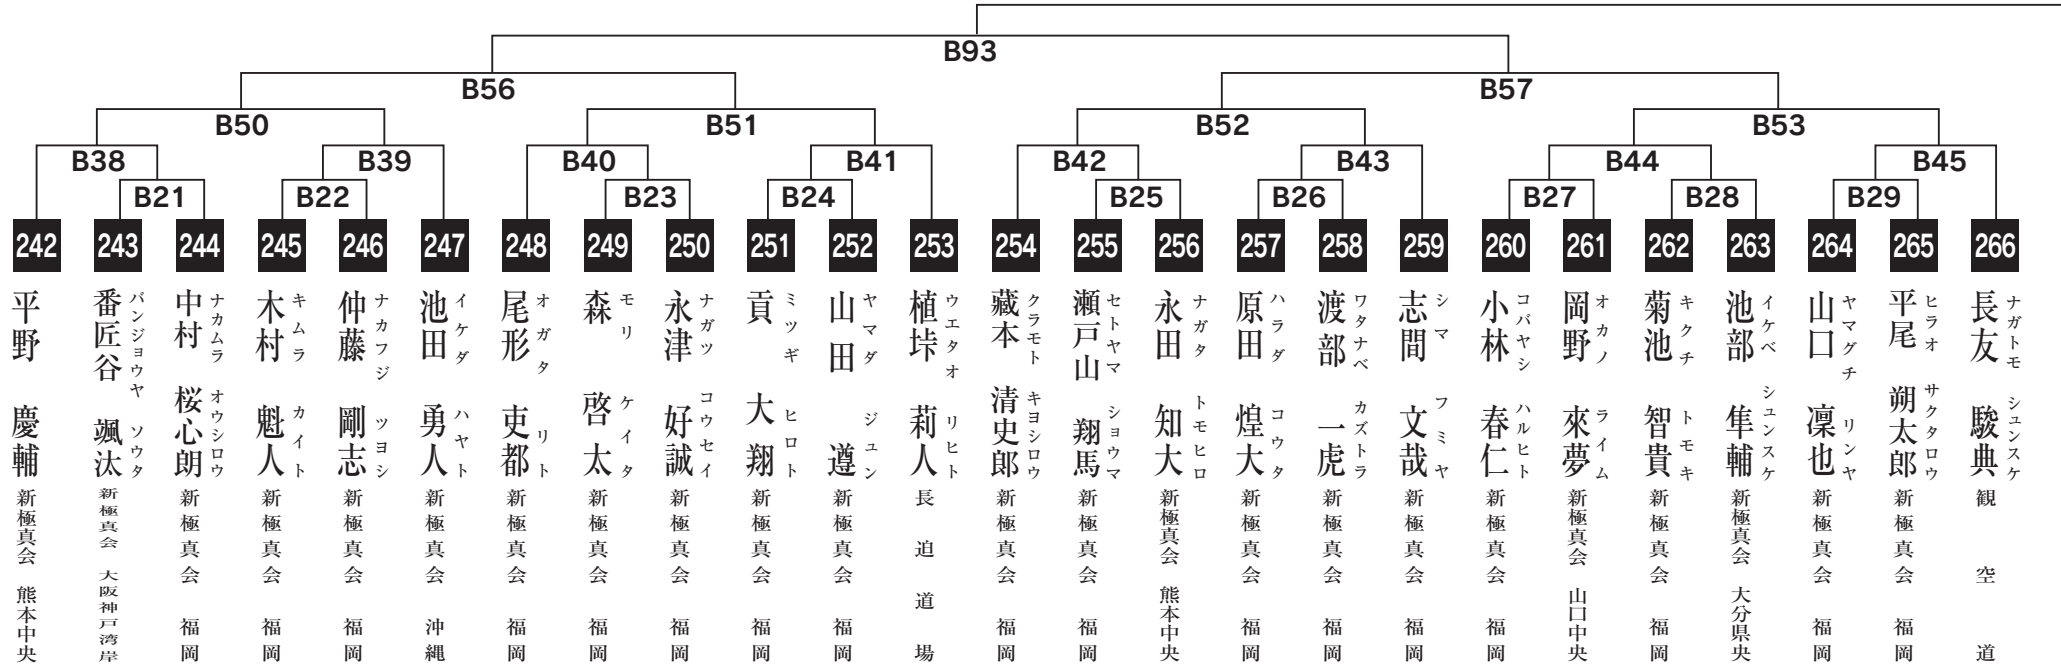

小学1年男子初級の部

入賞は優勝・準優勝・3位(2名)まで

小学1年男子上級の部

入賞は優勝・準優勝・3位(2名)まで

小学2年男子初級の部

入賞は優勝・準優勝・3位(2名)まで

小学2年男子中級の部

入賞は優勝・準優勝・3位(2名)まで