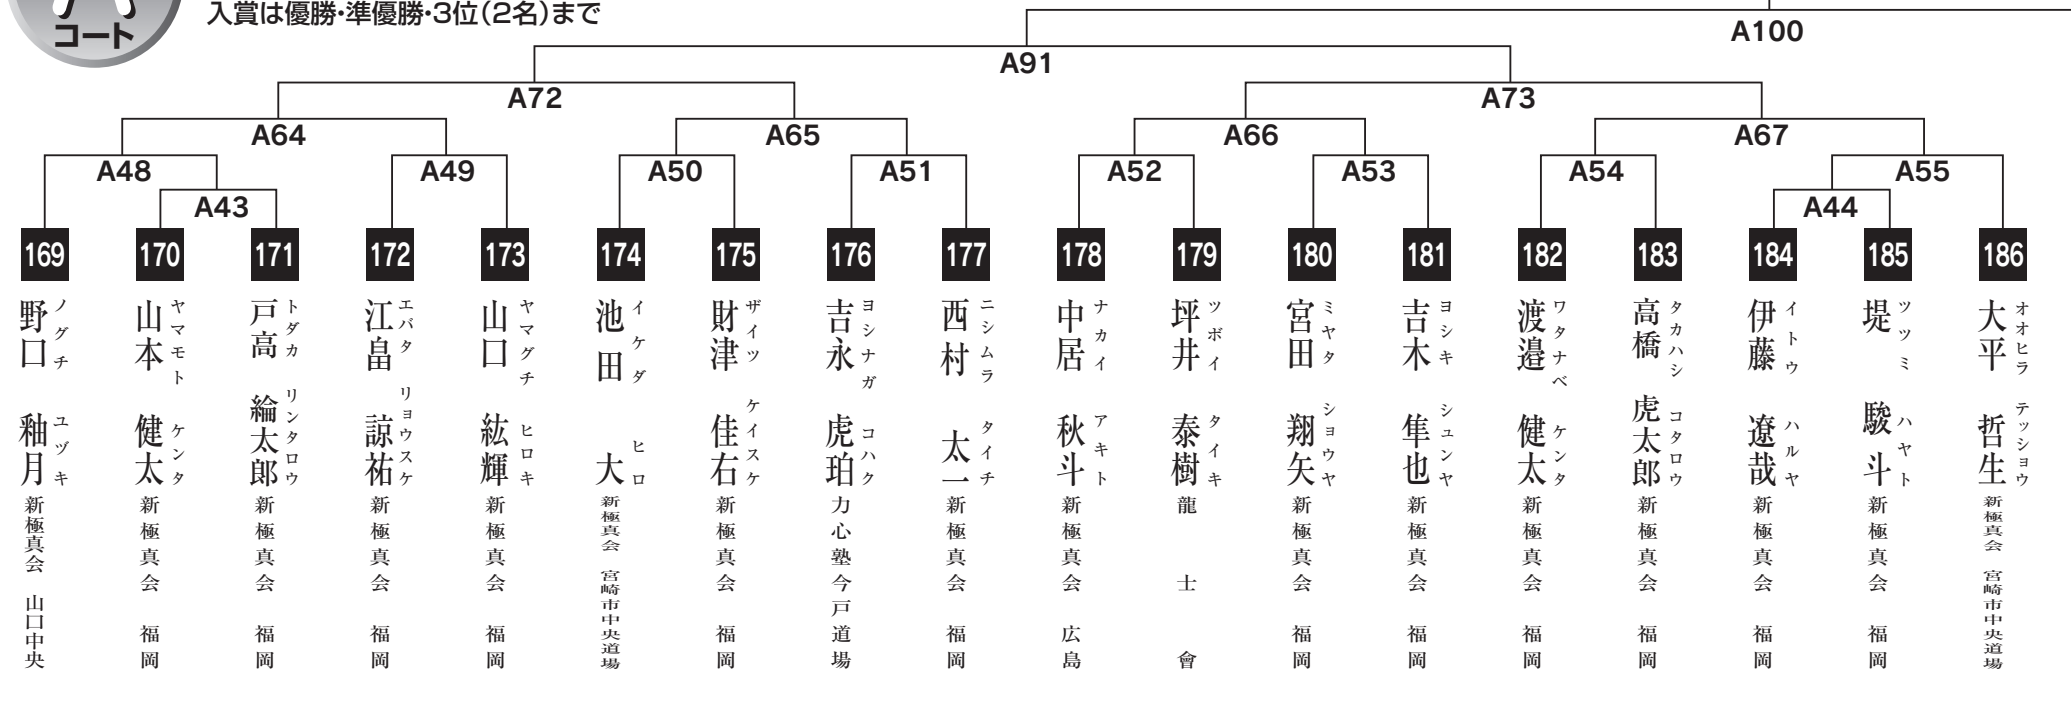

小学1年男子初級の部

入賞は優勝・準優勝・3位(2名)まで