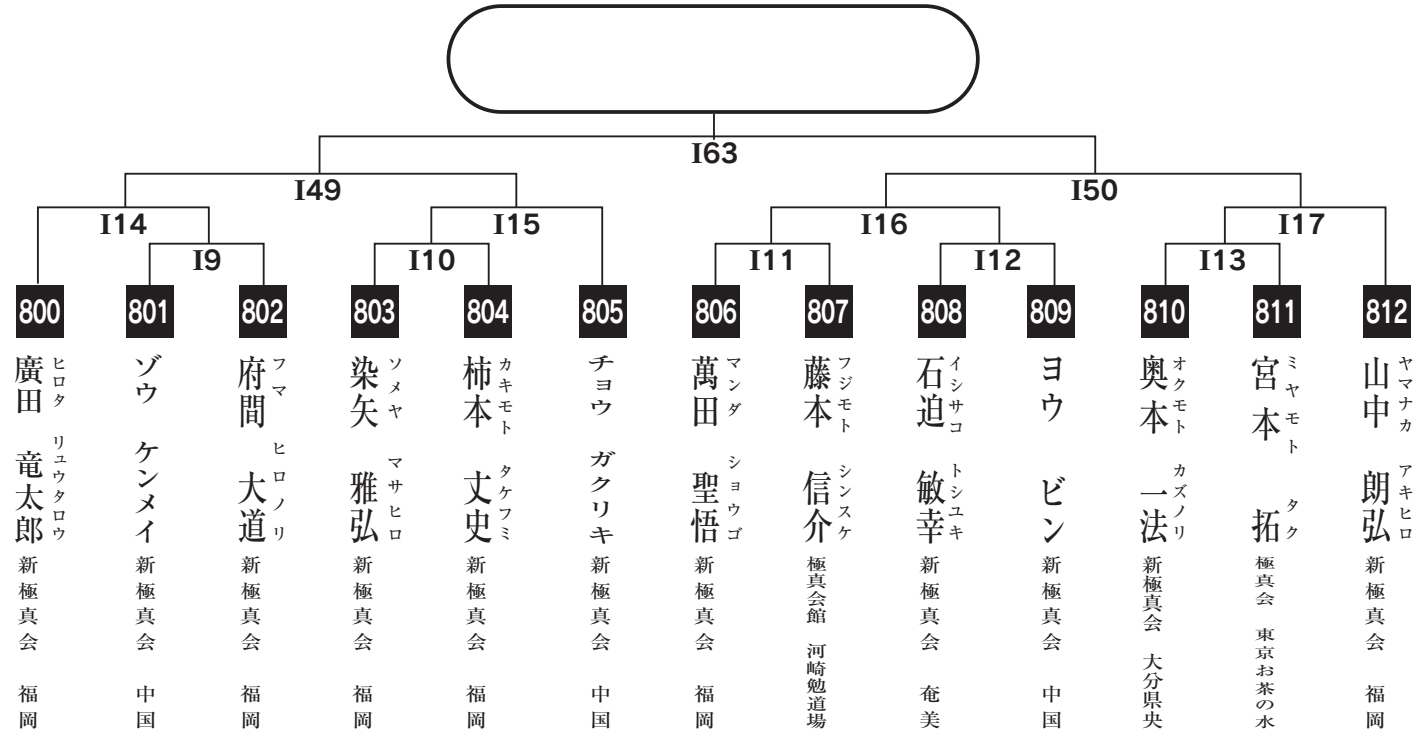

高校中量級の部

入賞は優勝・準優勝・3位(2名)まで

高校重量級の部

入賞は優勝・準優勝まで

女子ライトコンタクトの部

入賞は優勝・準優勝まで

女子フルコンタクトの部

Mコートにて午後よりベスト4対戦

入賞は優勝・準優勝・3位(2名)まで

壮年一部軽量級の部

入賞は優勝・準優勝・3位(2名)まで

壮年一部重量級の部

入賞は優勝・準優勝・3位(2名)まで

壮年二部軽量級の部

入賞は優勝・準優勝まで

壮年二部重量級の部