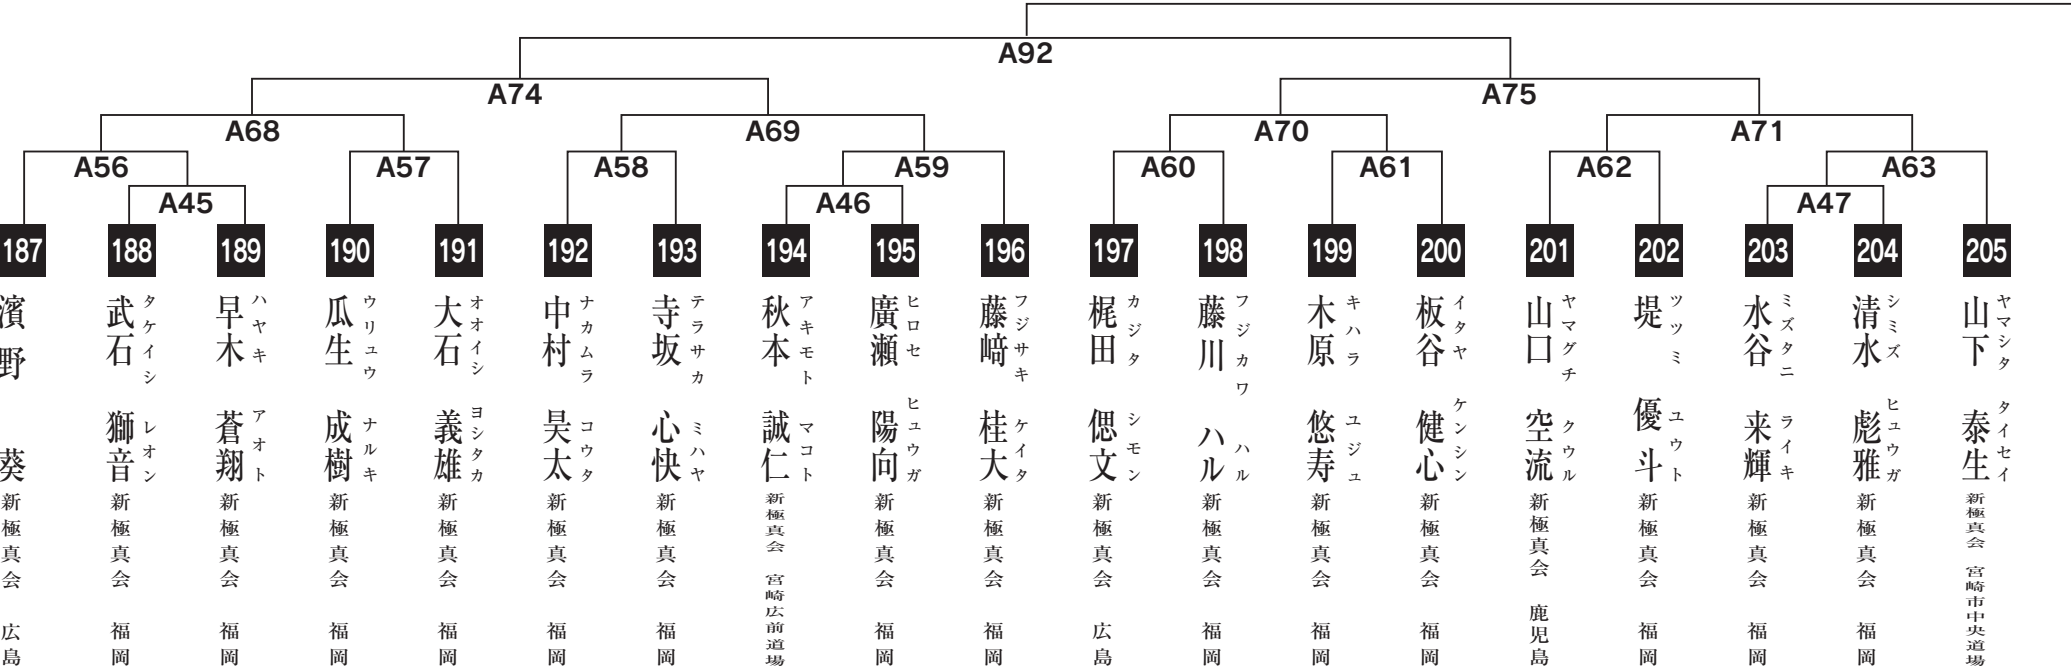

小学1年男子初級の部

入賞は優勝・準優勝・3位(2名)まで