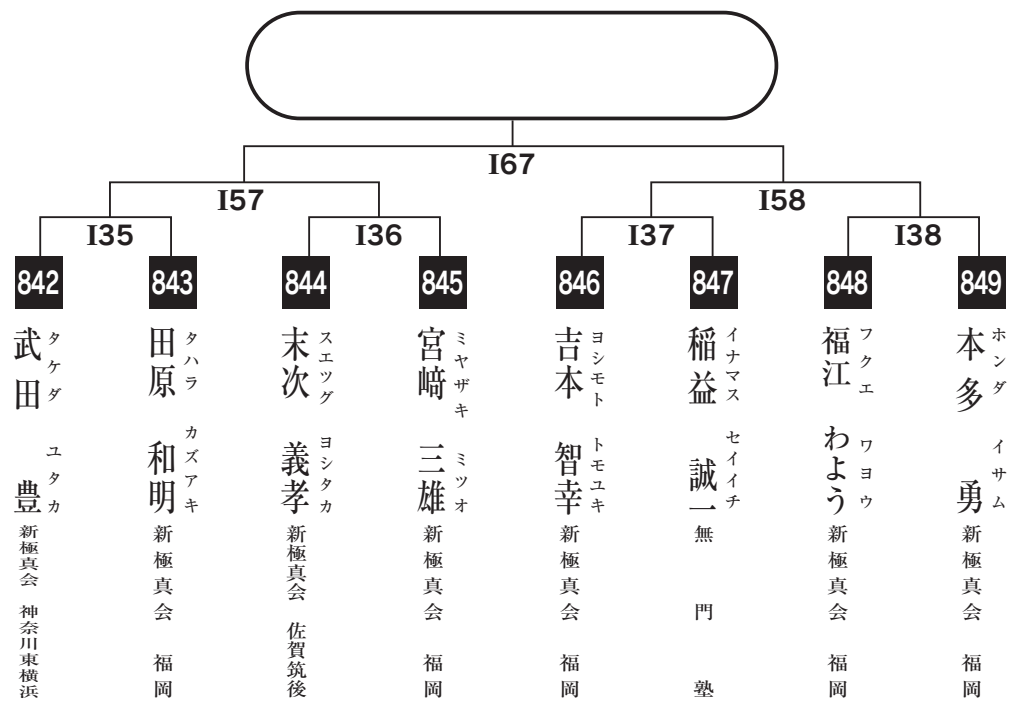

入賞は優勝・準優勝・3位(2名)まで

壮年一部軽量級の部

入賞は優勝・準優勝・3位(2名)まで

壮年一部重量級の部

入賞は優勝・準優勝・3位(2名)まで

壮年二部軽量級の部

入賞は優勝・準優勝まで

壮年二部重量級の部

入賞は優勝・準優勝・3位(2名)まで

壮年三部軽量級の部

入賞は優勝・準優勝まで

壮年三部重量級の部

入賞は優勝・準優勝・3位(2名)まで

一般初級の部

入賞は優勝・準優勝・3位(2名)まで

一般中級の部

入賞は優勝・準優勝・3位(2名)まで