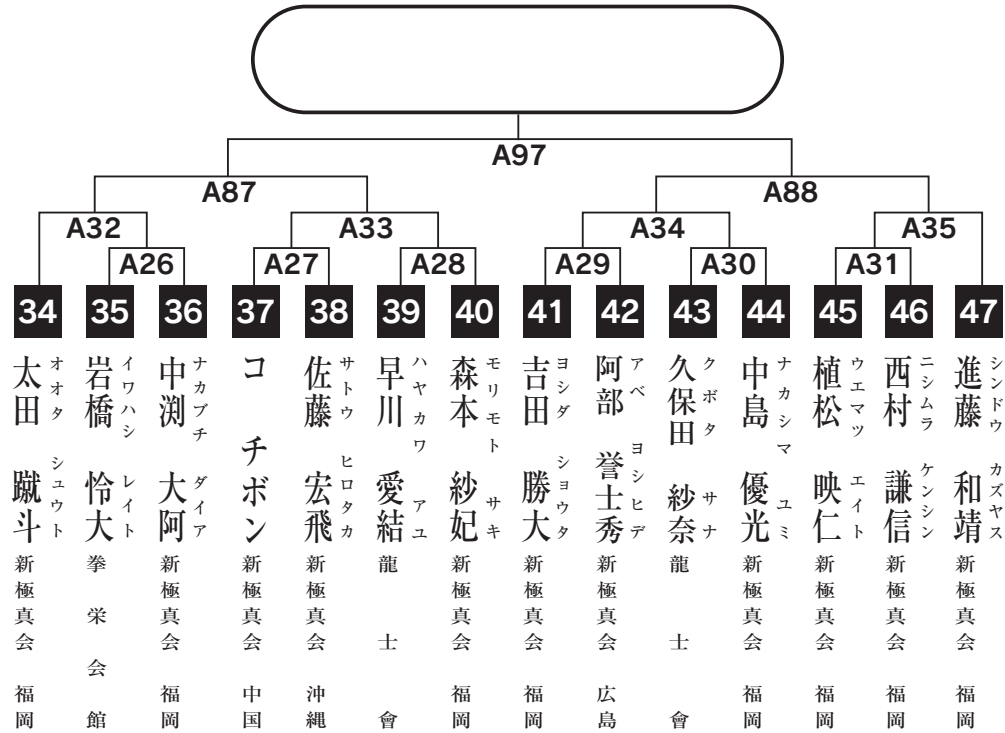

幼年年中の部

入賞は優勝・準優勝・3位(2名)まで

幼年年長初級の部

入賞は優勝・準優勝・3位(2名)まで

幼年年長上級の部

入賞は優勝・準優勝・3位(2名)まで

小学1年女子初級の部

入賞は優勝・準優勝・3位(2名)まで