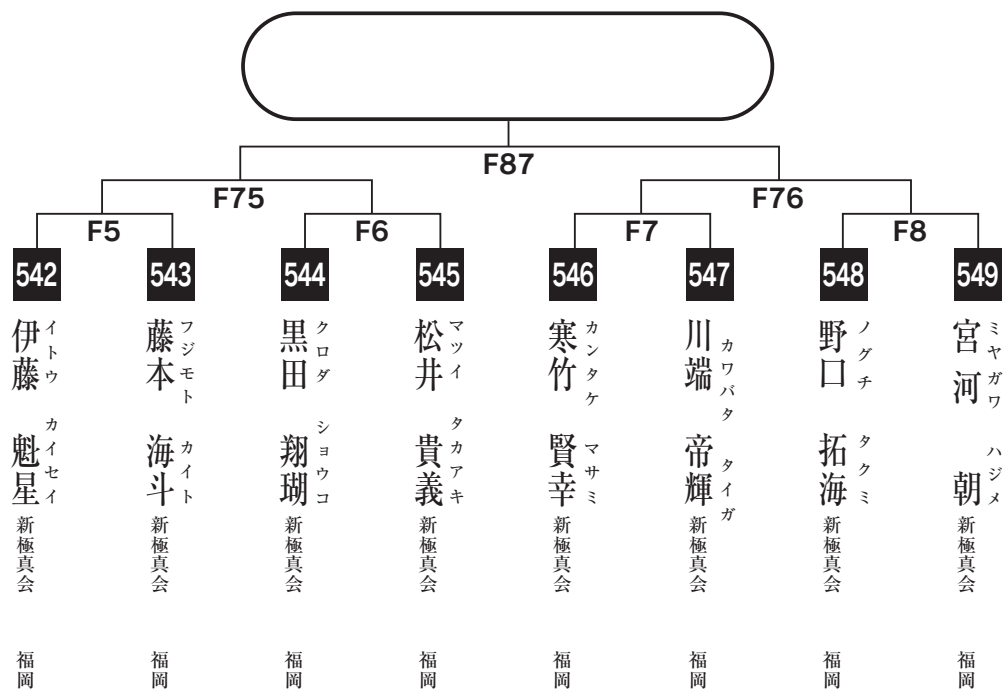

小学5年男子上級の部

入賞は優勝・準優勝・3位(2名)まで

小学6年男子初級の部

入賞は優勝・準優勝・3位(2名)まで

小学6年男子中級の部

入賞は優勝・準優勝・3位(2名)まで

中学1年女子の部

入賞は優勝・準優勝まで