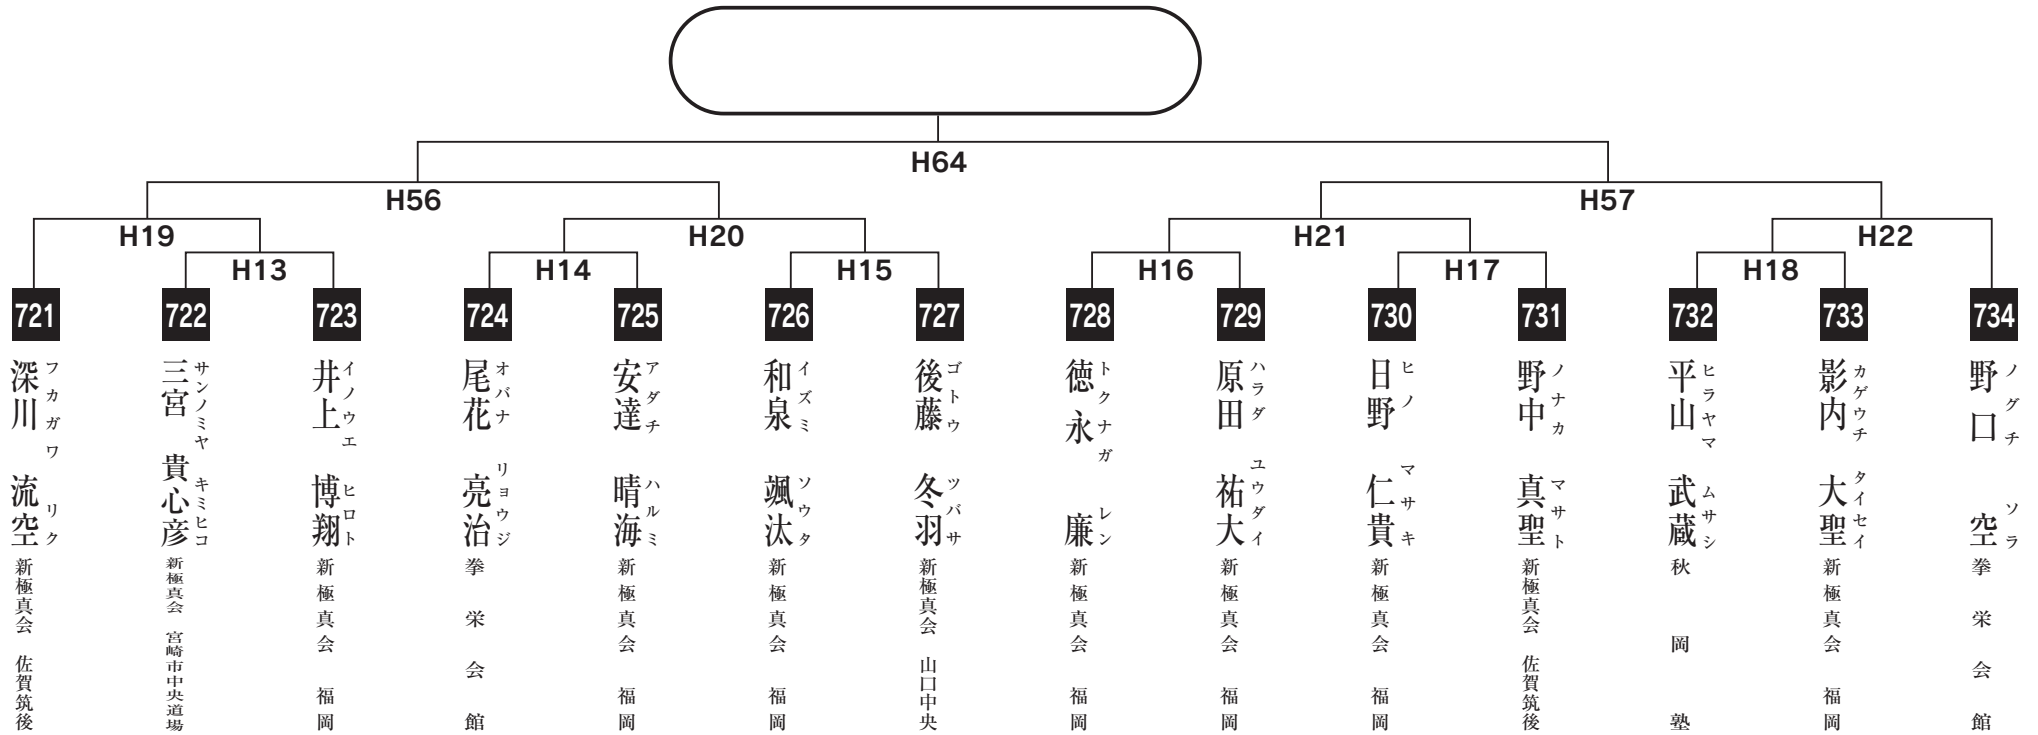

中学2年男子初級の部

入賞は優勝・準優勝まで

中学2年男子上級の部

入賞は優勝・準優勝・3位(2名)まで

中学3年男子上級の部

入賞は優勝・準優勝・3位(2名)まで

高校軽量級の部

入賞は優勝・準優勝・3位(2名)まで

高校中量級の部

入賞は優勝・準優勝・3位(2名)まで

高校重量級の部

入賞は優勝・準優勝まで

女子ライトコンタクトの部

入賞は優勝・準優勝まで

女子フルコンタクトの部

Mコートにて午後よりベスト4対戦