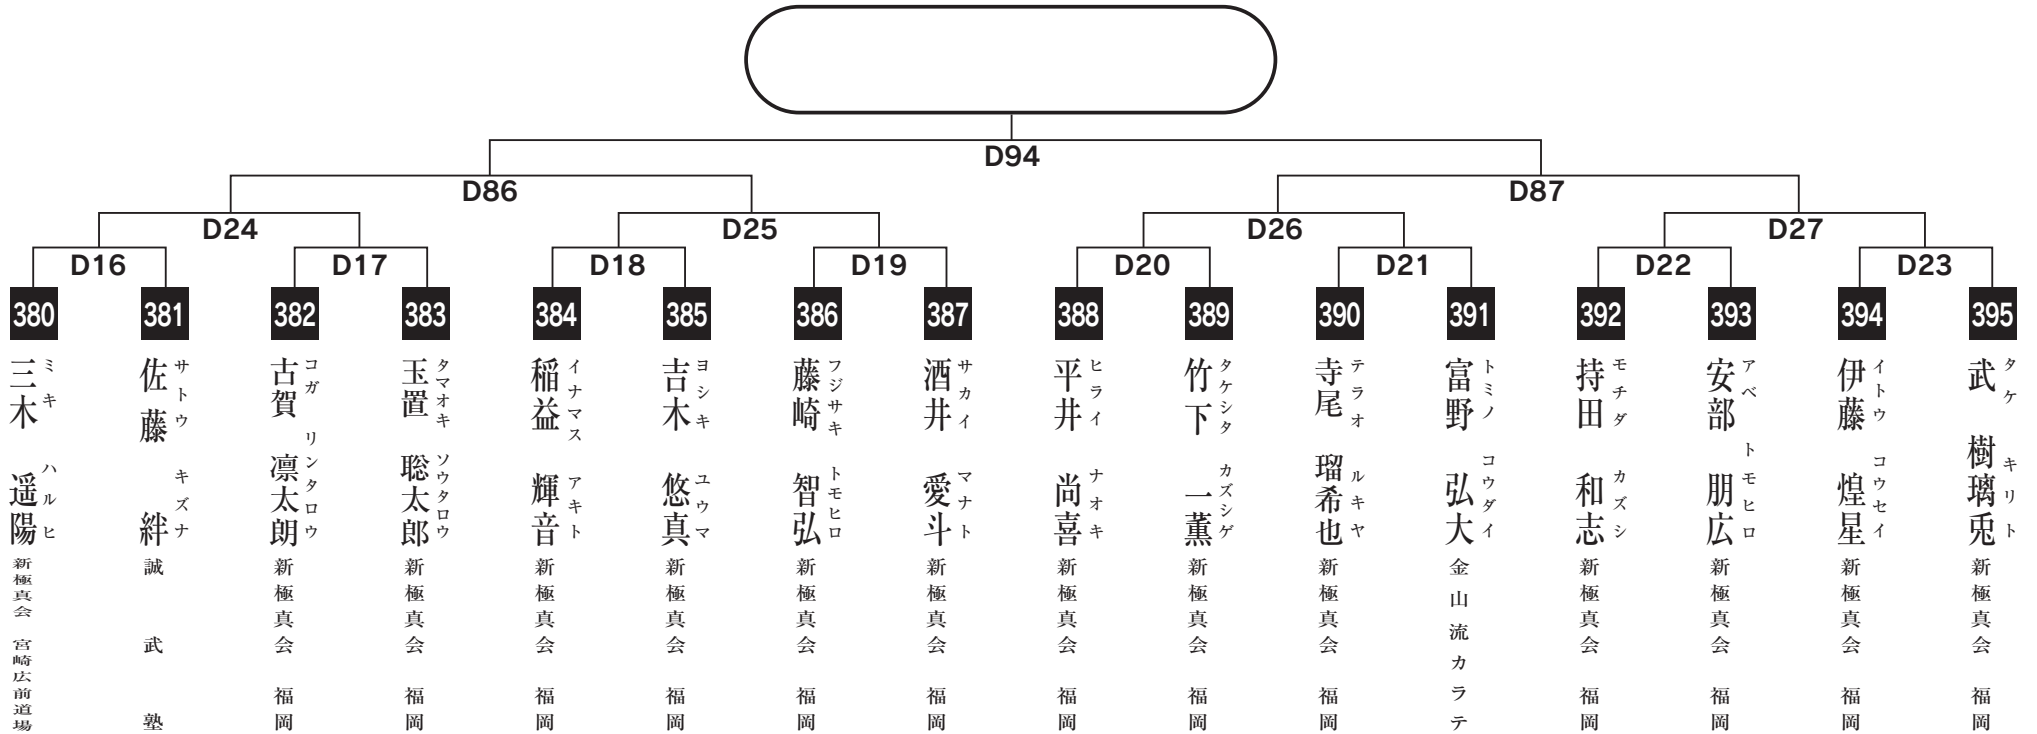

小学4年男子初級の部

入賞は優勝・準優勝・3位(2名)まで