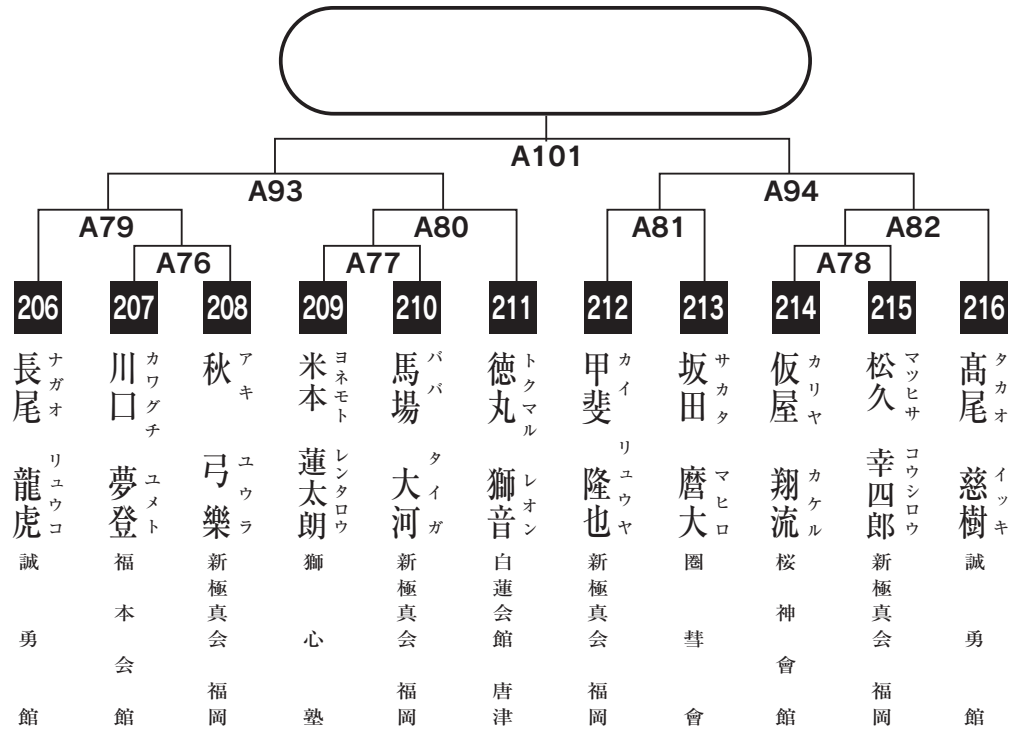

小学1年男子初級の部

入賞は優勝・準優勝・3位(2名)まで

小学1年男子上級の部

入賞は優勝・準優勝・3位(2名)まで

小学2年男子初級の部

入賞は優勝・準優勝・3位(2名)まで

小学2年男子中級の部

入賞は優勝・準優勝・3位(2名)まで