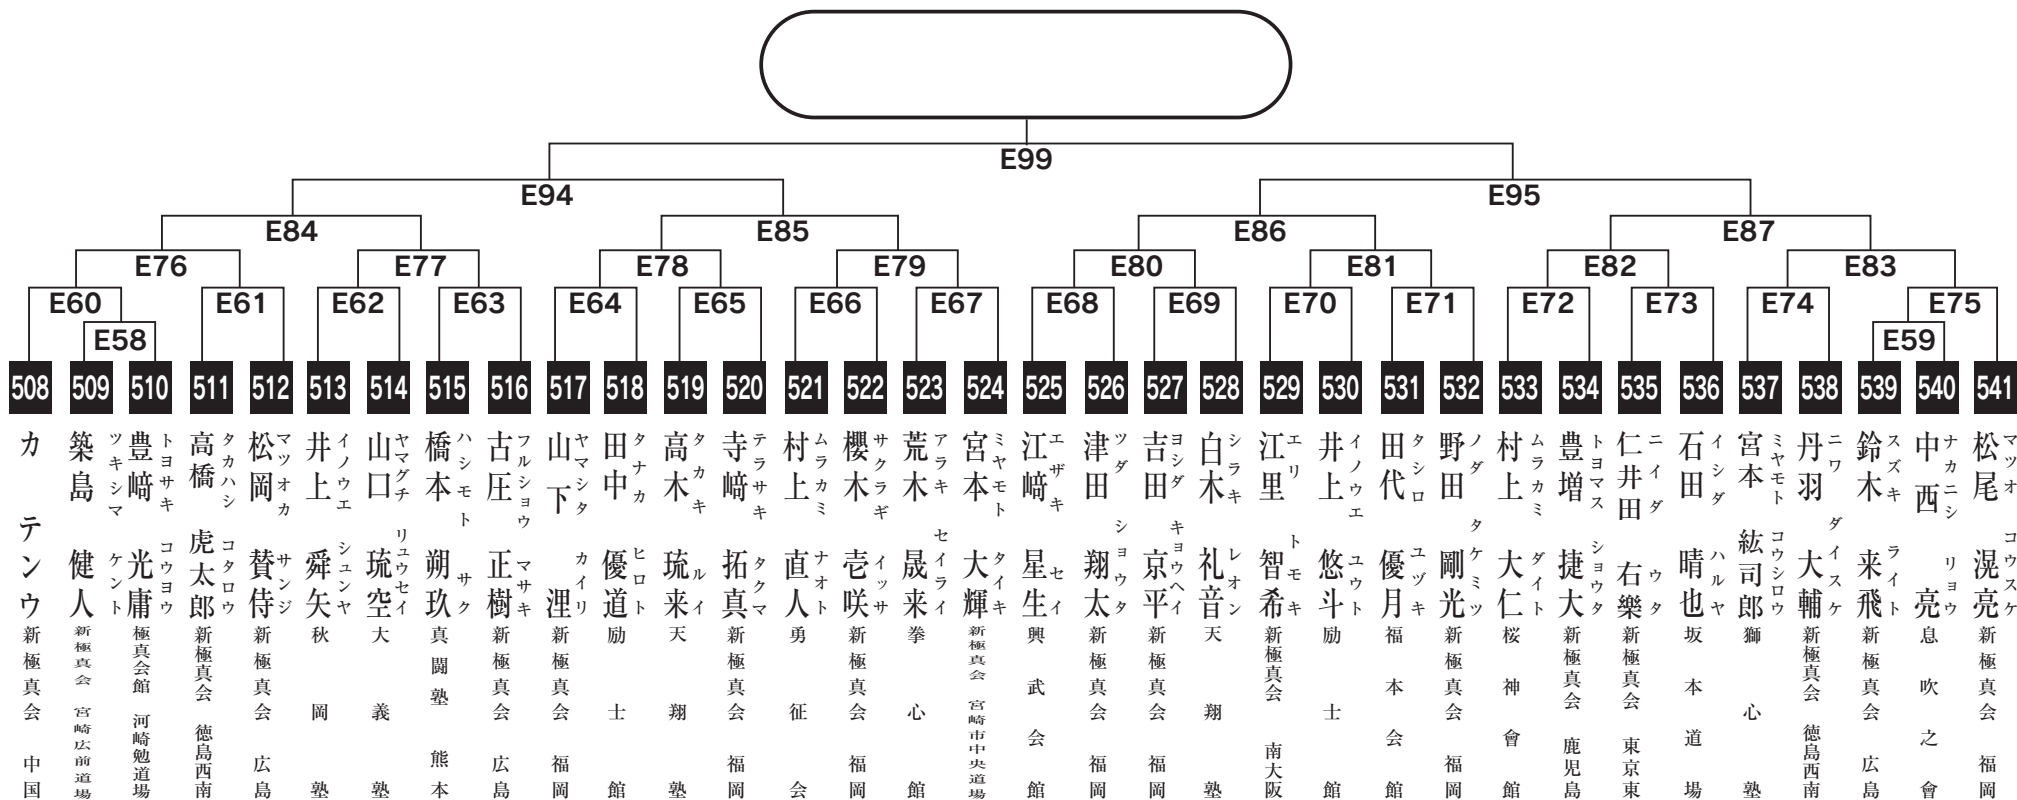

小学5年男子上級の部

入賞は優勝・準優勝・3位(2名)まで