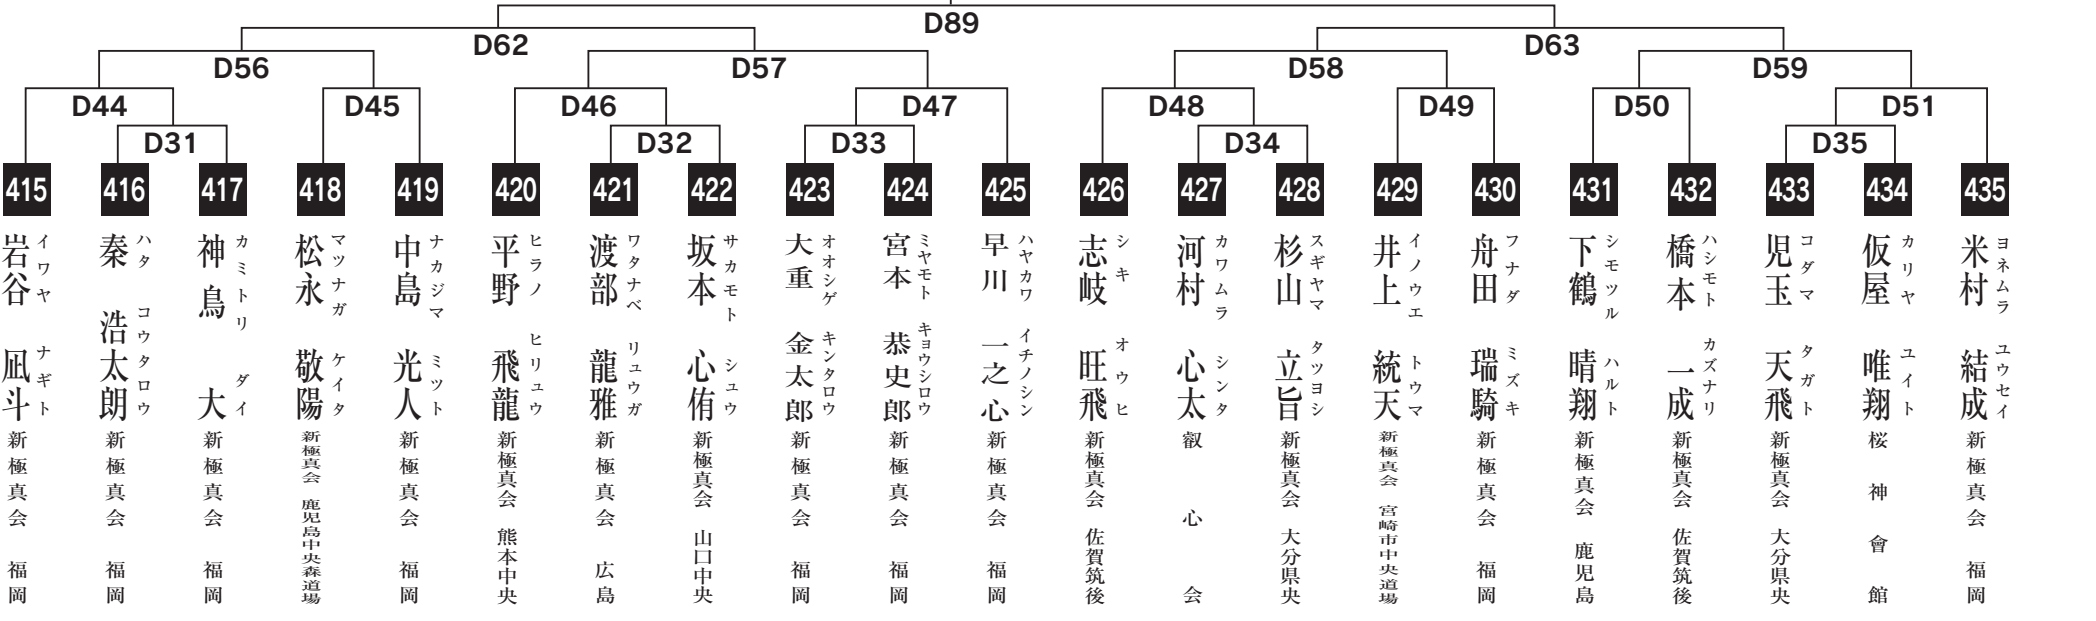

小学4年男子初級の部

入賞は優勝・準優勝・3位(2名)まで

小学4年男子中級の部

入賞は優勝・準優勝・3位(2名)まで

小学4年男子上級の部

入賞は優勝・準優勝・3位(2名)まで

小学5年男子初級の部

入賞は優勝・準優勝・3位(2名)まで