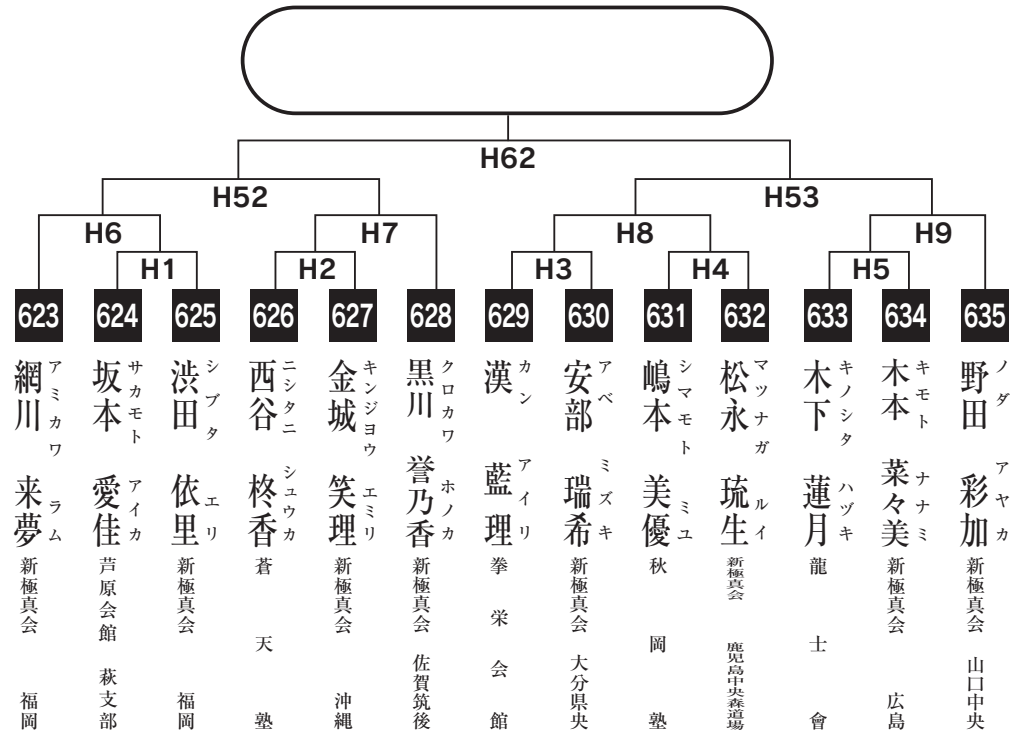

中学2年女子の部

入賞は優勝・準優勝・3位(2名)まで