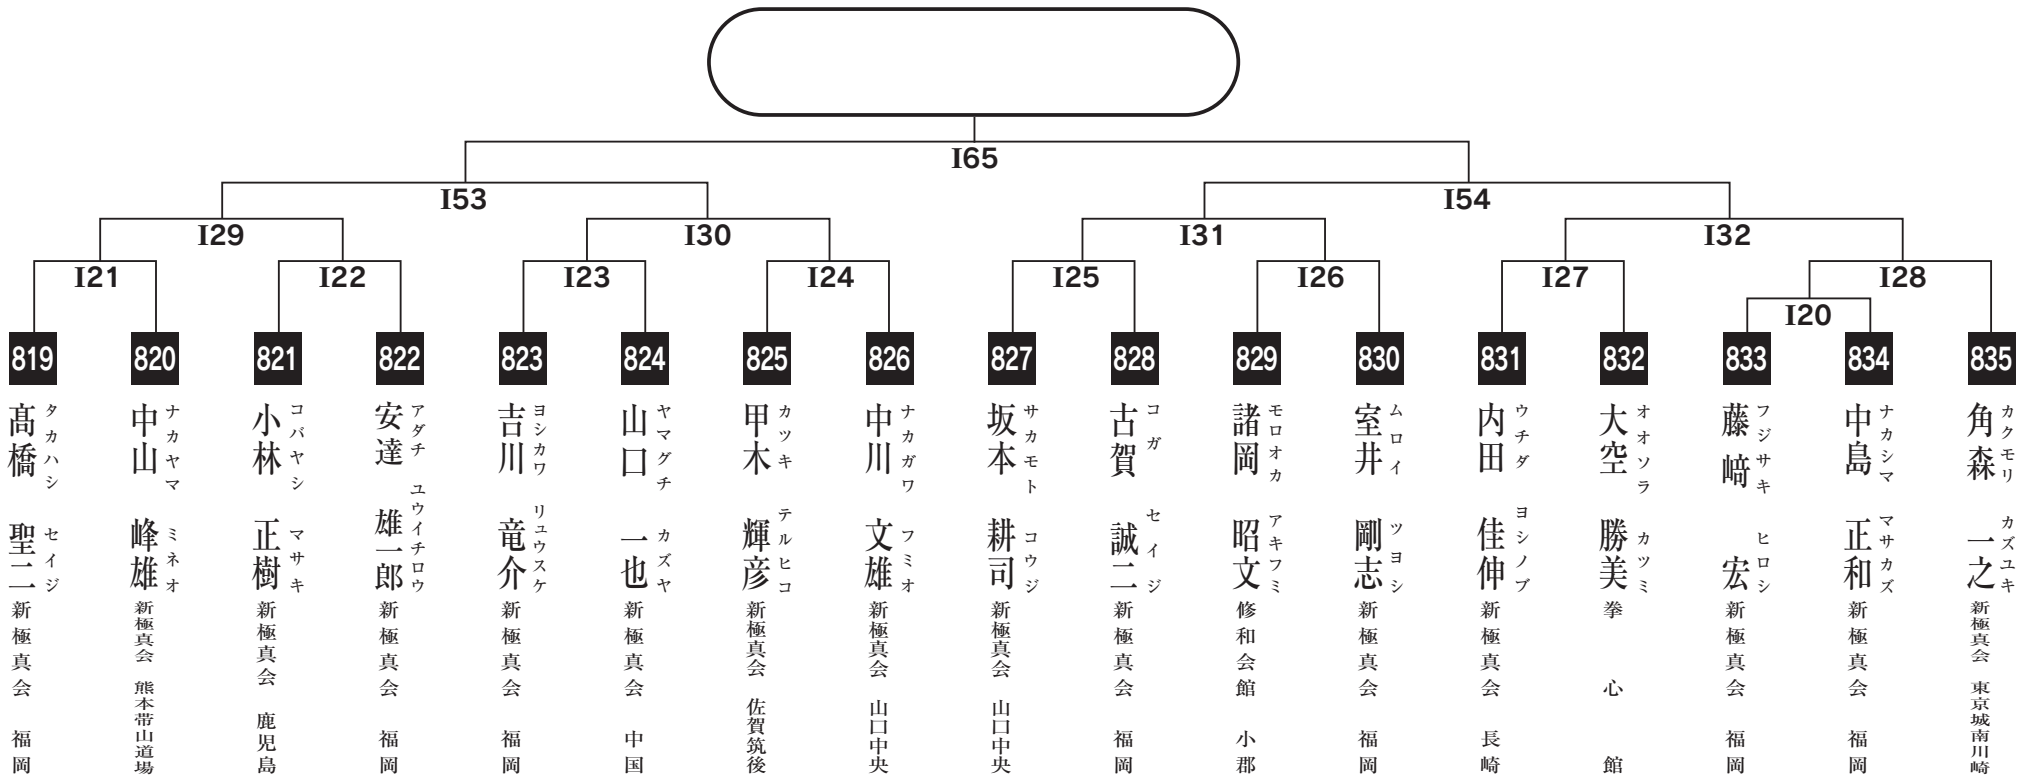

高校中量級の部

入賞は優勝・準優勝・3位(2名)まで

高校重量級の部

入賞は優勝・準優勝まで

女子ライトコンタクトの部

入賞は優勝・準優勝まで

女子フルコンタクトの部

Mコートにて午後よりベスト4対戦

入賞は優勝・準優勝・3位(2名)まで

壮年一部軽量級の部

入賞は優勝・準優勝・3位(2名)まで

壮年一部重量級の部

入賞は優勝・準優勝・3位(2名)まで

壮年二部軽量級の部

入賞は優勝・準優勝まで

壮年二部重量級の部

入賞は優勝・準優勝・3位(2名)まで

壮年三部軽量級の部

入賞は優勝・準優勝まで

壮年三部重量級の部

入賞は優勝・準優勝・3位(2名)まで

一般初級の部

入賞は優勝・準優勝・3位(2名)まで

一般中級の部