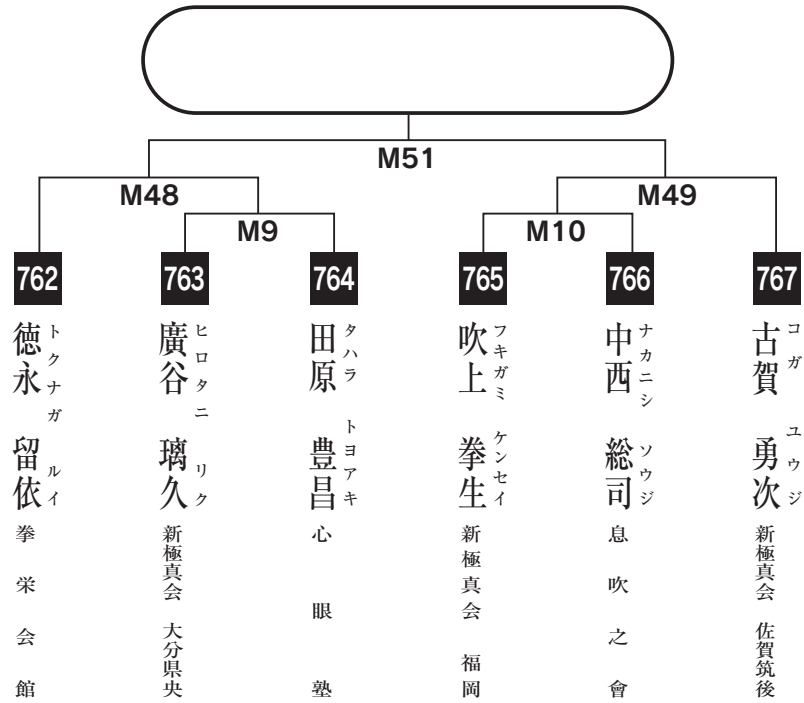

高校中量級の部

入賞は優勝・準優勝・3位(2名)まで

高校重量級の部

入賞は優勝・準優勝まで

女子ライトコンタクトの部

入賞は優勝・準優勝まで

女子フルコンタクトの部

Mコートにて午後よりベスト4対戦