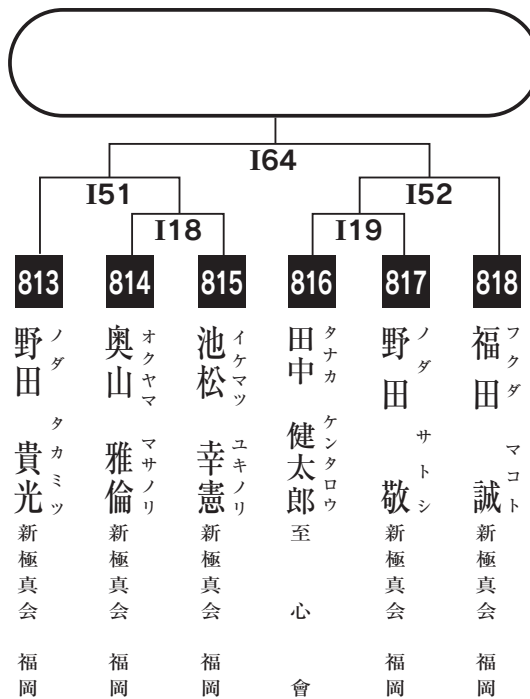

高校中量級の部

入賞は優勝・準優勝・3位(2名)まで

高校重量級の部

入賞は優勝・準優勝まで

女子ライトコンタクトの部

入賞は優勝・準優勝まで

女子フルコンタクトの部

Mコートにて午後よりベスト4対戦

入賞は優勝・準優勝・3位(2名)まで

壮年一部軽量級の部

入賞は優勝・準優勝・3位(2名)まで

壮年一部重量級の部

入賞は優勝・準優勝・3位(2名)まで

壮年二部軽量級の部

入賞は優勝・準優勝まで

壮年二部重量級の部