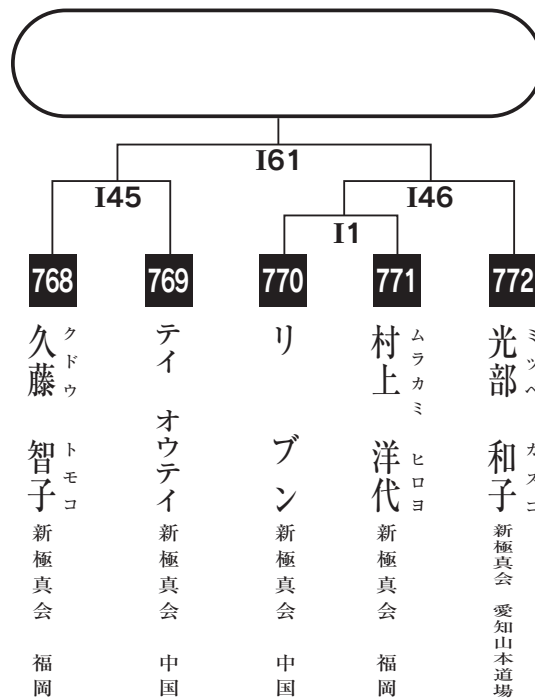

高校中量級の部

入賞は優勝・準優勝・3位(2名)まで

高校重量級の部

入賞は優勝・準優勝まで

女子ライトコンタクトの部

入賞は優勝・準優勝まで

女子フルコンタクトの部

Mコートにて午後よりベスト4対戦