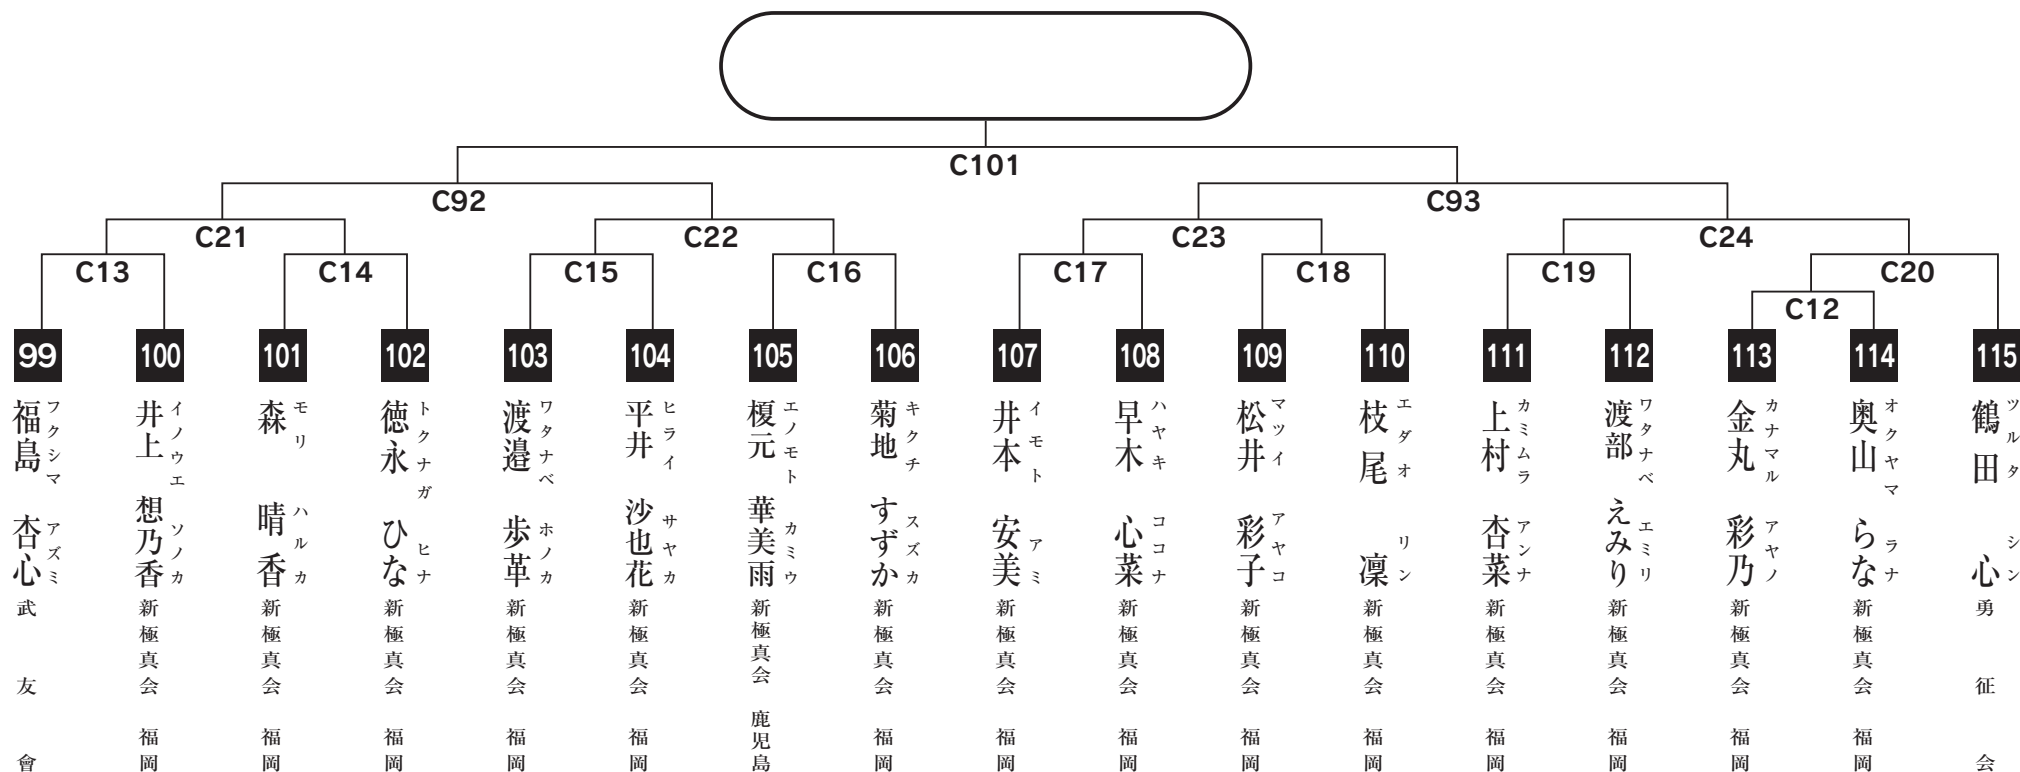

小学3年女子初級の部

入賞は優勝・準優勝まで

小学3年女子上級の部

入賞は優勝・準優勝・3位(2名)まで

小学4年女子初級の部

入賞は優勝・準優勝・3位(2名)まで

小学4年女子上級の部

入賞は優勝・準優勝・3位(2名)まで