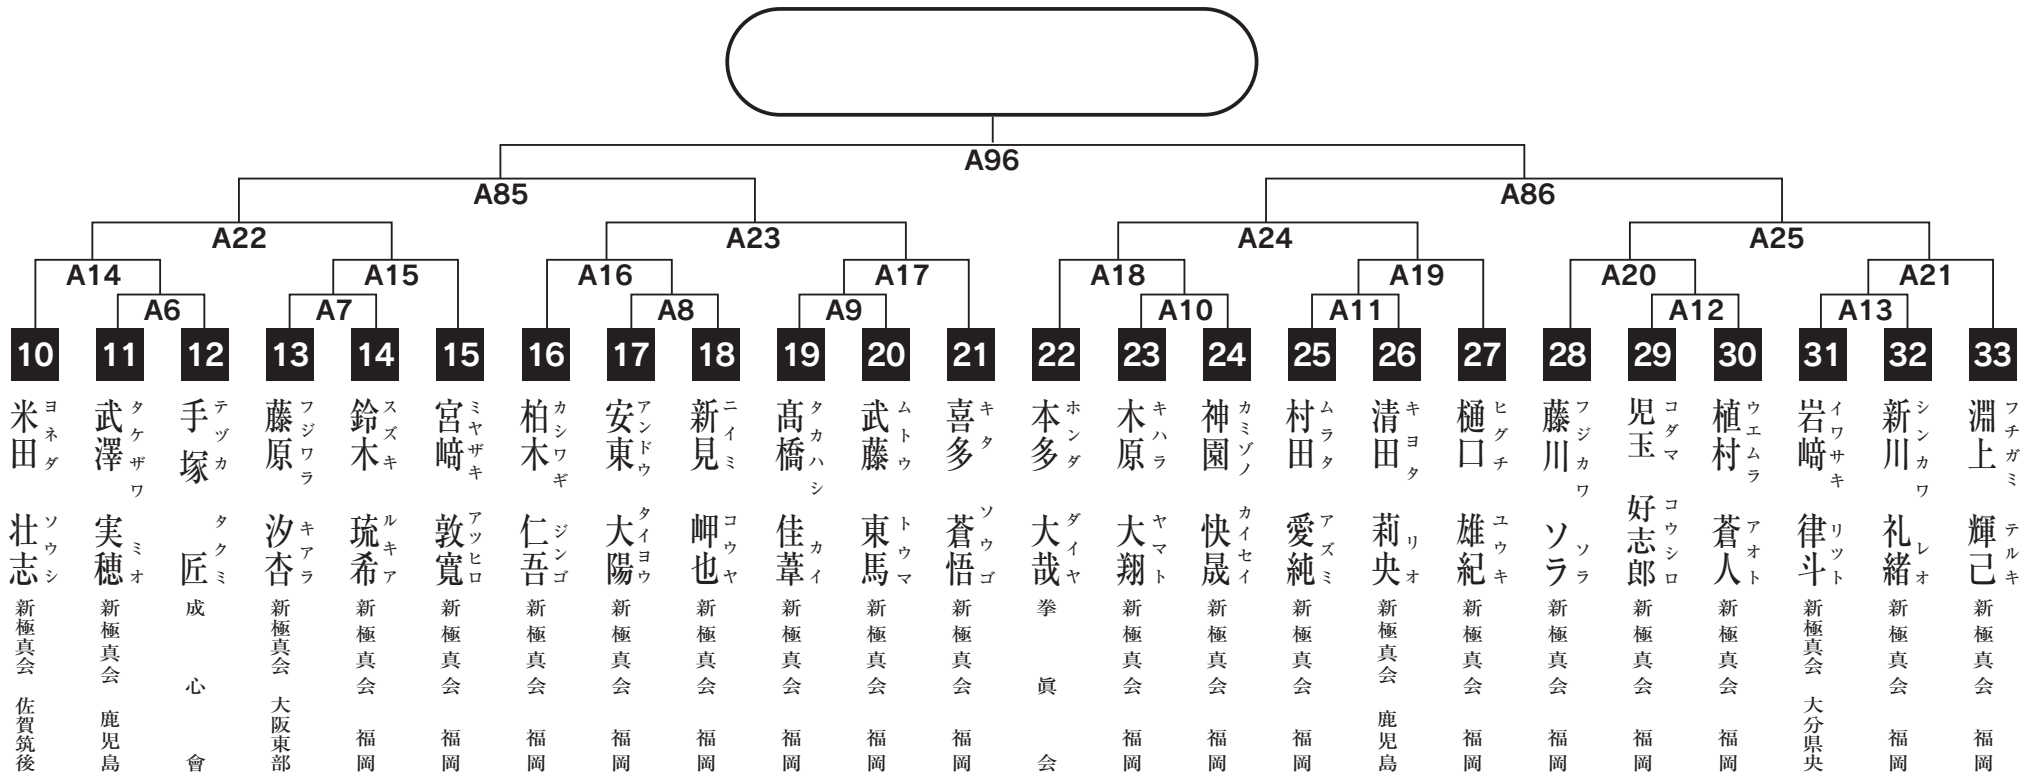

幼年年中の部

入賞は優勝・準優勝・3位(2名)まで

幼年年長初級の部

入賞は優勝・準優勝・3位(2名)まで

幼年年長上級の部

入賞は優勝・準優勝・3位(2名)まで

小学1年女子初級の部

入賞は優勝・準優勝・3位(2名)まで