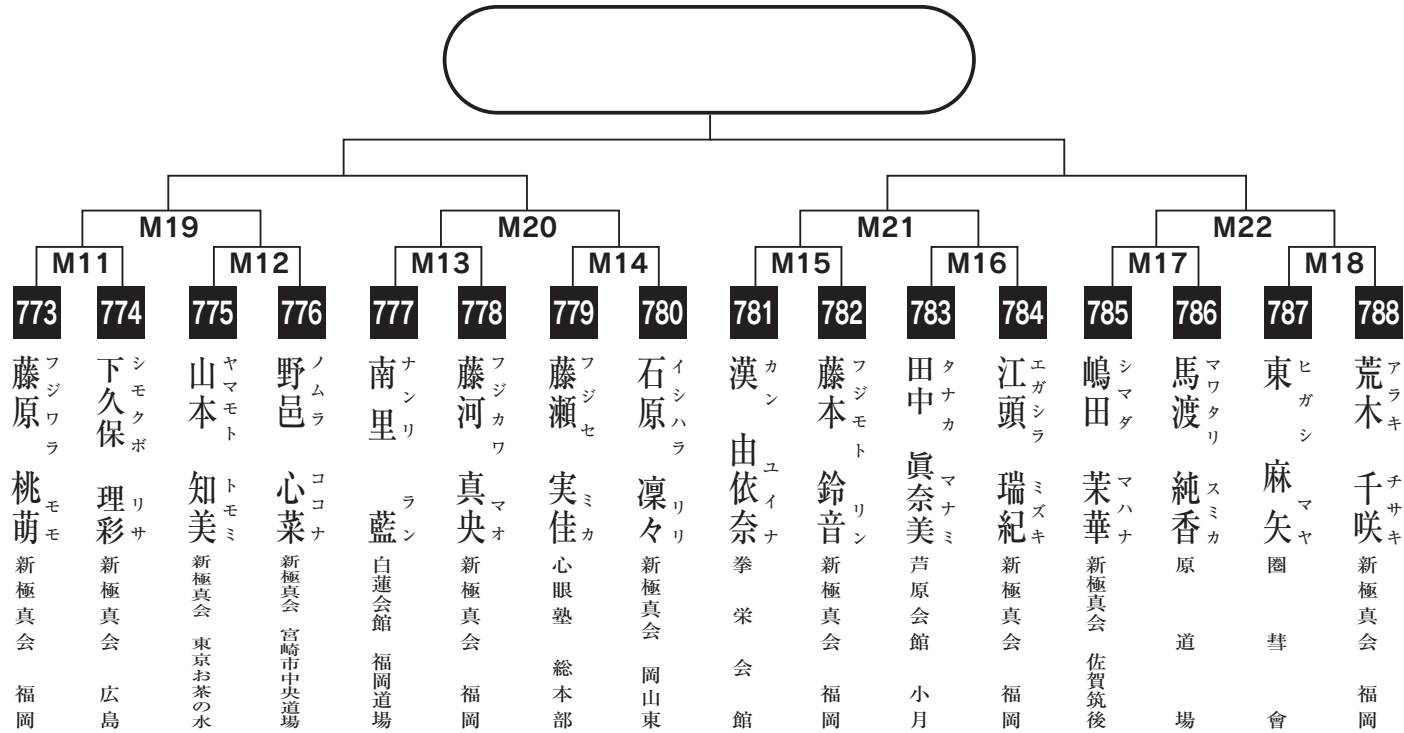

高校中量級の部

入賞は優勝・準優勝・3位(2名)まで

高校重量級の部

入賞は優勝・準優勝まで

女子ライトコンタクトの部

入賞は優勝・準優勝まで

女子フルコンタクトの部

Mコートにて午後よりベスト4対戦

入賞は優勝・準優勝・3位(2名)まで

壮年一部軽量級の部

入賞は優勝・準優勝・3位(2名)まで

壮年一部重量級の部

入賞は優勝・準優勝・3位(2名)まで

壮年二部軽量級の部

入賞は優勝・準優勝まで

壮年二部重量級の部