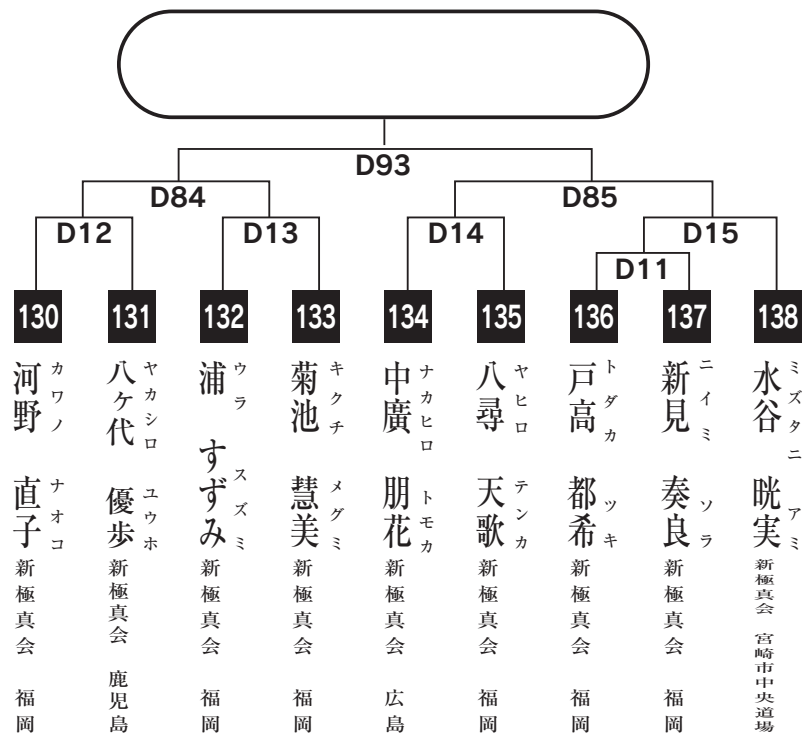

小学5年女子初級の部

入賞は優勝・準優勝・3位(2名)まで