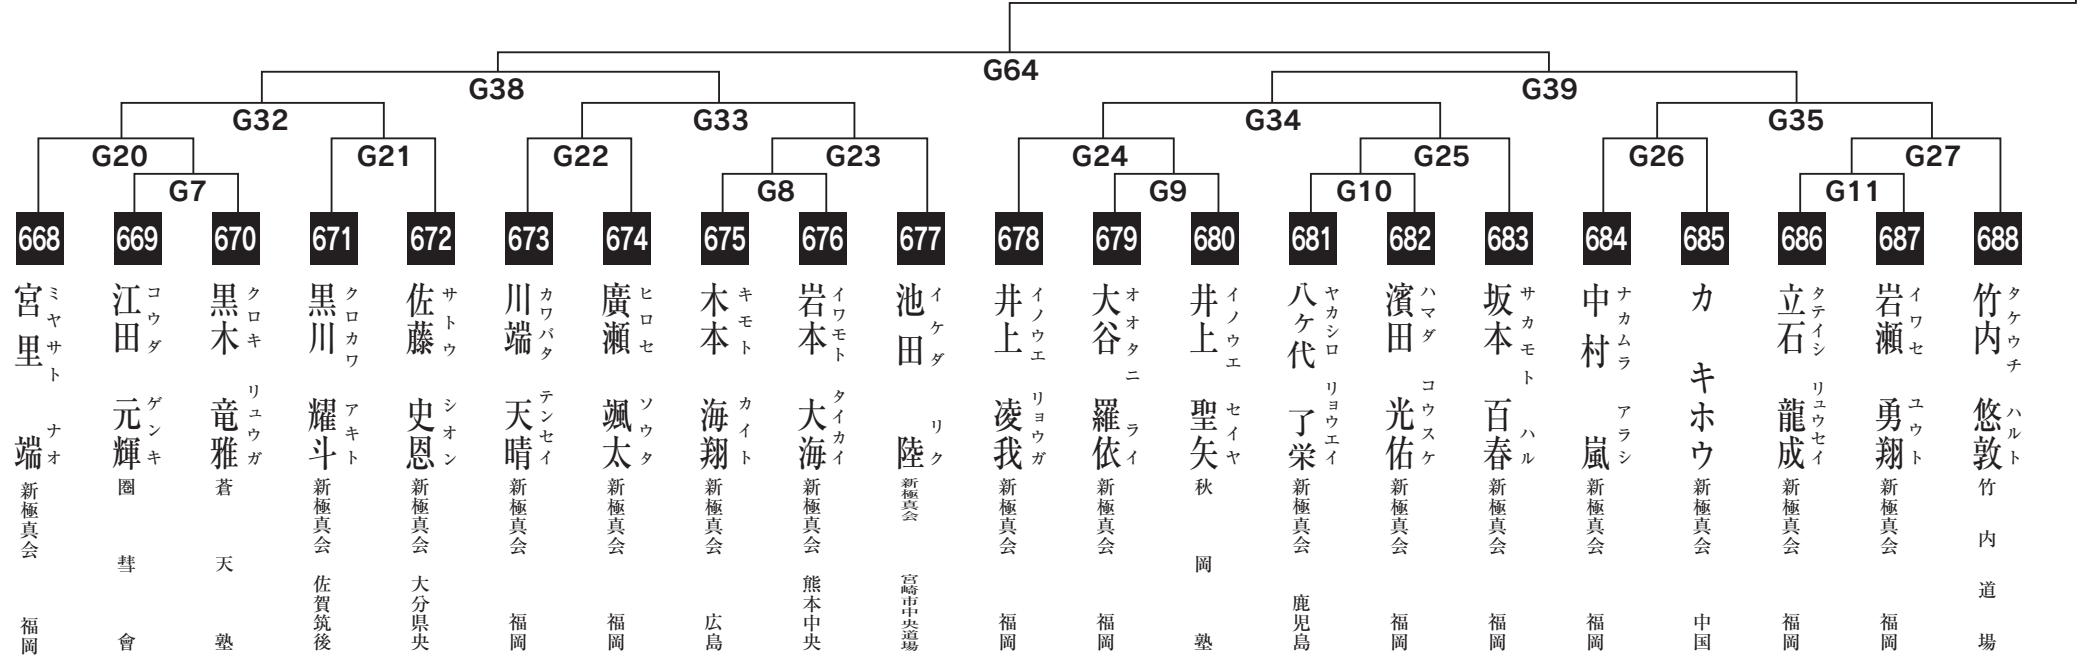

中学2年女子の部

入賞は優勝・準優勝・3位(2名)まで

中学3年女子の部

入賞は優勝・準優勝まで

中学1年男子初級の部

入賞は優勝・準優勝まで

中学1年男子 上級の部

入賞は優勝・準優勝・3位(2名)まで