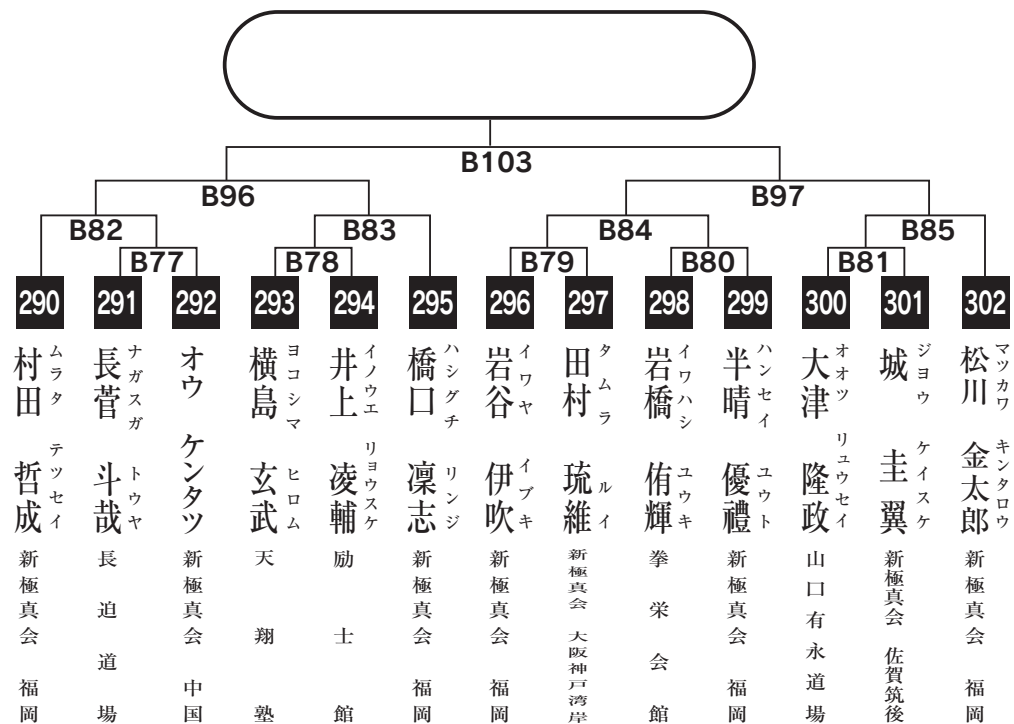

小学2年男子上級の部

入賞は優勝・準優勝・3位(2名)まで