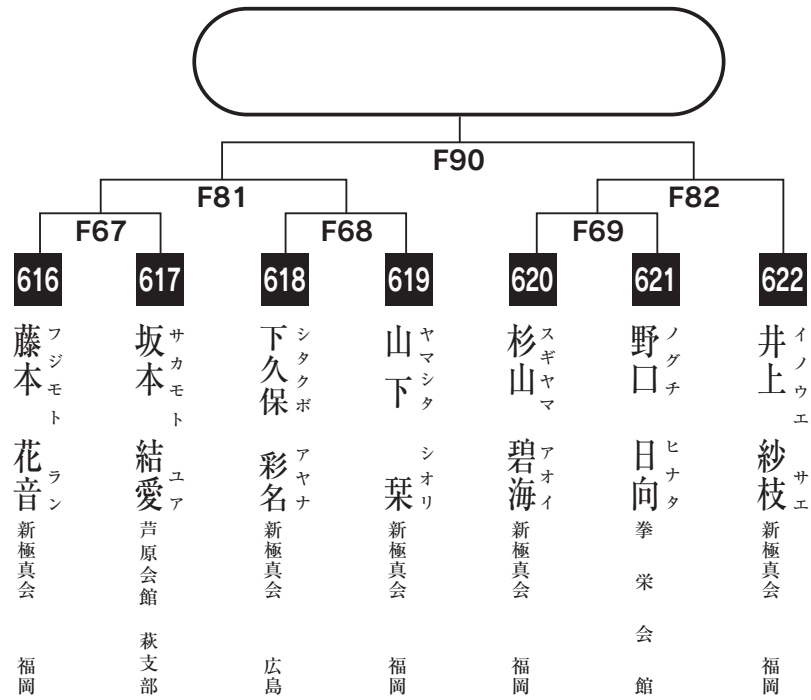

小学5年男子上級の部

入賞は優勝・準優勝・3位(2名)まで

小学6年男子初級の部

入賞は優勝・準優勝・3位(2名)まで

小学6年男子中級の部

入賞は優勝・準優勝・3位(2名)まで

中学1年女子の部

入賞は優勝・準優勝まで