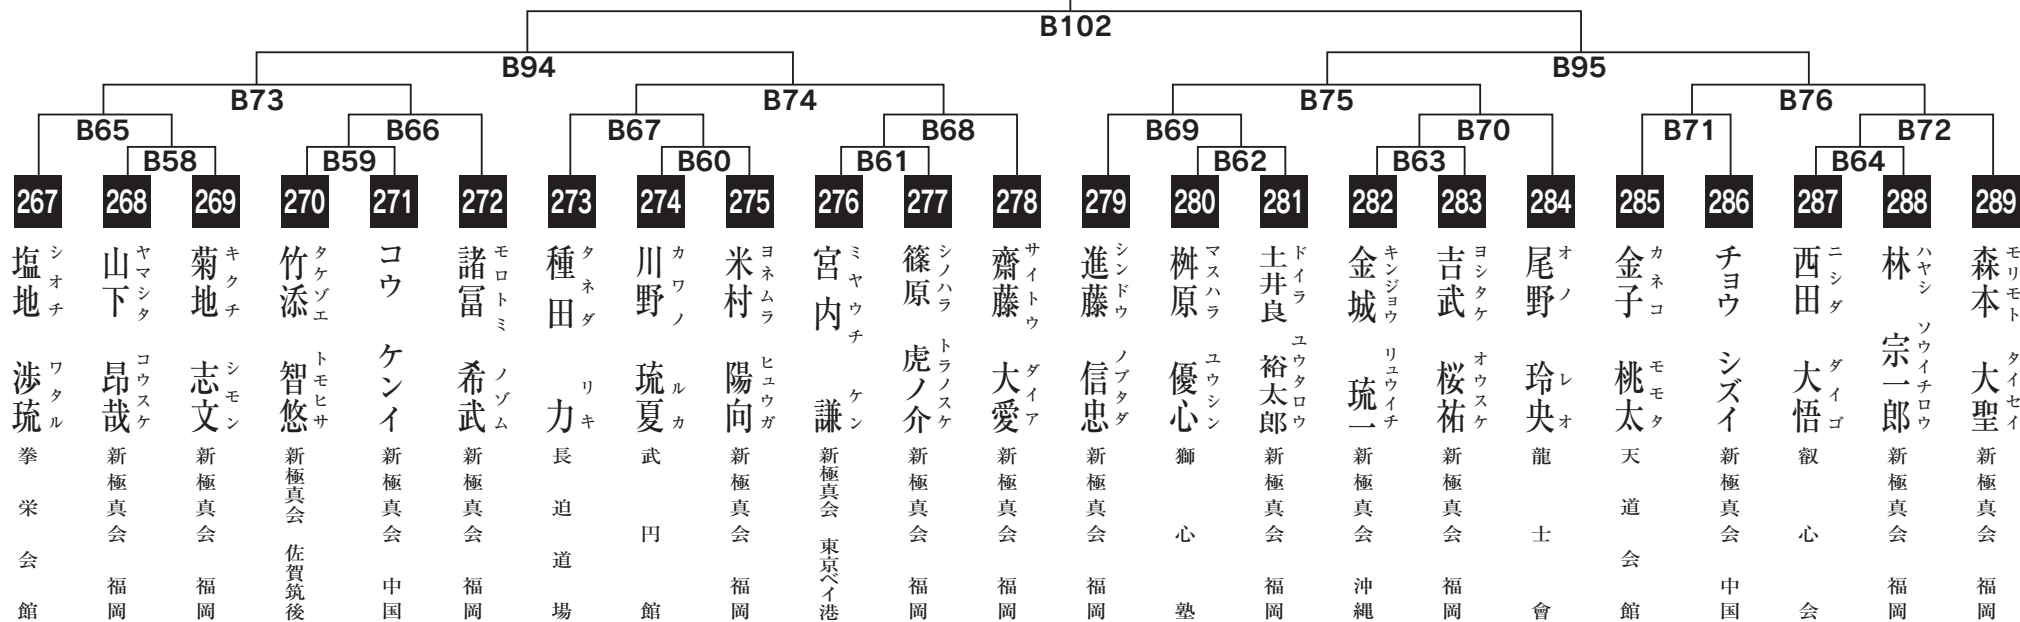

小学1年男子初級の部

入賞は優勝・準優勝・3位(2名)まで

小学1年男子上級の部

入賞は優勝・準優勝・3位(2名)まで

小学2年男子初級の部

入賞は優勝・準優勝・3位(2名)まで

小学2年男子中級の部

入賞は優勝・準優勝・3位(2名)まで