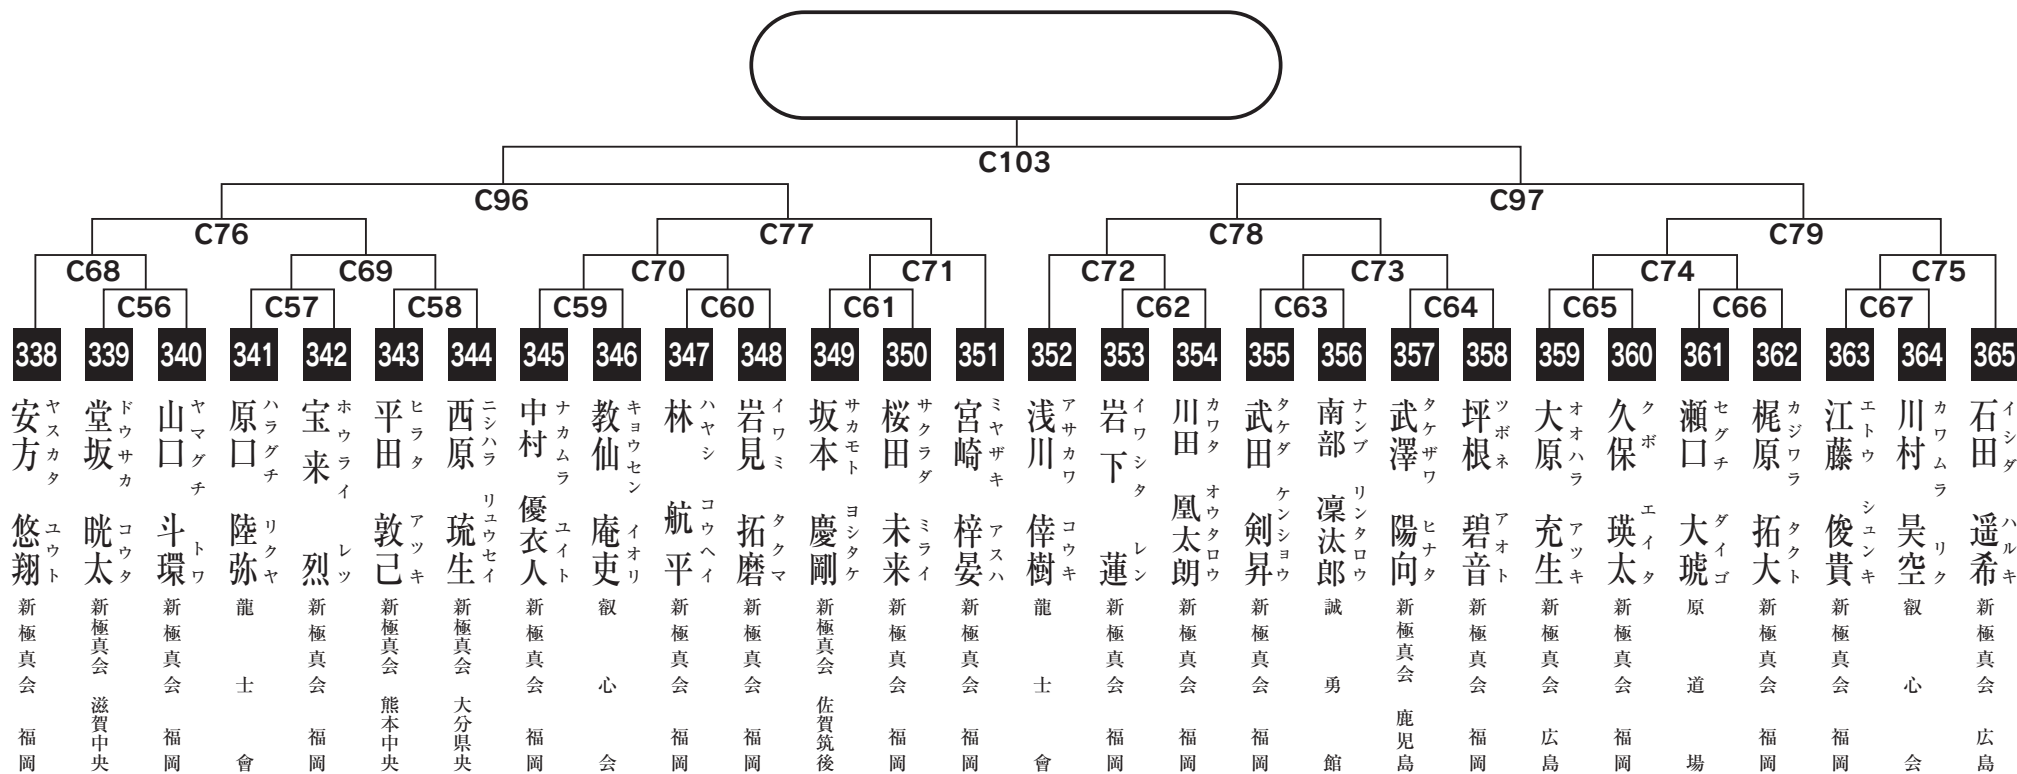

小学2年男子上級の部

入賞は優勝・準優勝・3位(2名)まで

小学3年男子初級の部

入賞は優勝・準優勝・3位(2名)まで

小学3年男子中級の部

入賞は優勝・準優勝・3位(2名)まで

小学3年男子上級の部

入賞は優勝・準優勝・3位(2名)まで