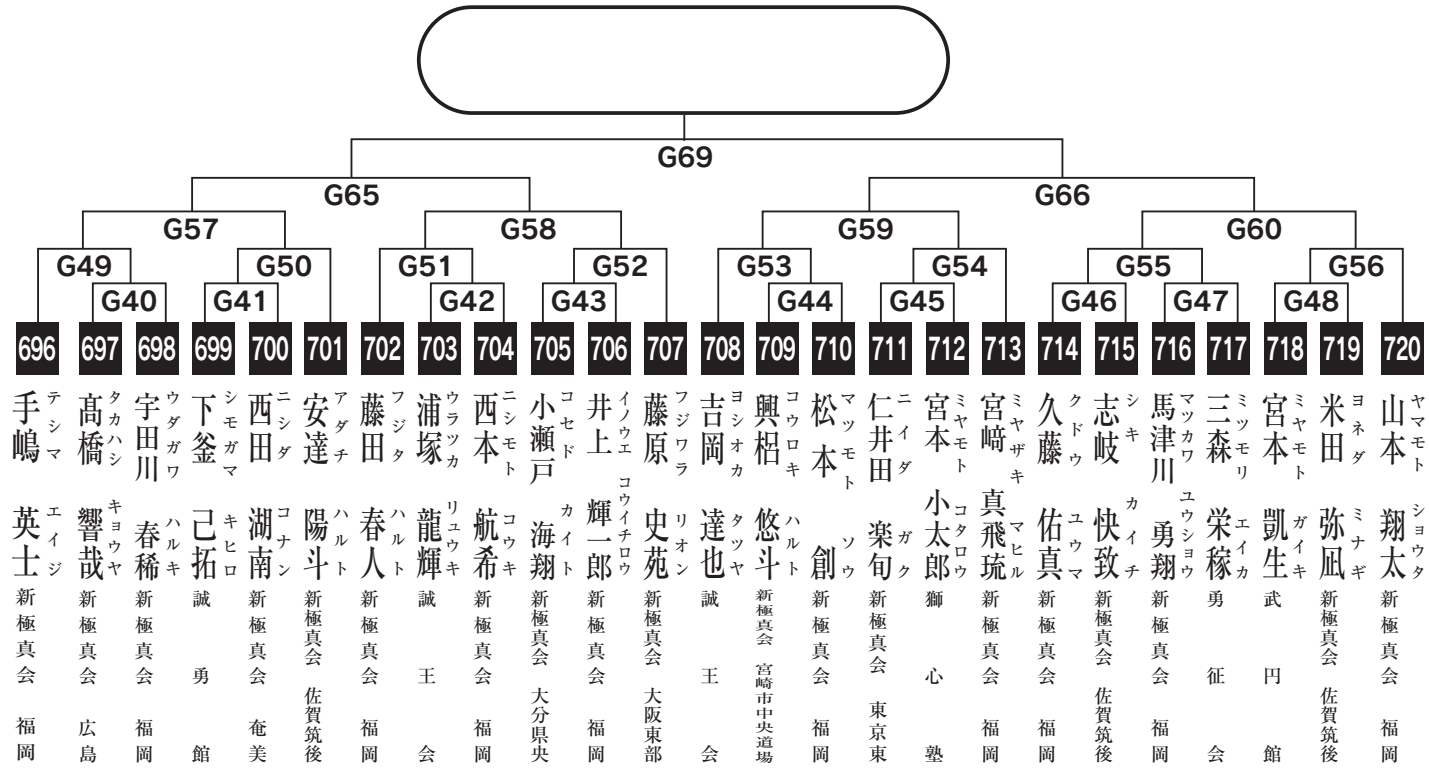

中学2年男子初級の部

入賞は優勝・準優勝まで

中学2年男子上級の部

入賞は優勝・準優勝・3位(2名)まで

中学3年男子上級の部

入賞は優勝・準優勝・3位(2名)まで

高校軽量級の部

入賞は優勝・準優勝・3位(2名)まで

高校中量級の部

入賞は優勝・準優勝・3位(2名)まで

高校重量級の部

入賞は優勝・準優勝まで

女子ライトコンタクトの部

入賞は優勝・準優勝まで

女子フルコンタクトの部

Mコートにて午後よりベスト4対戦