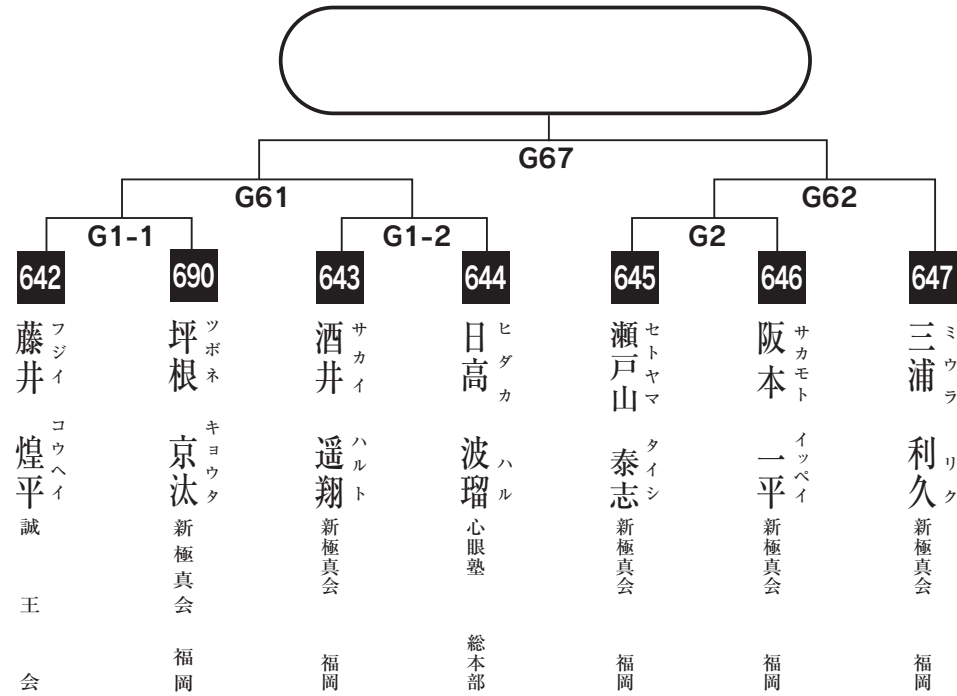

中学2年女子の部

入賞は優勝・準優勝・3位(2名)まで

中学3年女子の部

入賞は優勝・準優勝まで

中学1年男子初級の部

入賞は優勝・準優勝まで

中学1年男子 上級の部

入賞は優勝・準優勝・3位(2名)まで