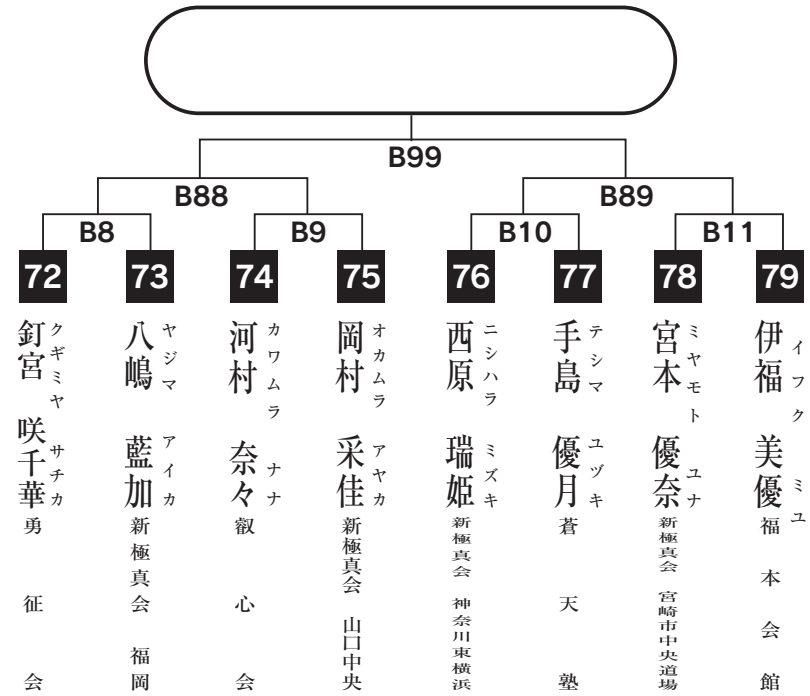

60

辻 ツジ

蓮海 ハスミ

白蓮会館
福岡道場

小学2年女子初級の部

入賞は優勝・準優勝・3位(2名)まで

小学2年女子上級の部

入賞は優勝・準優勝・3位(2名)まで