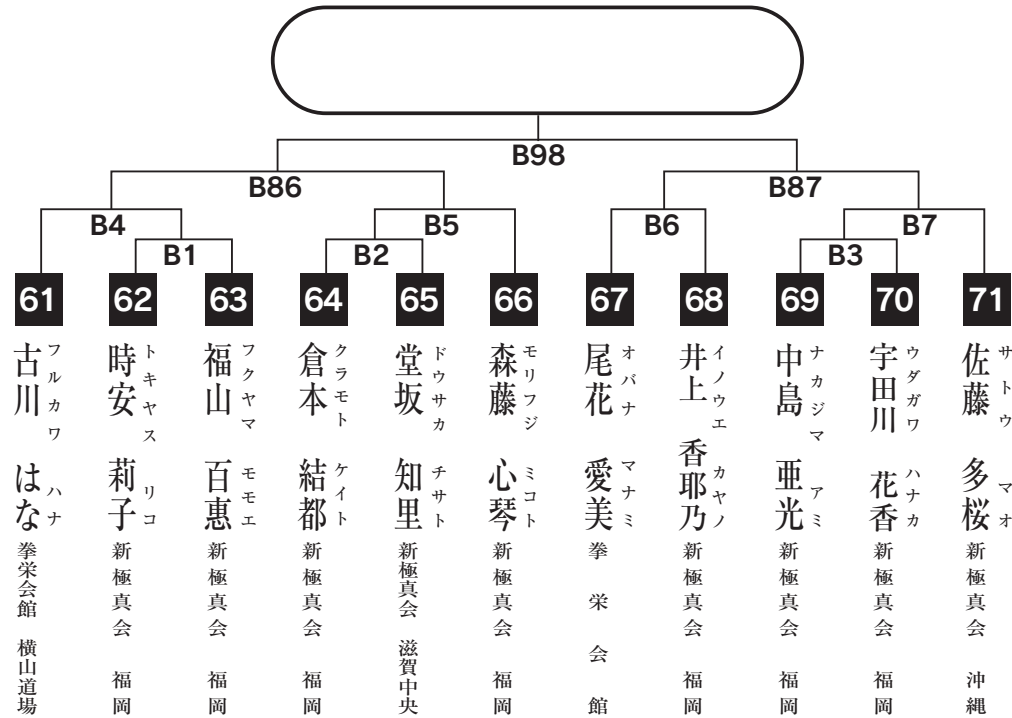

60

辻 ツジ

蓮海 ハスミ

白蓮会館
福岡道場

小学2年女子初級の部

入賞は優勝・準優勝・3位(2名)まで

小学2年女子上級の部

入賞は優勝・準優勝・3位(2名)まで