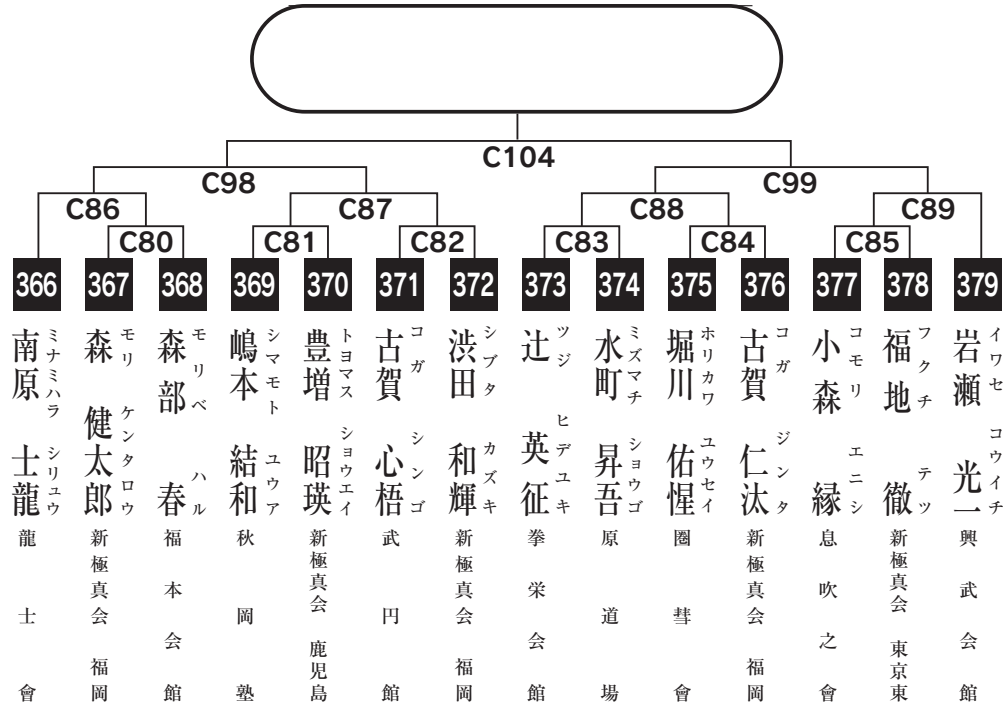

小学2年男子上級の部

入賞は優勝・準優勝・3位(2名)まで

小学3年男子初級の部

入賞は優勝・準優勝・3位(2名)まで

小学3年男子中級の部

入賞は優勝・準優勝・3位(2名)まで

小学3年男子上級の部

入賞は優勝・準優勝・3位(2名)まで