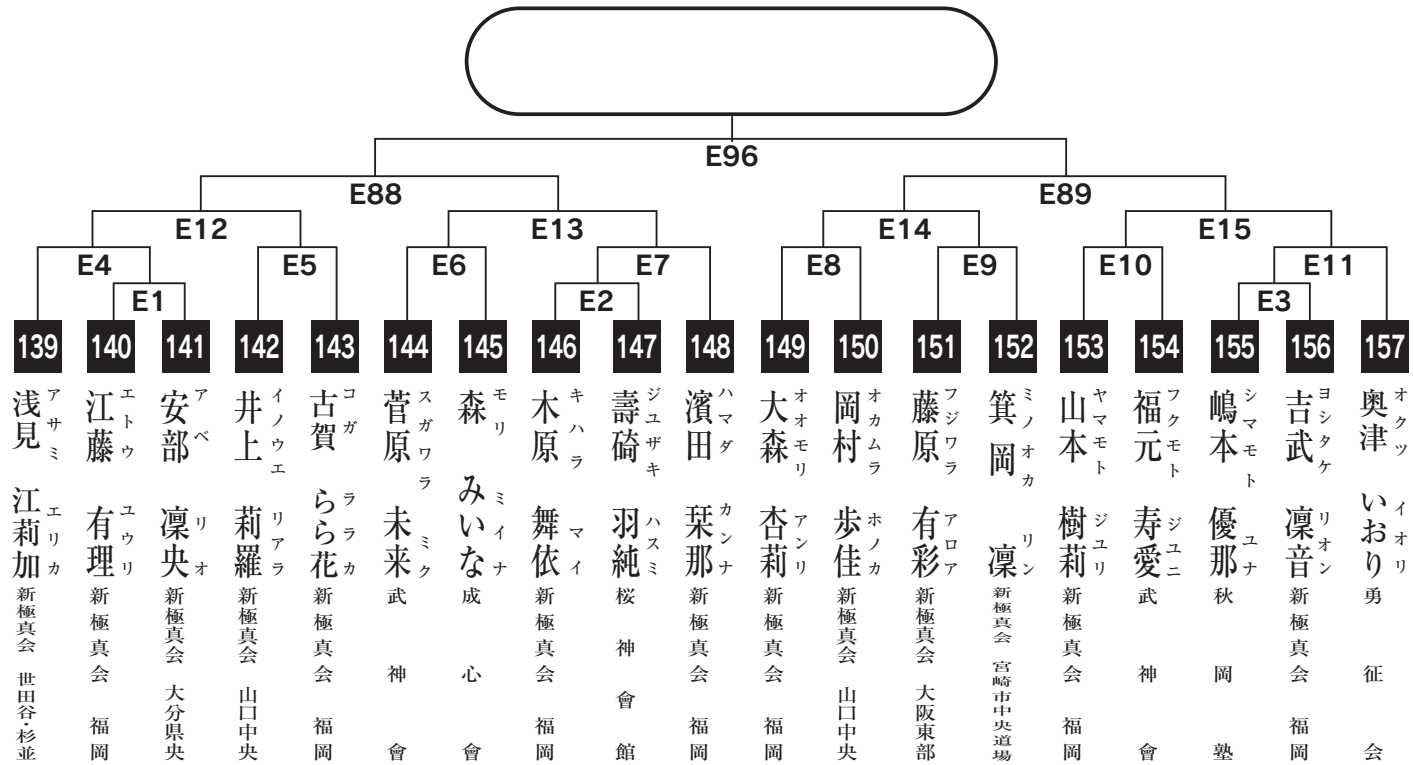

小学5年女子初級の部

入賞は優勝・準優勝・3位(2名)まで

小学5年女子上級の部

入賞は優勝・準優勝・3位(2名)まで

小学6年女子初級の部

入賞は優勝のみ

小学6年女子上級の部

入賞は優勝・準優勝・
3位(2名)まで