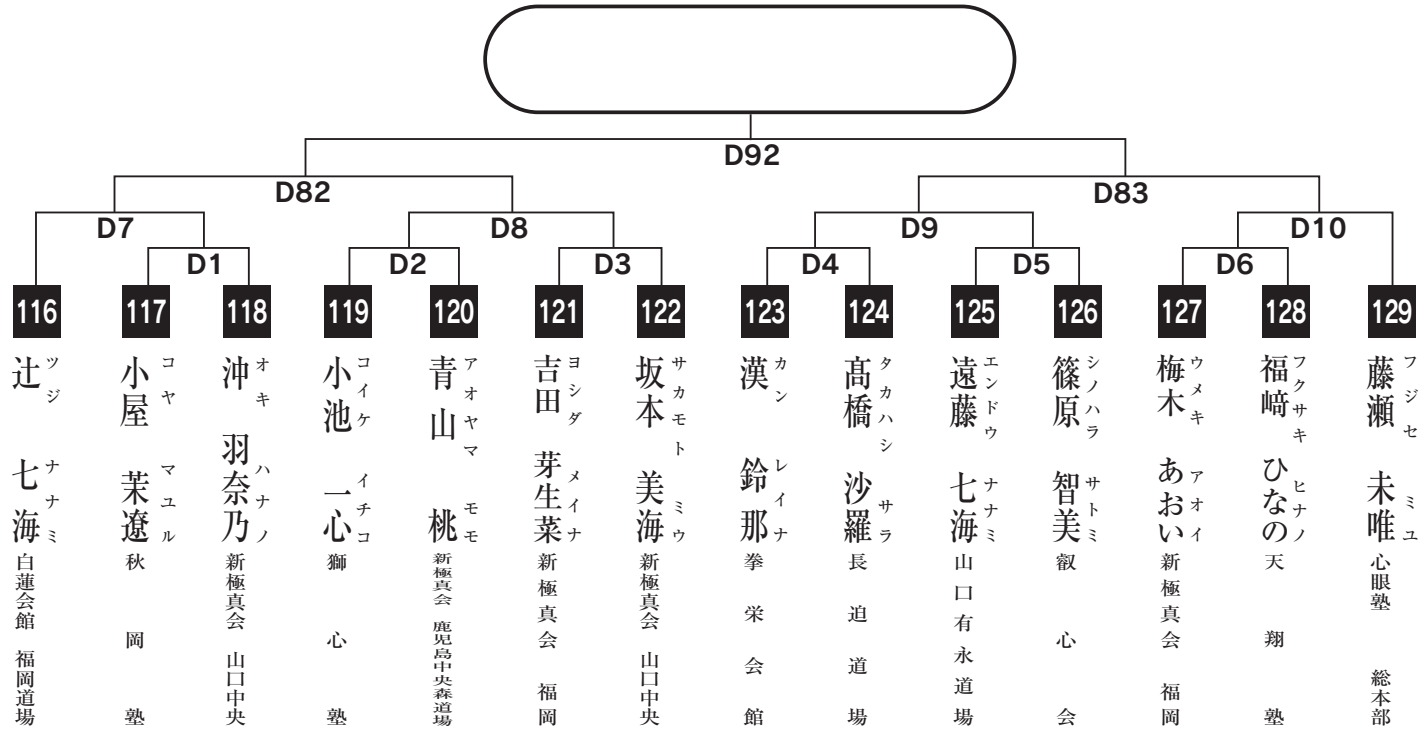

小学3年女子初級の部

入賞は優勝・準優勝まで

小学3年女子上級の部

入賞は優勝・準優勝・3位(2名)まで

小学4年女子初級の部

入賞は優勝・準優勝・3位(2名)まで

小学4年女子上級の部

入賞は優勝・準優勝・3位(2名)まで