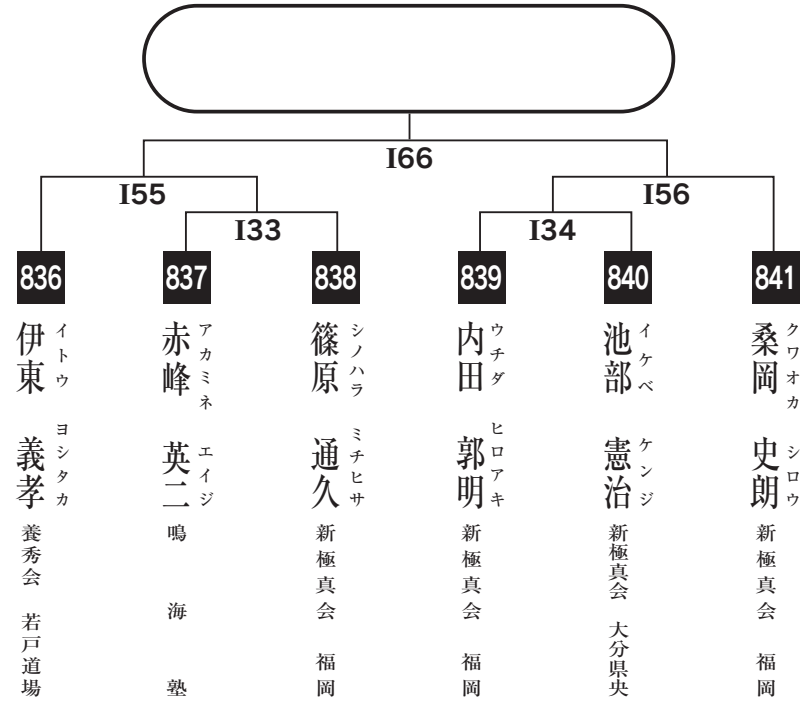

壮年三部軽量級の部

入賞は優勝・準優勝まで