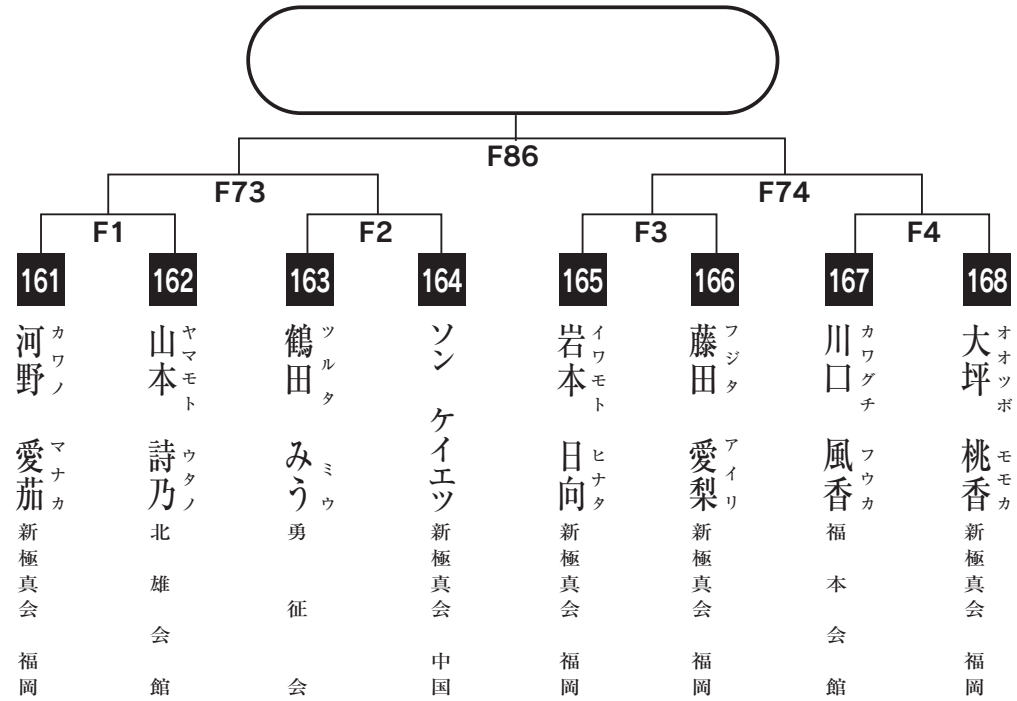

小学5年女子初級の部

入賞は優勝・準優勝・3位(2名)まで

小学5年女子上級の部

入賞は優勝・準優勝・3位(2名)まで

小学6年女子初級の部

入賞は優勝のみ

小学6年女子上級の部

入賞は優勝・準優勝・
3位(2名)まで