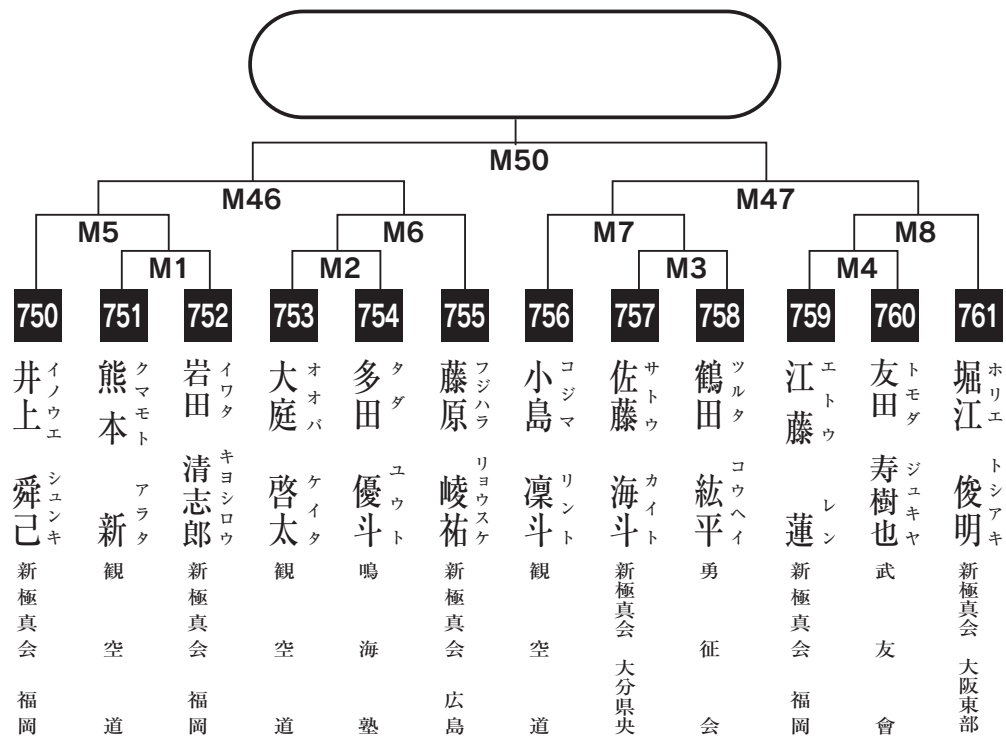

中学2年男子初級の部

入賞は優勝・準優勝まで

中学2年男子上級の部

入賞は優勝・準優勝・3位(2名)まで

中学3年男子上級の部

入賞は優勝・準優勝・3位(2名)まで

高校軽量級の部

入賞は優勝・準優勝・3位(2名)まで

高校中量級の部

入賞は優勝・準優勝・3位(2名)まで

高校重量級の部

入賞は優勝・準優勝まで

女子ライトコンタクトの部

入賞は優勝・準優勝まで

女子フルコンタクトの部

Mコートにて午後よりベスト4対戦