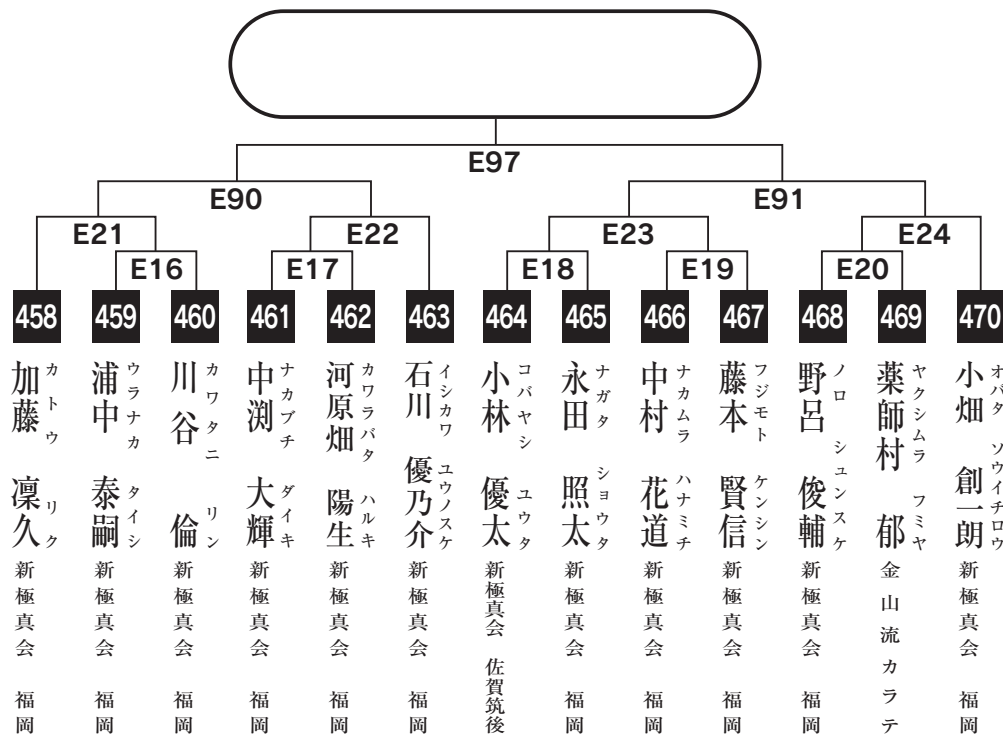

小学4年男子初級の部

入賞は優勝・準優勝・3位(2名)まで

小学4年男子中級の部

入賞は優勝・準優勝・3位(2名)まで

小学4年男子上級の部

入賞は優勝・準優勝・3位(2名)まで

小学5年男子初級の部

入賞は優勝・準優勝・3位(2名)まで