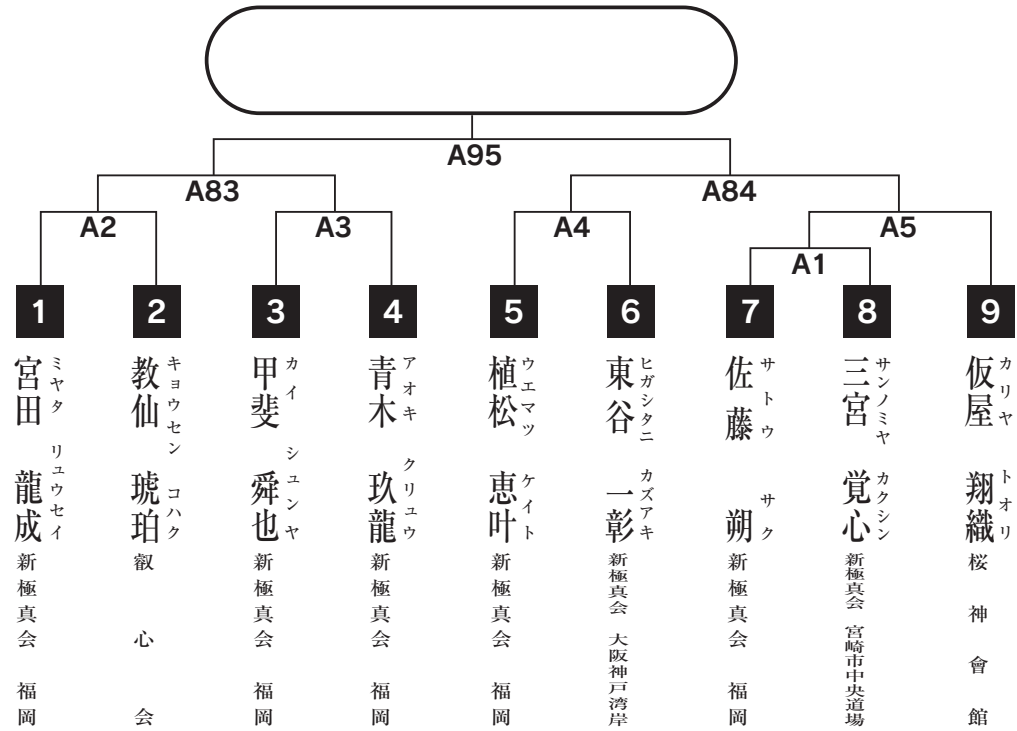

幼年年中の部

入賞は優勝・準優勝・3位(2名)まで

幼年年長初級の部

入賞は優勝・準優勝・3位(2名)まで

幼年年長上級の部

入賞は優勝・準優勝・3位(2名)まで

小学1年女子初級の部

入賞は優勝・準優勝・3位(2名)まで