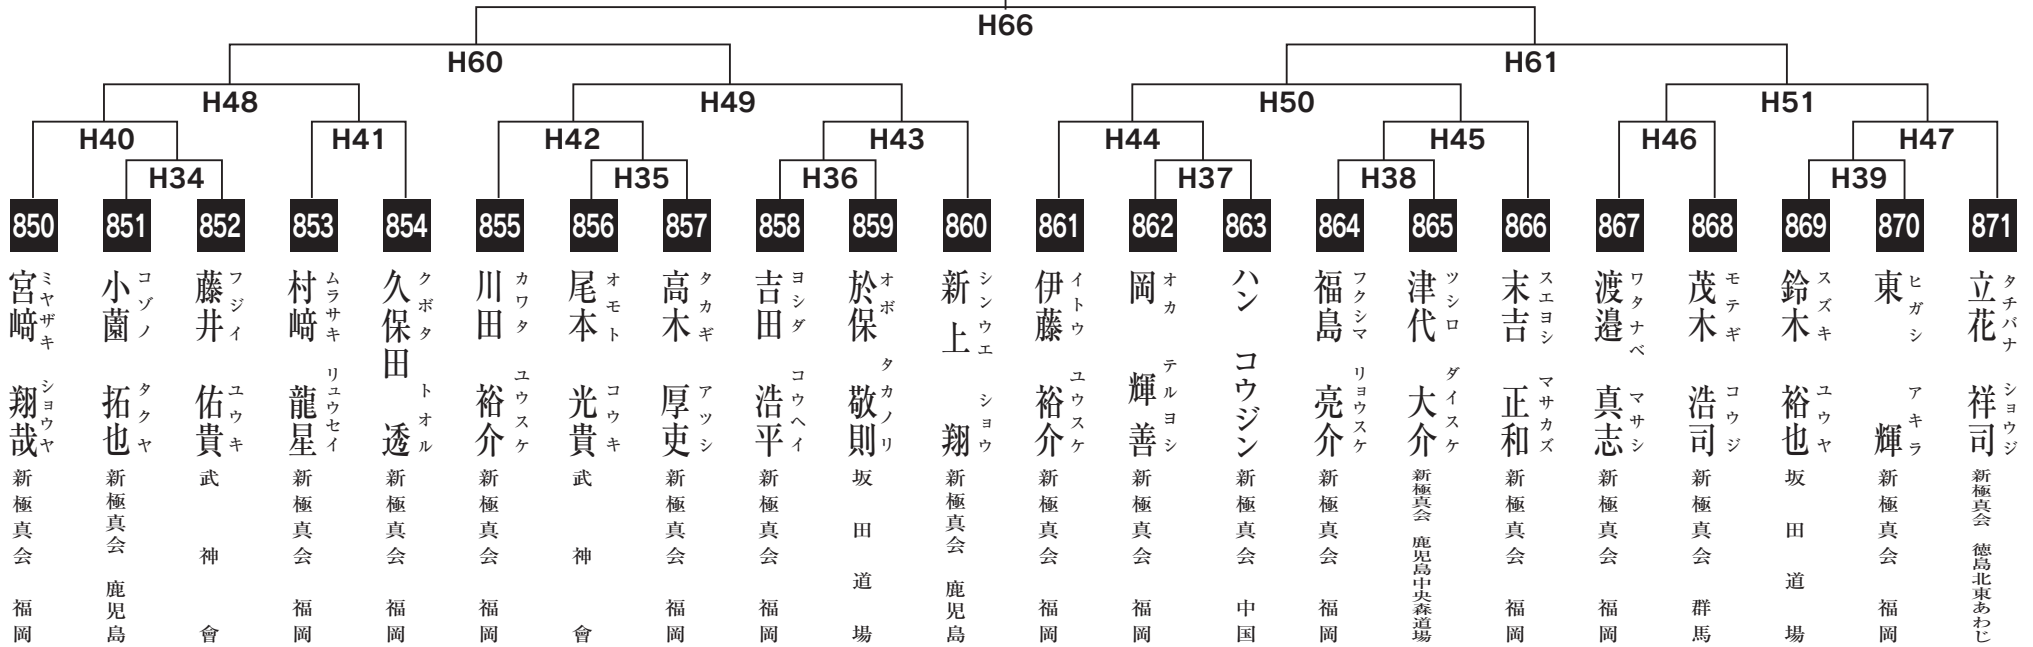

入賞は優勝・準優勝・3位(2名)まで

壮年三部軽量級の部

入賞は優勝・準優勝まで

壮年三部重量級の部

入賞は優勝・準優勝・3位(2名)まで

一般初級の部

入賞は優勝・準優勝・3位(2名)まで

一般中級の部

入賞は優勝・準優勝・3位(2名)まで