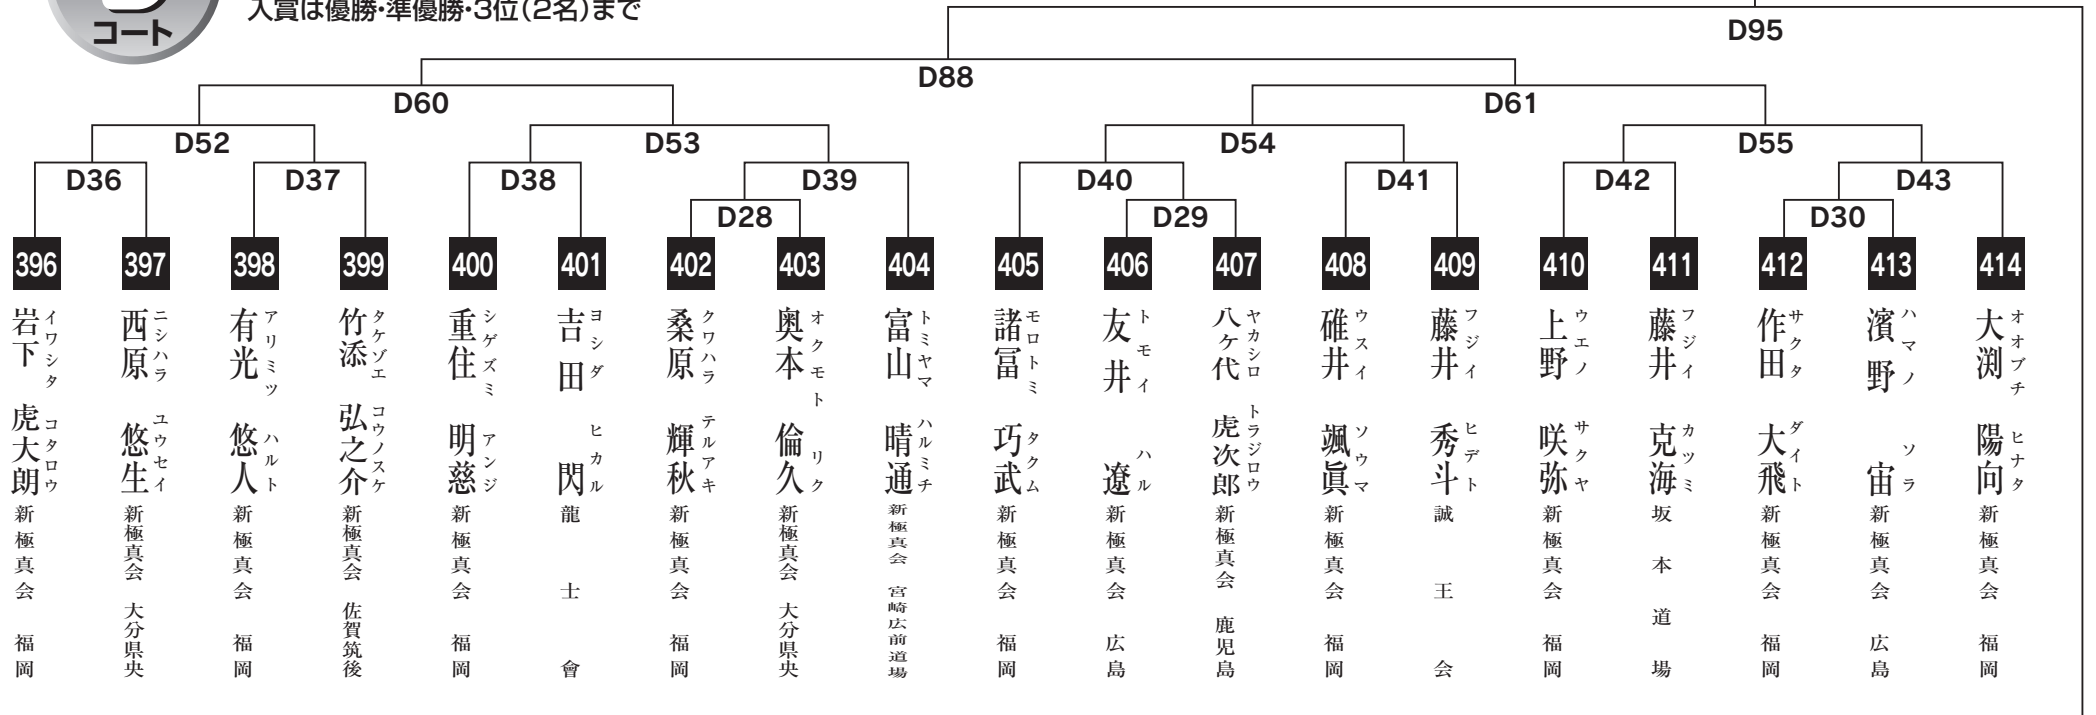

小学4年男子初級の部

入賞は優勝・準優勝・3位(2名)まで

小学4年男子中級の部

入賞は優勝・準優勝・3位(2名)まで

小学4年男子上級の部

入賞は優勝・準優勝・3位(2名)まで

小学5年男子初級の部

入賞は優勝・準優勝・3位(2名)まで