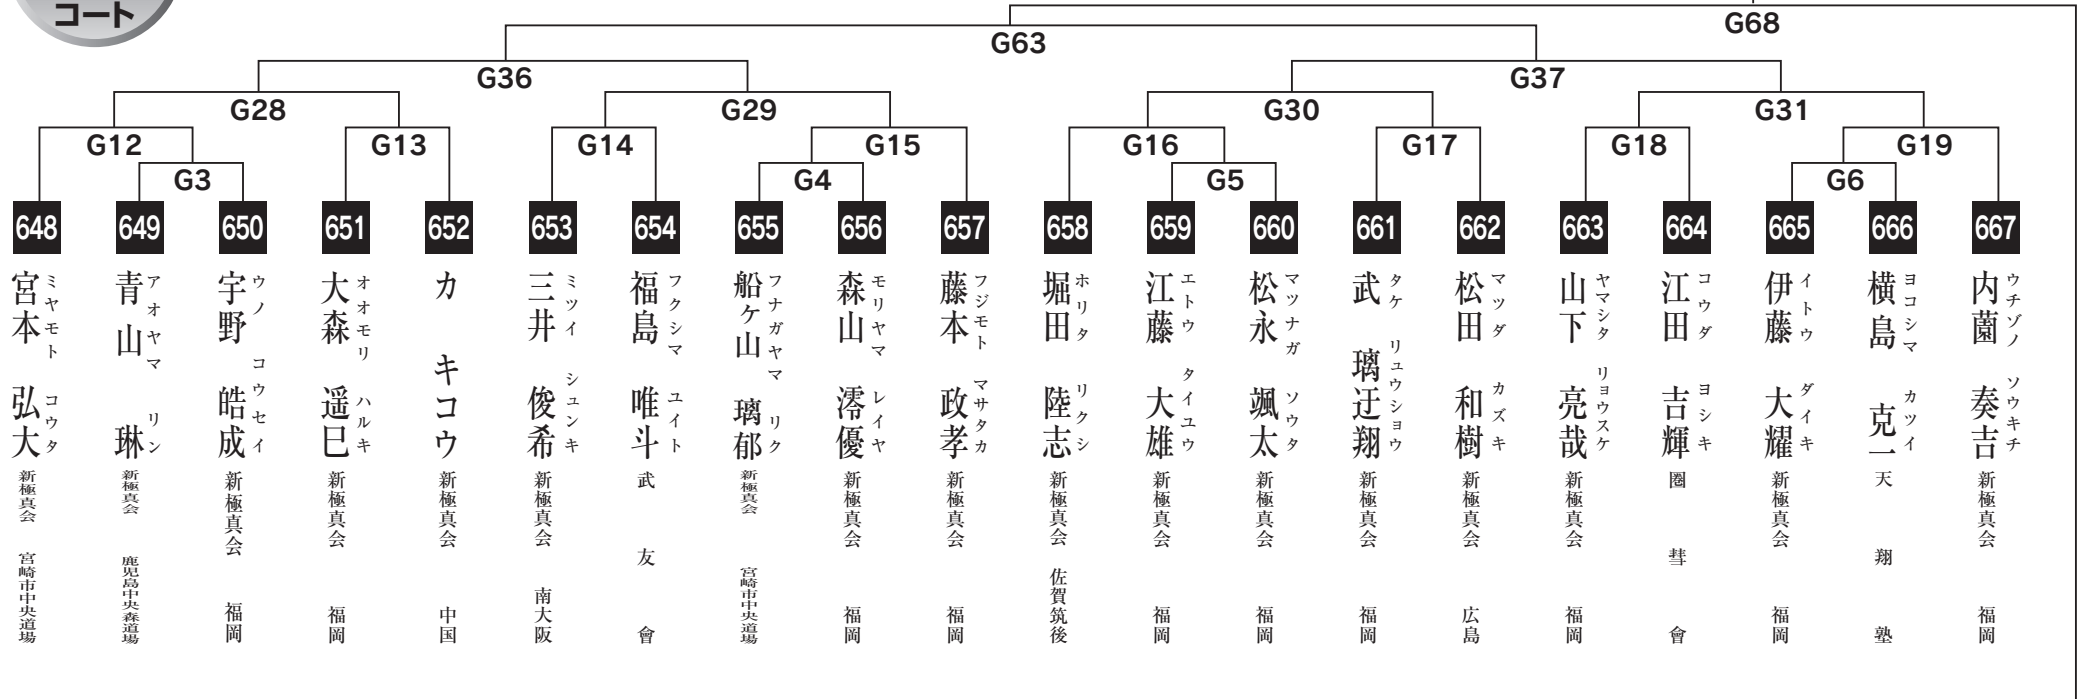

中学2年女子の部

入賞は優勝・準優勝・3位(2名)まで

中学3年女子の部

入賞は優勝・準優勝まで

中学1年男子初級の部

入賞は優勝・準優勝まで

中学1年男子 上級の部

入賞は優勝・準優勝・3位(2名)まで