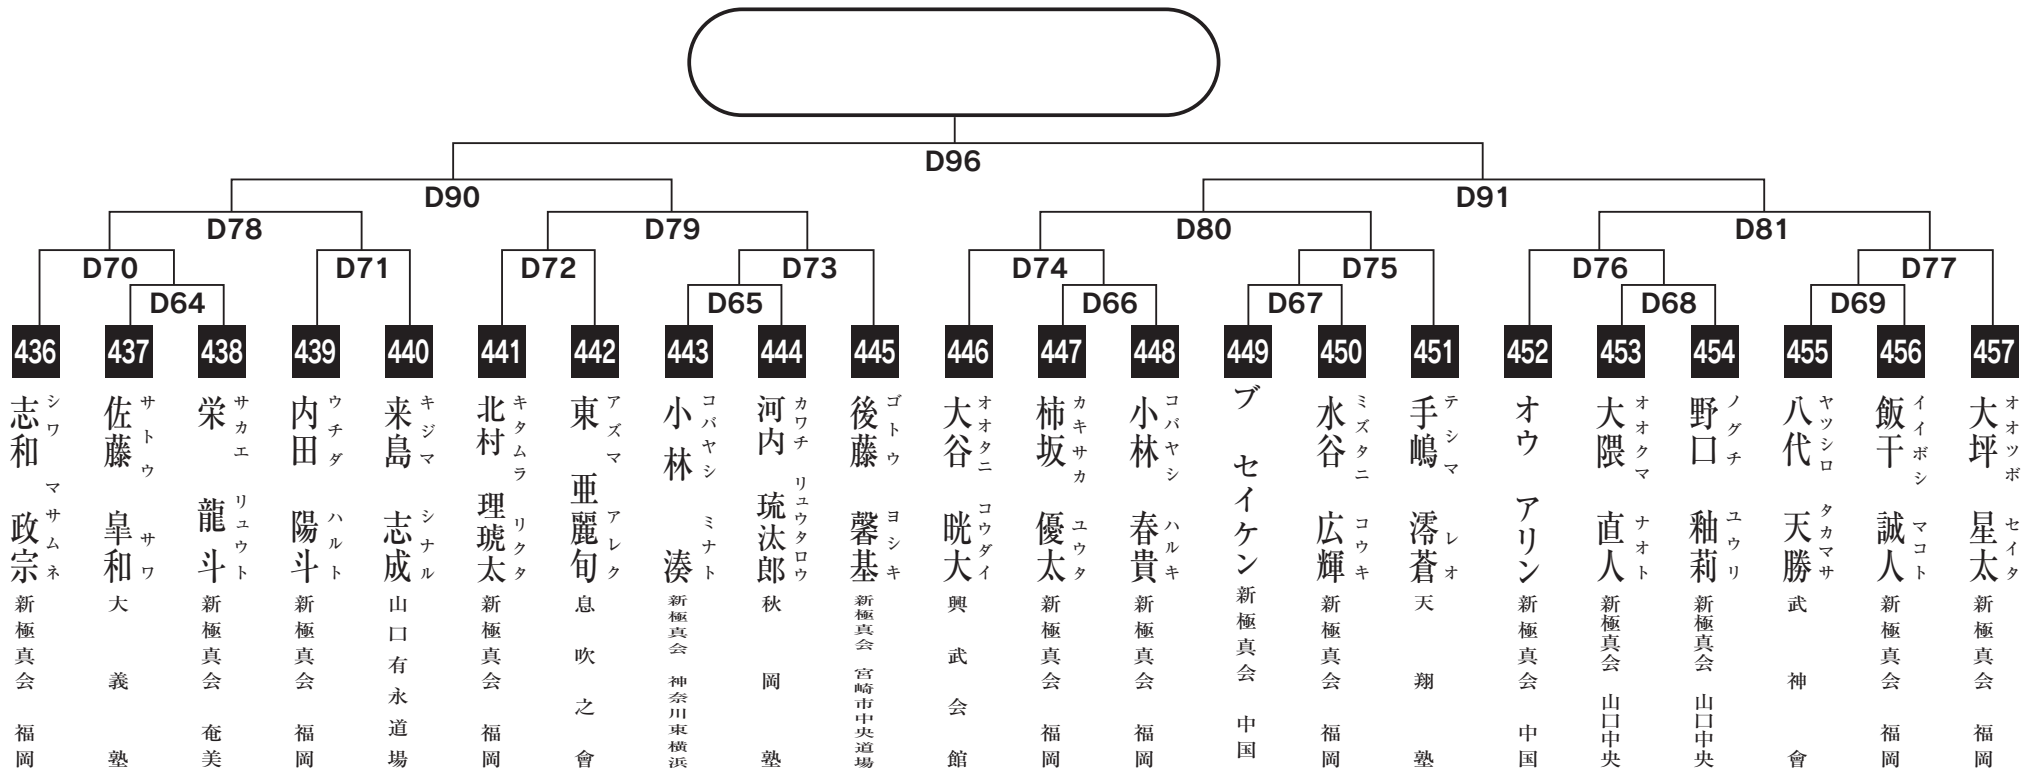

小学4年男子初級の部

入賞は優勝・準優勝・3位(2名)まで

小学4年男子中級の部

入賞は優勝・準優勝・3位(2名)まで

小学4年男子上級の部

入賞は優勝・準優勝・3位(2名)まで

小学5年男子初級の部

入賞は優勝・準優勝・3位(2名)まで