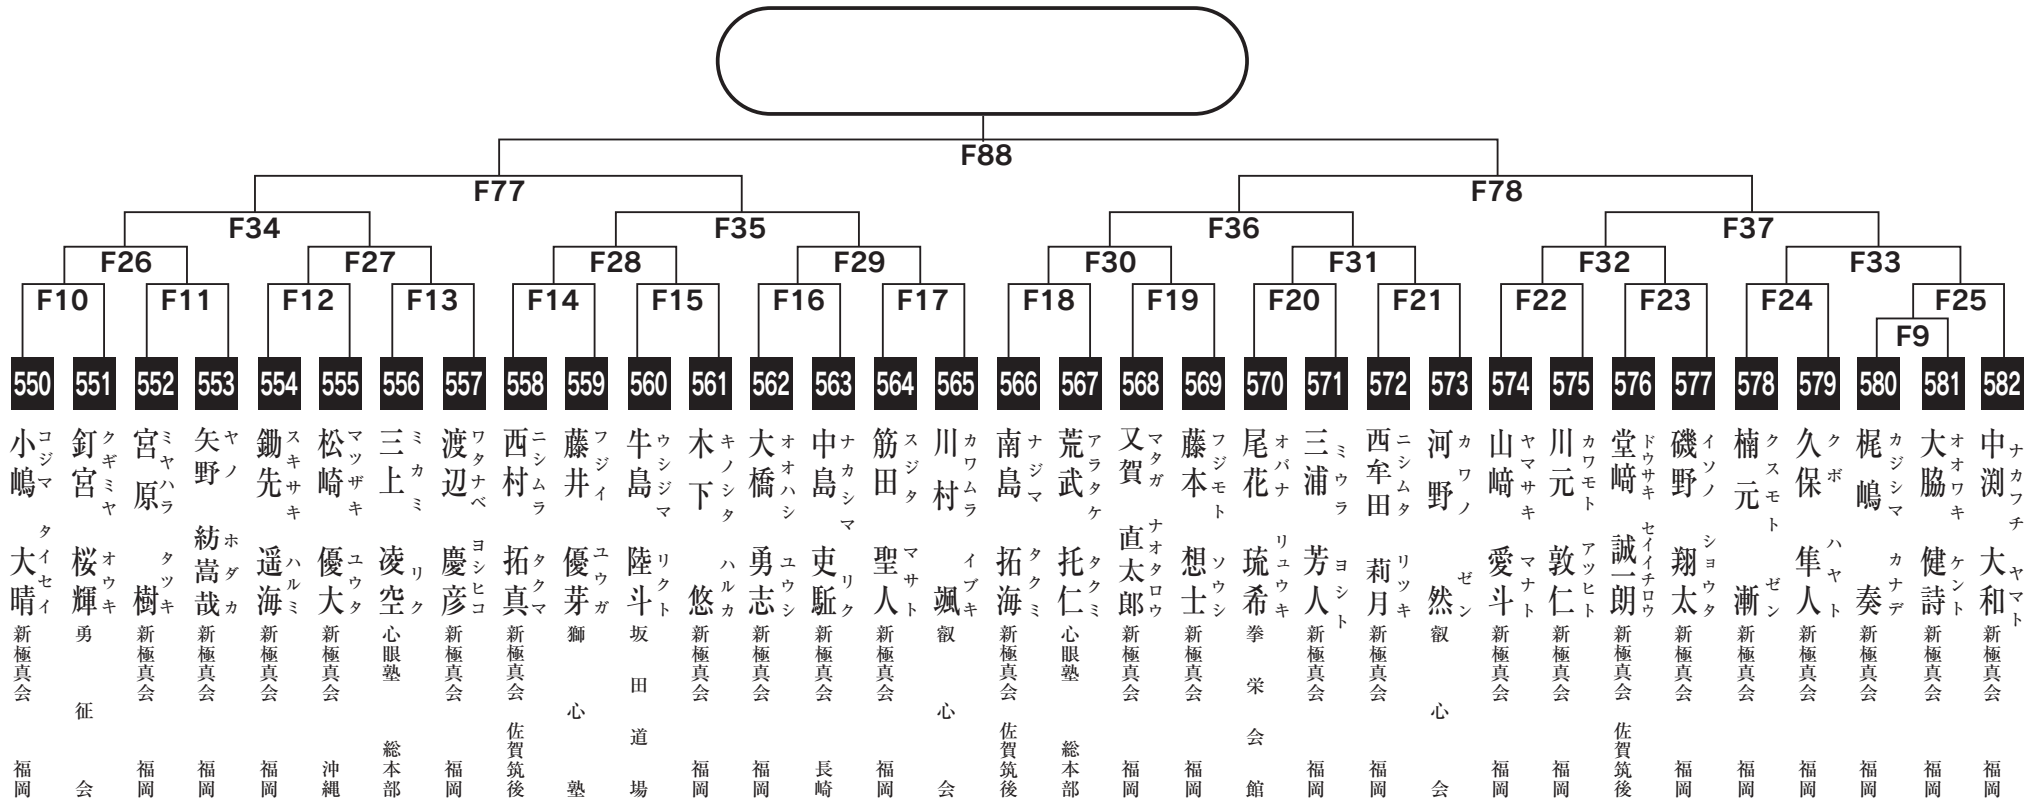

小学5年男子上級の部

入賞は優勝・準優勝・3位(2名)まで

小学6年男子初級の部

入賞は優勝・準優勝・3位(2名)まで

小学6年男子中級の部

入賞は優勝・準優勝・3位(2名)まで

中学1年女子の部

入賞は優勝・準優勝まで