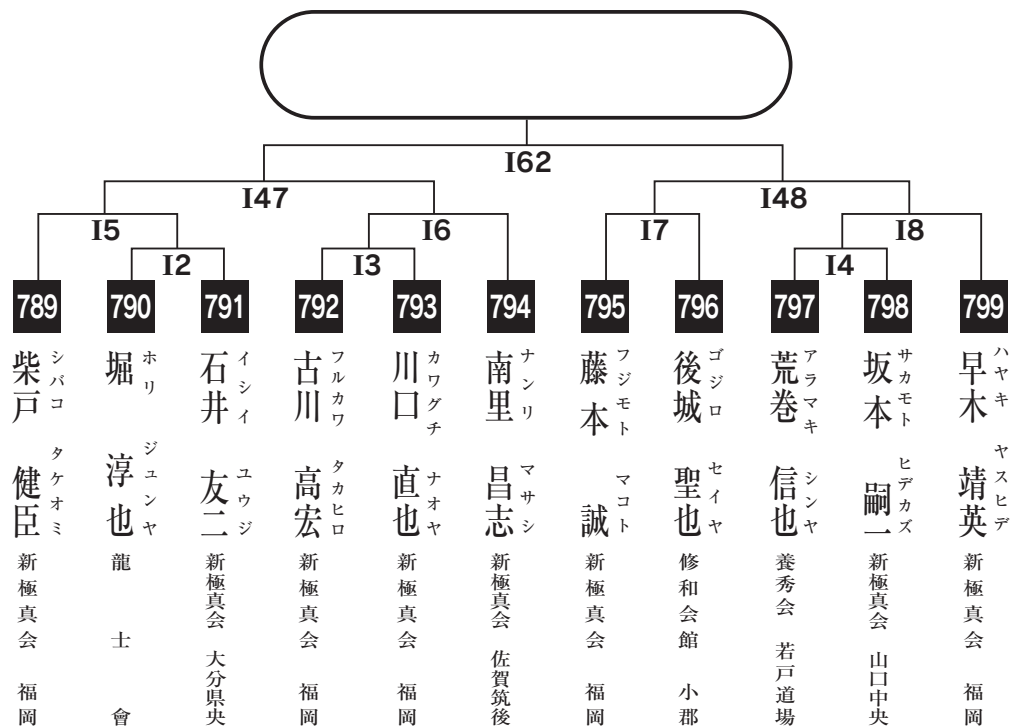

壮年一部軽量級の部

入賞は優勝・準優勝・3位(2名)まで