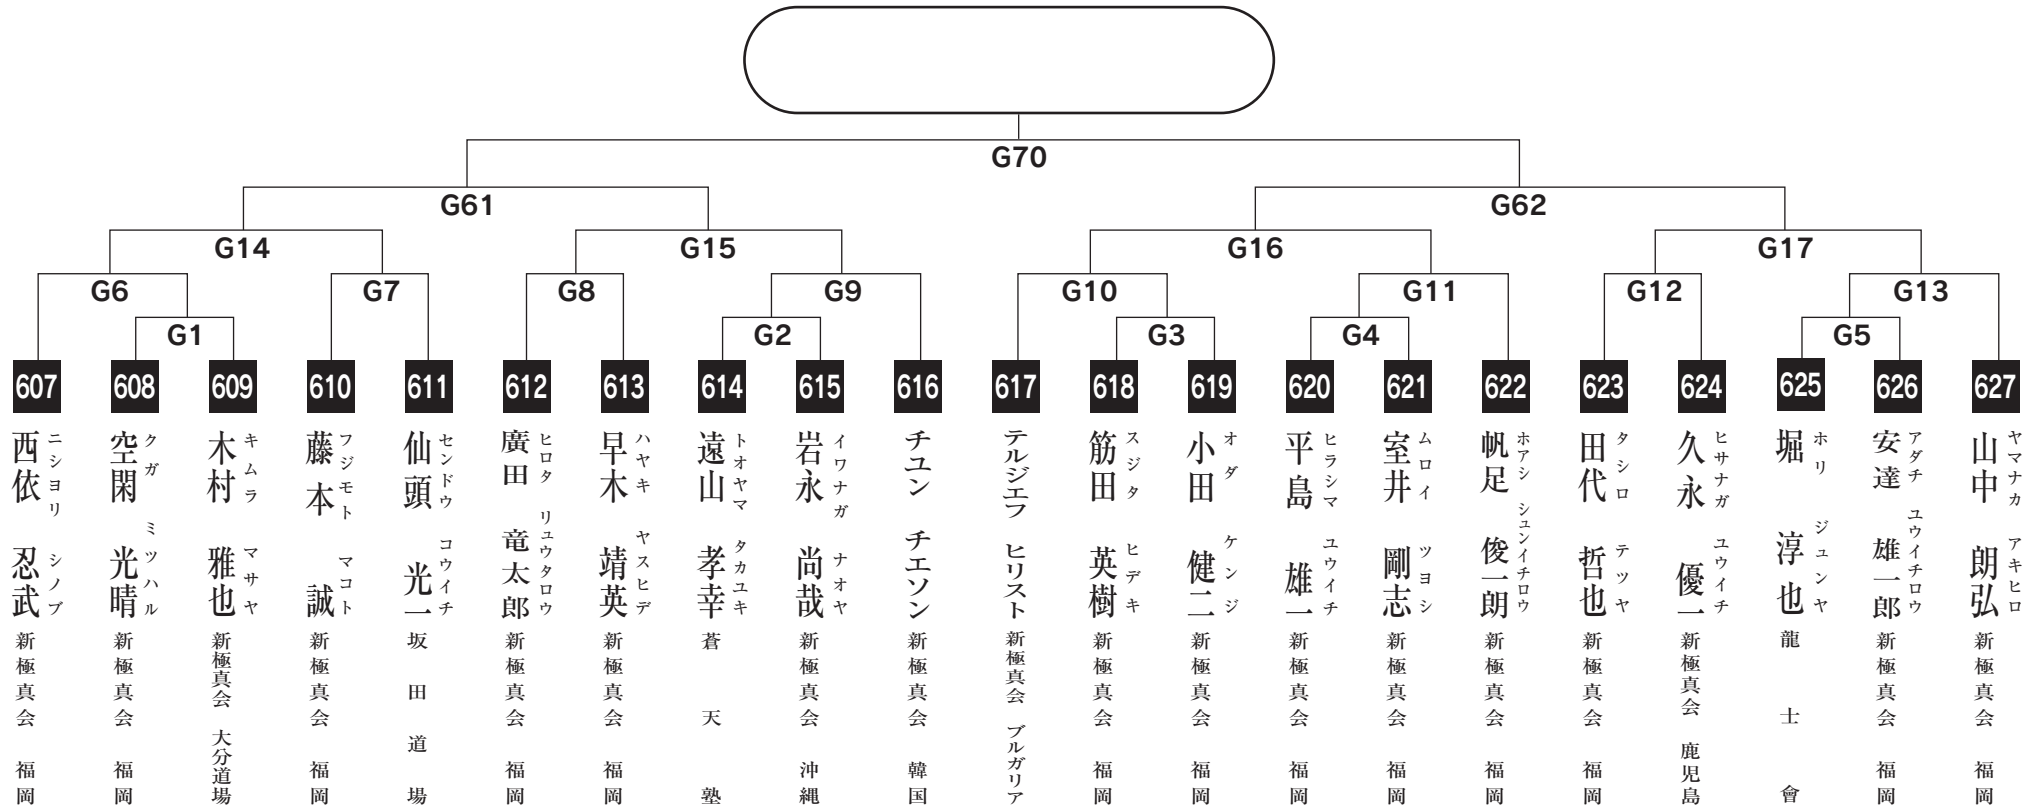

# 女子フルコンタクト

入賞は優勝・準優勝・3位(2名)まで

# 壮年一部

入賞は優勝・準優勝・3位(2名)まで