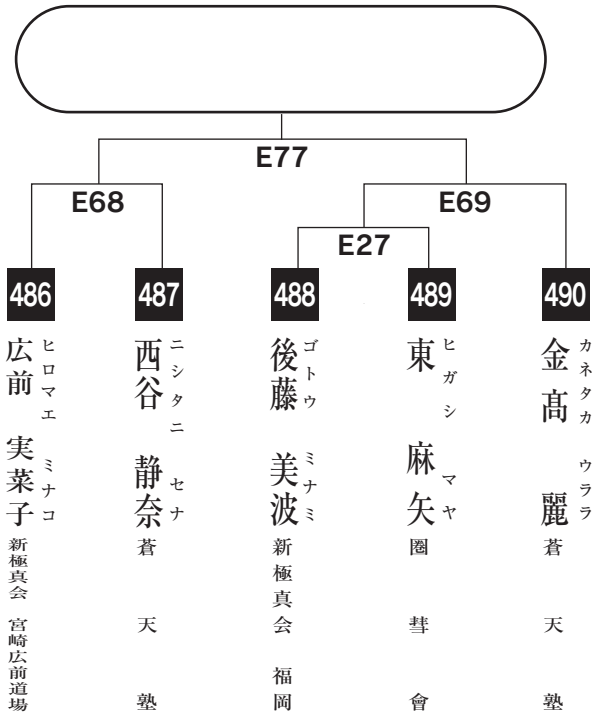

中学3年女子の部

入賞は優勝・準優勝まで