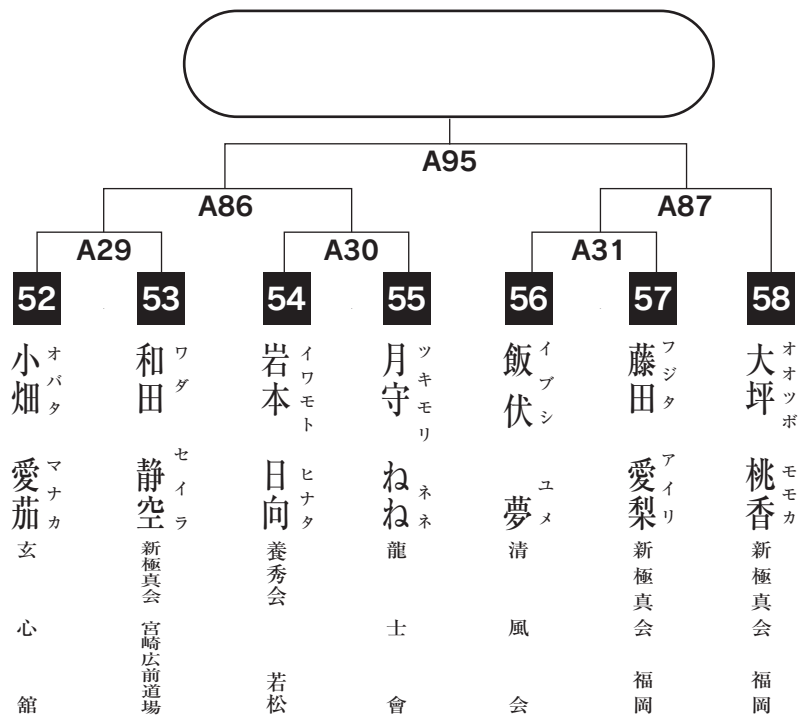

小学3年女子上級の部

入賞は優勝・準優勝まで