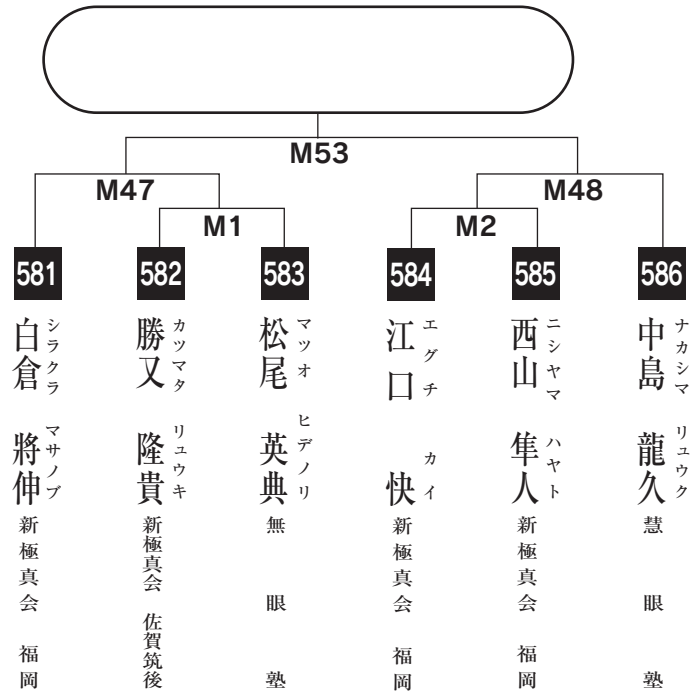

# 高校軽量級の部

入賞は優勝・準優勝・3位(2名)まで

# 高校中量級の部

入賞は優勝・準優勝のみ