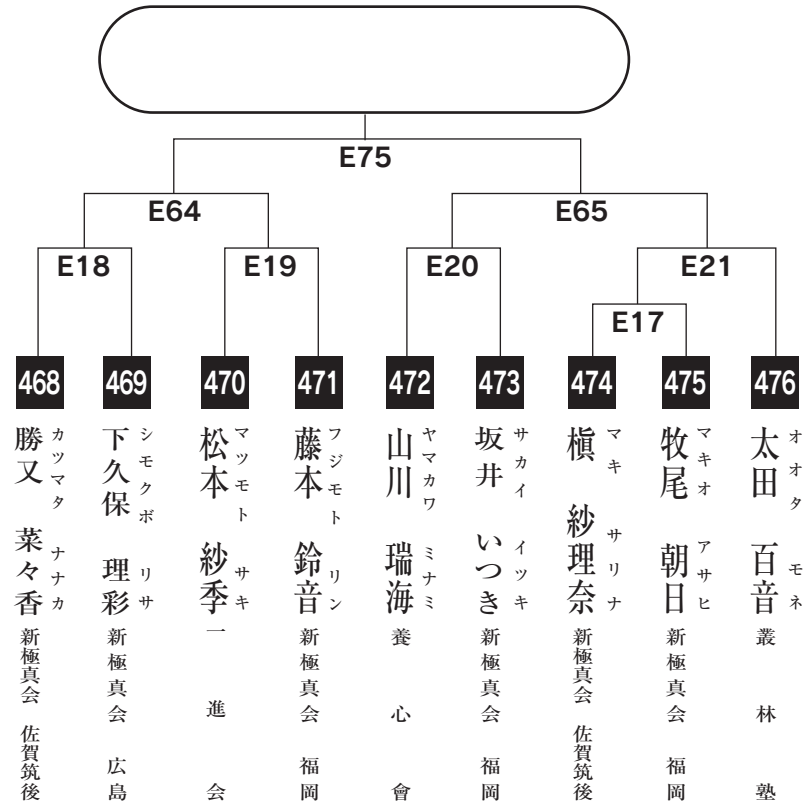

中学1年女子の部

入賞は優勝・準優勝・3位(2名)まで