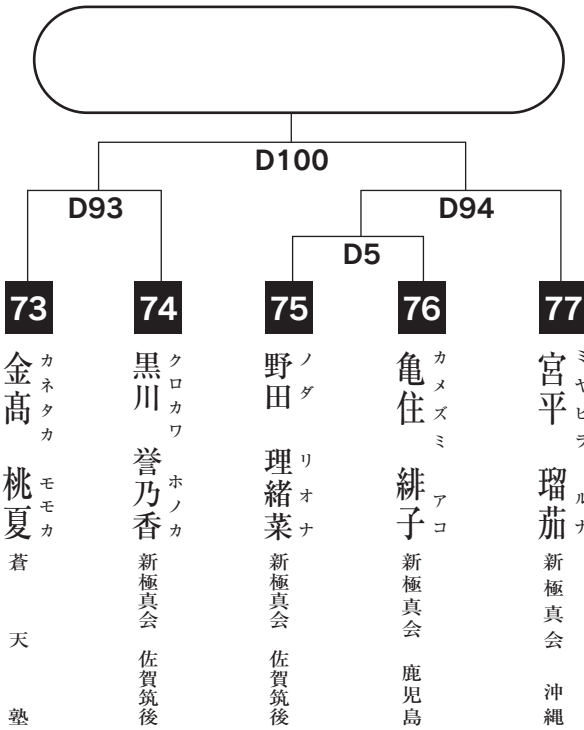

# 小学4年女子初級の部

入賞は優勝・準優勝まで

# 小学4年女子上級の部

入賞は優勝・準優勝・3位(2名)まで

# 小学5年女子初級の部

入賞は優勝・準優勝まで