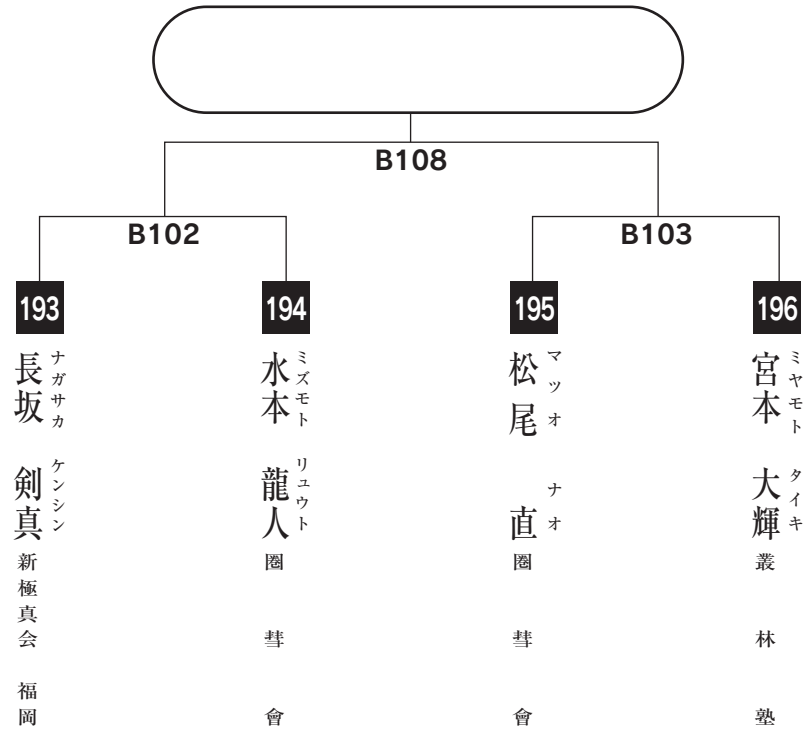

小学2年男子上級の部

入賞は優勝・準優勝まで