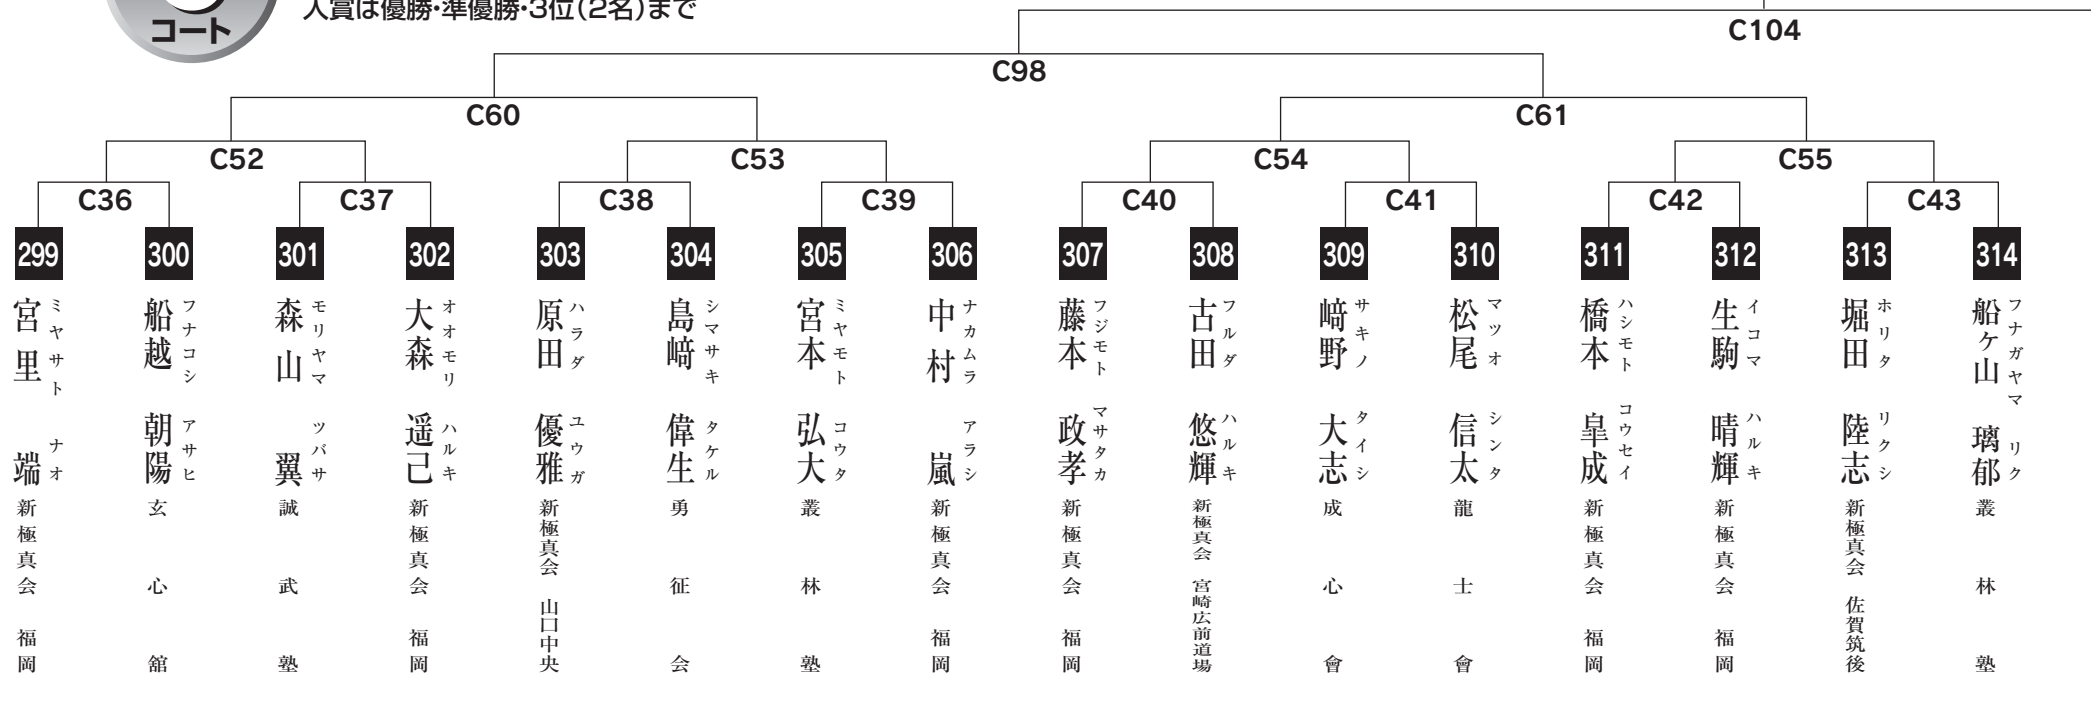

小学4年男子上級の部

入賞は優勝・準優勝・3位(2名)まで