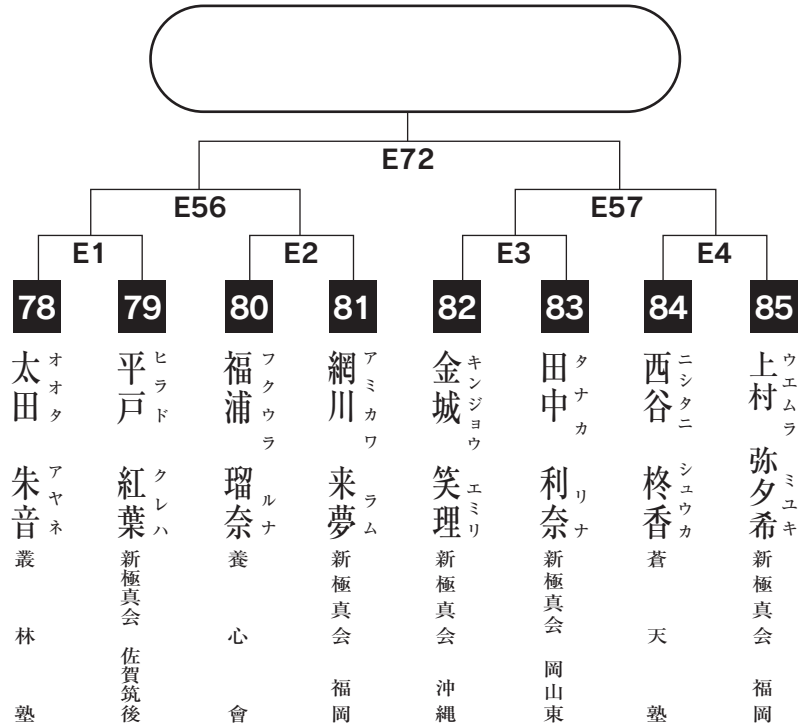

小学5年女子上級の部

入賞は優勝・準優勝・3位(2名)まで