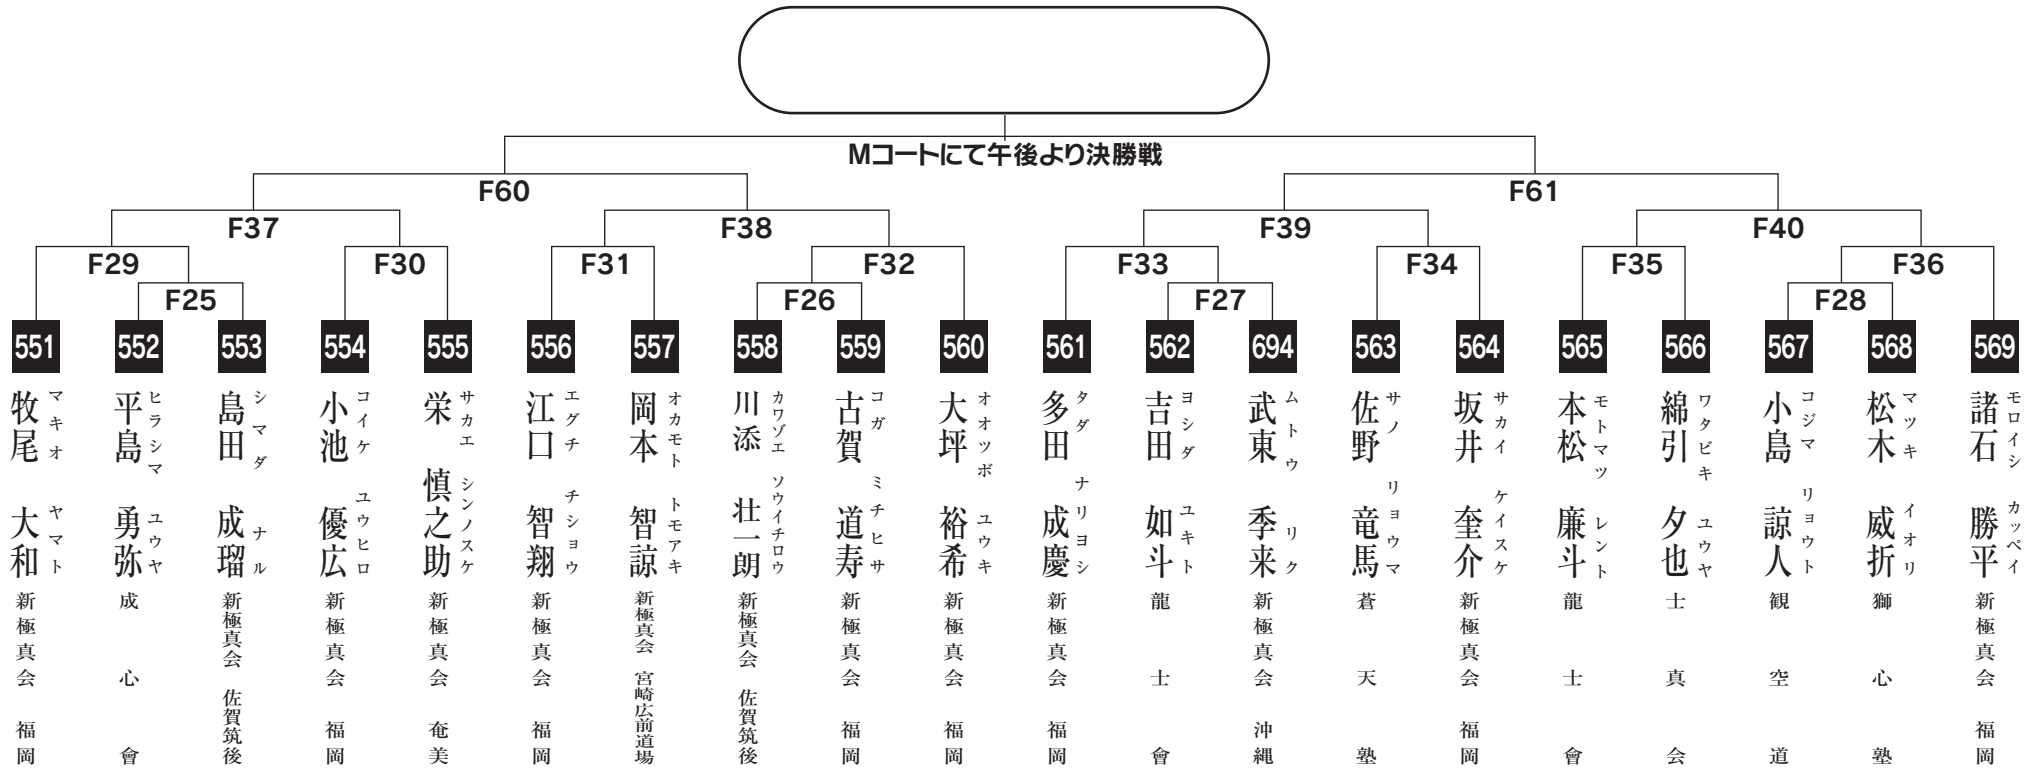

中学3年男子の部

入賞は優勝・準優勝・3位(2名)まで