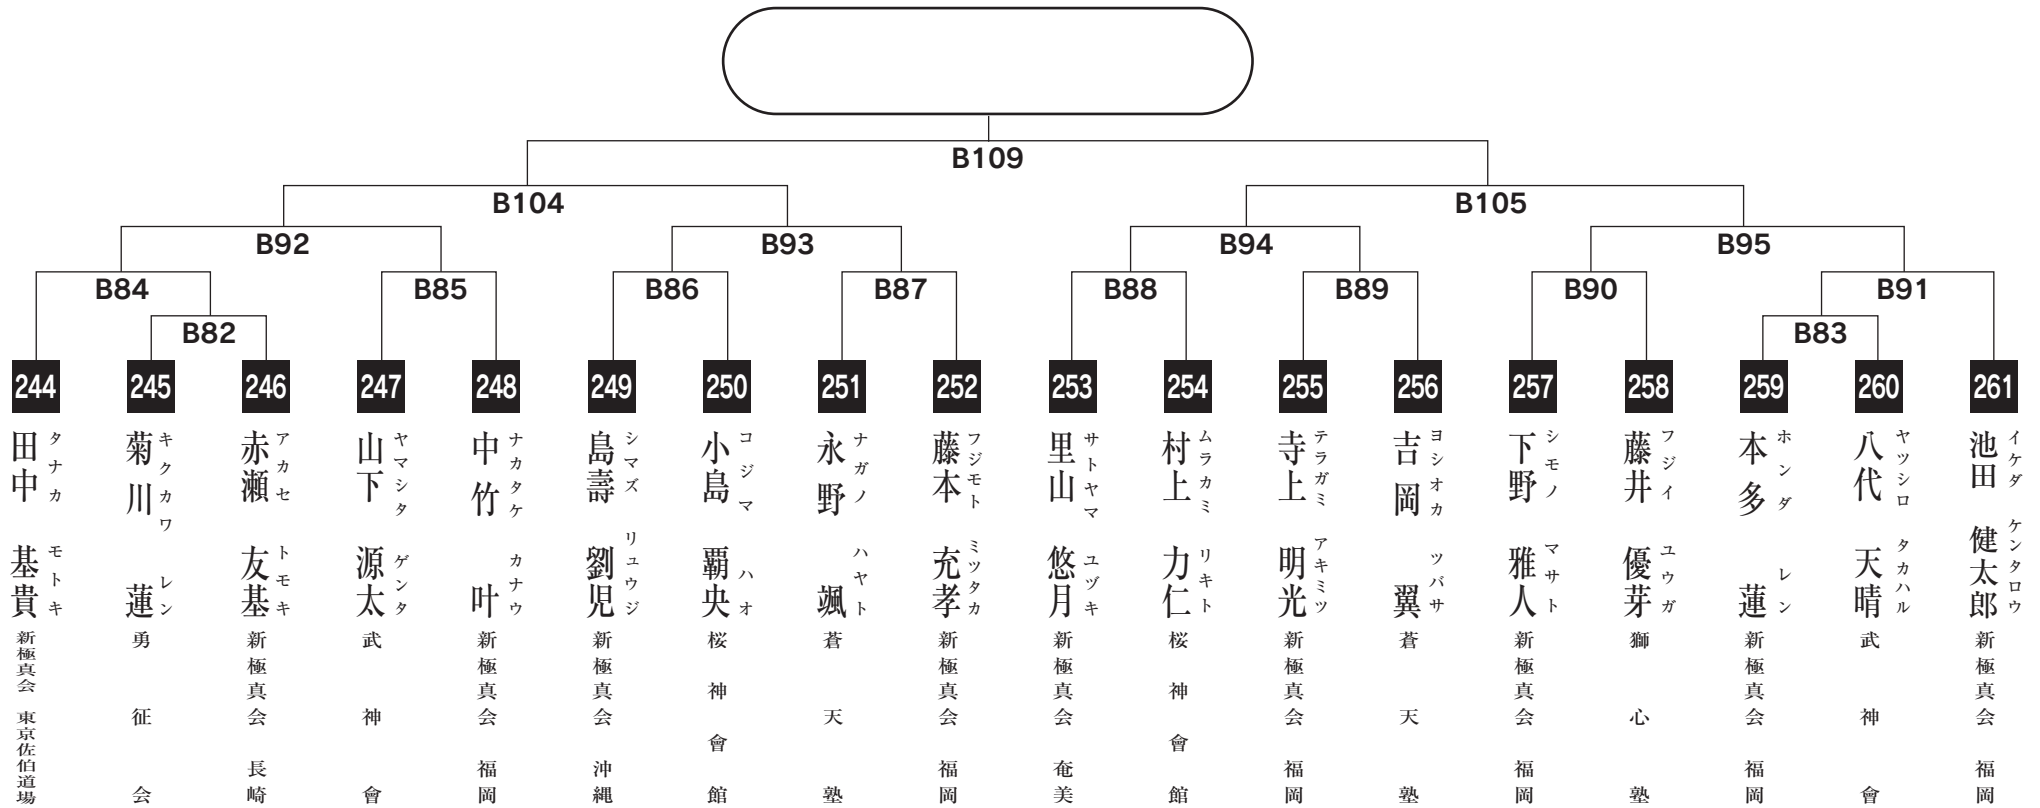

小学3年男子上級の部

入賞は優勝・準優勝・3位(2名)まで