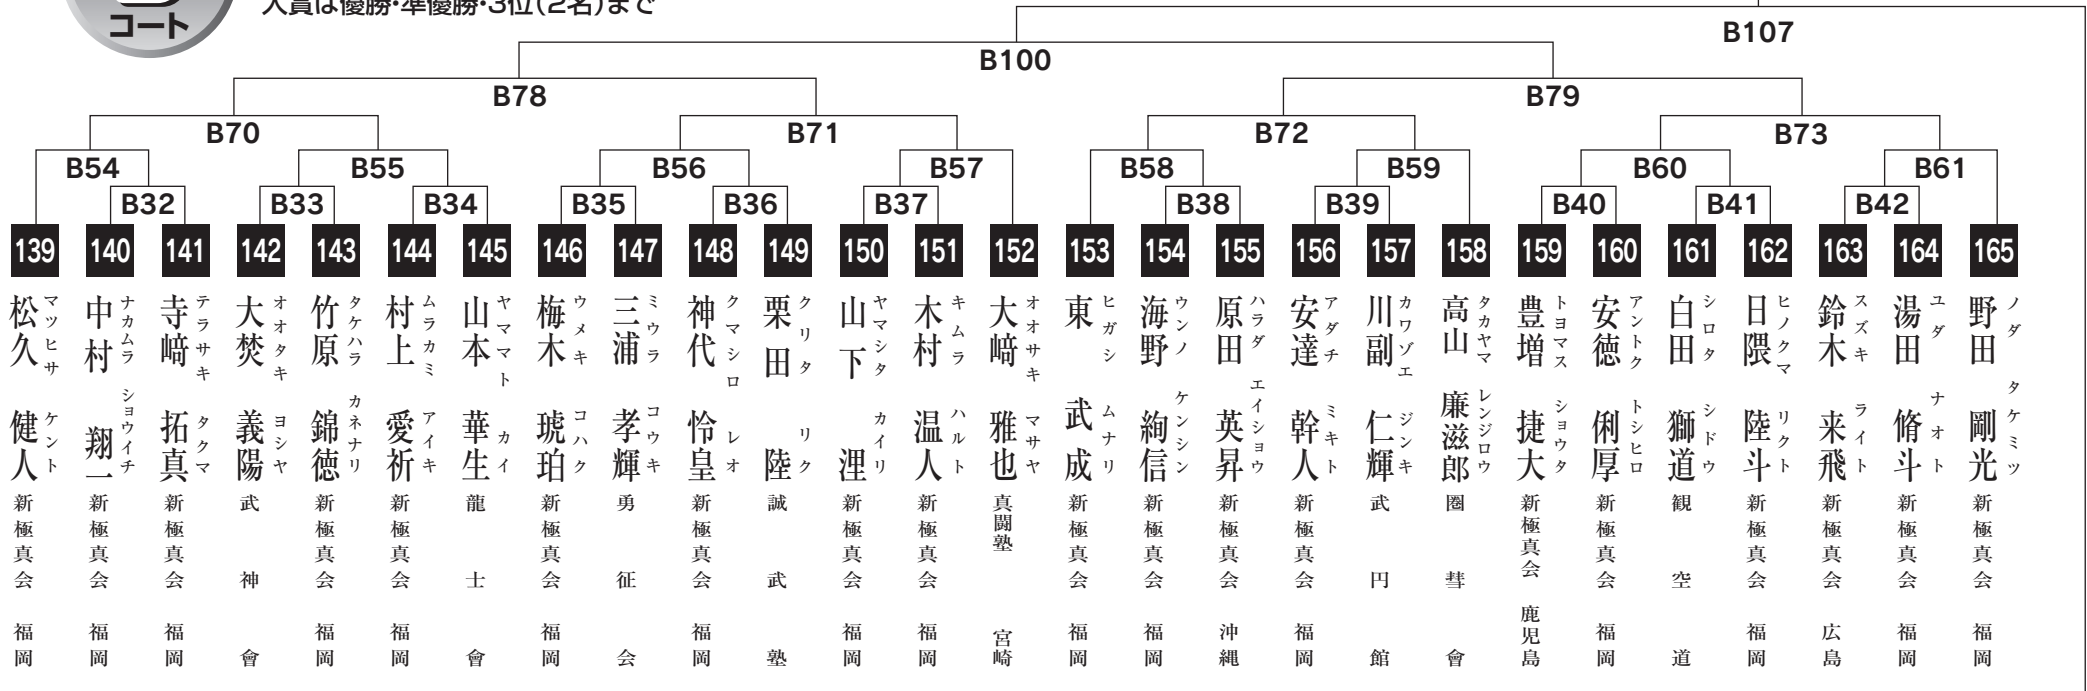

小学2年男子初級の部

入賞は優勝・準優勝・3位(2名)まで