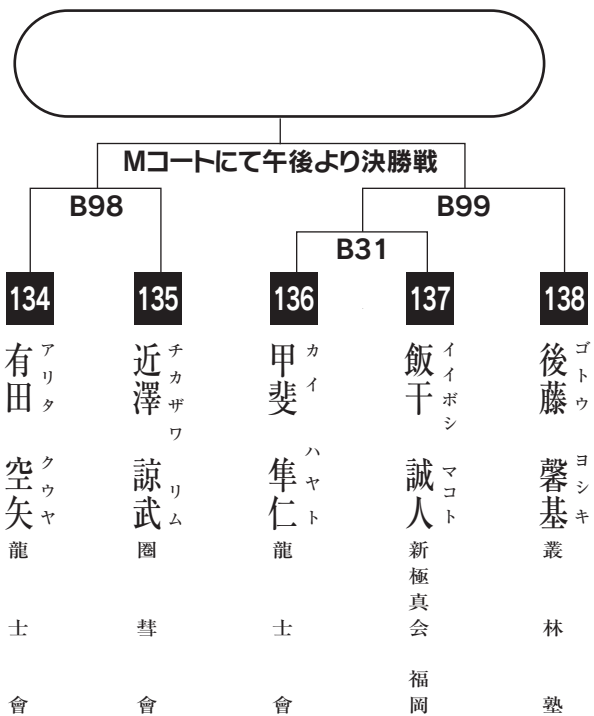

# 小学1年男子初級の部

入賞は優勝・準優勝・3位(2名)まで  
※対戦番号のB1はございません。

# 小学1年男子上級の部

入賞は優勝・準優勝まで