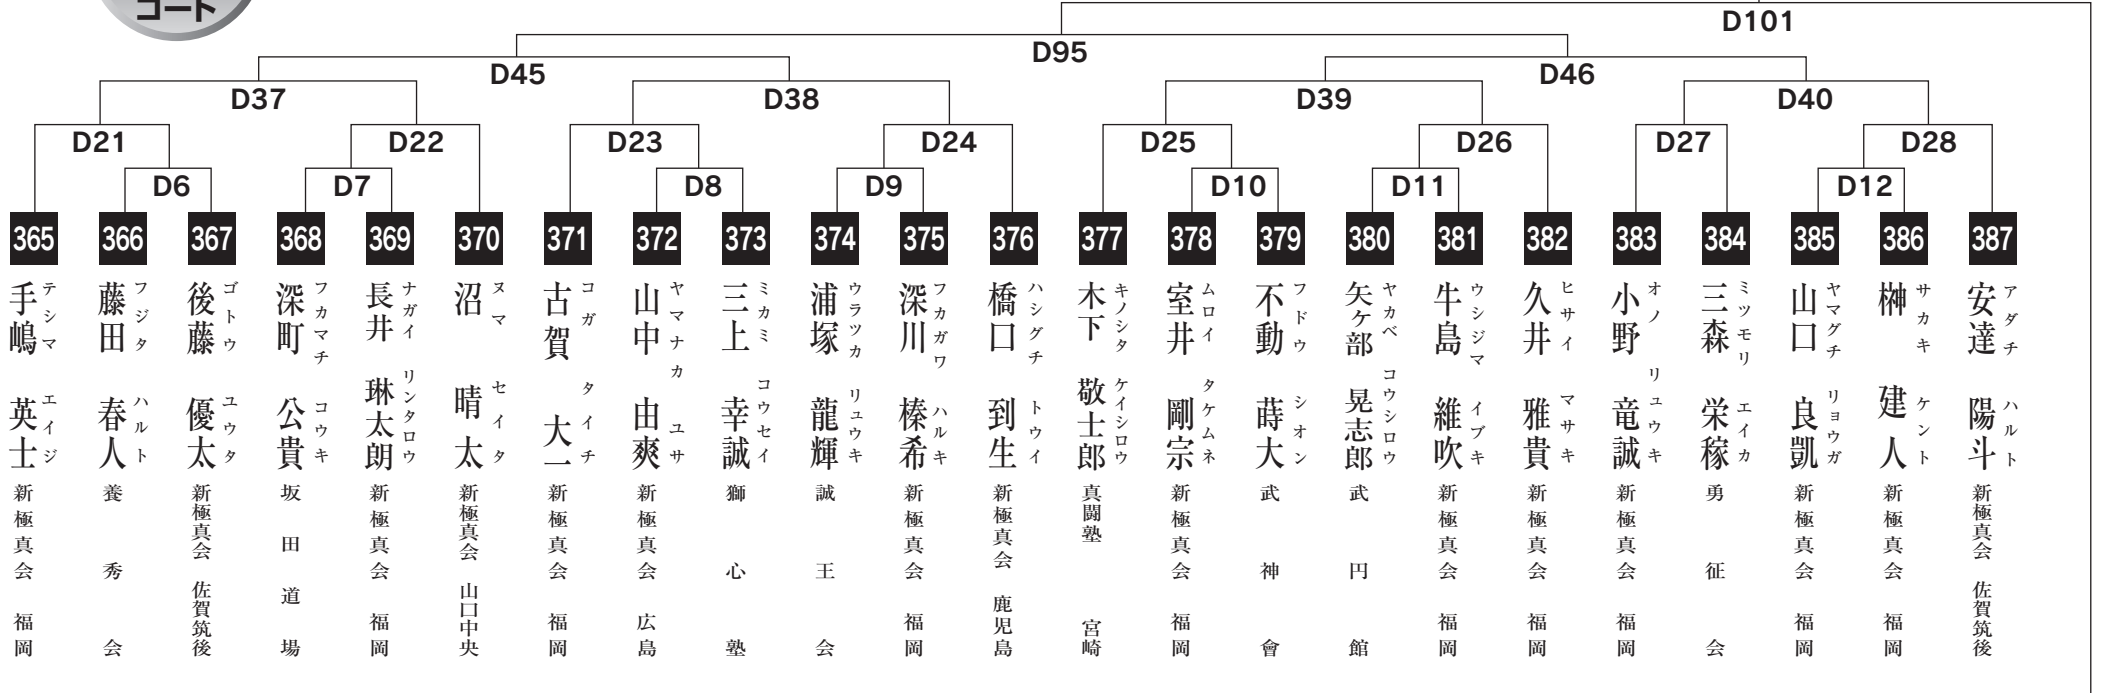

小学5年男子上級の部

入賞は優勝・準優勝・3位(2名)まで