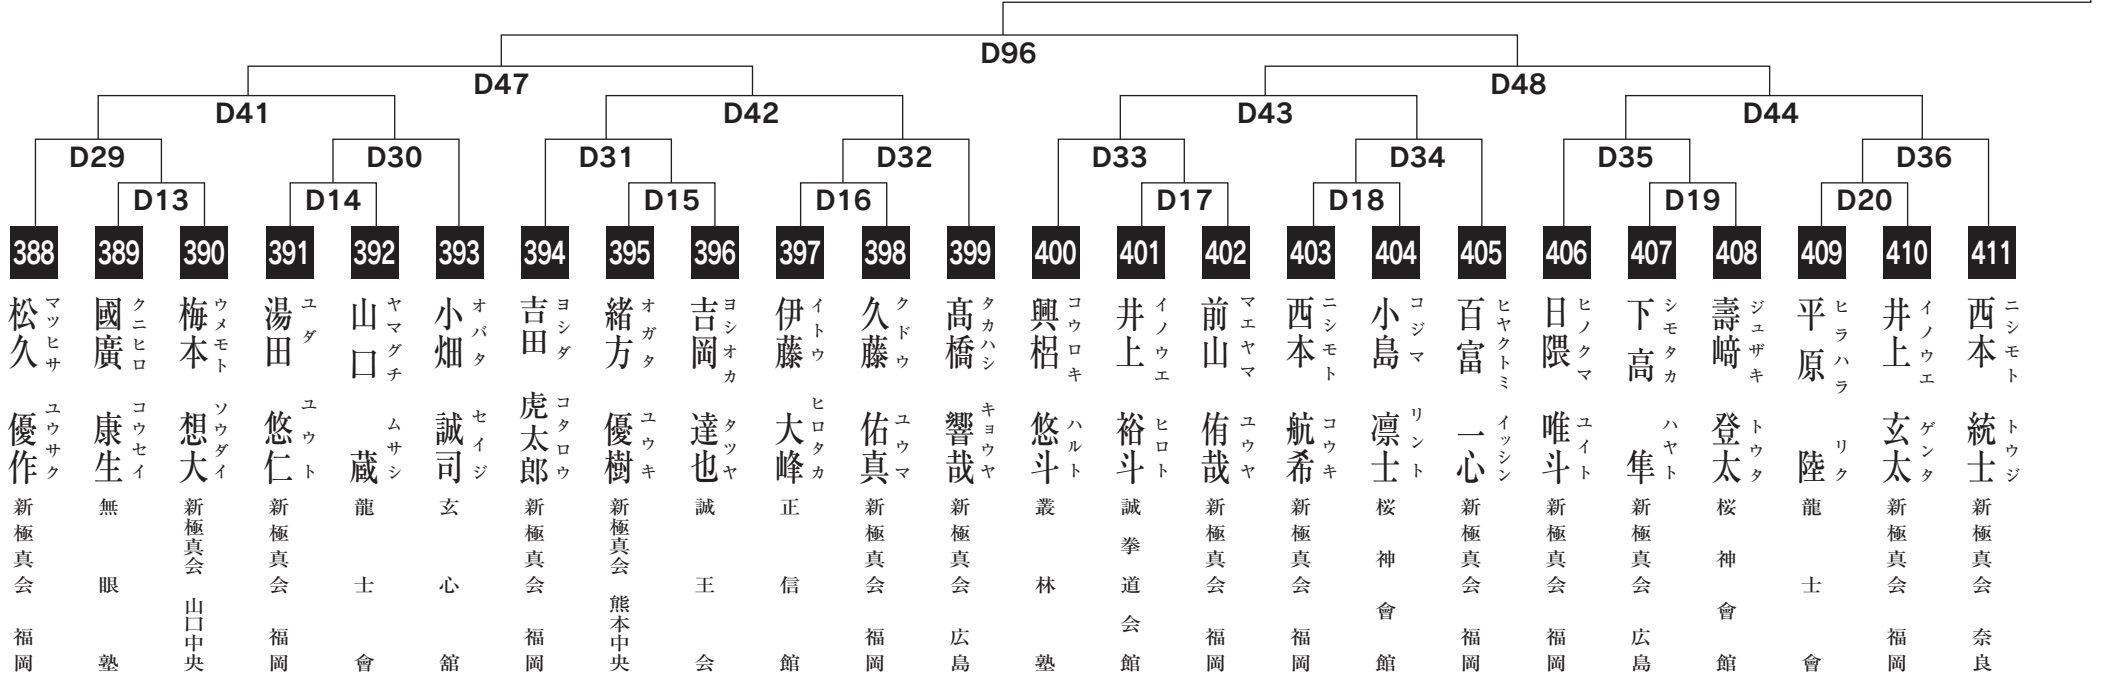

小学5年男子上級の部

入賞は優勝・準優勝・3位(2名)まで