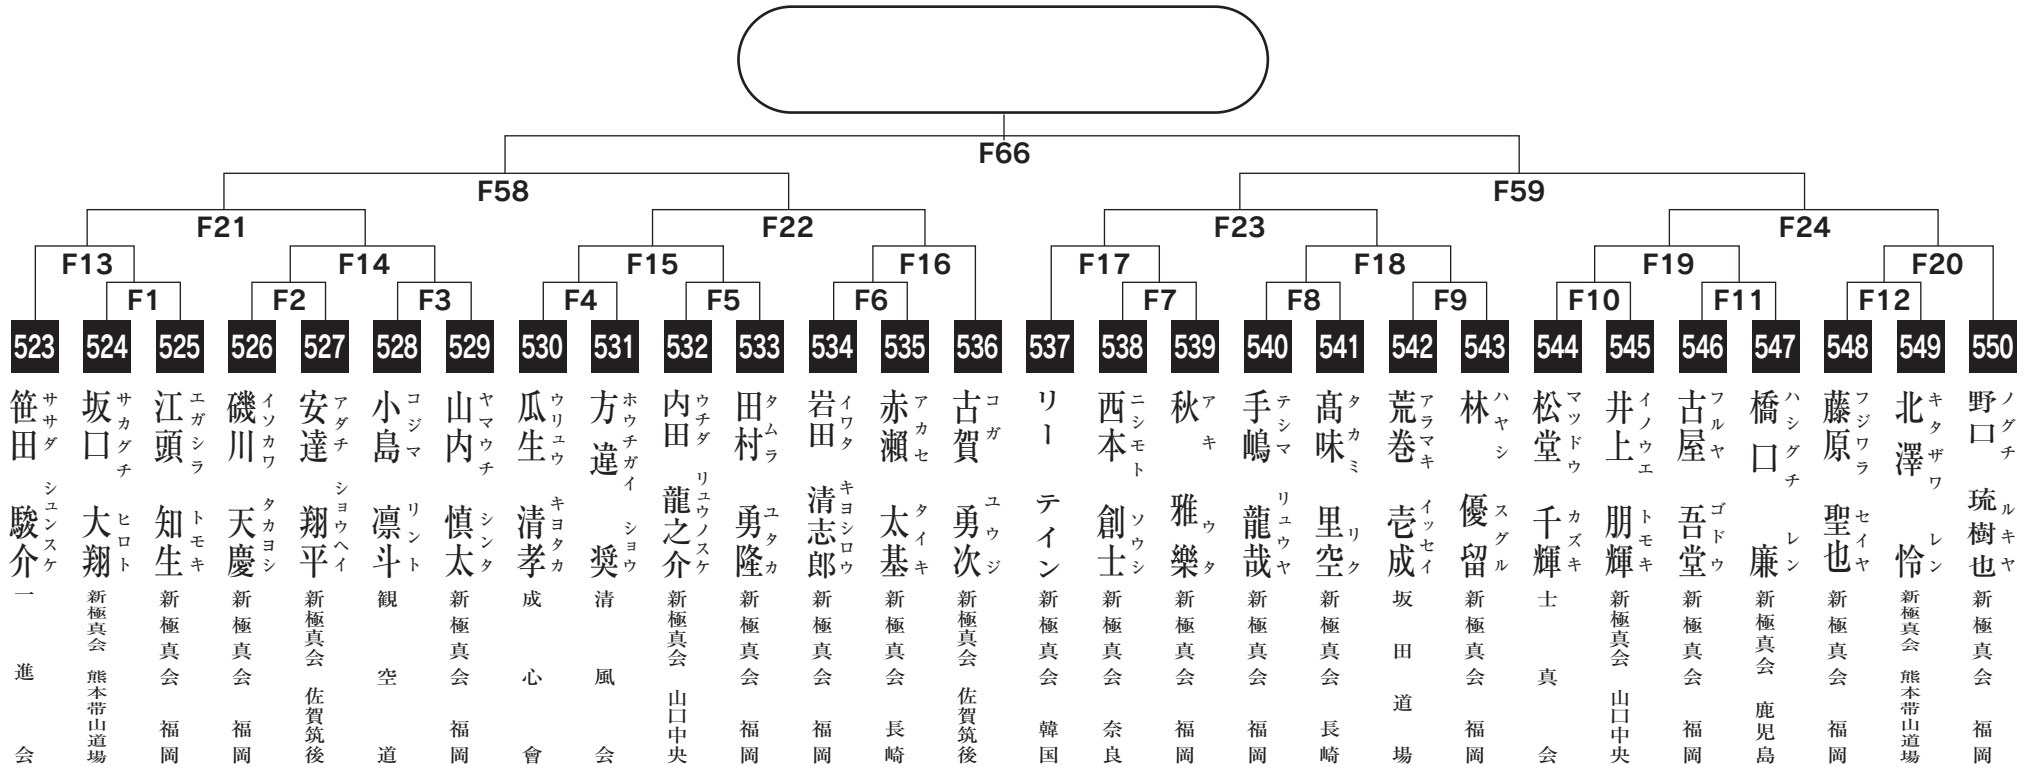

中学2年男子の部

入賞は優勝・準優勝・3位(2名)まで