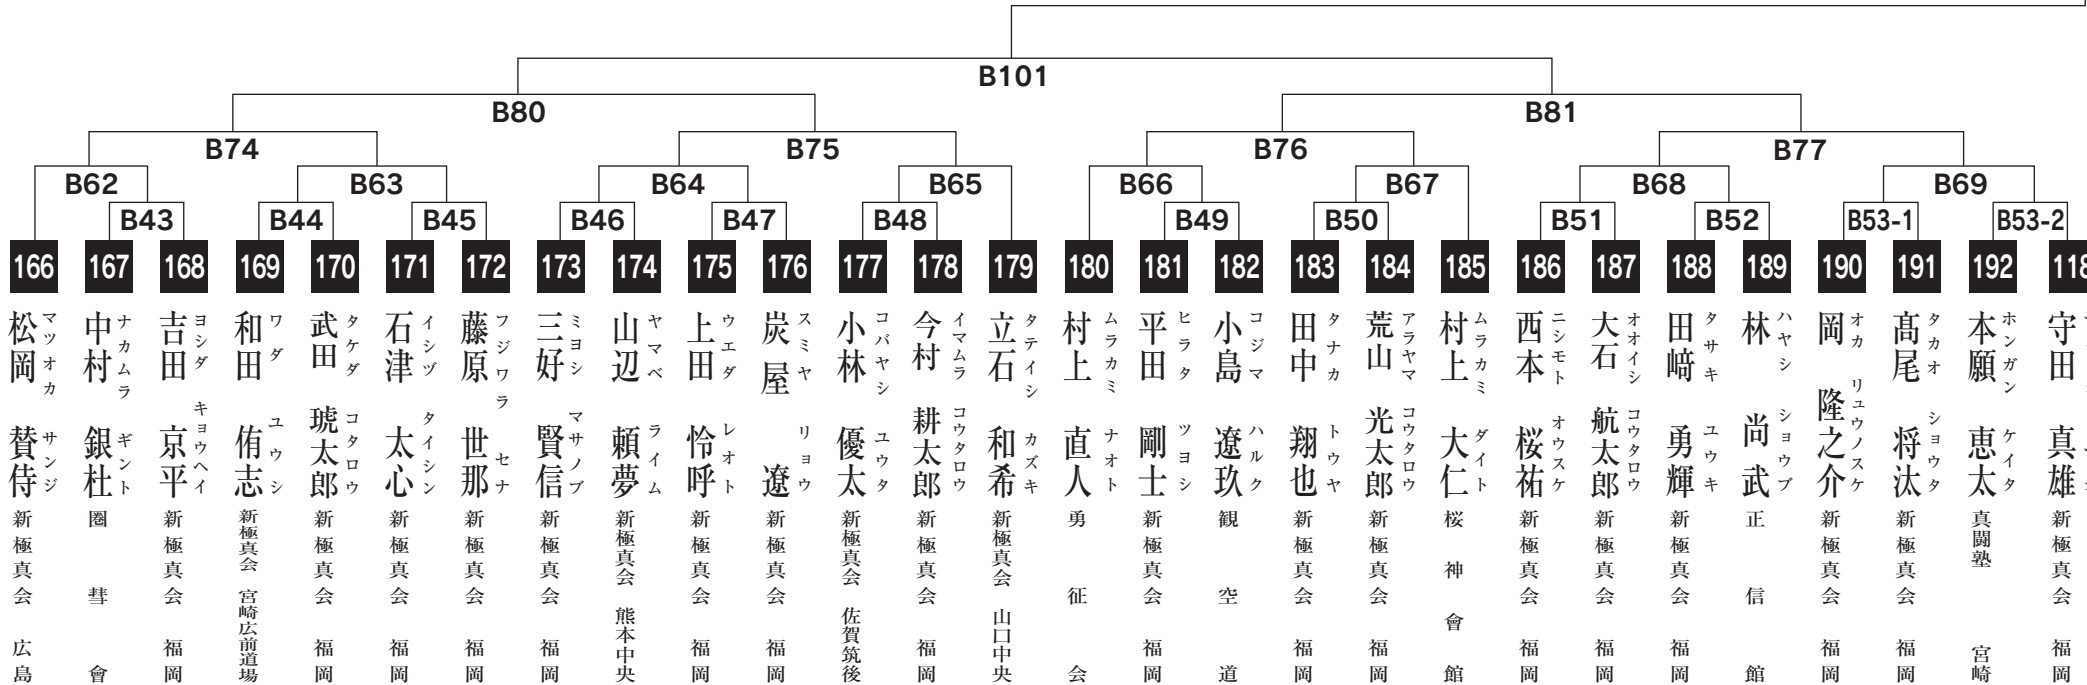

小学2年男子初級の部

入賞は優勝・準優勝・3位(2名)まで