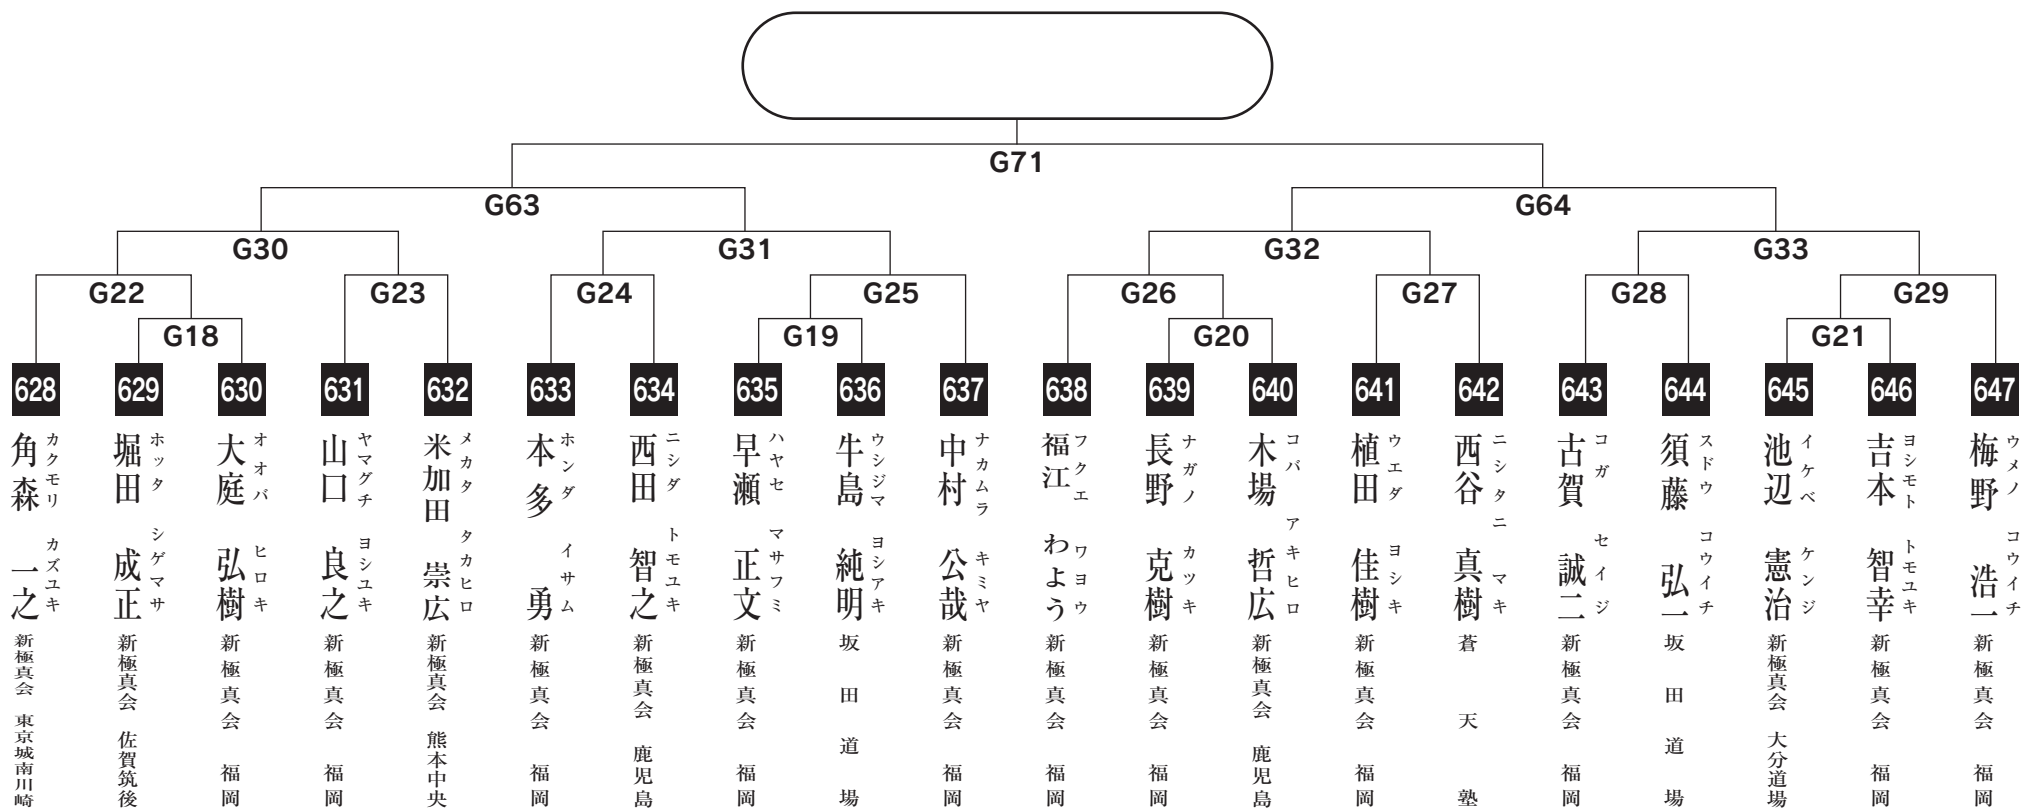

# 壮年一部

入賞は優勝・準優勝・3位(2名)まで

# 壮年二部

入賞は優勝・準優勝・3位(2名)まで