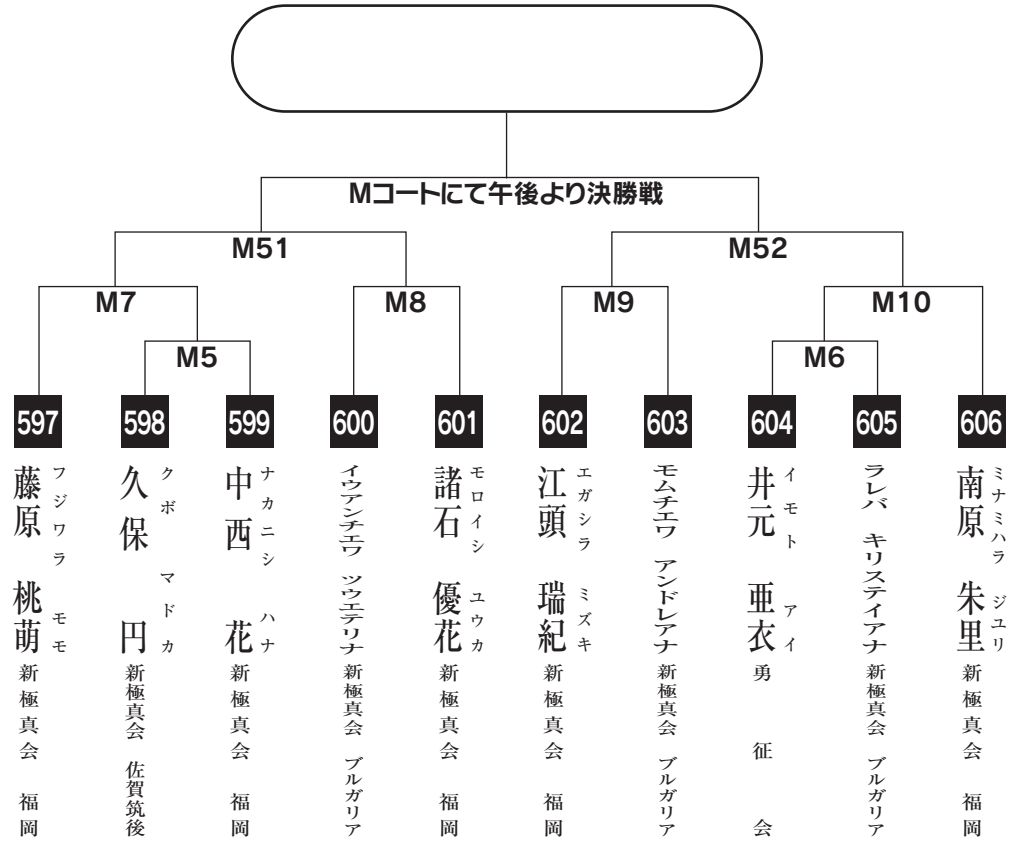

女子フルコンタクト

入賞は優勝・準優勝・3位(2名)まで