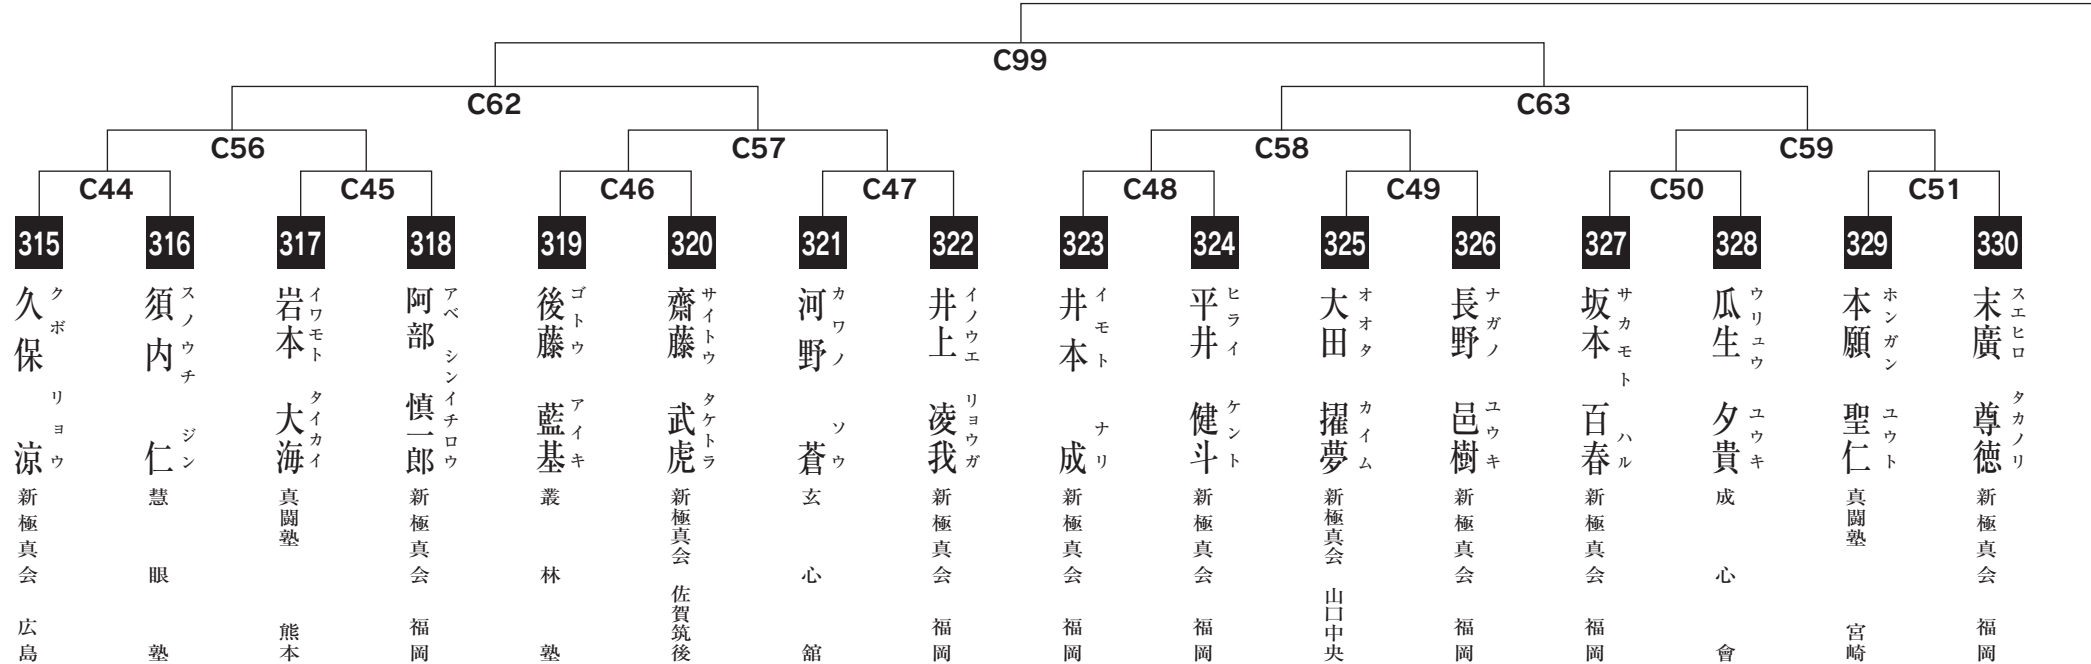

小学4年男子上級の部

入賞は優勝・準優勝・3位(2名)まで