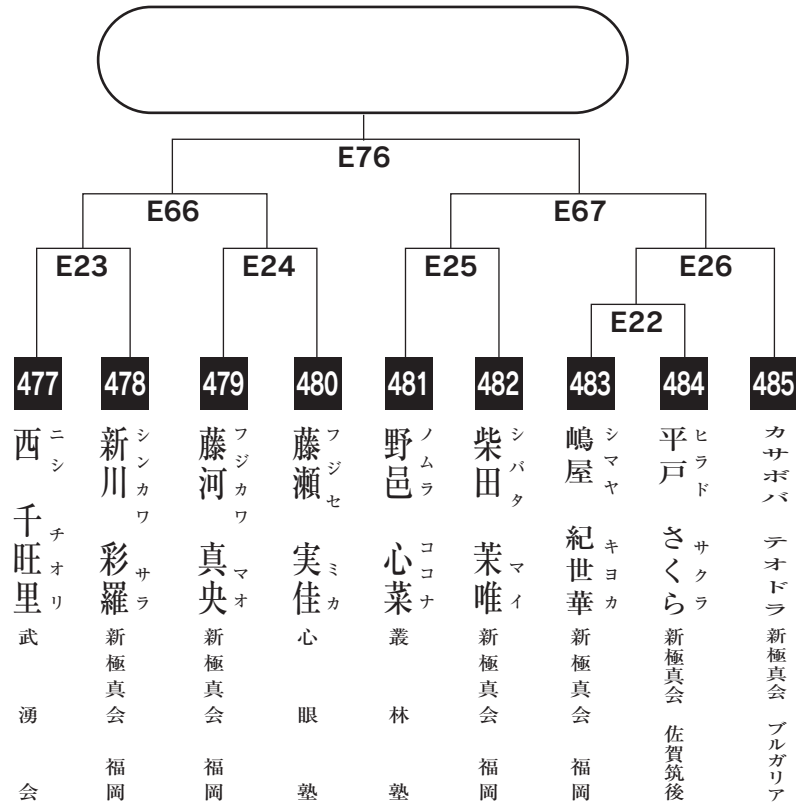

中学2年女子の部

入賞は優勝・準優勝・3位(2名)まで