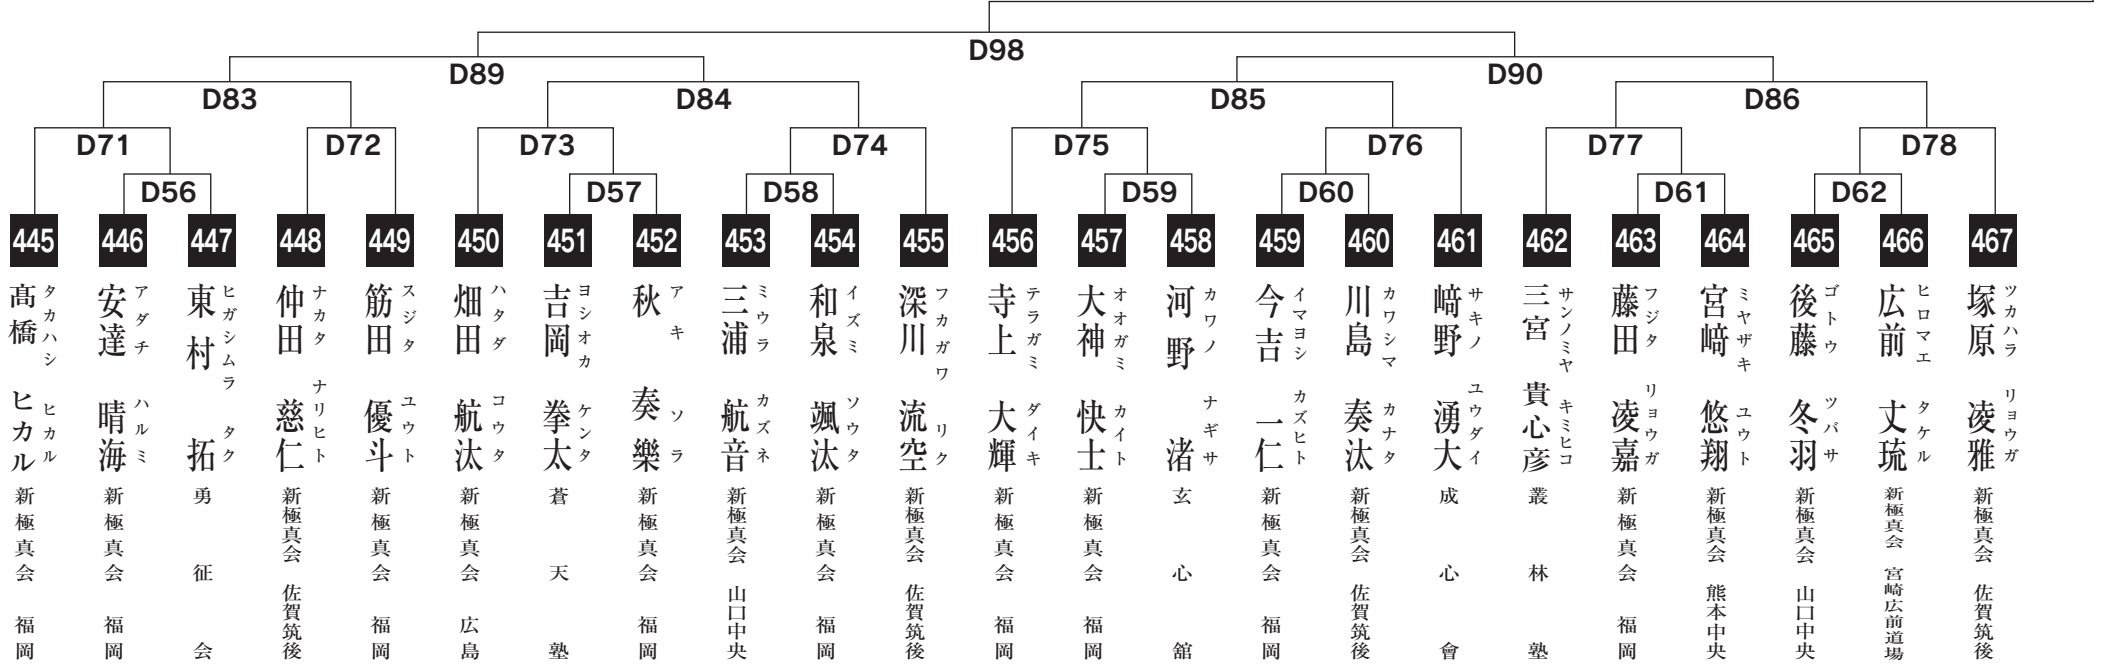

小学6年男子上級の部

入賞は優勝・準優勝・3位(2名)まで