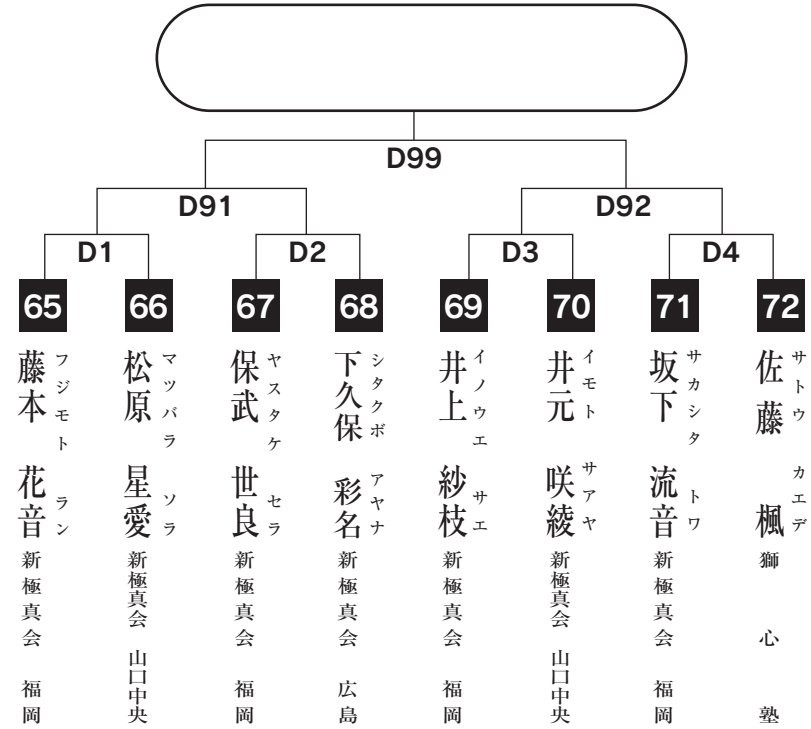

小学4年女子上級の部

入賞は優勝・準優勝・3位(2名)まで