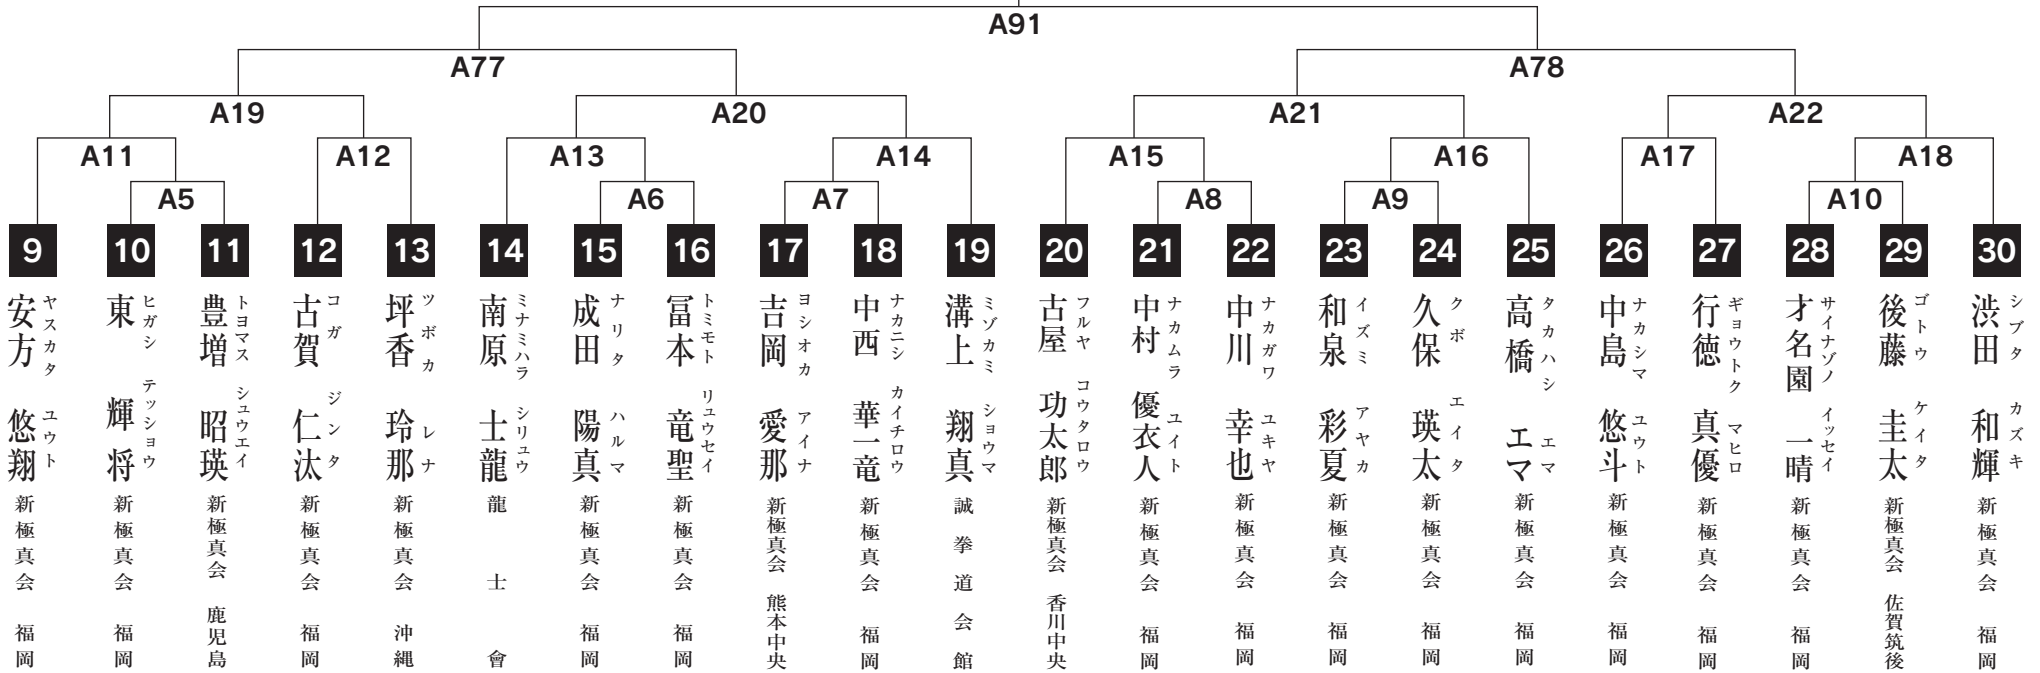

# 幼年年中の部

入賞は優勝・準優勝・3位(2名)まで

# 幼年年長の部

入賞は優勝・準優勝・3位(2名)まで