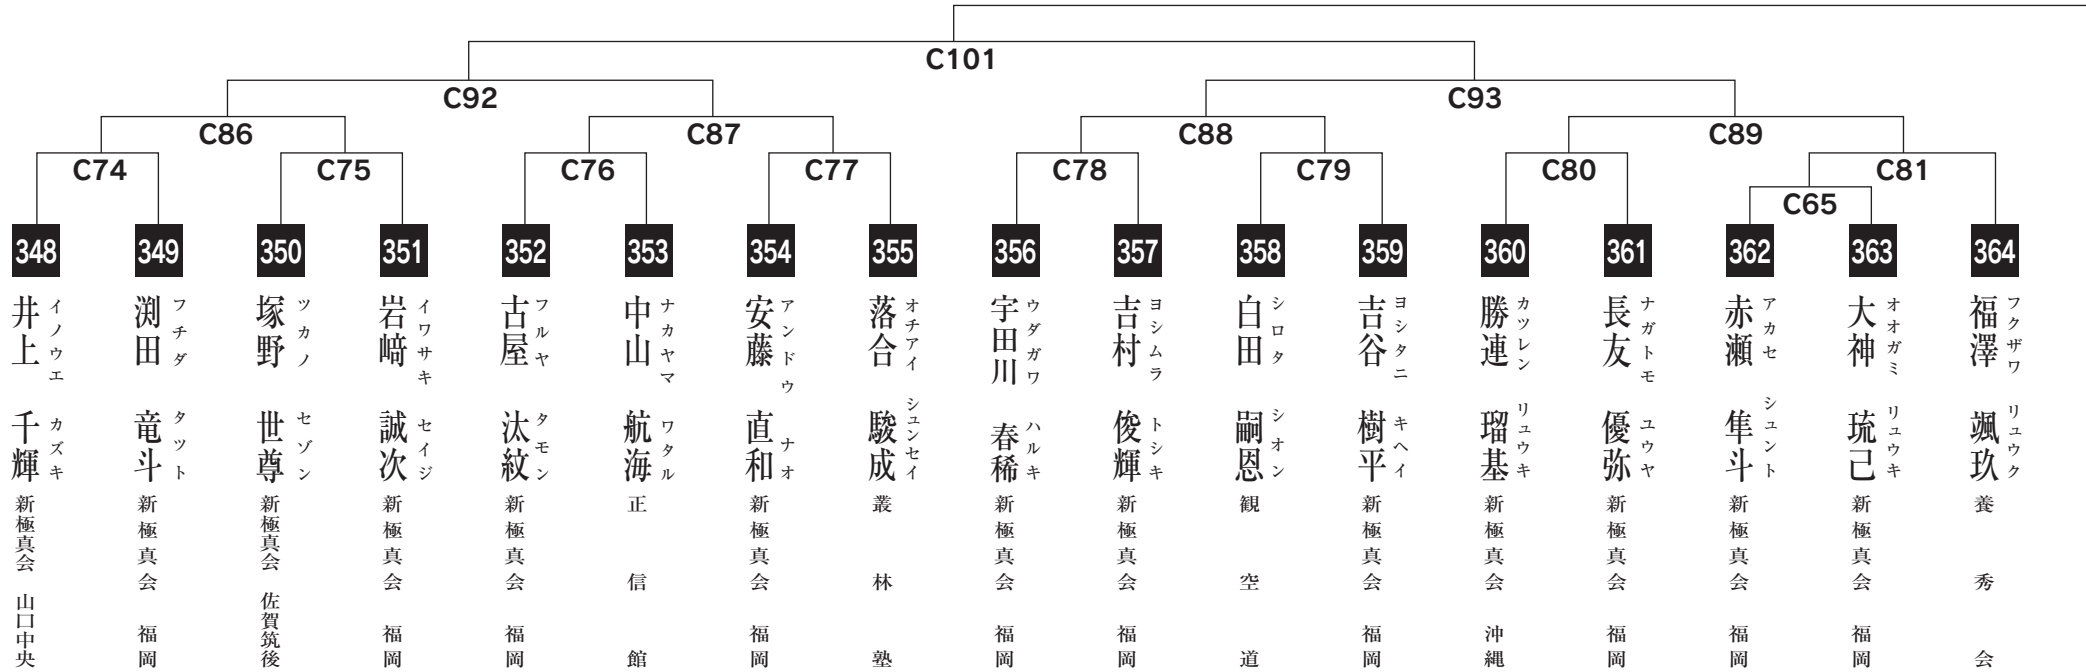

小学5年男子初級の部

入賞は優勝・準優勝・3位(2名)まで