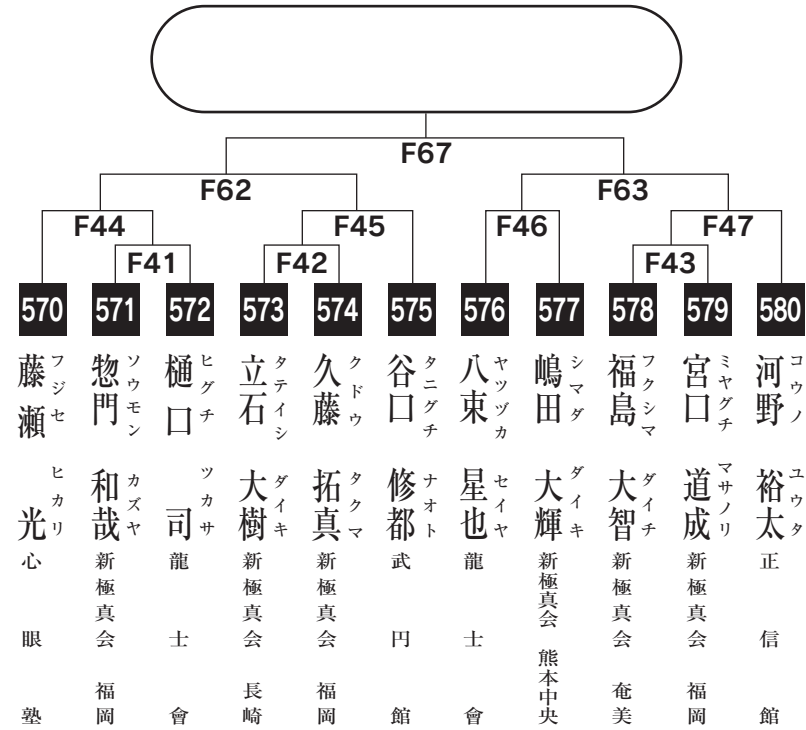

高校軽量級の部

入賞は優勝・準優勝・3位(2名)まで