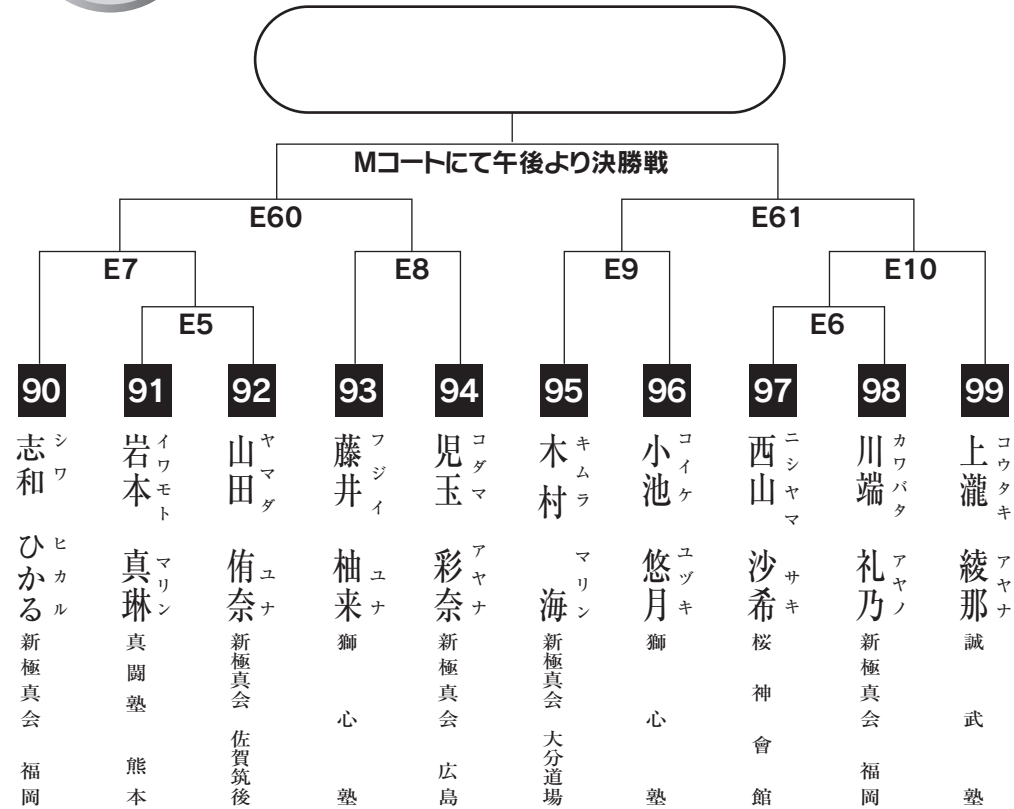

小学6年女子上級の部

入賞は優勝・準優勝・3位(2名)まで