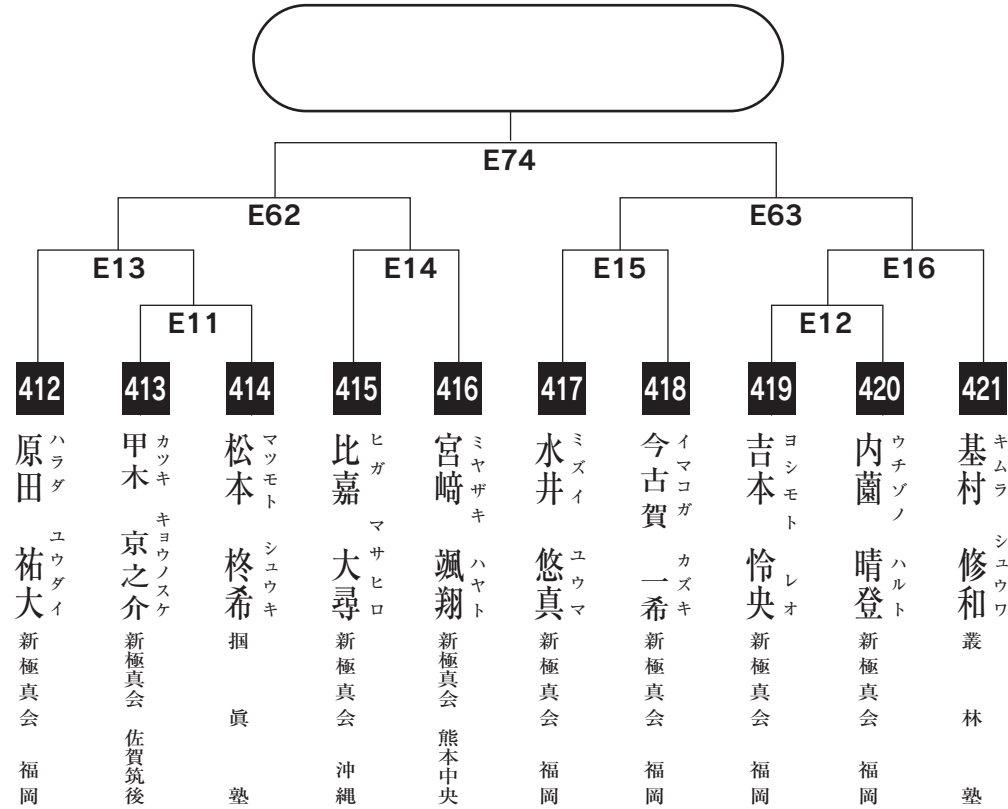

小学6年男子初級の部

入賞は優勝・準優勝・3位(2名)まで