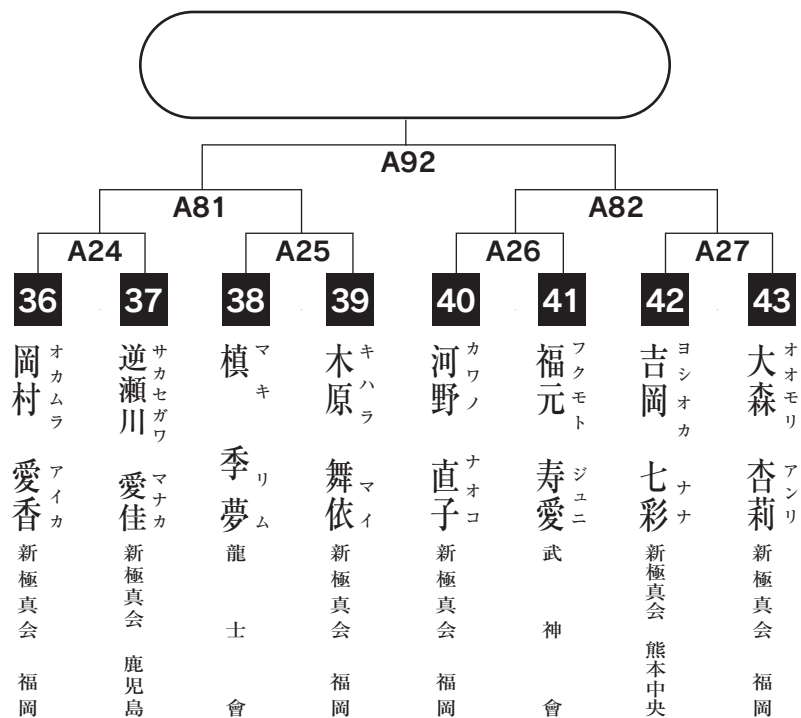

小学2年女子初級の部

入賞は優勝・準優勝・3位(2名)まで