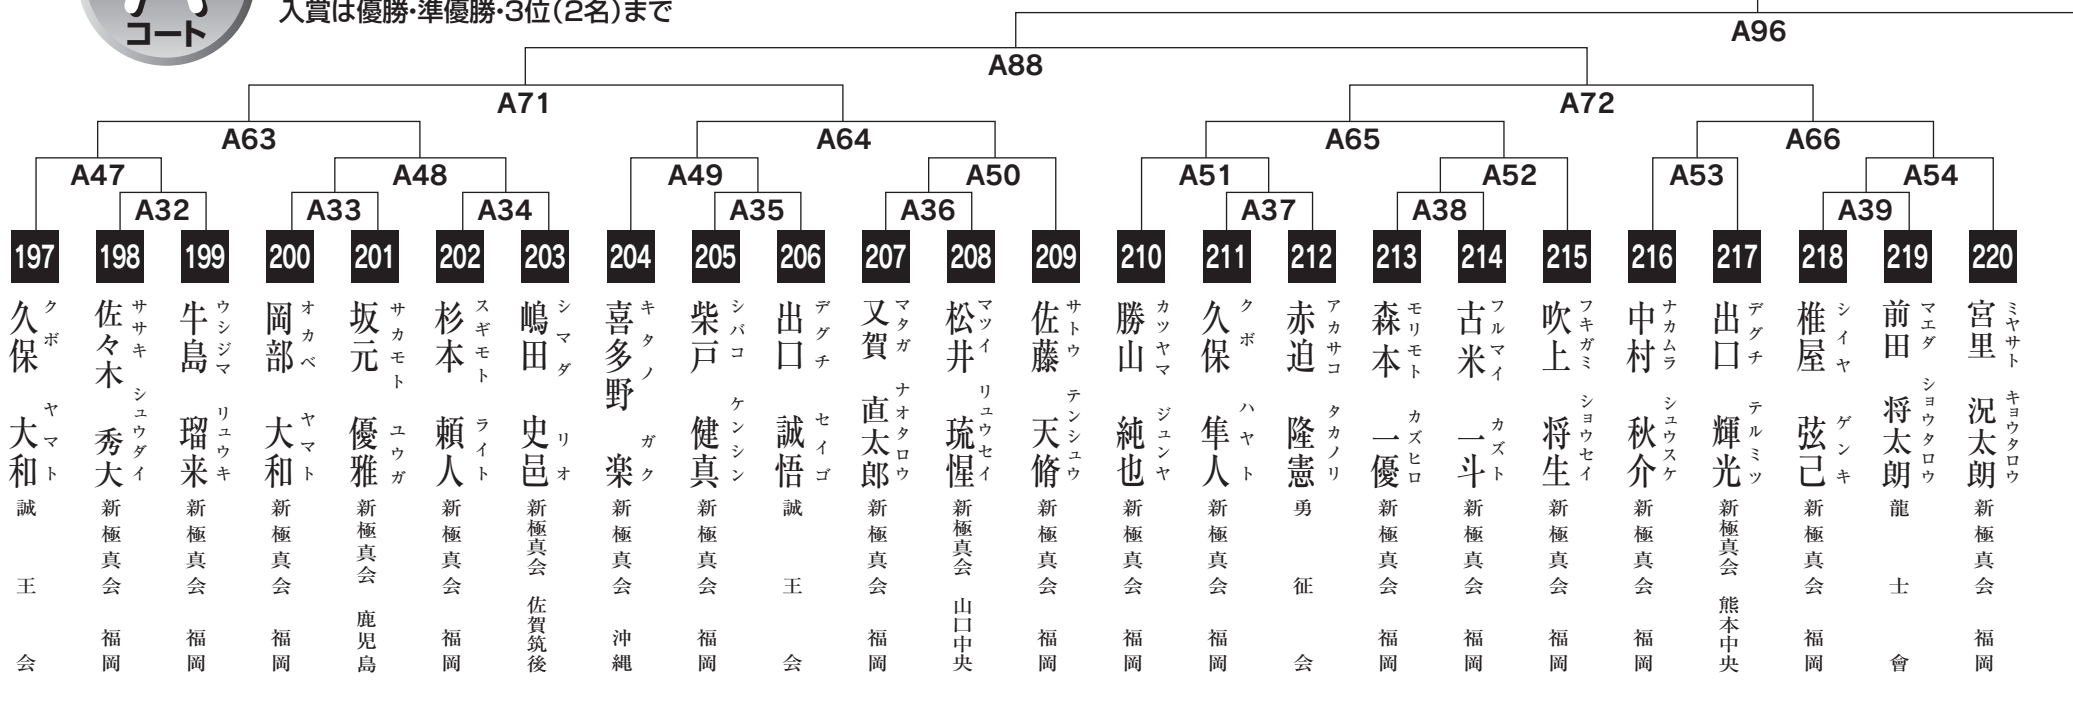

小学3年男子初級の部

入賞は優勝・準優勝・3位(2名)まで