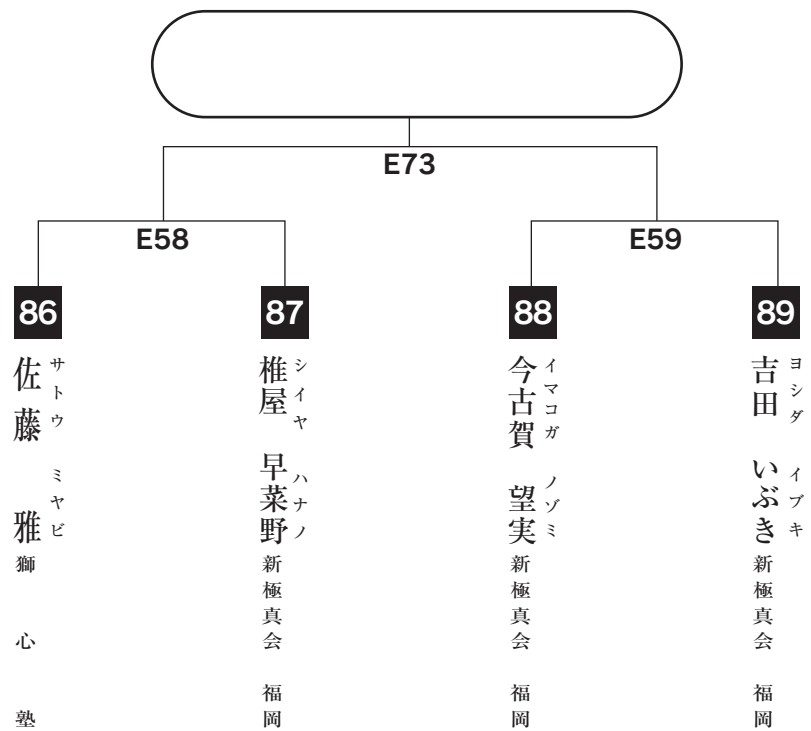

小学6年女子初級の部

入賞は優勝・準優勝まで