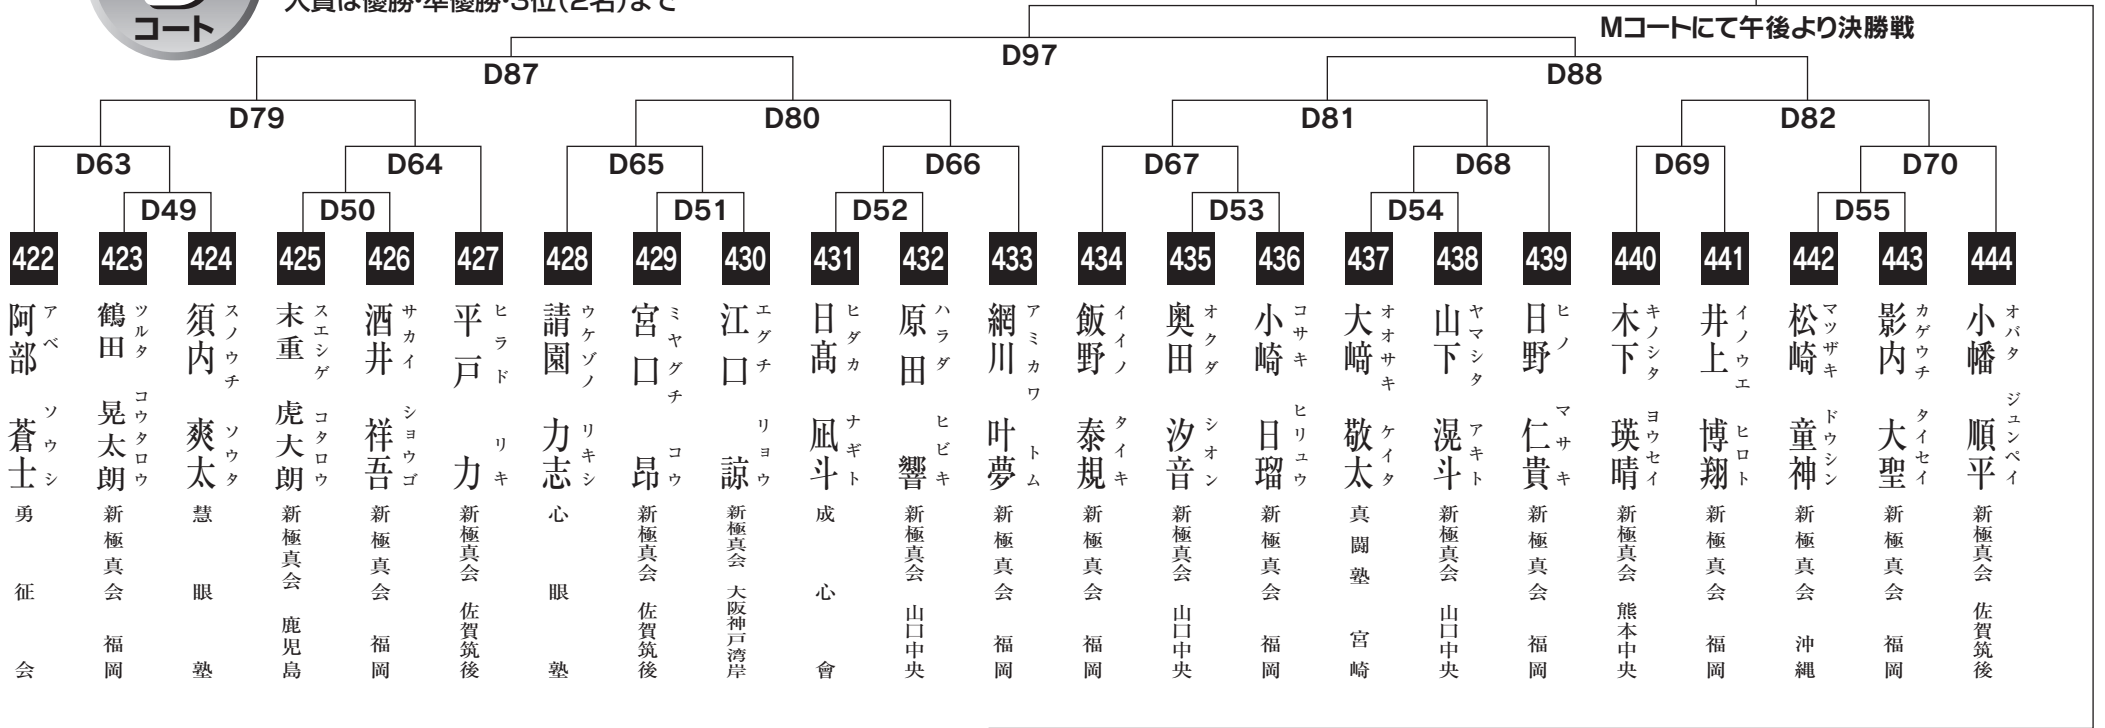

小学6年男子上級の部

入賞は優勝・準優勝・3位(2名)まで