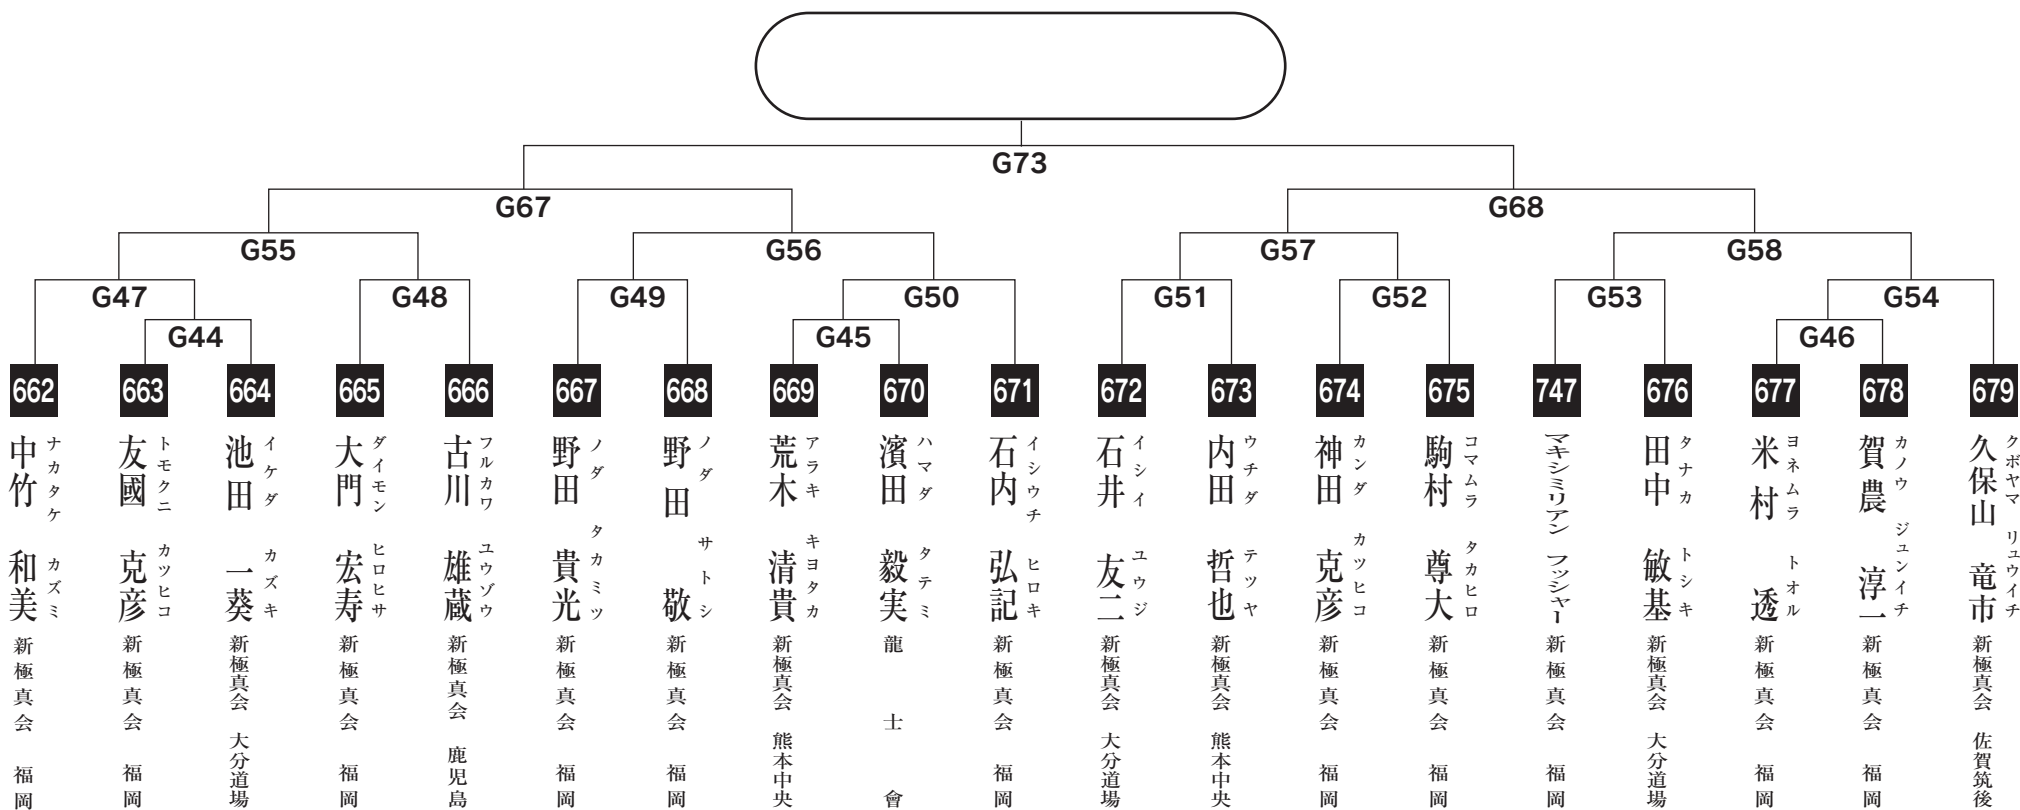

一般初級の部

入賞は優勝・準優勝・3位(2名)まで