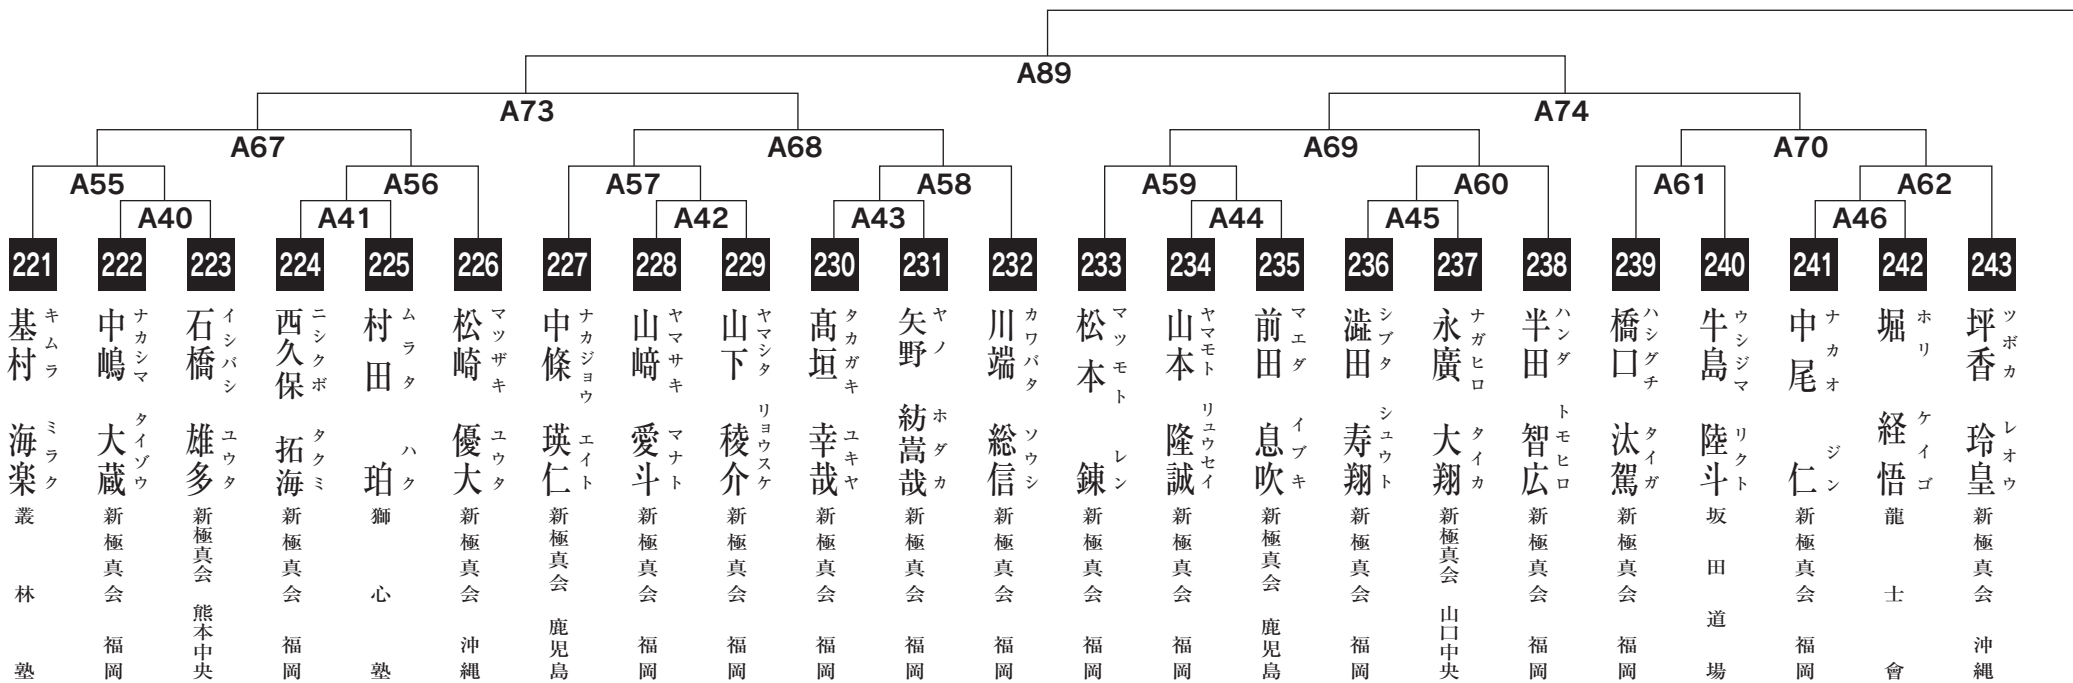

小学3年男子初級の部

入賞は優勝・準優勝・3位(2名)まで