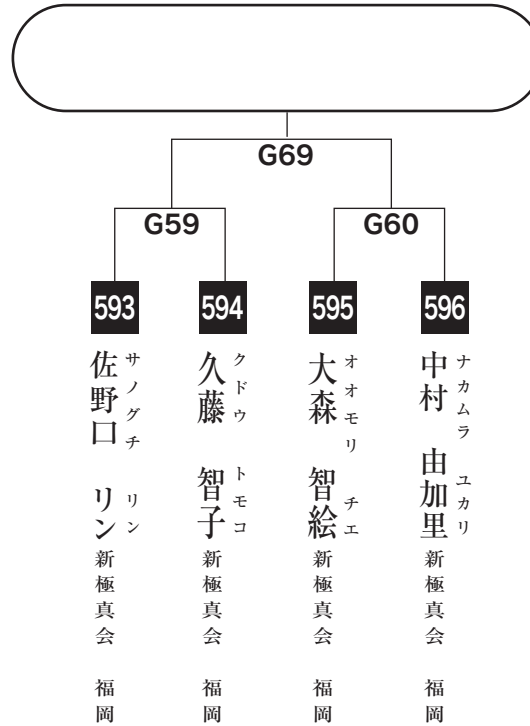

# 高校中量級の部

入賞は優勝・準優勝のみ

# 高校重量級の部

入賞は優勝・準優勝のみ

## 女子ライトコンタクト二部

入賞は優勝・準優勝のみ