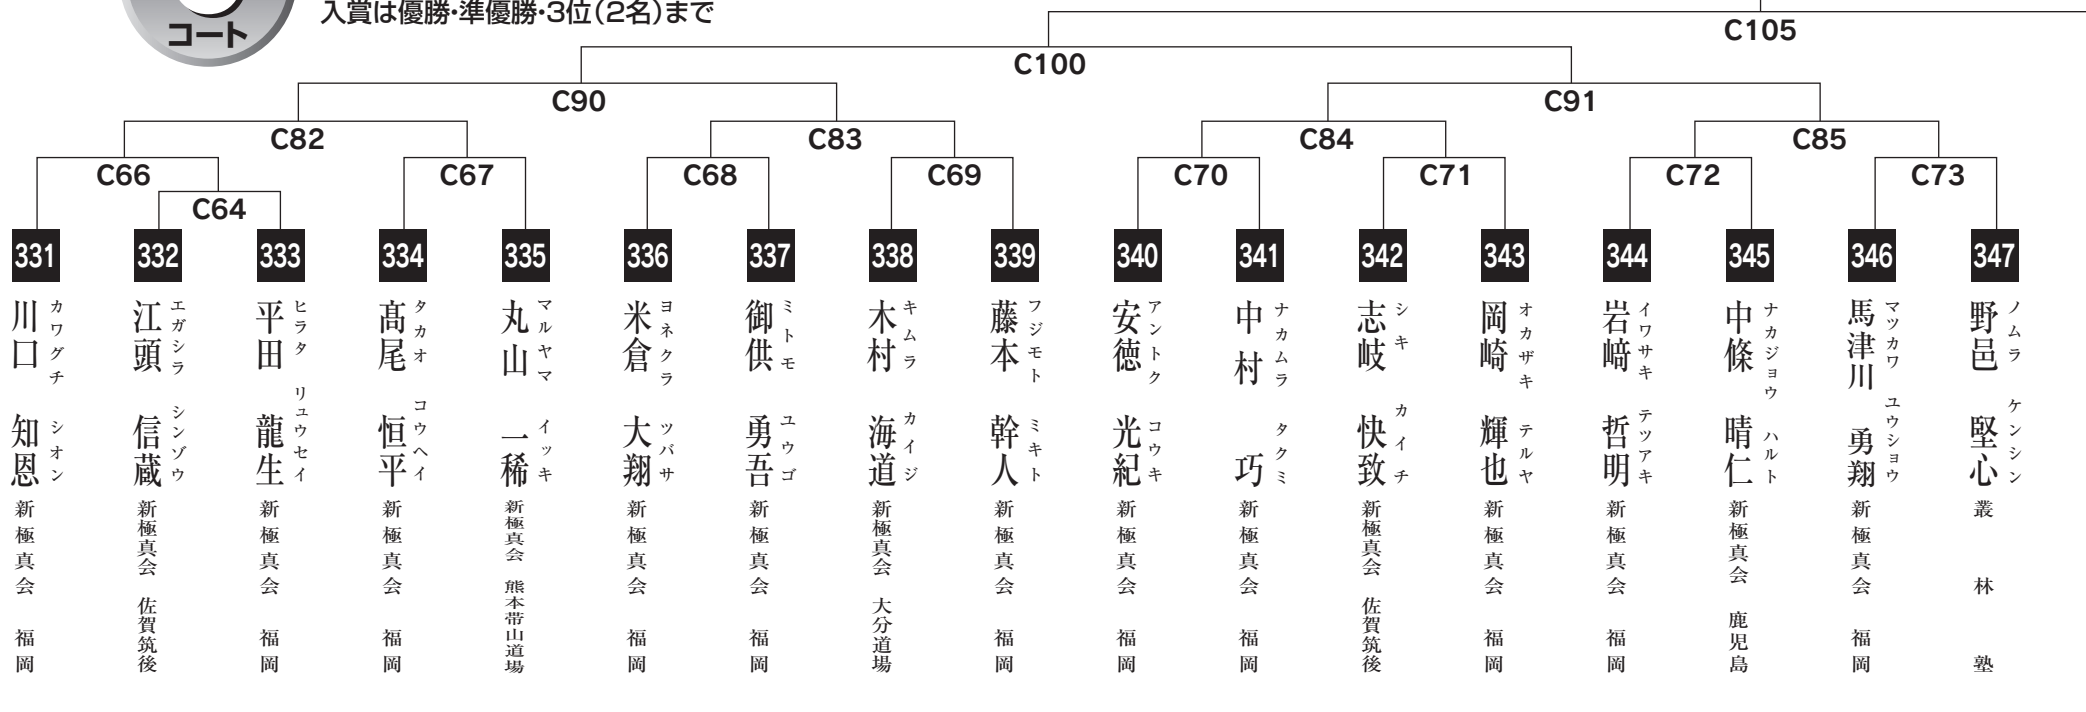

小学5年男子初級の部

入賞は優勝・準優勝・3位(2名)まで